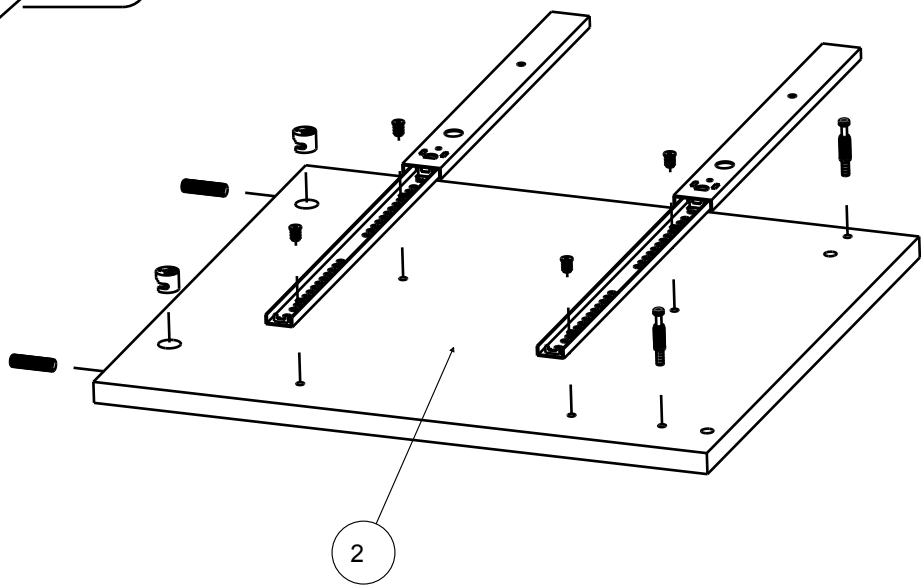

4	729 X 4	352027 X 2	928 X 8	71 X 4
	  8x30		 EURO TF 6,3x9	 Ht : 11,9mm