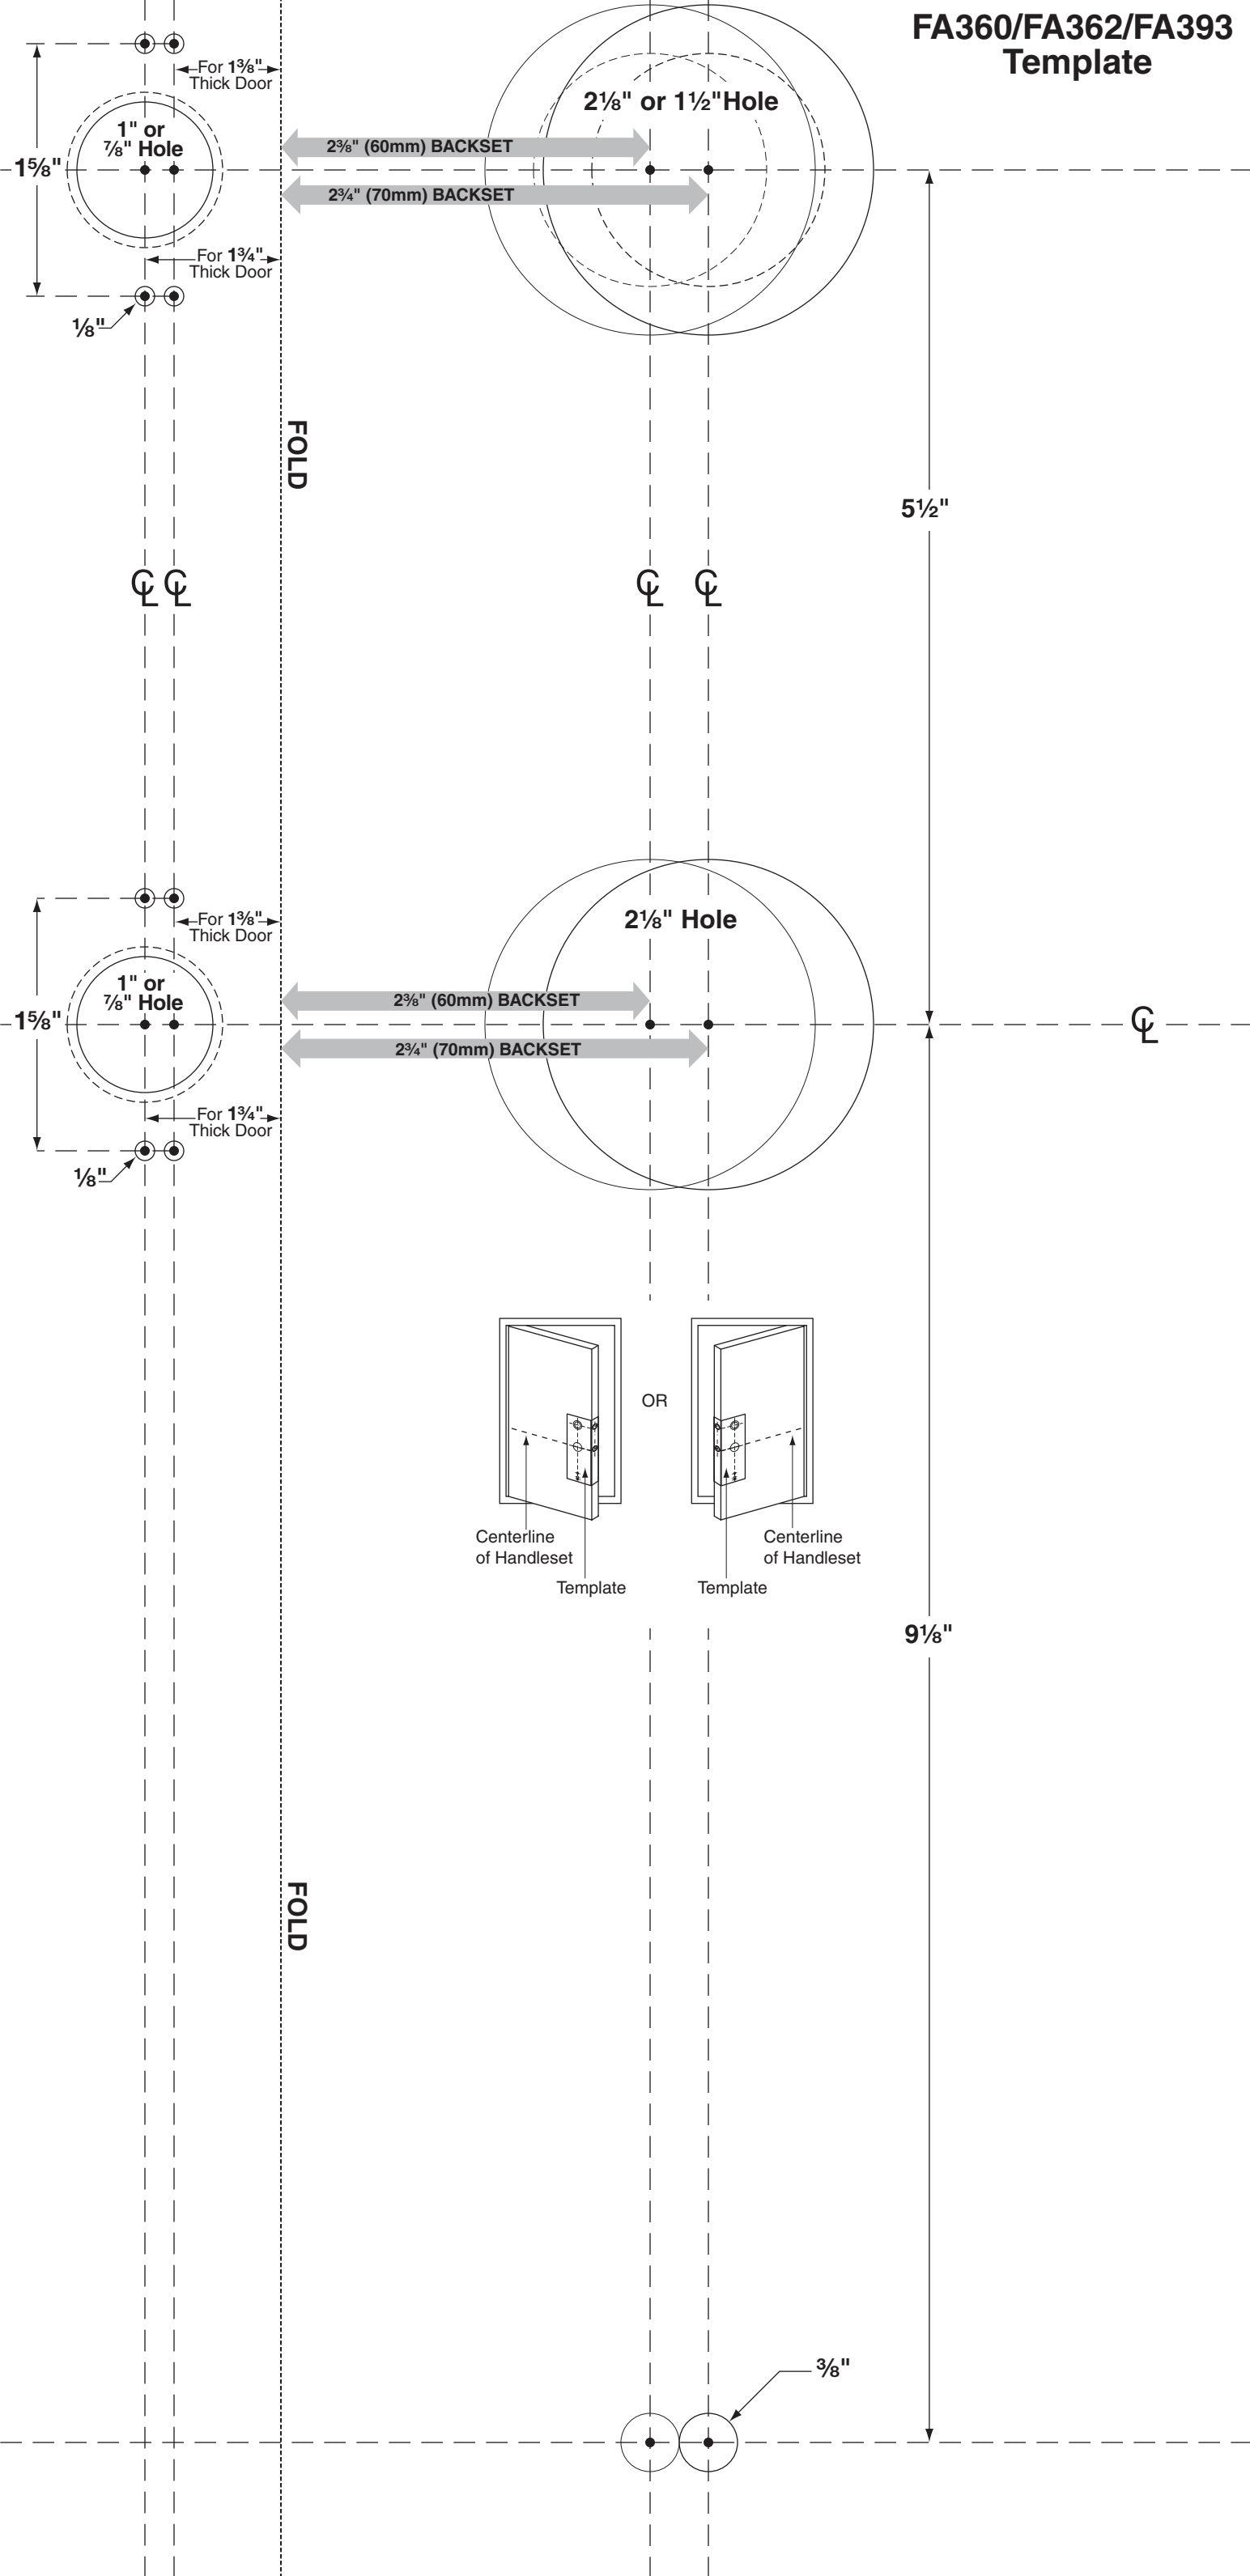

**Latch Template
FA360/FA362 ONLY**

P515-364

**SCHLAGE
ACCENTS**

**FA360/FA362/FA393
Template**

**Strike Template
FA360/FA362 ONLY**

**Plantilla serie
FA360/ FA362/FA393**

**Gabarit de la série
FA360/ FA362/FA393**

**Plantilla del pestillo
Para FA360/FA362 Solamente
Gabarit de verrou
Pour FA360/FA362 Uniquement**

IR Security & Safety
©2004 Schlage Lock Co.
Printed in Country
P515-364 Rev. 3/04-a

Cortar **Détacher**

**Plantilla del hembra
Para FA360/FA362 Solamente
Gabarit de gâche
Pour FA360/FA362 Uniquement**