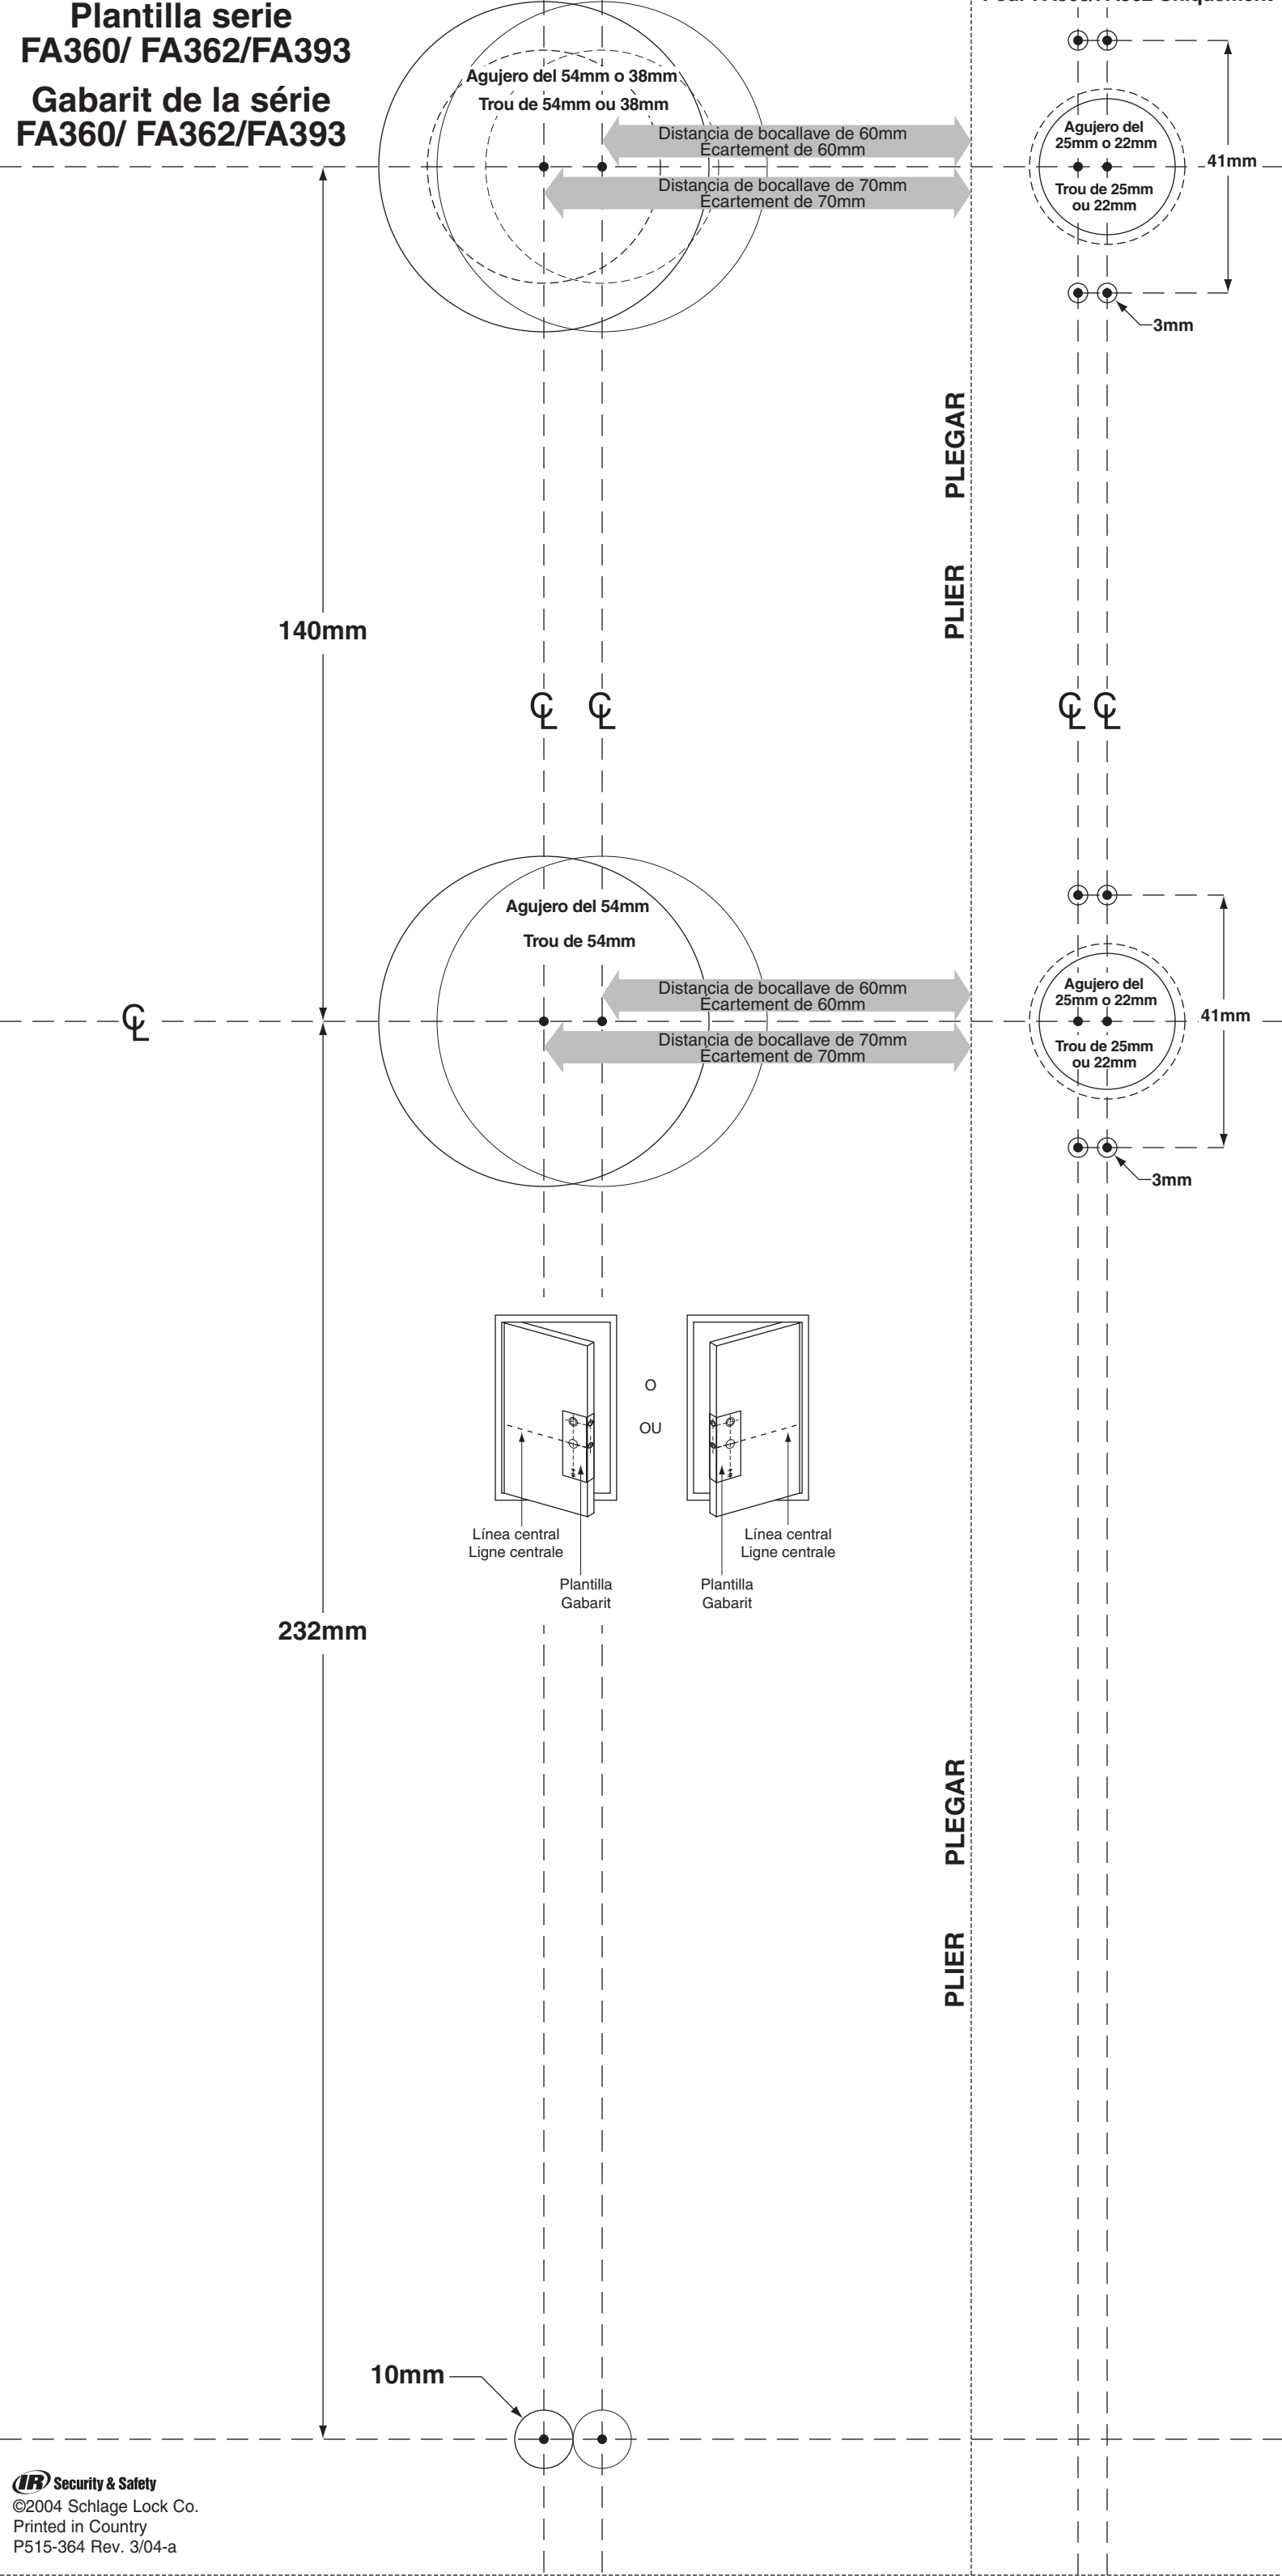

**Latch Template
FA360/FA362 ONLY**

P515-364

**SCHLAGE
ACCENTS**

**FA360/FA362/FA393
Template**

**Strike Template
FA360/FA362 ONLY**

**Plantilla serie
FA360/ FA362/FA393**

**Gabarit de la série
FA360/ FA362/FA393**

**Plantilla del pestillo
Para FA360/FA362 Solamente
Gabarit de verrou
Pour FA360/FA362 Uniquement**

IR Security & Safety
©2004 Schlage Lock Co.
Printed in Country
P515-364 Rev. 3/04-a

Cortar **Détacher**

**Plantilla del hembra
Para FA360/FA362 Solamente
Gabarit de gâche
Pour FA360/FA362 Uniquement**