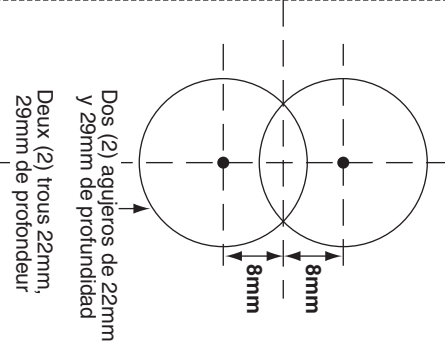

**Latch Template
FA360/FA362 ONLY**

P515-364

**SCHLAGE
ACCENTS**

**FA360/FA362/FA393
Template**

**Strike Template
FA360/FA362 ONLY**

**Plantilla serie
FA360/ FA362/FA393**

**Gabarit de la série
FA360/ FA362/FA393**

**Plantilla del pestillo
Para FA360/FA362 Solamente
Gabarit de verrou
Pour FA360/FA362 Uniquement**

IR Security & Safety
©2004 Schlage Lock Co.
Printed in Country
P515-364 Rev. 3/04-a

Cortar **Détacher**