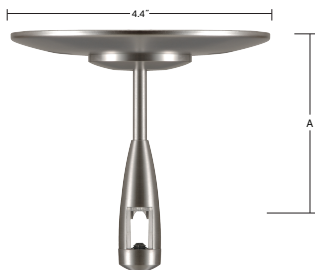

### RIGID STAND-OFF ORDERING INFORMATION

MRH   SR   AL

DROP (A)  
02 - 2"  
03 - 3"  
06 - 6"  
12 - 12"  
24 - 24"  
36 - 36"  
48 - 48"  
96 - 96"

### MONORAIL POWER FEED CANOPY ORDERING INFORMATION

MRH   CN   AL   RN   04

DROP (A)  
02 - 2"  
03 - 3"  
06 - 6"  
12 - 12"  
24 - 24"  
36 - 36"  
48 - 48"  
96 - 96"