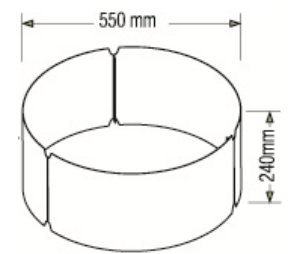

BOMBILLAS / BULBS  
1 x E27  18w 

ICONOS / ICONES

		
IP44		

CARACTERISTICAS ESPECIFICAS  
SPECIFIC FEATURES

220-240V~ 50/60Hz