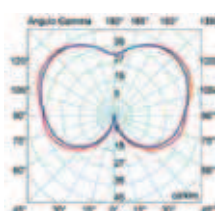

Colección de diseño propio ideal para ambientes modernos de exterior. Esta familia ofrece una amplia oferta de soluciones gracias a su extensa gama de productos.

Proprietary design collection for modern outdoor environments. This product family offers a wide array of solutions thanks to its extensive product range.

TRIAL

sobremuro P | post lamp P

74382 **DG** Dark grey | Gris oscuro

designed by
faro