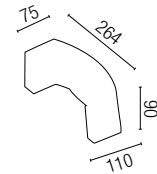

ÁNCORA

applique | wall lamp

74401 **DG** Dark grey | Gris oscuro

		1 x E27		20w	
			16467	5000k	
AL INY.	PC OPAL		IP 44		1/1