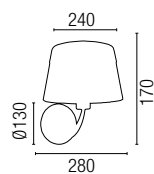

MET TEX 1/1

designed by
faro

SAC

applique | wall lamp

66190 BR BE Brown+Beige | Marrón+Beige

1 x E27 max. 60w 1 x E27 16166 15w 2700k

MET TEX 1/1

NEXO **NEW!**
pie de salón | floor lamps