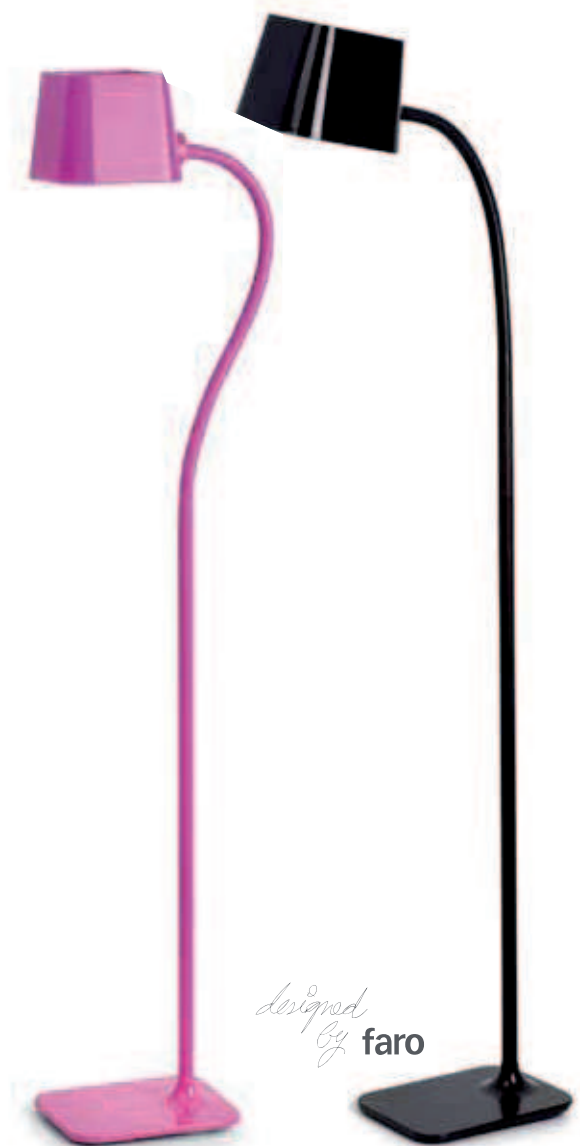

FLEXI **NEW!**
pie de salón | floor lamps

- 29924 **W** White | Blanco
- 29925 **B** Black | Negro
- 29926 **FU** Fuchsia | Fucsia
- 29927 **GR** Green | Verde

	1 x 27	15w		1 x E27	15w	16198 2700k
PC	ACR	AC		IP 20		1/2