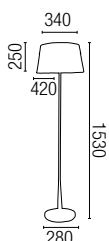

SAC

pie de salón | floor lamps

66195 BR BE Brown+Beige | Marrón+Beige

2 x E27 max. 60w 2 x E27 20w 16167 2700k

MET TEX 1/1

I

Designed By
faro

Sac es una colección de diseño propio de estilo rústico que destaca por su combinación de materiales: metal y tela de saco. Gracias a su pantalla textil, proyecta una luz cálida que hace que la estancia sea más acogedora.