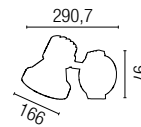

PROJECT

proyector | projector

- **71382** G Grey | Gris | Gris
- **71389** DG Dark grey | Gris oscuro

	1 x E27 PAR 38	20w	
AL INY.	CRIS TRANS.	IP 65	F