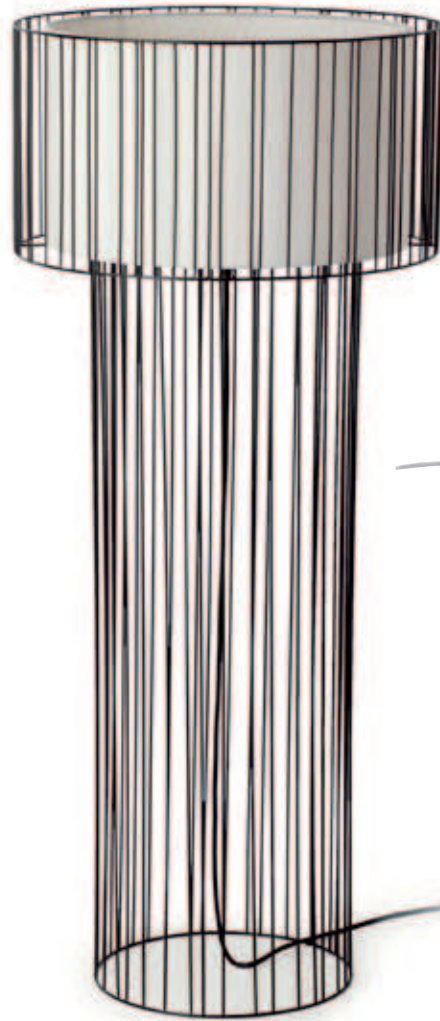

designed by **faro**

LINDA

LINDA **NEW!**

pie de salón | floor lamps

29312 **B** Black | Negro

29308 **W** White | Blanco

1 x E27 max. 100w 1 x E27 20w 16212 2700k

AC TEX IP 20 F 1/1