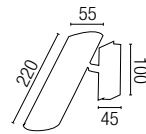

LINK **NEW!**
applique I wall lamp

- 29873 **W** Black | Negro
- 29874 **B** White | Blanco

	1 x GU10		max. 11w			1 x GU10		11w	
								14029 2700k	
						1 x GU10 LED CREE		32w	
								14165 3000k	

AC		IP 20			1/1