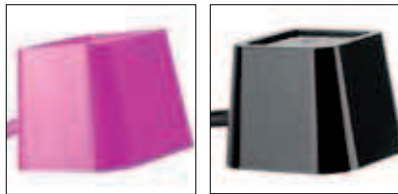

VERSUS

sobremesa | table lamp | lampe de table

29906 W White | Blanco | Blanc 300*270*300

29907 W White | Blanco | Blanc 500*450*500

1 x E27  max.60w  1 x E27  20w
16293 2700k

MET TEXT  IP 20

FLEXI **NEW!**
sobremesa | table lamp