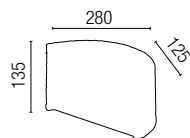

RATTAN-2

applique | wall lamp

71203 **DB** Dark brown | Marrón oscuro