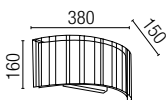

Linda esconde en su interior la calidez de la luz que se proyecta al exterior a través de su estructura de radios metálicos.

Linda's interior hides the warmth of the light that it projects to the outside through its structure of metallic spokes.

LINDA **NEW!**

applique | wall lamp

29310 **B** Black | Negro

29306 **W** White | Blanco

designed by **faro**