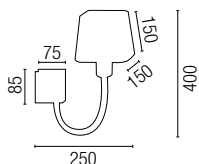

Colección que destaca por su flexibilidad. sus cabezas, basculantes, permiten que una sola pieza adquiera diferentes funcionalidades y formas.

A Collection which stands out for its flexibility. Their heads, rocker, allow one piece to acquire different functions and forms.

FLEXI **NEW!**

applique | wall lamp

29928	W	White | Blanco
29929	B	Black | Negro
29930	FU	Fuchsia | Fucsia
29931	GR	Green | Verde