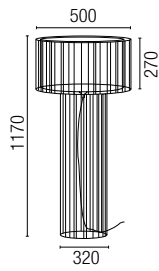

designed by **faro**

LINDA

LINDA **NEW!**

pie de salón | floor lamps

29312 **B** Black | Negro

29308 **W** White | Blanco

1 x E27 max. 100w 1 x E27 20w 16212 2700k

AC TEX IP 20 F 1/1