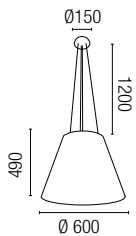

PÉRGAMO **NEW!**

colgante | pendant lamp

29300 **BE B** Beige+Black | Beige+Negro

3 x E27 max 60w ☒ ☒ 3 x E27 16167 20w 2700k ☒

AC PER ACR ☒ ☒ ☒ ☒ 1/1