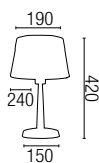

SAC

Designed By
faro

SAC

sobremesa | table lamp

66194 BR BE Brown+Beige | Marrón+Beige

1 x E27 max. 60w 1 x E27 15w 16292 2700k

MET TEX 1/1

I