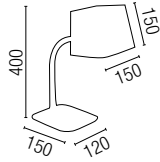

FLEXI **NEW!**
sobremesa | table lamp

- 29920 **W** White | Blanco
- 29921 **B** Black | Negro
- 29922 **FU** Fuchsia | Fucsia
- 29923 **GR** Green | Verde

	1 x 27	15w		1 x E27	15w	16198 2700k
PC	ACR	AC		IP 20		1/2