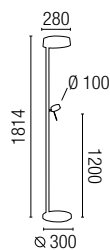

- 57205** **MN** Mat nick. | Niq. satin.
- 57206** **MW** Mat W. | Blan. mate
- 57207** **MB** Mat Bl. | Neg. mate

	2 x E27		max. 15w		1 x G9		max. 28w
	2 x E27		15w		16292		2700K
MET	CRIS				1/1		

Nexo es unión. La unión de belleza y funcionalidad materializada en dos piezas de metal unidas entre sí por un estilizado mástil del que nace una luz puntual.