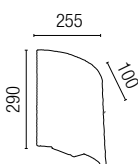

RATTAN-3

applique | wall lamp

71204 DB Dark brown | Marrón oscuro