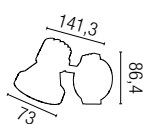

1 x GU10		máx. 50w	
----------	--	----------	--

AL INY.	CRIS TRANS.	IP 65	F	1/4
---	---	---	---	-----

designed by **faro**

Serie de proyectores, de diseño propio, realizado en aluminio inyectado y disponible en dos tamaños y acabados distintos. Es totalmente orientable, tanto vertical como horizontalmente.