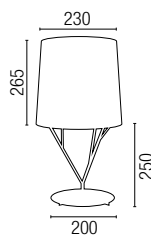

TREE

designed by
faro

TREE **NEW!**

sobremesa | table lamp

29866 **B** Black | Negro

29867 **w** White | Blanco

1 x E27 max. 60w 1 x E27 20w 16212 2700k

MET **TEX** IP 20 1/1

TREE **NEW!**

pie de salón | floor lamps

29868 **B** Black | Negro

29869 **w** White | Blanco

1 x E27 max. 60w 1 x E27 20w 16212 2700k

MET **TEX** IP 20 1/1

designed by
faro