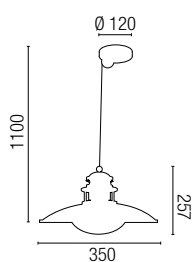

designed by **faro**