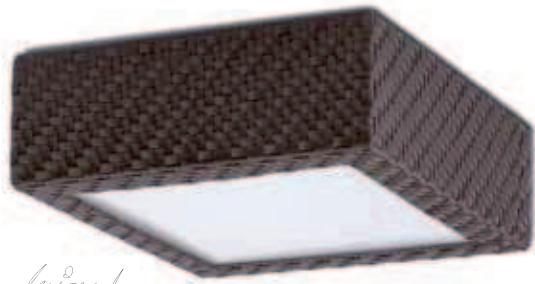

RATTAN

designed by
faro

RATTAN-1

plafón | ceiling lamp

71202 **DB** Dark brown | Marrón oscuro