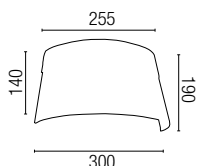

SAC

1/2 aplique | 1/2 wall lamp

66191 BR BE Brown+Beige | Marrón+Beige

2 x E14 max. 60w 2 x E14 11w 16291 2700K

MET TEX 1/1

SAC

designed by
faro

SAC