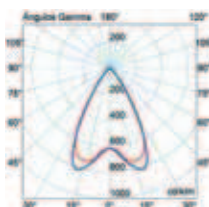

1 x GU10		máx. 50w	
----------	--	----------	--

AL INY.	CRIS TRANS.	IP 65	F	1/4
---	---	---	---	-----

designed by **faro**

Serie de proyectores, de diseño propio, realizado en aluminio inyectado y disponible en dos tamaños y acabados distintos. Es totalmente orientable, tanto vertical como horizontalmente.