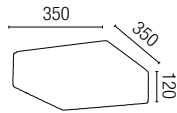

RATTAN

designed by
faro

RATTAN-1

plafón | ceiling lamp

71202 **DB** Dark brown | Marrón oscuro

RATTAN-2

applique | wall lamp

71203 **DB** Dark brown | Marrón oscuro

designed by
faro