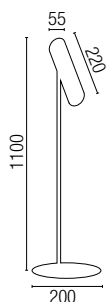

LINK **NEW!** pie de salón | floor lamps

29883 **W** Black | Negro

29884 **B** White | Blanco

	1 x GU10		max. 11w			1 x GU10		11w	
						14029		2700k	
						1 x GU10 LED CREE		3x2w	
						14165		3000k	

AC		IP 20			1/1