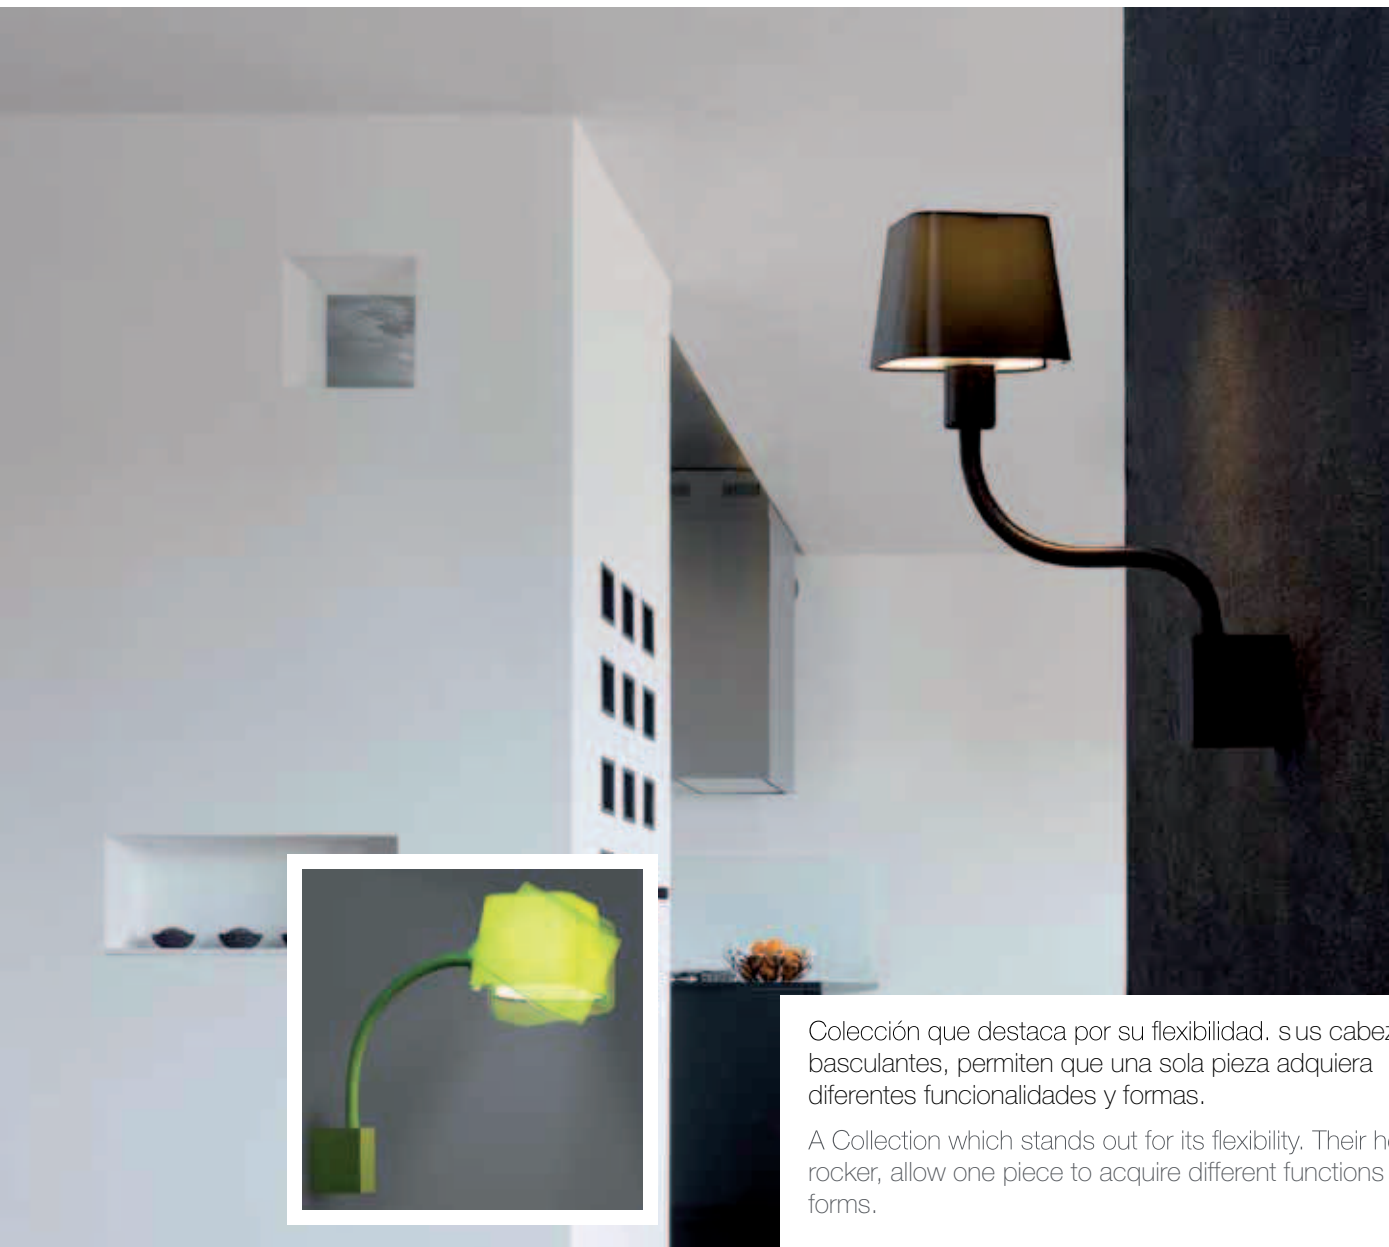

Colección que destaca por su flexibilidad. sus cabezas, basculantes, permiten que una sola pieza adquiera diferentes funcionalidades y formas.

A Collection which stands out for its flexibility. Their heads, rocker, allow one piece to acquire different functions and forms.

FLEXI **NEW!**

applique | wall lamp

29928	W	White | Blanco
29929	B	Black | Negro
29930	FU	Fuchsia | Fucsia
29931	GR	Green | Verde