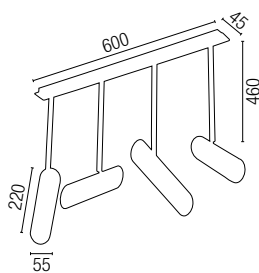

AC		IP 20			1/1
-----------	--	--------------	--	--	-----

TREE

designed by
faro

TREE **NEW!**

sobremesa | table lamp

29866 **B** Black | Negro

29867 **w** White | Blanco

1 x E27 max. 60w 1 x E27 20w 16212 2700k