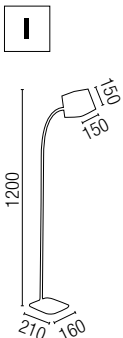

FLEXI **NEW!**
pie de salón | floor lamps

- 29924 **W** White | Blanco
- 29925 **B** Black | Negro
- 29926 **FU** Fuchsia | Fucsia
- 29927 **GR** Green | Verde

	1 x 27	15w		1 x E27	15w	16198 2700k
PC	ACR	AC		IP 20		1/2