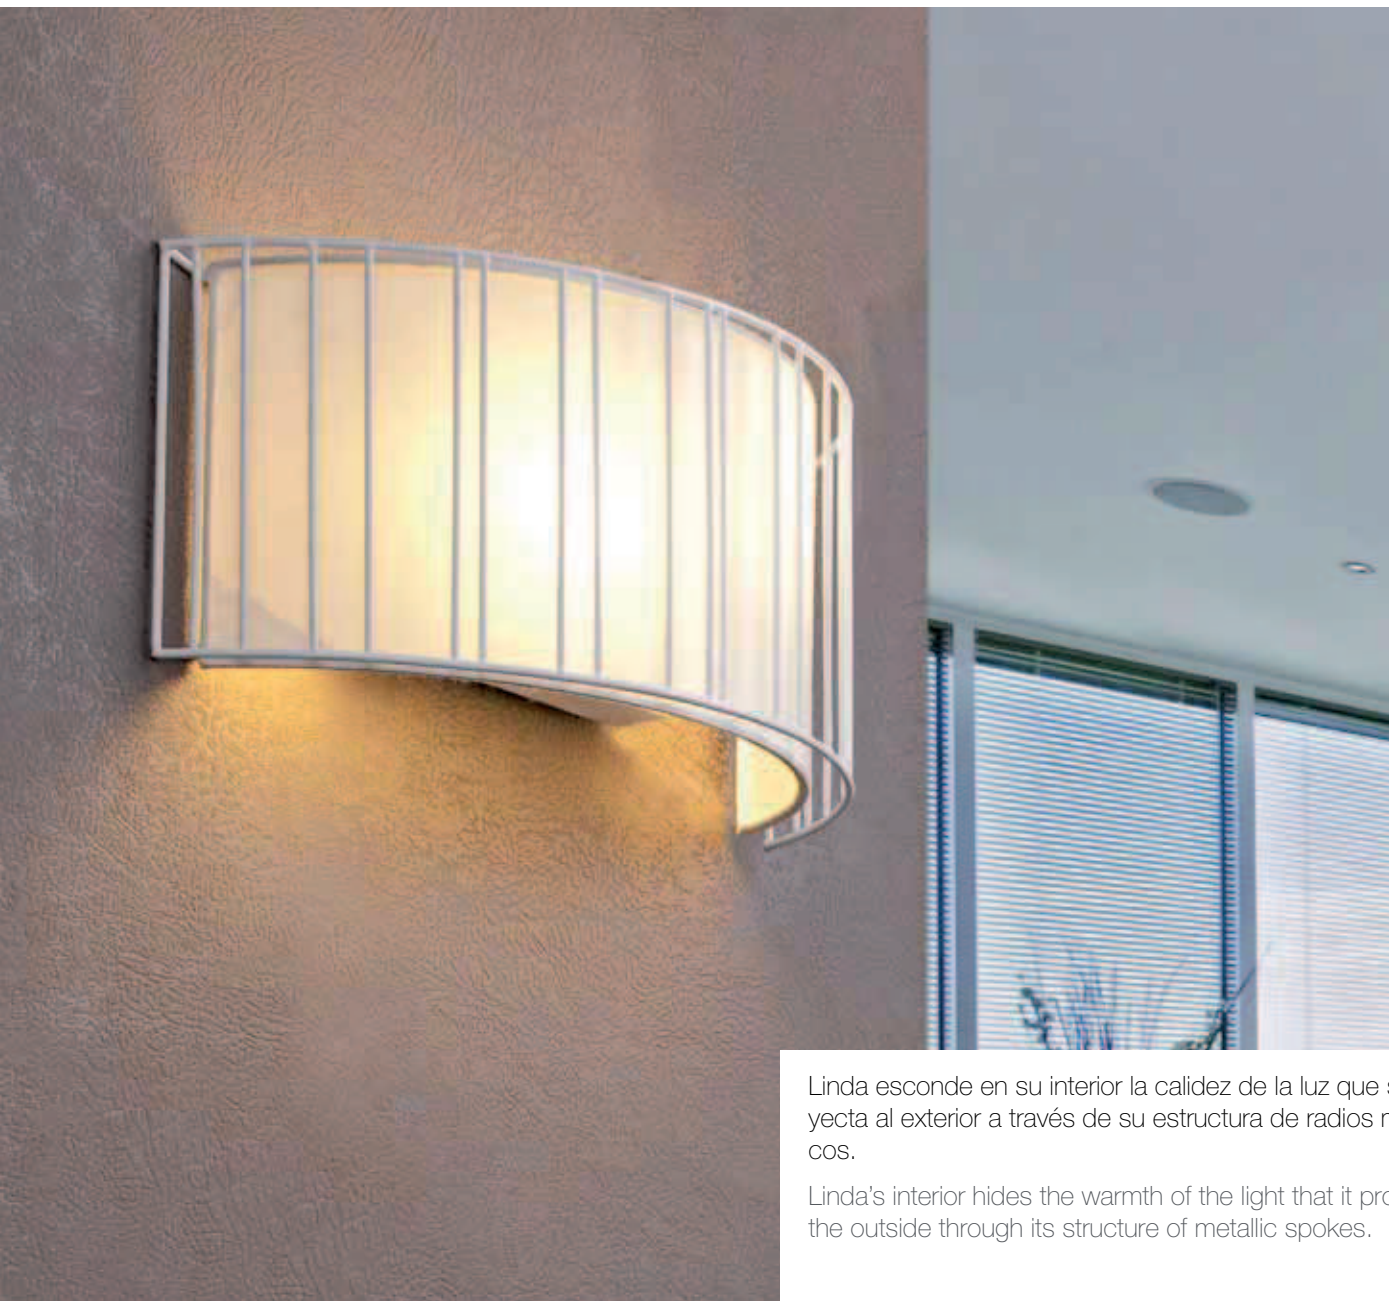

LINDA

LINDA **NEW!**

colgante | pendant lamp

29313 **B** Black | Negro

29309 **W** White | Blanco

1 x E27  max. 100w   1 x E27  20w 16212 2700k 

AC **TEX**  IP 20   1/1

Linda esconde en su interior la calidez de la luz que se proyecta al exterior a través de su estructura de radios metálicos.