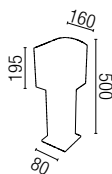

		1 x E27		20w 5000k	
					1/2

TRIAL

baliza | beacon

74385 **DG** Dark grey | Gris oscuro

		1 x E27		20w 5000k	
					1/2

designed by **faro**

Colección de diseño propio ideal para ambientes modernos de exterior. Esta familia ofrece una amplia oferta de soluciones gracias a su extensa gama de productos.