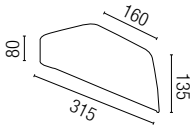

FUTURE **NEW!**

aplique+bañador de pared | wall lamp+wall washer

71516 **W** Mat white Blanco mate

71517 **DG** Dark grey | Gris oscuro

	1 x E27	20w 16467 5000k
PC	IP 44	1/1