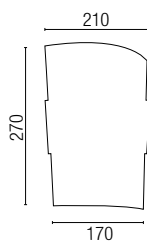

MET CRIS TRANS 1/1

TWIN-3 **NEW!**

applique | wall lamp

66185 **MN** Mat nickel | Níquel mate

66186 **BR** Brown | Marrón

2 x E14 max. 60w 2 x E14 16200 11w 2700k

MET CRIS TRANS 1/1

designed by **faro**