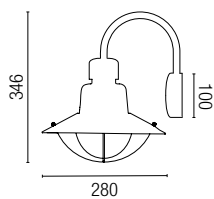

NEWPORT **NEW!**

applique | wall lamp

designed by
faro

71151 **W** White | Blanco

71152 **GR** Green | Verde

71153 **BU** Bordeaux | Burdeos

1 x E27 máx. 60w 1 x E27 15w 16466 5000k

MET CRIS OPAL IP 44 1/1