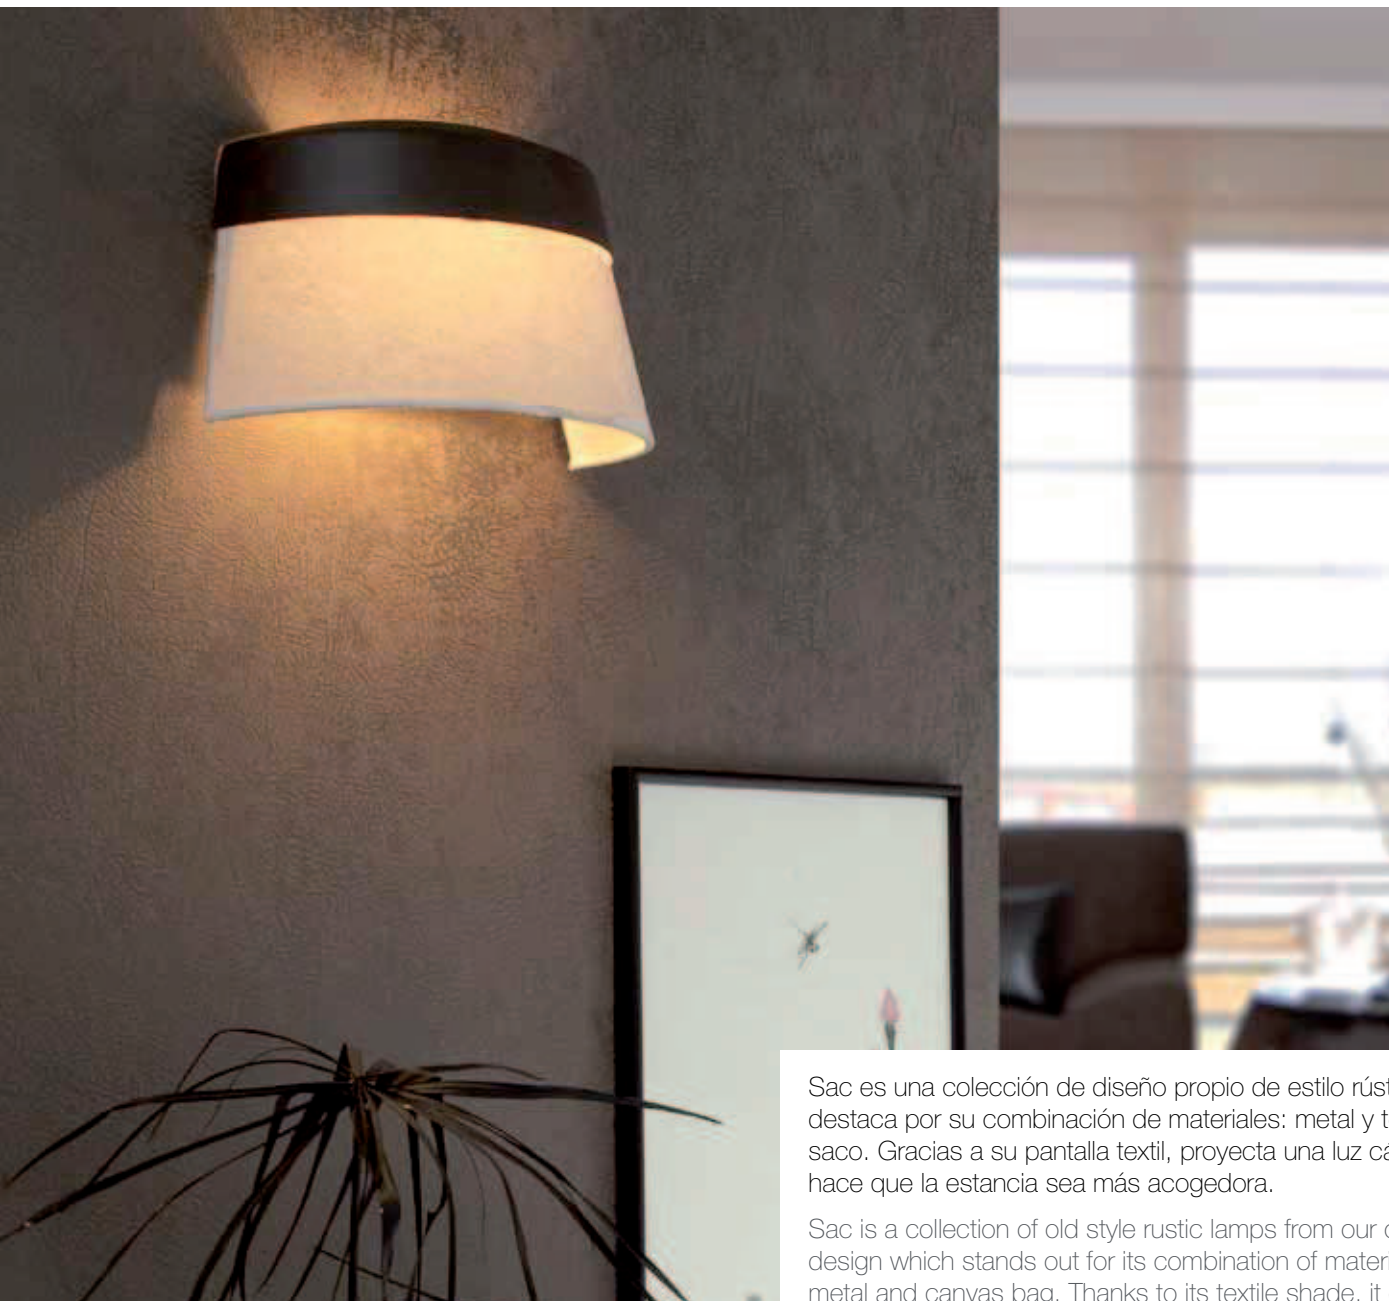

SAC

pie de salón | floor lamps

66195 BR BE Brown+Beige | Marrón+Beige

2 x E27 max. 60w 2 x E27 20w 16167 2700k

MET TEX 1/1

I

Designed By
faro

Sac es una colección de diseño propio de estilo rústico que destaca por su combinación de materiales: metal y tela de saco. Gracias a su pantalla textil, proyecta una luz cálida que hace que la estancia sea más acogedora.