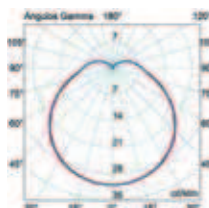

BOLETUS

farola | pole lamp

designed by
faro

74395 **DG** Dark grey | Gris oscuro