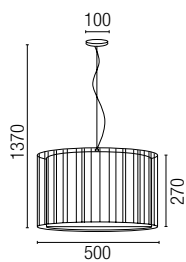

LINDA

LINDA **NEW!**

colgante | pendant lamp

29313 **B** Black | Negro

29309 **W** White | Blanco

1 x E27  max. 100w   1 x E27  20w 16212 2700k 

AC **TEX**  IP 20   1/1

Linda esconde en su interior la calidez de la luz que se proyecta al exterior a través de su estructura de radios metálicos.