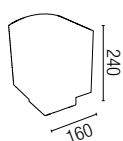

Colección de diseño propio ideal para ambientes modernos de exterior. Esta familia ofrece una amplia oferta de soluciones gracias a su extensa gama de productos.

Proprietary design collection for modern outdoor environments. This product family offers a wide array of solutions thanks to its extensive product range.

TRIAL

sobremuro P | post lamp P

74382 **DG** Dark grey | Gris oscuro

designed by
faro