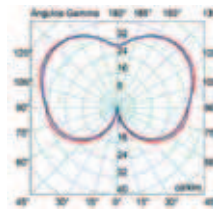

		1 x E27		20w 5000k	
					1/2

TRIAL

baliza | beacon

74385 **DG** Dark grey | Gris oscuro

		1 x E27		20w 5000k	
					1/2

designed by **faro**

Colección de diseño propio ideal para ambientes modernos de exterior. Esta familia ofrece una amplia oferta de soluciones gracias a su extensa gama de productos.