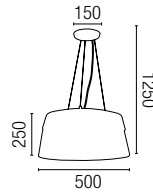

SAC

designed by
faro

SAC

colgante | pendant lamp

66192 BR BE Brown+Beige | Marrón+Beige

3 x E27 max. 60w ☒ ☒ 3 x E27 20w 2700k ☒

MET TEX PC ☒ ☒ ☒ 1/1

SAC

colgante | pendant lamp

66193 BR BE Brown+Beige | Marrón+Beige

2 x E27 max. 60w ☒ ☒ 2 x E27 20w 2700k ☒

MET TEX ☒ ☒ ☒ 1/1

designed by
faro