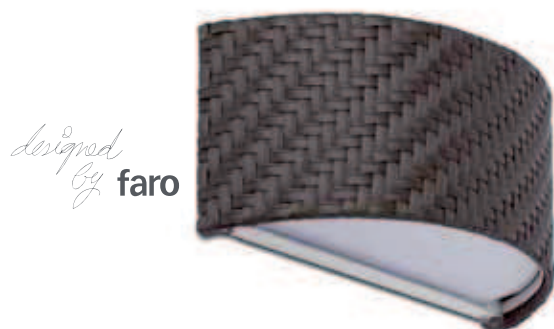

71203 **DB** Dark brown | Marrón oscuro

designed by
faro

Serie realizada en rattan, un material ideal para zonas exteriores ya que es decorativo y ofrece una alta resistencia a condiciones meteorológicas adversas.