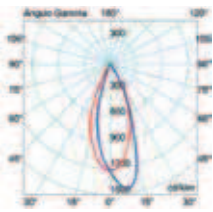

PROA
aplique-bañador de pared | wall lamp-wall washer

74400 **DG** Dark grey | Gris oscuro

1 x GU10		máx. 35w	☒		1 x GU10	14030	11w	☒	5000k	☒	1 x GU10	LED	14160	3w	☒	6000k	☒

AL INY.	CRIS TRANS		IP 44			1/1

designed by
faro