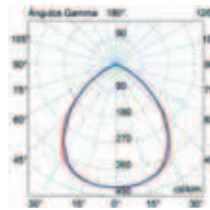

PROJECT

proyector | projector

- **71382** G Grey | Gris | Gris
- **71389** DG Dark grey | Gris oscuro

	1 x E27 PAR 38	20w	
AL INY.	CRIS TRANS.	IP 65	F