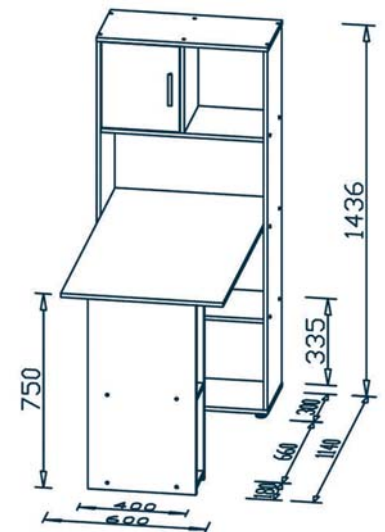

MAJA MINIOFFICE 4012

PRODUKTEIGENSCHAFTEN

- Regal mit PC-Arbeitsplatz
- eine fest montierte Tür
- Ablageflächen
- Holzdekore Nachbildung
- kratzfest durch Melaminharzbeschichtung
- einfache und schnelle Montage

ABMESSUNGEN

- 600 x 1.436 x 1.140 mm (BxHxT)

FARBAUSFÜHRUNGEN

4012 5525 Sonoma-Eiche
EAN 4000329224251

4012 5535 weiß uni
EAN 4000329224350

VERPACKUNGSDATEN

85 x 11 x 42 cm
16,50 kg

152 x 6 x 62 cm
23,00 kg

QUALITÄTSMÖBEL
AUS DEUTSCHLAND

MAJA MINIOFFICE 4012

PRODUKTEIGENSCHAFTEN

- Regal mit PC-Arbeitsplatz
- eine fest montierte Tür
- Ablageflächen
- Holzdekore Nachbildung
- kratzfest durch Melaminharzbeschichtung
- einfache und schnelle Montage