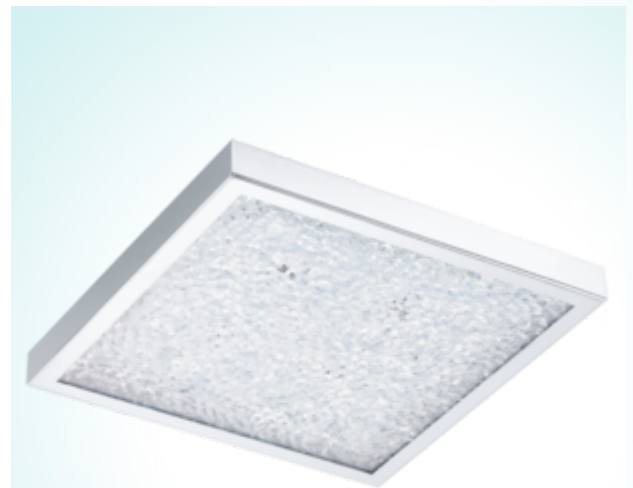

92781 CARDITO

Allgemeine Informationen

Artikel:	92781
Leuchtentyp:	Deckenleuchte
Kollektion:	Avantgarde
EAN Code:	9002759927813

Abmessungen

Breite:	365 mm
Länge:	365 mm
Height:	75 mm
Nettogewicht:	5,542 kg

Leuchtmittel

Fassung:	LED
Leuchtmitteltyp:	LED
Lieferumfang:	incl.
Wattage:	19W
Lichtstrom:	1550 lm
Lichtfarbe:	3000K warm white
Ø Lebensdauer:	25.000 h
Energieeffizienz:	A++ - A

Sekundäres Leuchtmittel

Fassung:	LED
Leuchtmitteltyp:	LED-RGB
Lieferumfang:	incl.
Wattage:	4x 3W
Lichtfarbe:	RGB
Ø Lebensdauer:	25.000 h
Energieeffizienz:	A++ - A

Material & Farbe

Gehäusematerial:	Stahl
Gehäusefarbe:	chrom
Glas / Schirmmaterial:	Glas, Kristall
Glas / Schirmfarbe:	klar

Funktion

Fernbedienung:	incl.
Batterie:	incl.
Farbwechselnd:	ja

Technische Informationen

Schutzart:	IP20
Schutzklasse:	2
Netzspannung:	220-240V,50-60Hz
Betriebsspannung:	12V