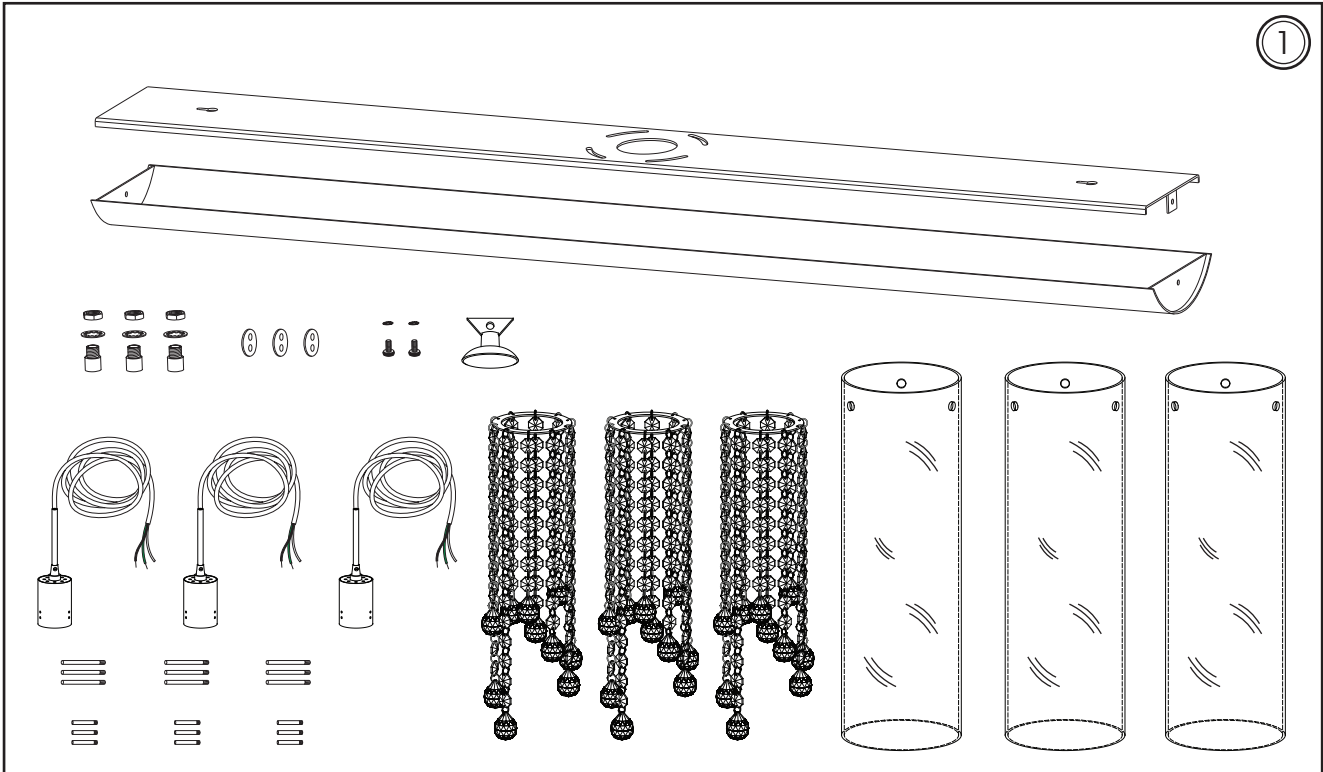

MODEL 90623P-PC

**TURN POWER OFF BEFORE INSTALLATION !
ETEINDRE LE POUVOIR AVANT INSTALLATION !**