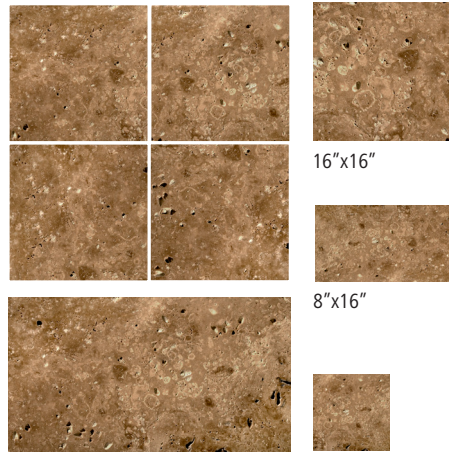

16"x16"

8"x16"

16"x24"

8"x8"

Available as a Banded Set

Umbria Bruno

16"x16"

8"x16"

16"x24"

8"x8"

Available as a Banded Set

Ivory Classic

16"x16"

8"x16"

16"x24"

8"x8"

Noce Classic

16"x16"

8"x16"

16"x24"

8"x8"

Scabos

16"x16"

8"x16"

16"x16"

8"x16"

16"x24"

8"x8"

Versailles Pattern

B - 16"x24" - 33%

C - 16"x16" - 44%

D - 8"x16" - 11%