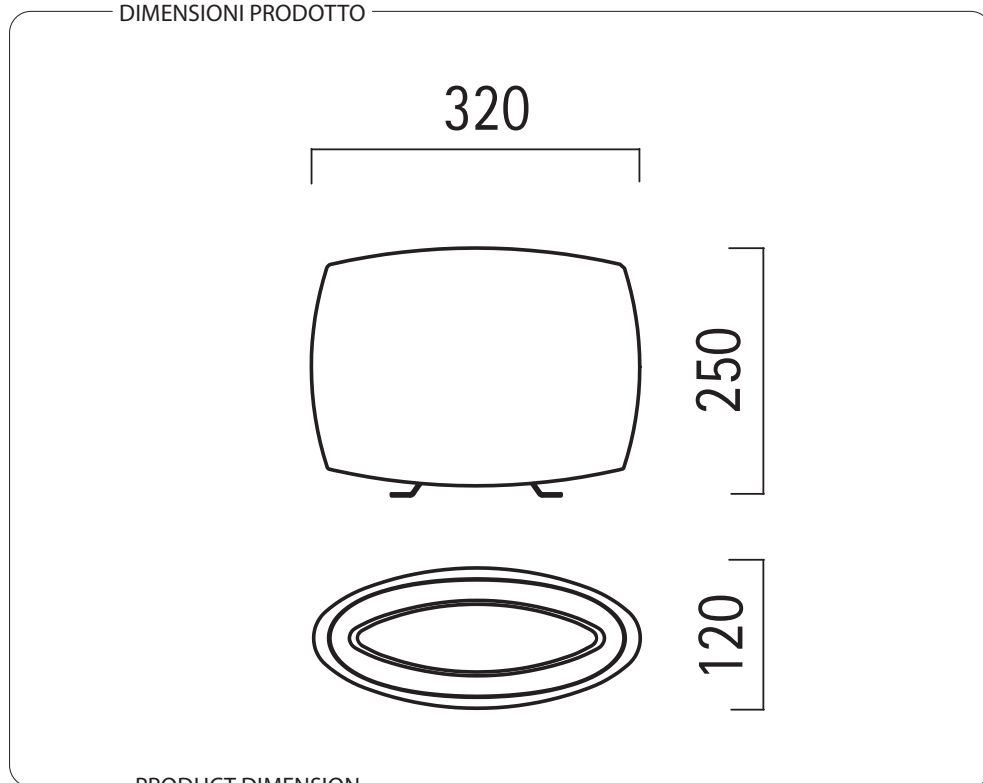

DIMENSIONI PRODOTTO

Aero

Lampada da tavolo
Table lamp

Vetro soffiato / Blown glass

Bianco - White cod. 012664
Rosso - Red cod. 012665

E27 1x70W QT-32 

AVVERTENZA Leggere attentamente le condizioni generali di utilizzazione : **PARTE B**
WARNING Read the general directions : **PART B**
AVERTISSEMENT Lire attentivement les conditions générales d'utilisation : **PARTIE B**
WARNUNG Lesen Sie die allgemeinen Gebrauchsanweisungen : **TEIL B**
ADVERTENCIA Leer atentamente las condiciones generales de uso : **PARTE B**