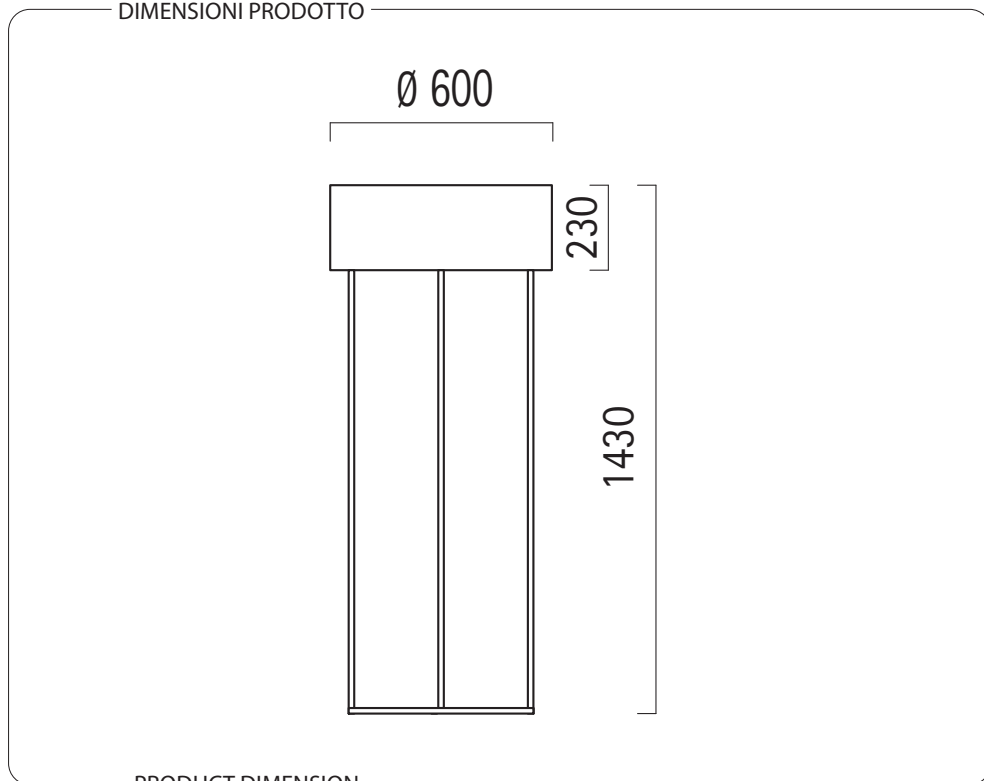

DIMENSIONI PRODOTTO

PRODUCT DIMENSION

Cyclos

Lampada da terra
Floor lamp

Bianco - White cod. 012090
 Grigio Argento - Silver Grey cod. 012089

G24q-3 5x26W 
 Alimentazione elettronica - Electronic ballast

AVVERTENZA	Leggere attentamente le condizioni generali di utilizzazione : PART E B
WARNING	Read the general directions : PART B
AVERTISSEMENT	Lire attentivement les conditions générales d'utilisation : PARTIE B
WARNUNG	Lesen Sie die allgemeinen Gebrauchsanweisungen: TEIL B
ADVERTENCIA	Leer atentamente las condiciones generales de uso : PART E B