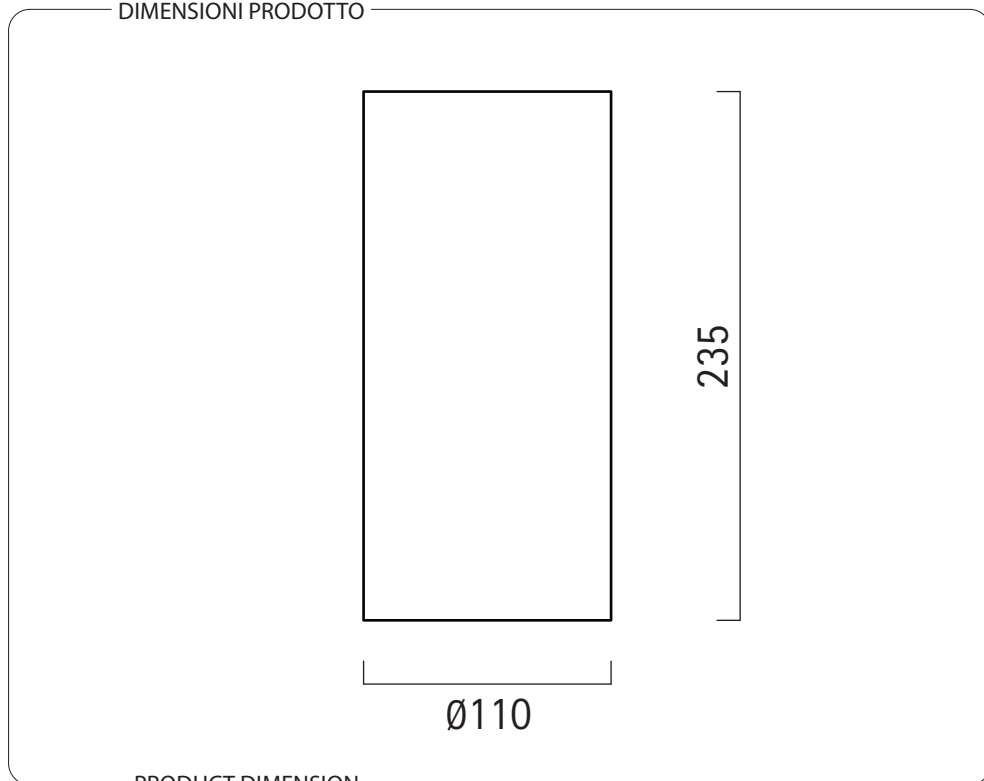

DIMENSIONI PRODOTTO

# Nippo

Lampada da tavolo  
Table lamp

Bianco - White

cod. 014054

E27 1x70W A55

E27 1x21W TC-TSE

IP 20

0,80 kg