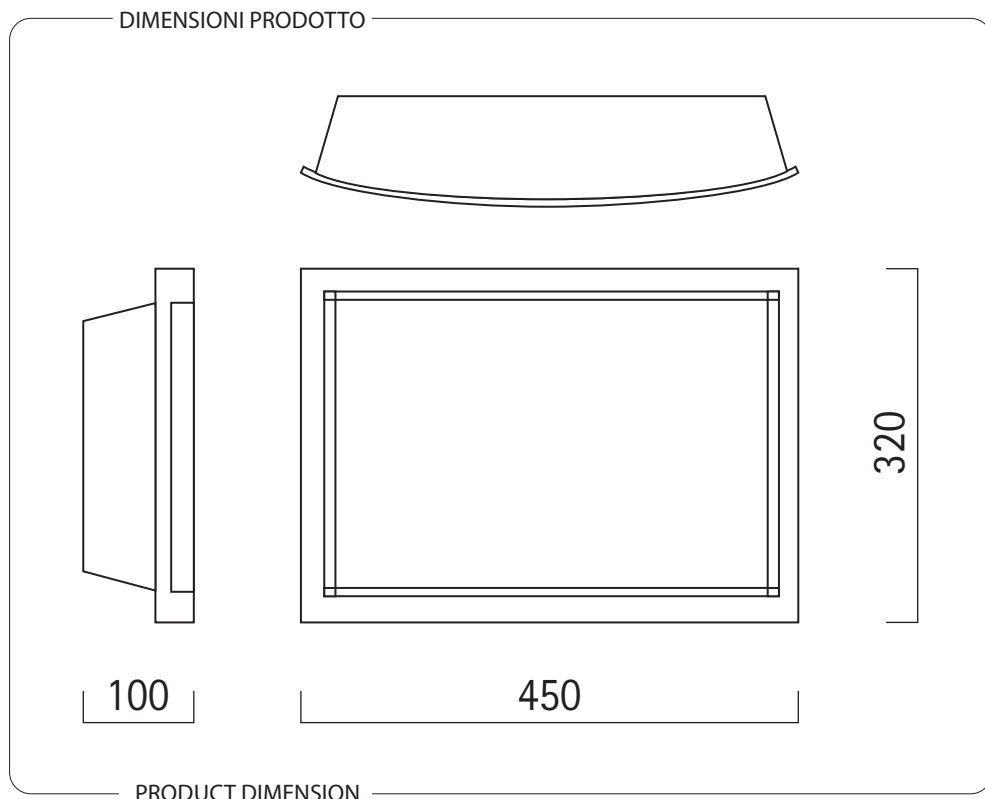

Zen

Lampada da soffitto
Ceiling lamp

Cromo - Chrome cod. 013521
 Nichel spazzolato - Brushed nickel cod. 013593

2G10 2x24W TC-F 

AVVERTENZA Leggere attentamente le condizioni generali di utilizzazione : **PORTE B**
WARNING Read the general directions : **PART B**
AVERTISSEMENT Lire attentivement les conditions générales d'utilisation : **PARTIE B**
WARNUNG Lesen Sie die allgemeinen Gebrauchsanweisungen : **TEIL B**
ADVERTENCIA Leer atentamente las condiciones generales de uso : **PORTE B**