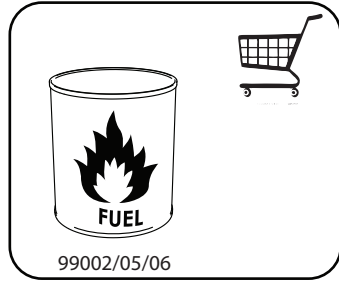

1 x

1 x

10504

2 x

1 x

11902

2

3

4

1

5

6