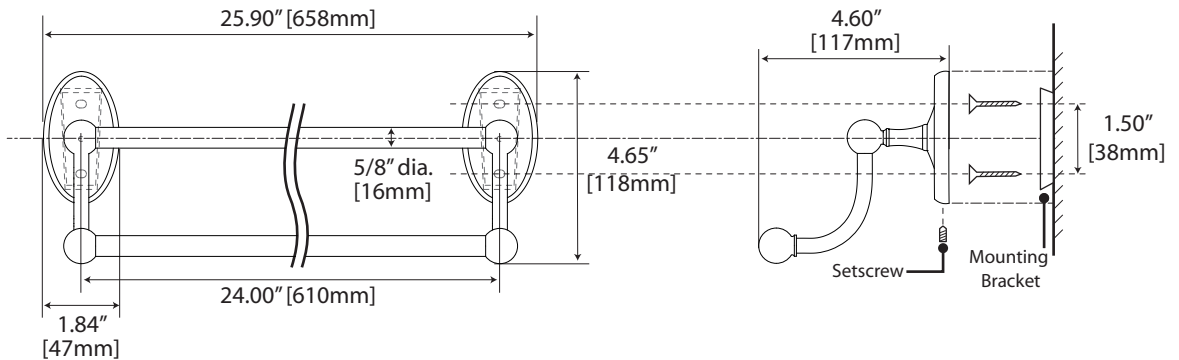

## 24" & 18" Towel Bar

24": #4620 (Chrome)  
18": #4621 (Chrome)

## 24" Double Towel Bar

#4624 (Chrome)