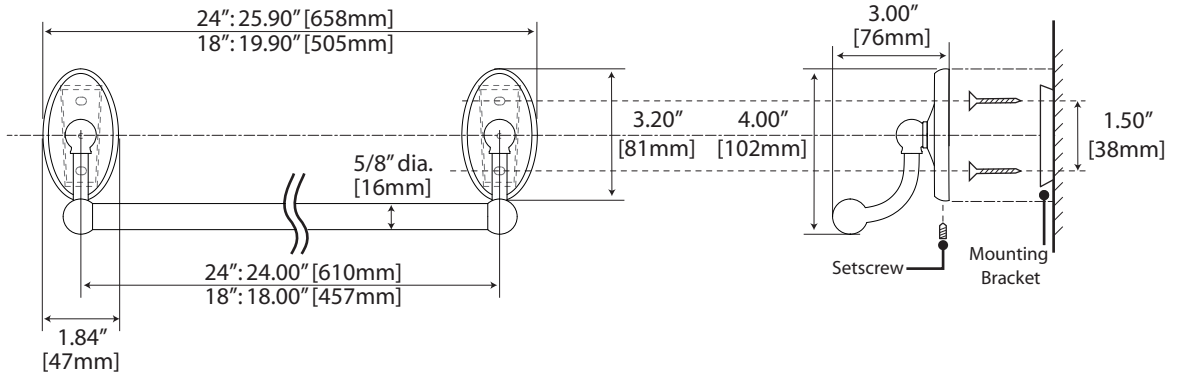

## 24" & 18" Towel Bar

24": #4620 (Chrome)  
18": #4621 (Chrome)

## 24" Double Towel Bar

#4624 (Chrome)