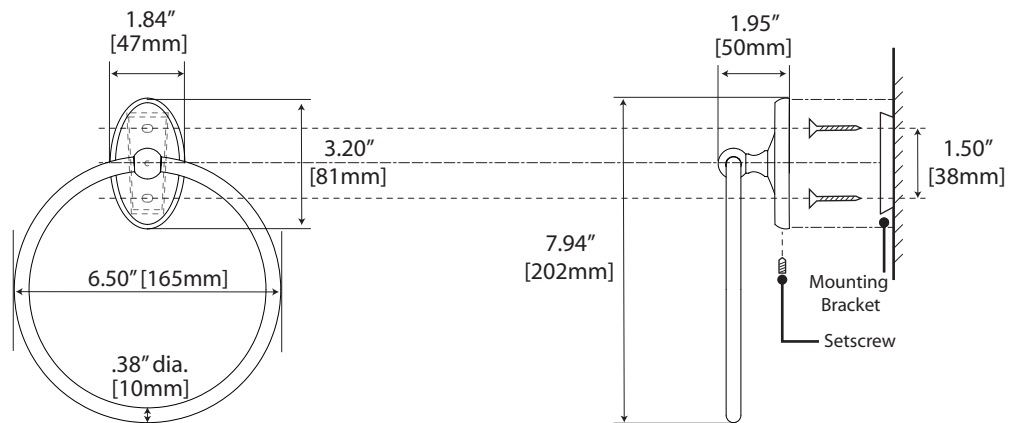

Towel Ring

#4622 (Chrome)