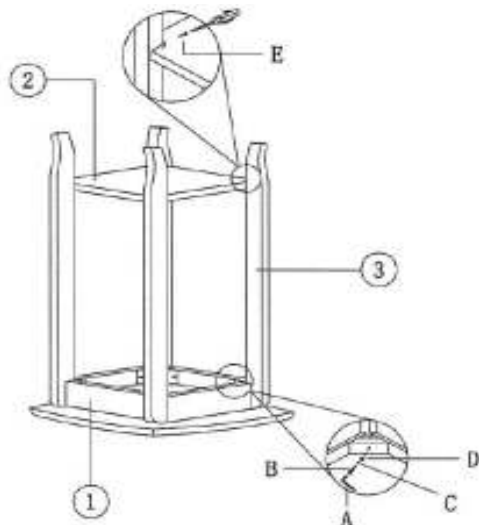

**FOR ASSISTANCE OR TO ORDER PARTS  
CONTACT OUR CUSTOMER SERVICE DEPARTMENT**

**[WWW.MONARCHSERVICE.COM](http://WWW.MONARCHSERVICE.COM)**

**IDENTIFICATION DES PIÈCES**  
**PARTS IDENTIFICATION**

1		CADRAGE DU DESSUS TOP FRAME	1MC 1PC
2		PANNEAU DE TABLETTE DU BAS BOTTOM SHELF PANEL	1MC 1PC
3		PATTE LEG	4MCX 4PCS

**IDENTIFICATION DES PIÈCES DE MONTAGE**  
**HARDWARE IDENTIFICATION**

A		M4	1MC / 1PC
B		M6 x 50MM	4MCX / 4PCS
C		M6	4MCX / 4PCS
D		M6	4MCX / 4PCS
E		M4 x 38MM	4MCX / 4PCS

ÉTAPE / STEP 1

ÉTAPE / STEP 2