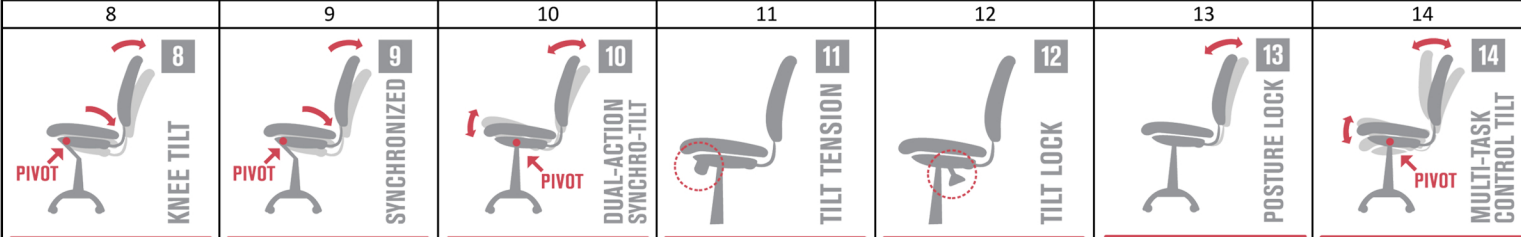

SEATING MECHS AND OPTIONS

Model	Description	8	9	10	11	12	13	14
3386	Zippi™ Extended-Height				•	•		
3390	Economy Extended-Height							
3391	Alday™ Intensive Use				•	•	•	
3394	Vue™ Heavy Duty				•	•	•	
3395	Vue™ Extended-Height				•	•		
3397	Vue™ Intensive Use				•	•	•	
3406	Precision Drafting Chair							
3420	Trenton Extended-Height						•	
3442	Metro™ Extended-Height				•			
3456	Flaunt™ Manager Chair				•	•		
3470	Serenity™ High Back				•	•		
3490	Uber™ High Back				•	•		
3491	Uber™ Mid Back				•	•		
3500	Serenity™ Big and Tall High				•	•		
3501	Serenity™ Big and Tall Mid				•	•		
4010	Spry™ Task							
4015	Vio™ Task				•	•		
4018	TBD™ Synchro			•	•	•		
4018	TBD™ Synchro w/Slide			•	•	•		
4018	TBD™ Multifunction			•	•	•		
4018	TBD™ Super Synchro w/Slide			•	•	•		
4019	Voice™ Simple				•	•		
4019	Voice™ Synchro			•	•	•		
4019	Voice™ Synchro w/Slide			•	•	•		
4019	Voice™ Multifunction				•	•		
4019	Voice™ Multifunction w/Slide				•	•		
4021	Rêve™ Task				•	•		
4021	Rêve™ Extended-Height				•	•		
4182	Sassy® Manager				•	•		
4182	Sassy® Extended-Height				•	•		
4470	InCite™ High Back				•	•		
4471	InCite™ Mid Back				•	•		
6300	Poise® High Back				•	•		
6301	Poise® Mid Back				•	•		
6748	True Comfort™ Gel							
7000	Moxy™ Manager Chair			•	•	•		
7000	Moxy™ Mid Back			•	•	•		
7030	Têz™ High Back Headrest			•	•	•		
7031	Têz™ High Back			•	•	•		
7040	Dibs™ High Back	•			•	•		
7040	Dibs™ Mid Back	•			•	•		
7043	Thrill™ Task Chair				•	•		
7045	Cava® Urth™ Manager					•		
7065	Sol™ Task Chair			•	•	•		
7066	Helix™ Extended-Height			•	•	•		
7067	Helix™ Task Chair			•	•	•		
7083	Apprentice II Extended-Height							
7201	Bliss™ High Back			•	•	•		
7202	Bliss™ Mid Back			•	•	•		
7205	Rae™ Task Chair			•	•	•