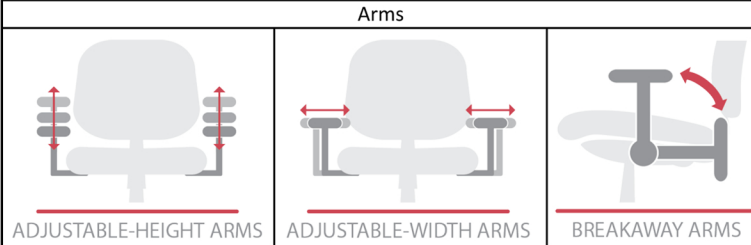

ADJUSTABLE-HEIGHT ARMS   ADJUSTABLE-WIDTH ARMS   BREAKAWAY ARMS

SEATING MECHS AND OPTIONS

Model	Description	ADJUSTABLE-HEIGHT ARMS	ADJUSTABLE-WIDTH ARMS	BREAKAWAY ARMS
3386	Zippi™ Extended-Height			
3390	Economy Extended-Height			
3391	Alday™ Intensive Use		Optional	
3394	Vue™ Heavy Duty		Optional	
3395	Vue™ Extended-Height			
3397	Vue™ Intensive Use		Optional	
3406	Precision Drafting Chair			
3420	Trenton Extended-Height	Optional		
3442	Metro™ Extended-Height	Optional		
3456	Flaunt™ Manager Chair			
3470	Serenity™ High Back			
3490	Uber™ High Back	Optional		
3491	Uber™ Mid Back	Optional		
3500	Serenity™ Big and Tall High			
3501	Serenity™ Big and Tall Mid			
4010	Spry™ Task			
4015	Vio™ Task			
4018	TBD™ Synchro	Optional	Optional	
4018	TBD™ Synchro w/Slide	Optional	Optional	
4018	TBD™ Multifunction	Optional	Optional	
4018	TBD™ Super Synchro w/Slide	Optional	Optional	
4019	Voice™ Simple	Optional	Optional	Optional
4019	Voice™ Synchro	Optional	Optional	Optional
4019	Voice™ Synchro w/Slide	Optional	Optional	Optional
4019	Voice™ Multifunction	Optional	Optional	Optional
4019	Voice™ Multifunction w/Slide	Optional	Optional	Optional
4021	Rêve™ Task			
4021	Rêve™ Extended-Height			
4182	Sassy® Manager			
4182	Sassy® Extended-Height			
4470	InCite™ High Back			
4471	InCite™ Mid Back			
6300	Poise® High Back			
6301	Poise® Mid Back			
6748	True Comfort™ Gel			
7000	Moxy™ Manager Chair	Optional		
7000	Moxy™ Mid Back	Optional		
7030	Têz™ High Back Headrest	Optional		
7031	Têz™ High Back	Optional		
7040	Dibs™ High Back	Optional		
7040	Dibs™ Mid Back	Optional		
7043	Thrill™ Task Chair	•		
7045	Cava® Urth™ Manager			
7065	Sol™ Task Chair	•		
7066	Helix™ Extended-Height			
7067	Helix™ Task Chair			
7083	Apprentice II Extended-Height	Optional		
7201	Bliss™ High Back	•		
7202	Bliss™ Mid Back			
7205	Rae™ Task Chair		•	

Safco Products Company
9300 West Research Center Road, Minneapolis, MN 55428
phone 800-328-3020/Customer Care fax 763-971-1525
Locations in Minneapolis, MN - Headquarters
Atlanta, GA, Riverside, CA and Norfolk, VA
©2013 Safco Products Company. All rights reserved.
safcoproducts.com