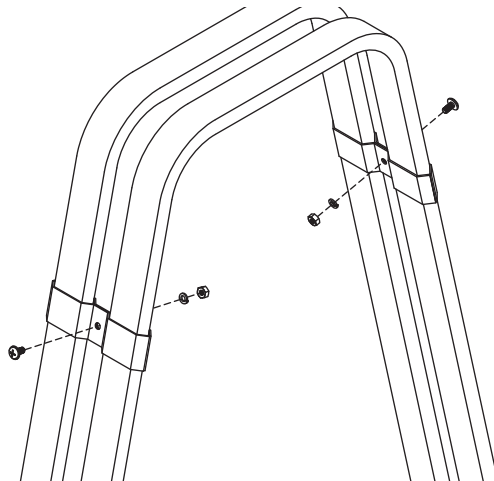

Stacking Chair Connector

Connecteur pour les Chaises / El conector para las Sillas

MODEL NUMBER
NUMÉRO DE MODÈLE **4189**
NÚMERO DE MODELO

Si vous avez des questions à poser ou des préoccupations à exprimer, vous pouvez joindre la ligne téléphonique d'assistance à la clientèle de Safco en composant le 1-800-664-0042.