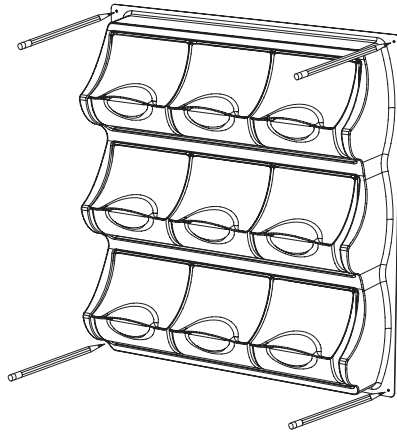

1

Model 6110 shown
Modèle 6110 montré
Modelo 6110 demostrado