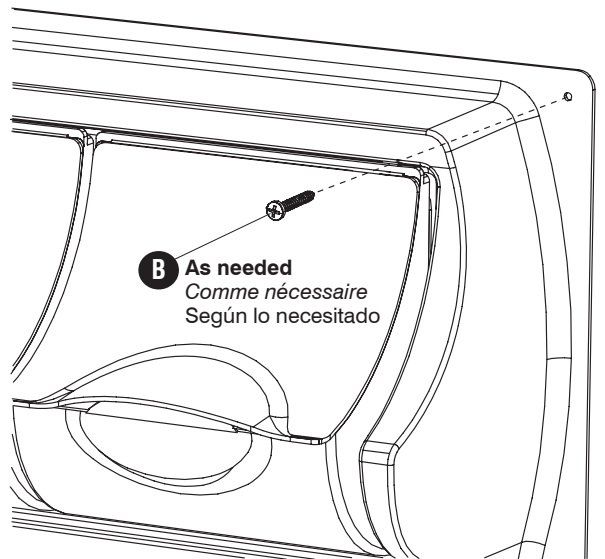

3

B

As needed
Comme nécessaire
Según lo necesitado