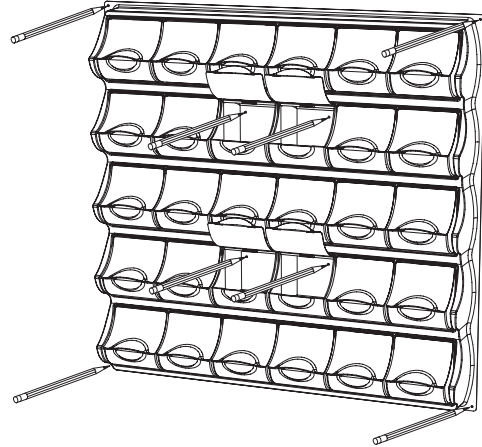

Model 6111 shown
Modèle 6111 montré
Modelo 6111 demostrado

2

A

As needed
Comme nécessaire
Según lo necesitado

As needed
Comme nécessaire
Según lo necesitado

A