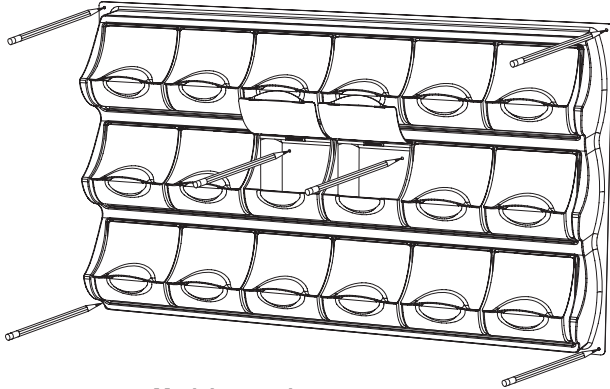

Model 6112 shown
Modèle 6112 montré
Modelo 6112 demostrado