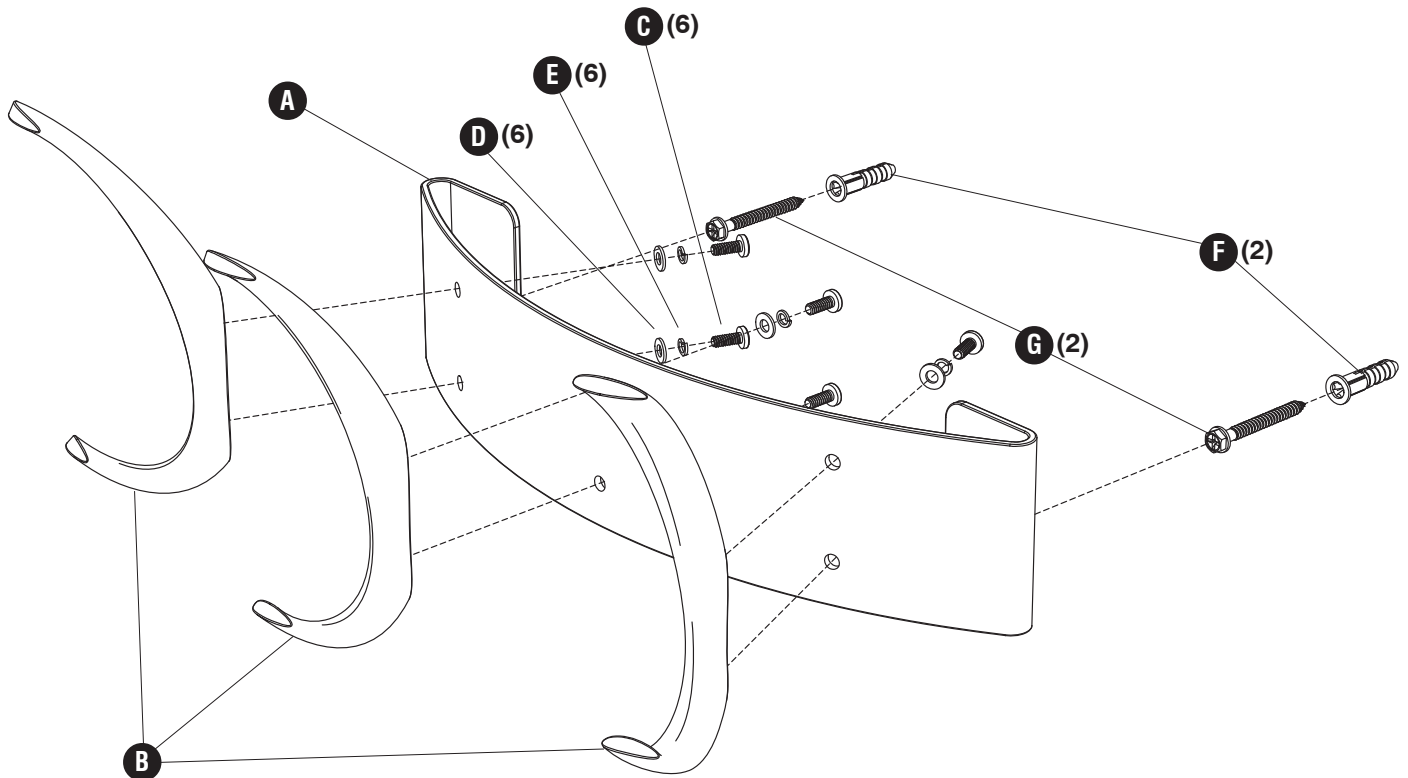

TOOLS REQUIRED: Phillips Screwdriver, Pencil, Drill with 3/16" bit, Level, Measuring Tape, Wrench
OUTILS REQUIS: Tournevis à pointe cruciforme, Crayon, Perceuse avec mèche de 5 mm, Niveau, Mètre ruban, Clé
HERRAMIENTAS REQUERIDAS: Destornillador Phillips®, Lápiz, Taladro con broca de 3/16 pulg., Nivel, Cinta métrica, Llave

Parts List / Liste des Pièces / Lista de Piezas			
Code/ Código	DESCRIPTION / DESCRIPTION / DESCRIPCIÓN	Qty./ Qté/ Cant.	Part No./ N° de Pièce / No. de Pieza
(A)	Mounting Band / Plaque de montage / Placa de montaje	1	4204-01SL
(B)	Hook / Crochet / Gancho	3	4203-02SL

HARDWARE PACK / PAQUET MATÉRIEL / PAQUETE MATERIAL 4204-19NC		
(C) 	(D) 	(E)
Small Screw <i>Petit vis</i> Tornillo pequeño Qty. / Qté. / Cant. 6 4203-23NC	Plain Washer <i>Rondelle</i> Arandela Qty. / Qté. / Cant. 6 4203-31NC	Lock Washer <i>Rondelle de blocage</i> Arandela de seguridad Qty. / Qté. / Cant. 6 4203-32NC

HARDWARE PACK / PAQUET MATÉRIEL / PAQUETE MATERIAL 4203-99NC	
(F) 	(G)
Wall Anchor <i>Ancre de mur</i> Ancia de la pared Qty. / Qte. / Cant.: 2 4203-26NC	Mounting Screw <i>Vis de support</i> Tornillo de montaje Qty. / Qte. / Cant.: 2 4203-27NC