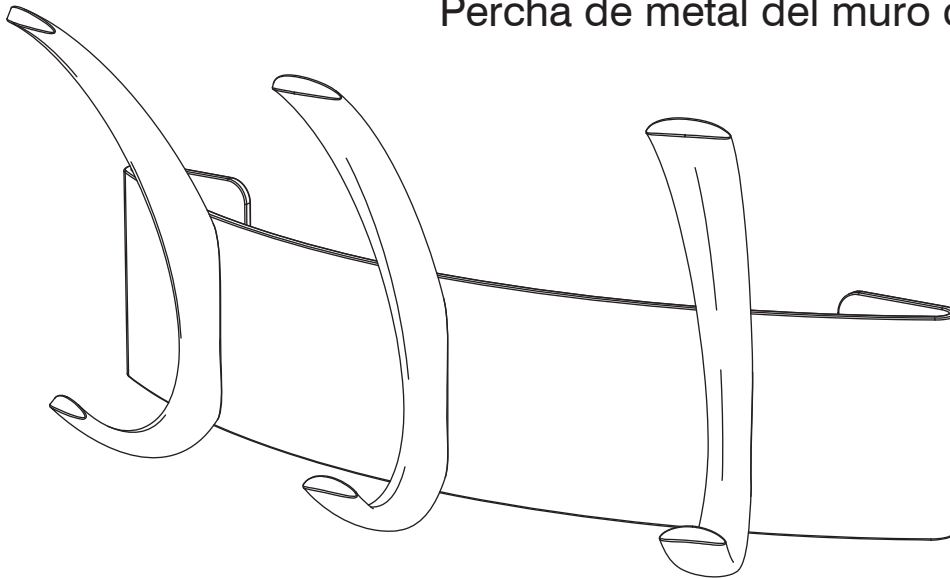

MOUNTING INSTRUCTIONS

INSTRUCTIONS DE SUPPORT

INSTRUCCIONES DEL MONTAJE

4204

Metal Wall Rack with 3 Hooks

Casier métallique du mur avec 3 crochets

Percha de metal del muro con 3 ganchos

PRODUCT WARRANTY REGISTRATION is available online at: www.safcoproducts.com