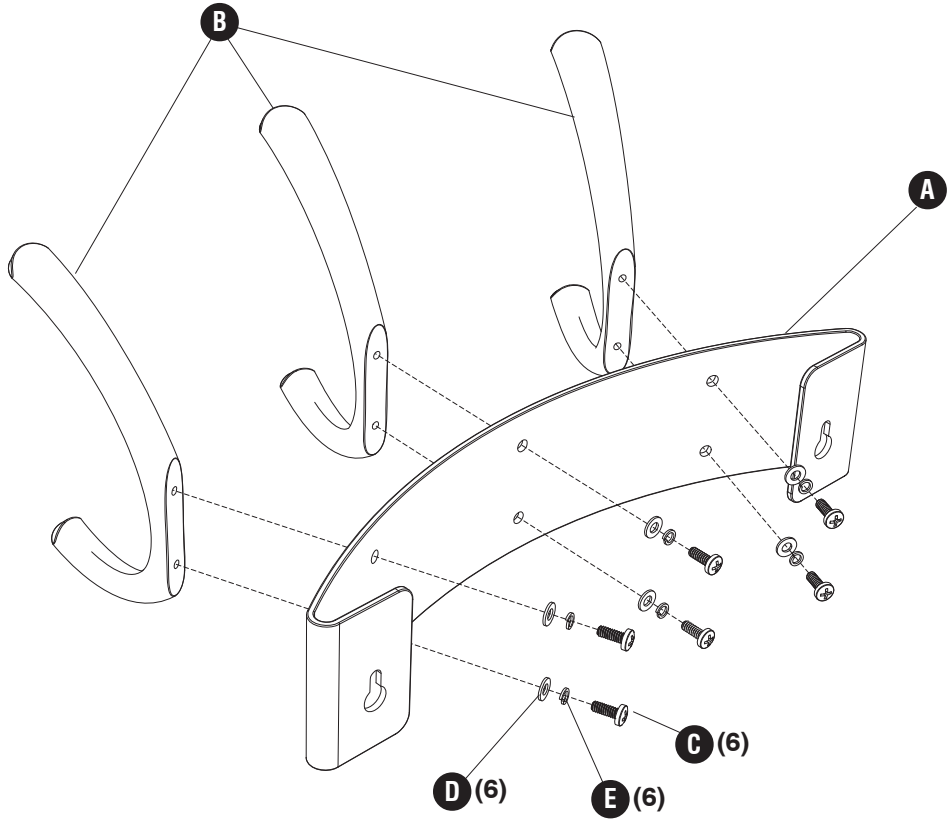

1 **C** (6) **D** (6) **E** (6)