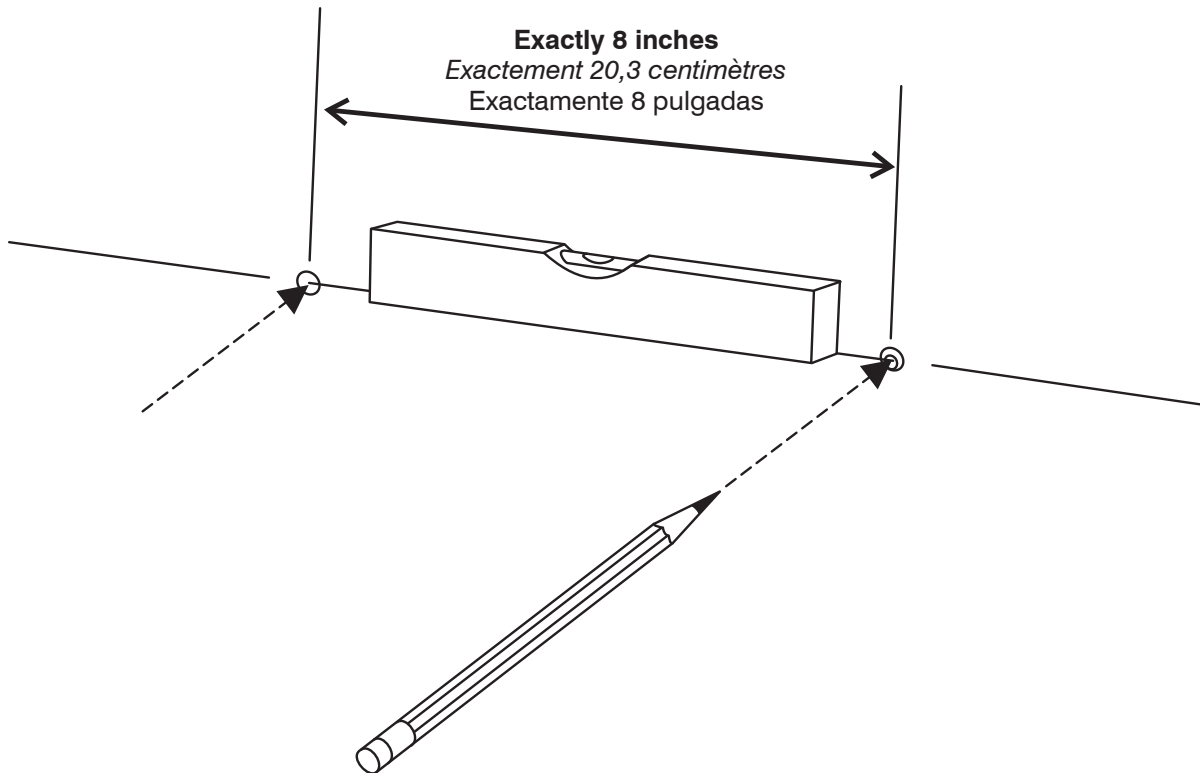

TOOLS REQUIRED: Phillips Screwdriver, Pencil, Drill with 3/16" bit, Level, Measuring Tape
OUTILS REQUIS: Tournevis à pointe cruciforme, Crayon, Perceuse avec mèche de 5 mm , Niveau, Mètre ruban
HERRAMIENTAS REQUERIDAS: Destornillador Phillips®, Lápiz, Taladro con broca de 3/16 pulg., Nivel, Cinta métrica

HARDWARE PACK / PAQUET MATÉRIEL / PAQUETE MATERIAL 4242-19NC	
A 	B
Wall Anchor <i>Ancre de mur</i> Ancla de la pared Qty. / Qte. / Cant.: 2 #4242-27NC	Mounting Screw <i>Vis de support</i> Tornillo de montaje Qty. / Qte. / Cant.: 2 #4242-26NC

1