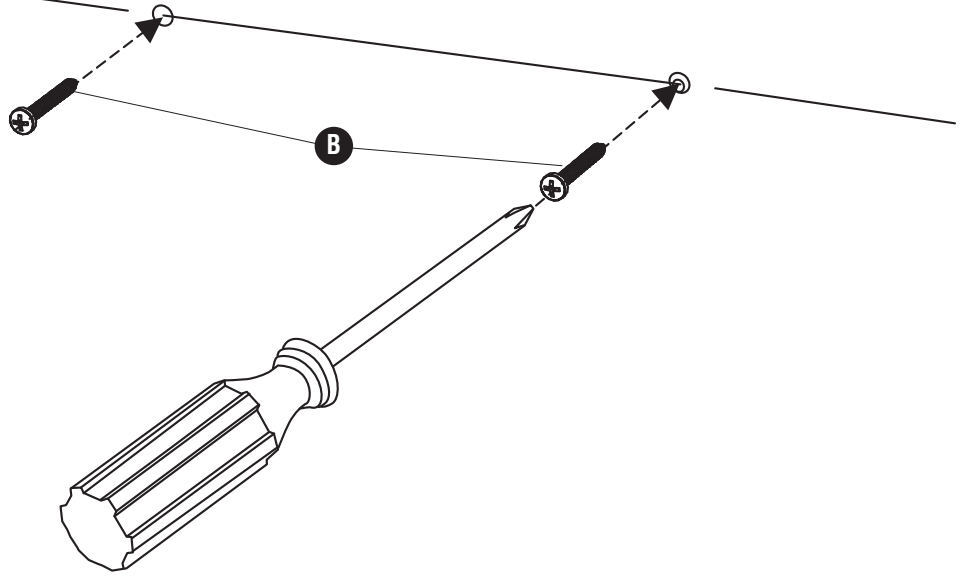

HARDWARE PACK / PAQUET MATÉRIEL / PAQUETE MATERIAL 4242-19NC	
A 	B 
Wall Anchor <i>Ancre de mur</i> Ancla de la pared Qty. / Qte. / Cant.: 2 #4242-27NC	Mounting Screw <i>Vis de support</i> Tornillo de montaje Qty. / Qte. / Cant.: 2 #4242-26NC

1

2

3

A  (2)

4

B

3/8 inch
9,5 millimètres
.375 pulgada

5