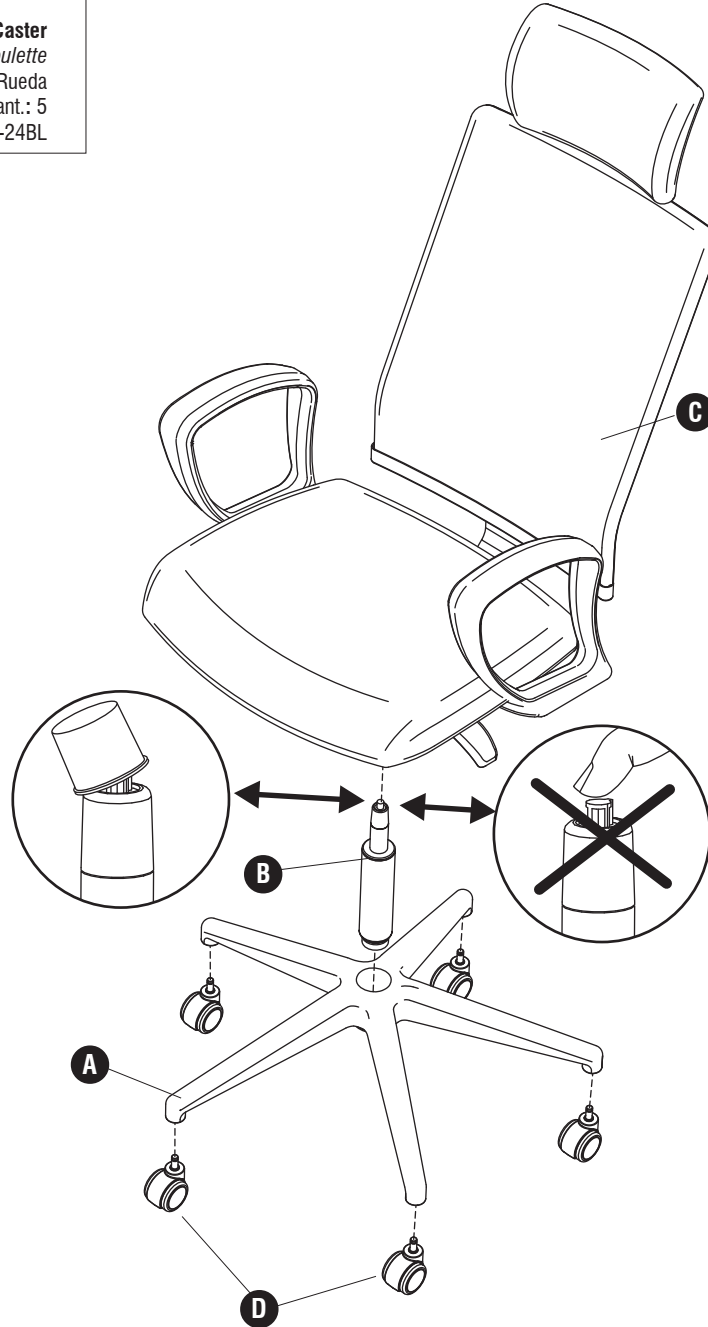

HARDWARE PACK /

PAQUET MATÉRIEL / PAQUETE MATERIAL

7030-25NC

(D)

Caster
Roulette
Rueda
QTY / Qte. / Cant.: 5
7030-24BL

NOTE: REMOVE PLASTIC CAP
LA NOTE: ENLEVEZ LE BOUCHON PLASTIQUE
NOTA: REMUEVA EL TAPÓN PLÁSTICO

1 **D** (5)

2

NOTE: REMOVE PLASTIC CAP
LA NOTE: ENLEVEZ LE BOUCHON
PLASTIQUE
NOTA: REMUEVA EL TAPÓN
PLÁSTICO

DO NOT PUSH ON BUTTON AT
THE TOP!
NE POUSSER PAS SUR BOUTON
AU SOMMET !
¡NO EMPUJE EN EL BOTÓN AL
EXTREMO!