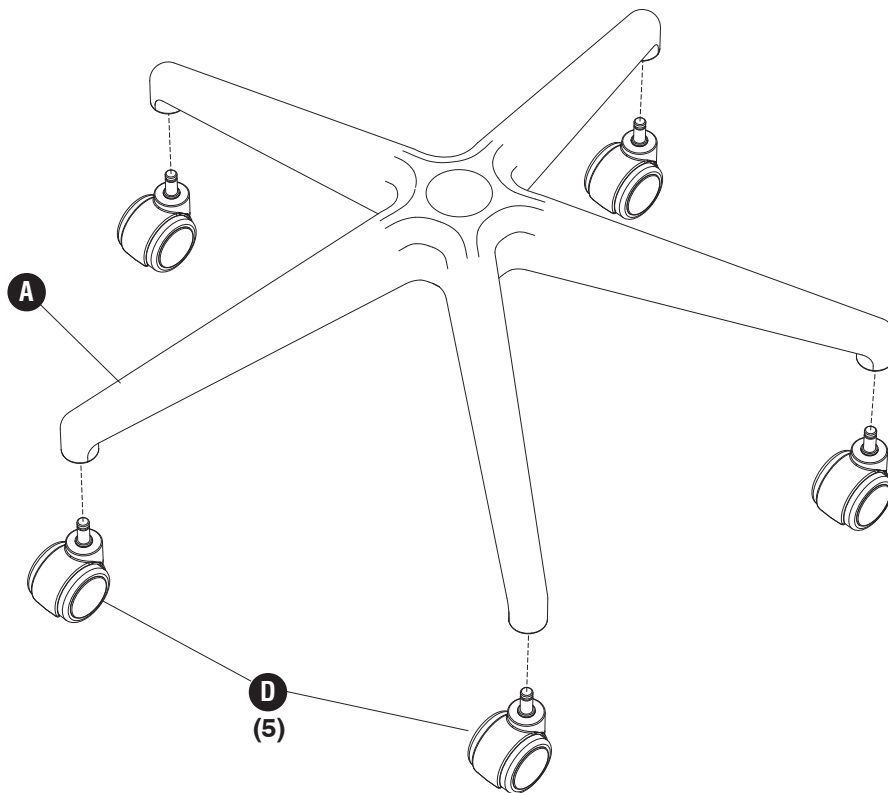

HARDWARE PACK /

PAQUET MATÉRIEL / PAQUETE MATERIAL

7030-25NC

(D)

Caster
Roulette
Rueda
QTY / Qte. / Cant.: 5
7030-24BL

NOTE: REMOVE PLASTIC CAP
LA NOTE: ENLEVEZ LE BOUCHON PLASTIQUE
NOTA: REMUEVA EL TAPÓN PLÁSTICO

1 **D** (5)

2

NOTE: REMOVE PLASTIC CAP
LA NOTE: ENLEVEZ LE BOUCHON
PLASTIQUE
NOTA: REMUEVA EL TAPÓN
PLÁSTICO

DO NOT PUSH ON BUTTON AT
THE TOP!
NE POUSSER PAS SUR BOUTON
AU SOMMET !
¡NO EMPUJE EN EL BOTÓN AL
EXTREMO!