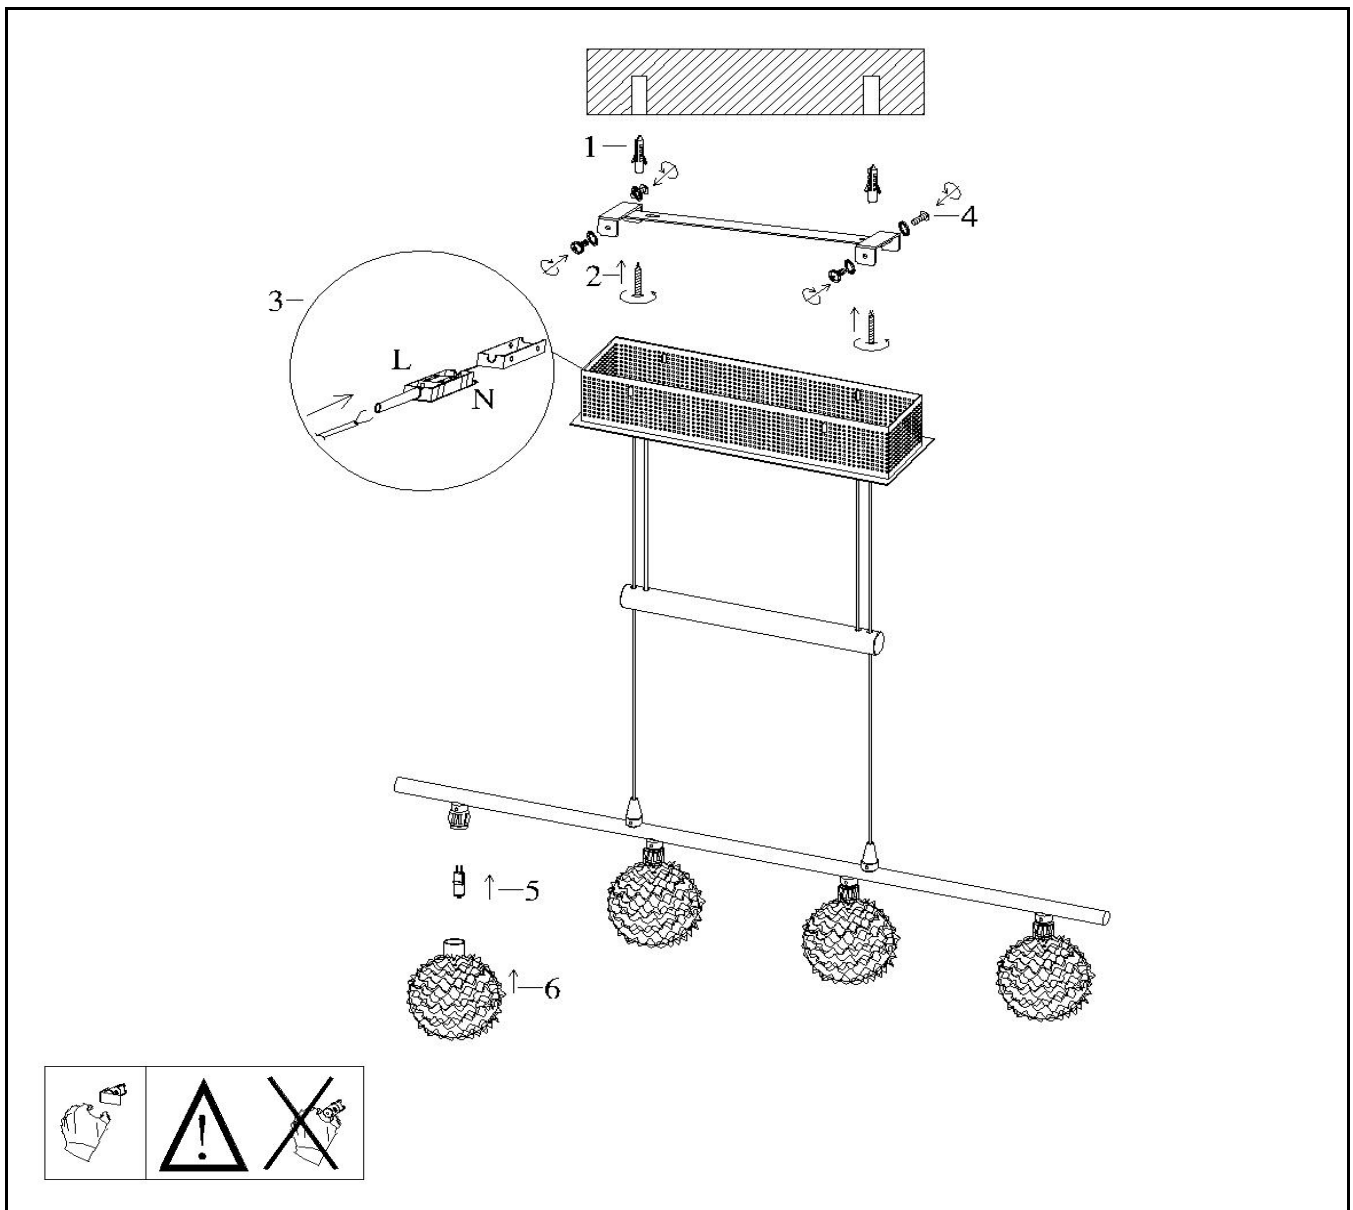

Artikel No: 33360406

www.nino-leuchten.de

DE	Montageanleitung: Achtung!	Vor Beginn der Montagearbeiten lesen Sie bitte aufmerksam die Sicherheitshinweise!
GB	Installation Instructions: Warning!	Before assembling, please read carefully the safety instructions!
FR	Instructions de montage: Attention!	Avant le début des travaux de montage, prière de lire attentivement les consignes de sécurité!
IT	Istruzioni per il montaggio: Attenzione!	Prima di iniziare le operazioni di montaggio, si prega di leggere attentamente le avvertenze di sicurezza
NL	Montageaanwijzing: Let op!	Lees voordat u met de montage begint eerst de veiligheidsinstructies zorgvuldig door!
ES	Instrucciones de montaje: Atención!	Antes de comenzar con los trabajos de montaje leer detenidamente los avisos de seguridad!
PT	Avisos de montagem: Cuidado!	Antes de iniciar os trabalhos de montagem por favor leia atentamente os avisos de segurança.
DK	Montagevejledning: OBS!	Inden påbegyndelse af montagearbejderne bedes De læse sikkerhedshenvisningerne opmærksomt!
SE	Montageringsanvisning: OBS!	Läs säkerhetsanvisningarna noga innan du börjar med monteringsarbetena!
FI	Asennusohje: Huomio!	Ennen asennustöiden aloittamista pyydämme Teitä lukemaan turvaohjeet huolellisesti
PL	Instrukcja Montażu: Uwaga!	Przed przystąpieniem do montażu należy uważnie przeczytać wskazówki bezpieczeństwa!
CZ	Montážní návod: Pozor!	Než začnete provádět montážní práce, přečtete si důkladně bezpečnostní pokyny!
HU	Szerelési útmutató: Figyelem!	A szerelési munkák megkezdése előtt figyelmesen olvassa el a biztonsági útmutatásokat!

230V~50Hz, 12V 4 x G4 max.20W