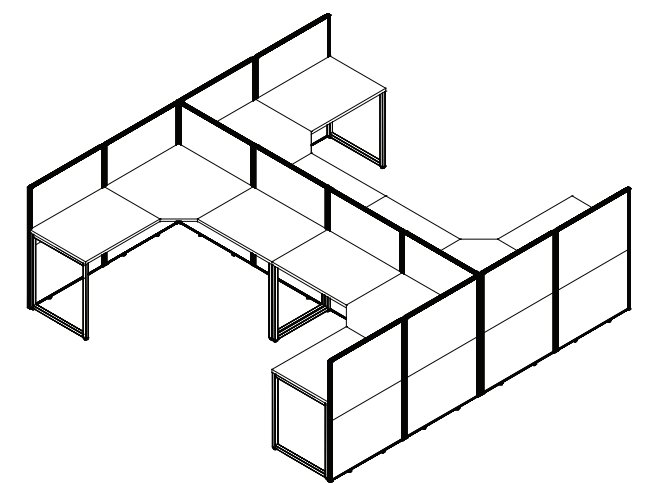

PS6324-D

63x24.5 Bench Style Workstation / Poste
de travail, 63 x 24,5 style de banc

IN THIS BOX
DANS CETTE BOÎTE

CREATE YOUR OWN OFFICE! / CRÉEZ VOTRE PROPRE BUREAU!

PS63634-A + PS63632-B

2: PS63634-A

4: PS63632-B

2: PS63634-A

2: PS63634-A + 2: PS63632-B

2: PS63634-A + 2: PS63632-B

PS63242-C + PS6324-D

2: PS63242-C + 2: PS6324-D

2: PS63242-C

Features/Caractéristiques:

- Tackable panels
- Collaborative panels
- Meets ANSI/BIFMA standards
- Assembles in 35 minutes (with a power tool)
- Dimensions: 63" W x 24.5" D x 29.5" H (desk)
44.5" H x 31.5" W x 1" T (panels)