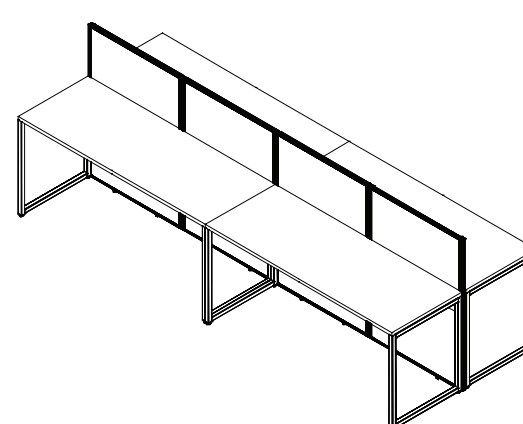

2: PS63242-C + 2: PS6324-D