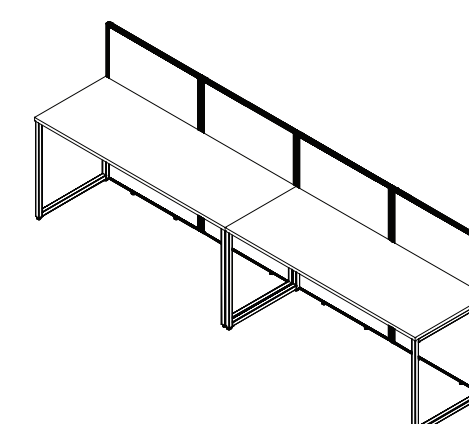

63x25.5 Bench Style Workstation
with 2 Panels / Poste de travail, 63 x
25,5 style de banc, avec 2 panneaux

D

PS6324-D

63x24.5 Bench Style Workstation / Poste
de travail, 63 x 24,5 style de banc

CREATE YOUR OWN OFFICE! / CRÉEZ VOTRE PROPRE BUREAU!

2: PS63242-C

Features/Caractéristiques:

- Tackable panels
- Collaborative panels
- Meets ANSI/BIFMA standards
- Assembles in 35 minutes (with a power tool)
- Dimensions: 63" x 63", 24.5"D, 29.5"H (desk)
44.5"H x 31.5"W x 1"T (panels)