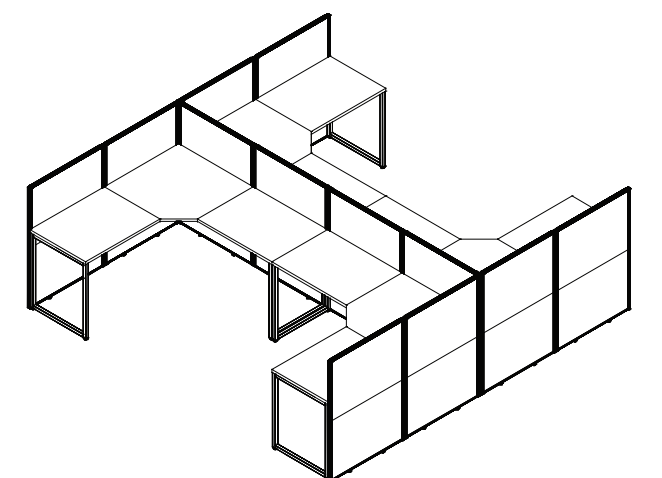

D

PS6324-D

63x24.5 Bench Style Workstation / Poste
de travail, 63 x 24,5 style de banc

IN THIS BOX
DANS CETTE BOÎTE

CREATE YOUR OWN OFFICE! / CRÉEZ VOTRE PROPRE BUREAU!

PS63634-A + PS63632-B

2: PS63634-A

4: PS63632-B

2: PS63634-A

2: PS63634-A + 2: PS63632-B

2: PS63634-A + 2: PS63632-B

PS63242-C + PS6324-D

2: PS63242-C + 2: PS6324-D

2: PS63242-C

Features/Caractéristiques:

- Tackable panels
- Collaborative panels
- Meets ANSI/BIFMA standards
- Assembles in 35 minutes (with a power tool)
- Dimensions: 63" W x 24.5" D x 29.5" H (desk)
44.5" H x 31.5" W x 1" T (panels)