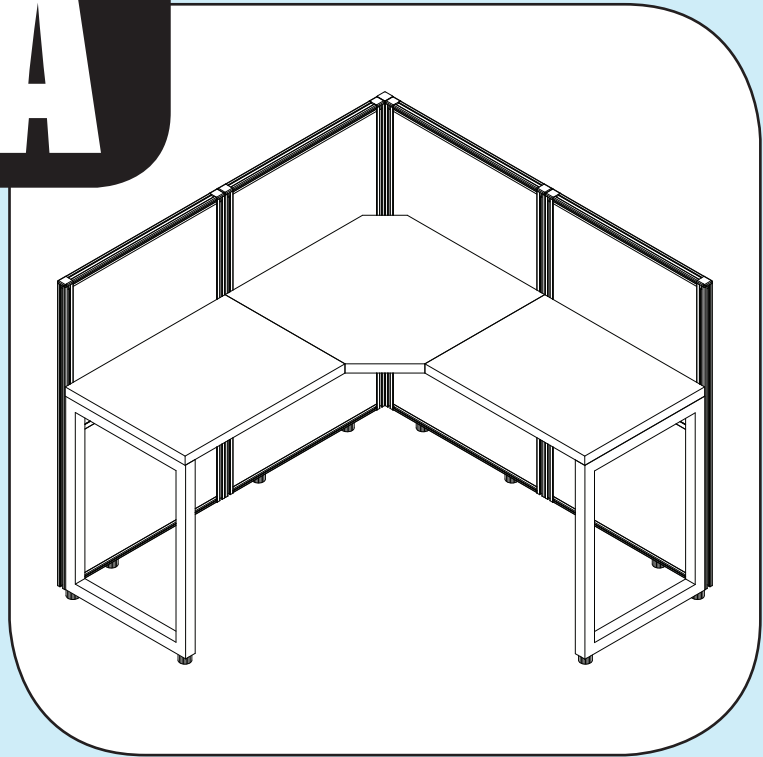

THE **BOX** OFFICE

MODULAR OFFICE STATIONS POSTES DE TRAVAIL MODULAIRES

A

PS63634-A

64x64 L-Shape Workstation
with 4 Panels / Poste de travail, 64 x
64 en forme de L, avec 4 panneaux

B