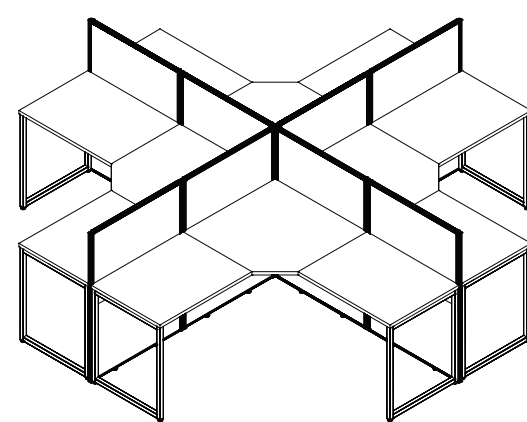

B

PS63632-B

64x63 Add-On Workstation
with 2 Panels / Extension de travail,
64 x 63 avec 2 panneaux

C

PS63242-C

63x25.5 Bench Style Workstation
with 2 Panels / Poste de travail, 63 x
25,5 style de banc, avec 2 panneaux

D

PS6324-D

63x24.5 Bench Style Workstation / Poste
de travail, 63 x 24,5 style de banc

CREATE YOUR OWN OFFICE! / CRÉEZ VOTRE PROPRE BUREAU!

PS63634-A + PS63632-B

2: PS63634-A

4: PS63632-B

2: PS63634-A

2: PS63634-A + 2: PS63632-B

2: PS63634-A + 2: PS63632-B

PS63242-C + PS6324-D

2: PS63242-C + 2: PS6324-D

2: PS63242-C

Features/Caractéristiques:

- Tackable panels
- Collaborative panels
- Meets ANSI/BIFMA standards
- Assembles in 35 minutes (with a power tool)
- Dimensions: 63" x 63", 24.5"D, 29.5"H (desk)
44.5"H x 31.5"W x 1"T (panels)