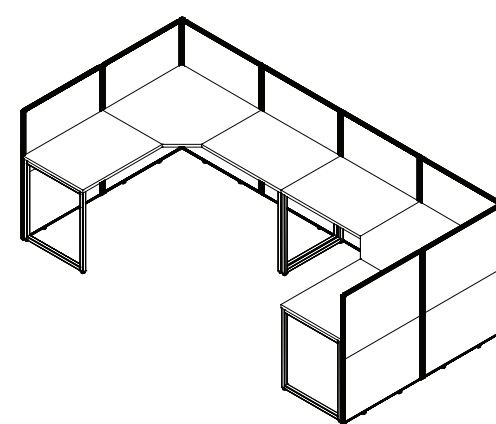

D

PS6324-D

63x24.5 Bench Style Workstation / Poste
de travail, 63 x 24,5 style de banc

IN THIS BOX
DANS CETTE BOÎTE

CREATE YOUR OWN OFFICE! / CRÉEZ VOTRE PROPRE BUREAU!

PS63634-A + PS63632-B

2: PS63634-A

4: PS63632-B

2: PS63634-A

2: PS63634-A + 2: PS63632-B

2: PS63634-A + 2: PS63632-B

PS63242-C + PS6324-D

2: PS63242-C + 2: PS6324-D

2: PS63242-C

Features/Caractéristiques:

- Tackable panels
- Collaborative panels
- Meets ANSI/BIFMA standards
- Assembles in 35 minutes (with a power tool)
- Dimensions: 63" W x 24.5" D x 29.5" H (desk)
44.5" H x 31.5" W x 1" T (panels)