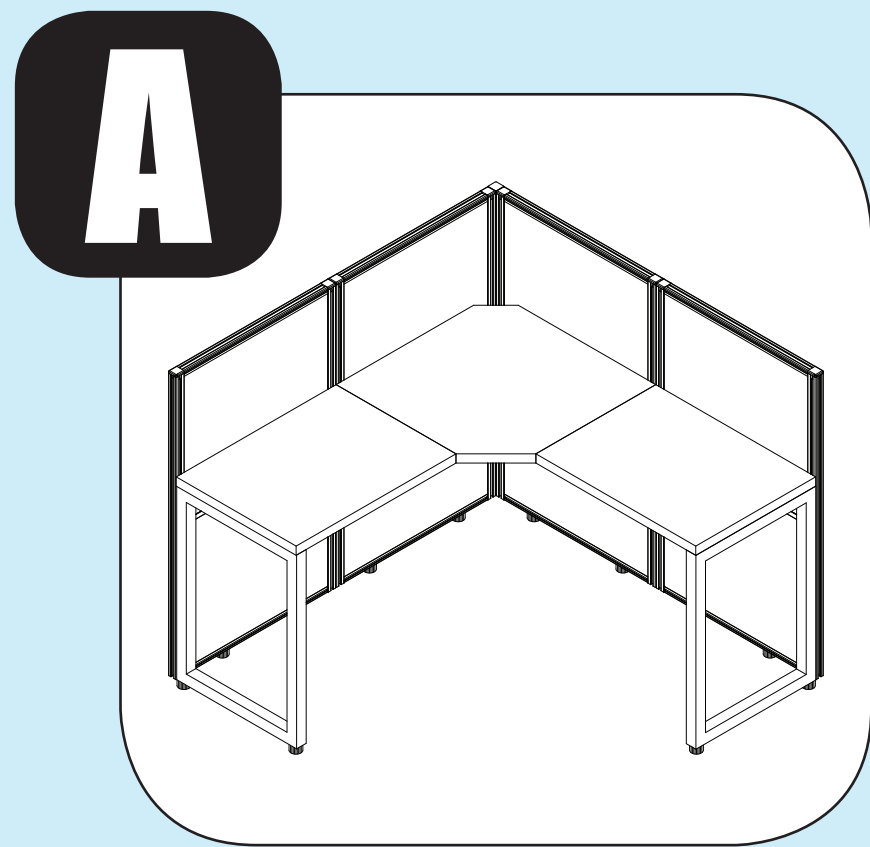

THE **BOX** OFFICE

MODULAR OFFICE STATIONS
POSTES DE TRAVAIL MODULAIRES

PS63634-A

64x64 L-Shape Workstation
with 4 Panels / Poste de travail, 64 x
64 en forme de L, avec 4 panneaux