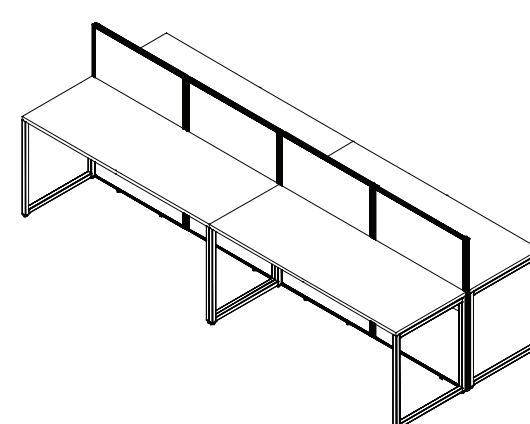

B

PS63632-B

64x63 Add-On Workstation
with 2 Panels / Extension de travail,
64 x 63 avec 2 panneaux

C

PS63242-C

63x25.5 Bench Style Workstation
with 2 Panels / Poste de travail, 63 x
25,5 style de banc, avec 2 panneaux

D

PS6324-D

63x24.5 Bench Style Workstation / Poste
de travail, 63 x 24,5 style de banc

CREATE YOUR OWN OFFICE! / CRÉEZ VOTRE PROPRE BUREAU!

PS63634-A + PS63632-B

2: PS63634-A

4: PS63632-B

2: PS63634-A

2: PS63634-A + 2: PS63632-B

2: PS63634-A + 2: PS63632-B

PS63242-C + PS6324-D

2: PS63242-C + 2: PS6324-D

2: PS63242-C

Features/Caractéristiques:

- Tackable panels
- Collaborative panels
- Meets ANSI/BIFMA standards
- Assembles in 35 minutes (with a power tool)
- Dimensions: 63" x 63", 24.5"D, 29.5"H (desk)
44.5"H x 31.5"W x 1"T (panels)