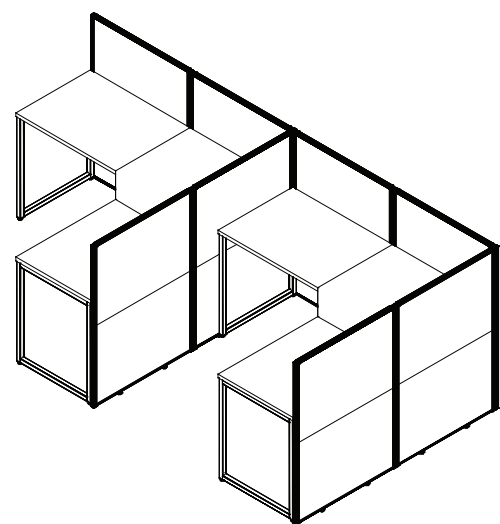

B

PS63632-B

64x63 Add-On Workstation
with 2 Panels / Extension de travail,
64 x 63 avec 2 panneaux

C

PS63242-C

63x25.5 Bench Style Workstation
with 2 Panels / Poste de travail, 63 x
25,5 style de banc, avec 2 panneaux

D

PS6324-D

63x24.5 Bench Style Workstation / Poste
de travail, 63 x 24,5 style de banc

IN THIS BOX
DANS CETTE BOÎTE

CREATE YOUR OWN OFFICE! / CRÉEZ VOTRE PROPRE BUREAU!

PS63634-A + PS63632-B

2: PS63634-A

4: PS63632-B

2: PS63634-A

2: PS63634-A + 2: PS63632-B

2: PS63634-A + 2: PS63632-B

PS63242-C + PS6324-D

2: PS63242-C + 2: PS6324-D

2: PS63242-C

Features/Caractéristiques:

- Tackable panels
- Collaborative panels
- Meets ANSI/BIFMA standards
- Assembles in 35 minutes (with a power tool)
- Dimensions: 63" W x 24.5" D x 29.5" H (desk)
44.5" H x 31.5" W x 1" T (panels)