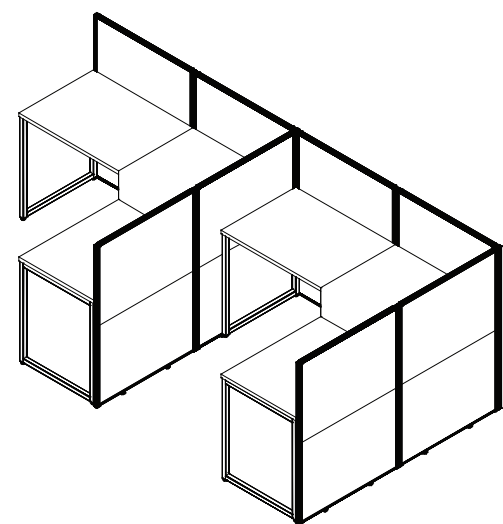

THE BOX OFFICE

MODULAR OFFICE STATIONS POSTES DE TRAVAIL MODULAIRES

IN THIS BOX
DANS CETTE BOÎTE

A

PS63634-A

64x64 L-Shape Workstation
with 4 Panels / Poste de travail, 64 x
64 en forme de L, avec 4 panneaux

B

PS63632-B

64x63 Add-On Workstation
with 2 Panels / Extension de travail,
64 x 63 avec 2 panneaux

C

PS63242-C

63x25.5 Bench Style Workstation
with 2 Panels / Poste de travail, 63 x
25,5 style de banc, avec 2 panneaux

D

PS6324-D

63x24.5 Bench Style Workstation / Poste
de travail, 63 x 24,5 style de banc

CREATE YOUR OWN OFFICE! / CRÉEZ VOTRE PROPRE BUREAU!

PS63634-A + PS63632-B

2: PS63634-A

4: PS63632-B

2: PS63634-A

2: PS63634-A + 2: PS63632-B

2: PS63634-A + 2: PS63632-B

PS63242-C + PS6324-D

2: PS63242-C + 2: PS6324-D

2: PS63242-C

Features/Caractéristiques:

- Tackable panels
- Collaborative panels
- Meets ANSI/BIFMA standards
- Assembles in 35 minutes (with a power tool)
- Dimensions: 63" x 63", 24.5"D, 29.5"H (desk)
44.5"H x 31.5"W x 1"T (panels)