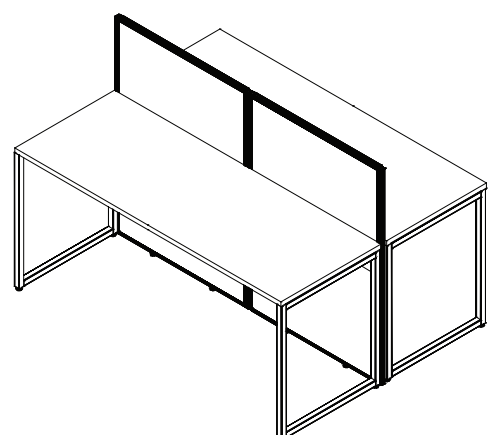

D

PS6324-D

63x24.5 Bench Style Workstation / Poste
de travail, 63 x 24,5 style de banc

IN THIS BOX
DANS CETTE BOÎTE

CREATE YOUR OWN OFFICE! / CRÉEZ VOTRE PROPRE BUREAU!

PS63634-A + PS63632-B

2: PS63634-A

4: PS63632-B

2: PS63634-A

2: PS63634-A + 2: PS63632-B

2: PS63634-A + 2: PS63632-B

PS63242-C + PS6324-D

2: PS63242-C + 2: PS6324-D

2: PS63242-C

Features/Caractéristiques:

- Tackable panels
- Collaborative panels
- Meets ANSI/BIFMA standards
- Assembles in 35 minutes (with a power tool)
- Dimensions: 63" W x 24.5" D x 29.5" H (desk)
44.5" H x 31.5" W x 1" T (panels)