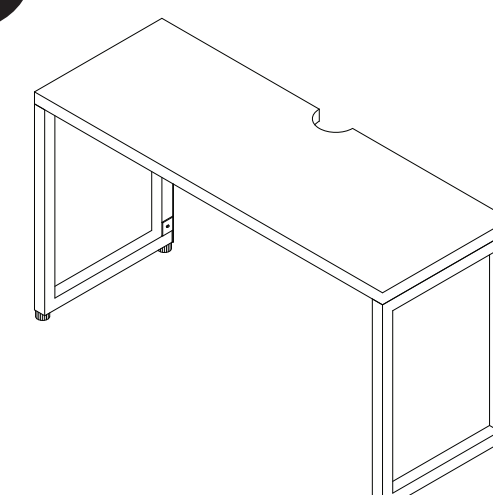

64x64 L-Shape Workstation
with 4 Panels / Poste de travail, 64 x
64 en forme de L, avec 4 panneaux

B

PS63632-B

64x63 Add-On Workstation
with 2 Panels / Extension de travail,
64 x 63 avec 2 panneaux

C

PS63242-C

63x25.5 Bench Style Workstation
with 2 Panels / Poste de travail, 63 x
25,5 style de banc, avec 2 panneaux

D

PS6324-D

63x24.5 Bench Style Workstation / Poste
de travail, 63 x 24,5 style de banc

CREATE YOUR OWN OFFICE! / CRÉEZ VOTRE PROPRE BUREAU!