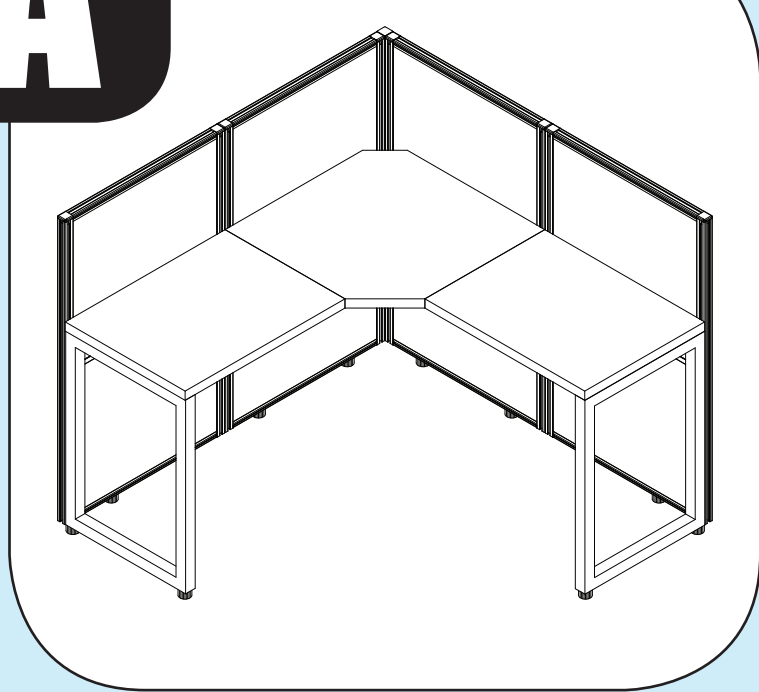

THE BOX OFFICE

MODULAR OFFICE STATIONS
POSTES DE TRAVAIL MODULAIRES

IN THIS BOX
DANS CETTE BOÎTE

A

PS63634-A

64x64 L-Shape Workstation
with 4 Panels / Poste de travail, 64 x
64 en forme de L, avec 4 panneaux

B