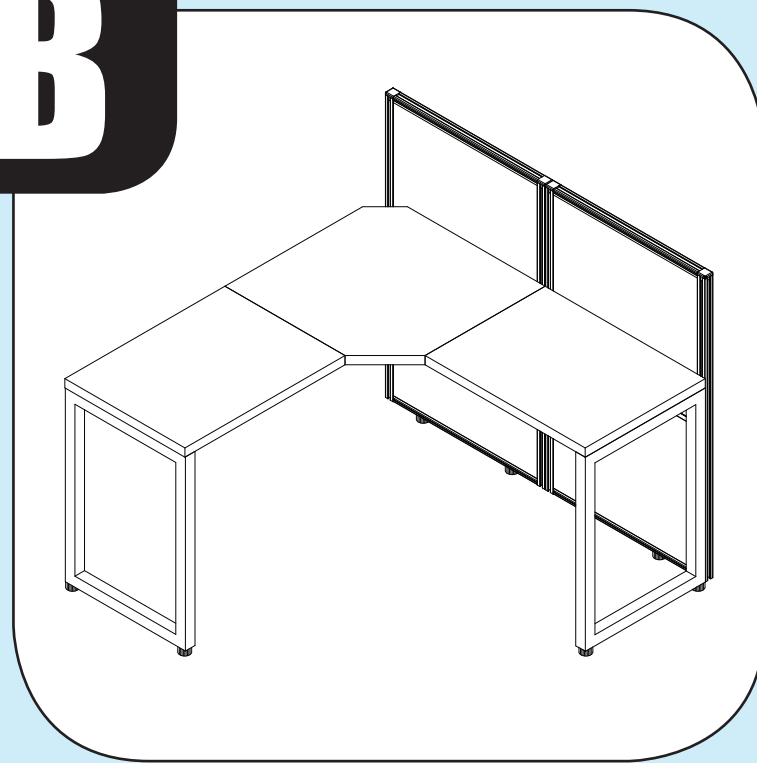

THE BOX OFFICE

MODULAR OFFICE STATIONS POSTES DE TRAVAIL MODULAIRES

IN THIS BOX
DANS CETTE BOÎTE

A

PS63634-A

64x64 L-Shape Workstation
with 4 Panels / Poste de travail, 64 x
64 en forme de L, avec 4 panneaux

B

PS63632-B

64x63 Add-On Workstation
with 2 Panels / Extension de travail,
64 x 63 avec 2 panneaux

C

PS63242-C

63x25.5 Bench Style Workstation
with 2 Panels / Poste de travail, 63 x
25,5 style de banc, avec 2 panneaux