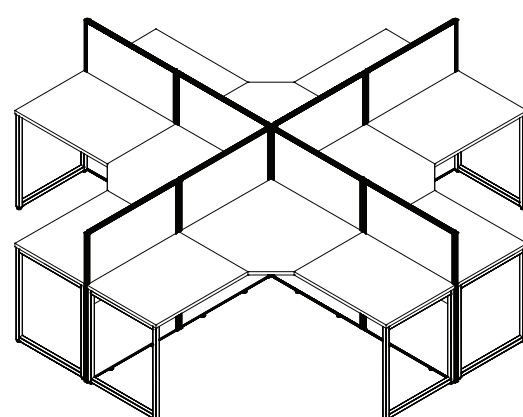

4: PS63632-B