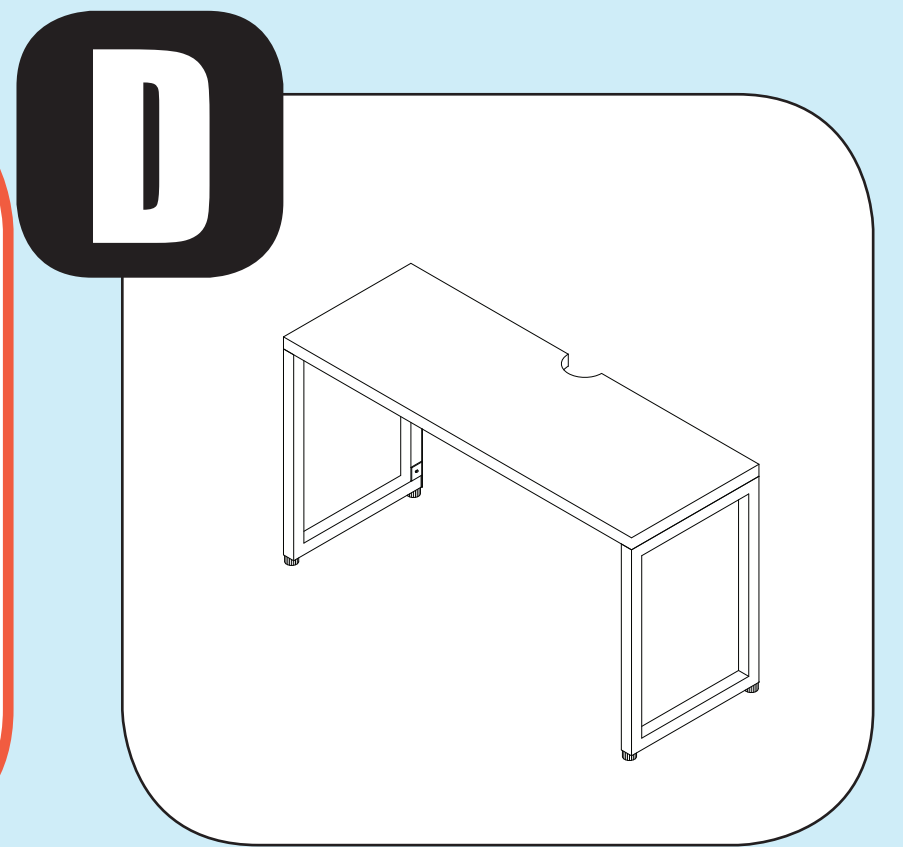

PS6324-D

63x24.5 Bench Style Workstation / Poste
de travail, 63 x 24,5 style de banc

IN THIS BOX
DANS CETTE BOÎTE

CREATE YOUR OWN OFFICE! / CRÉEZ VOTRE PROPRE BUREAU!

PS63634-A + PS63632-B

2: PS63634-A

4: PS63632-B

2: PS63634-A