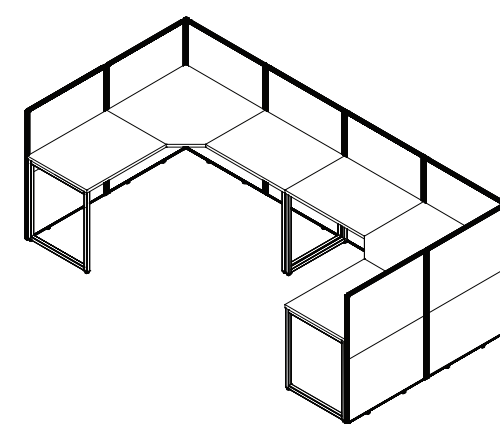

B

PS63632-B

64x63 Add-On Workstation
with 2 Panels / Extension de travail,
64 x 63 avec 2 panneaux

C

PS63242-C

63x25.5 Bench Style Workstation
with 2 Panels / Poste de travail, 63 x
25,5 style de banc, avec 2 panneaux

D

PS6324-D

63x24.5 Bench Style Workstation / Poste
de travail, 63 x 24,5 style de banc

CREATE YOUR OWN OFFICE! / CRÉEZ VOTRE PROPRE BUREAU!

PS63634-A + PS63632-B

2: PS63634-A

4: PS63632-B

2: PS63634-A

2: PS63634-A + 2: PS63632-B

2: PS63634-A + 2: PS63632-B

PS63242-C + PS6324-D

2: PS63242-C + 2: PS6324-D

2: PS63242-C

Features/Caractéristiques:

- Tackable panels
- Collaborative panels
- Meets ANSI/BIFMA standards
- Assembles in 35 minutes (with a power tool)
- Dimensions: 63" x 63", 24.5"D, 29.5"H (desk)
44.5"H x 31.5"W x 1"T (panels)

- Panneaux punaisables
- Panneaux collaboratifs
- Répond aux normes ANSI/BIFMA
- Montage en 35 minutes (avec un outil électrique)
- Dimensions: L 63 po x P 24,5 po x H 29,5 po (bureau)
H 44,5 po x P 31,5 po x É 1 po (panneaux)