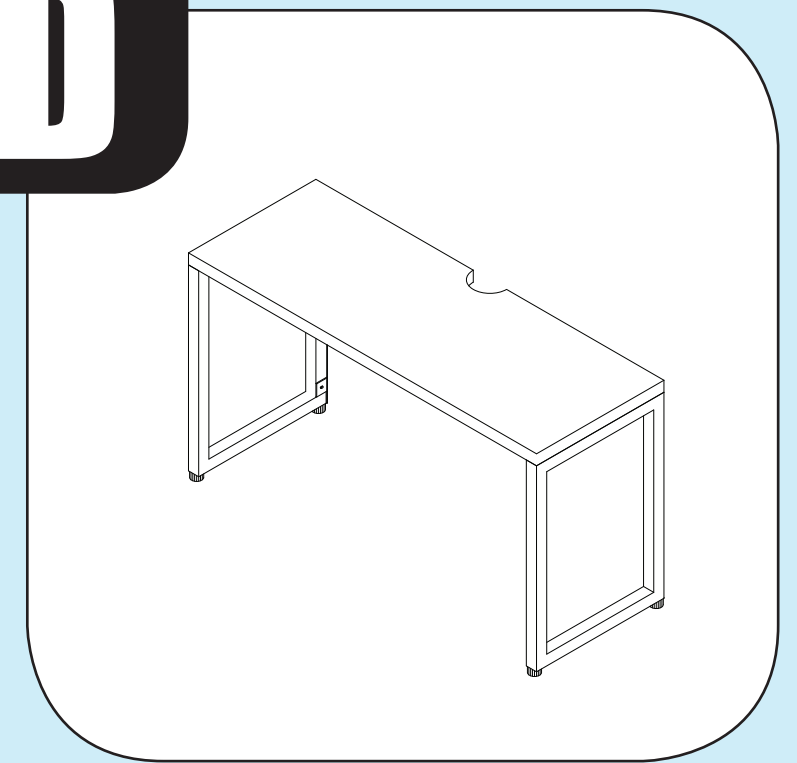

THE BOX OFFICE

MODULAR OFFICE STATIONS POSTES DE TRAVAIL MODULAIRES

IN THIS BOX
DANS CETTE BOÎTE

A

PS63634-A

64x64 L-Shape Workstation
with 4 Panels / Poste de travail, 64 x
64 en forme de L, avec 4 panneaux

B

PS63632-B

64x63 Add-On Workstation
with 2 Panels / Extension de travail,
64 x 63 avec 2 panneaux

C

PS63242-C

63x25.5 Bench Style Workstation
with 2 Panels / Poste de travail, 63 x
25,5 style de banc, avec 2 panneaux

D

PS6324-D

63x24.5 Bench Style Workstation / Poste
de travail, 63 x 24,5 style de banc

CREATE YOUR OWN OFFICE! / CRÉEZ VOTRE PROPRE BUREAU!

PS63634-A + PS63632-B

2: PS63634-A

4: PS63632-B

2: PS63634-A

2: PS63634-A + 2: PS63632-B

2: PS63634-A + 2: PS63632-B

PS63242-C + PS6324-D

2: PS63242-C + 2: PS6324-D

2: PS63242-C

Features/Caractéristiques:

- Tackable panels
- Collaborative panels
- Meets ANSI/BIFMA standards
- Assembles in 35 minutes (with a power tool)
- Dimensions: 63" x 63", 24.5"D, 29.5"H (desk)
44.5"H x 31.5"W x 1"T (panels)