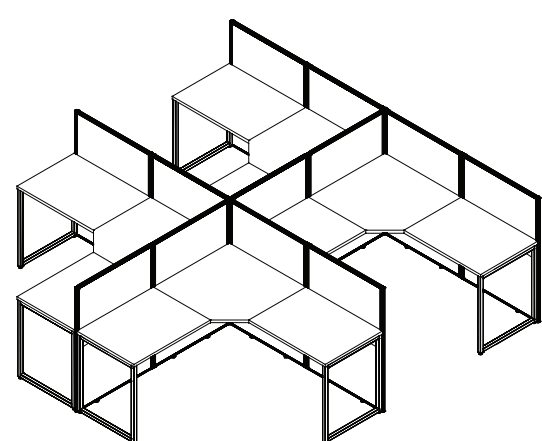

THE BOX OFFICE

MODULAR OFFICE STATIONS POSTES DE TRAVAIL MODULAIRES

IN THIS BOX
DANS CETTE BOÎTE

A

PS63634-A

64x64 L-Shape Workstation
with 4 Panels / Poste de travail, 64 x
64 en forme de L, avec 4 panneaux

B

PS63632-B

64x63 Add-On Workstation
with 2 Panels / Extension de travail,
64 x 63 avec 2 panneaux

C

PS63242-C

63x25.5 Bench Style Workstation
with 2 Panels / Poste de travail, 63 x
25,5 style de banc, avec 2 panneaux

D

PS6324-D

63x24.5 Bench Style Workstation / Poste
de travail, 63 x 24,5 style de banc

CREATE YOUR OWN OFFICE! / CRÉEZ VOTRE PROPRE BUREAU!

PS63634-A + PS63632-B

2: PS63634-A

4: PS63632-B

2: PS63634-A

2: PS63634-A + 2: PS63632-B

2: PS63634-A + 2: PS63632-B

PS63242-C + PS6324-D

2: PS63242-C + 2: PS6324-D

2: PS63242-C

Features/Caractéristiques:

- Tackable panels
- Collaborative panels
- Meets ANSI/BIFMA standards
- Assembles in 35 minutes (with a power tool)
- Dimensions: 63" x 63", 24.5"D, 29.5"H (desk)
44.5"H x 31.5"W x 1"T (panels)