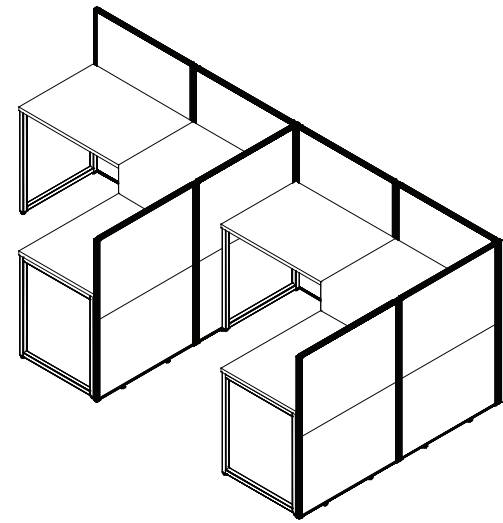

PS63632-B

64x63 Add-On Workstation
with 2 Panels / Extension de travail,
64 x 63 avec 2 panneaux

PS63242-C

63x25.5 Bench Style Workstation
with 2 Panels / Poste de travail, 63 x
25,5 style de banc, avec 2 panneaux

PS6324-D

63x24.5 Bench Style Workstation / Poste
de travail, 63 x 24,5 style de banc

IN THIS BOX
DANS CETTE BOÎTE

CREATE YOUR OWN OFFICE! / CRÉEZ VOTRE PROPRE BUREAU!

PS63634-A + PS63632-B

2: PS63634-A

4: PS63632-B

2: PS63634-A

2: PS63634-A + 2: PS63632-B

2: PS63634-A + 2: PS63632-B

PS63242-C + PS6324-D

2: PS63242-C + 2: PS6324-D

2: PS63242-C

Features/Caractéristiques:

- Tackable panels
- Collaborative panels
- Meets ANSI/BIFMA standards
- Assembles in 35 minutes (with a power tool)
- Dimensions: 63" W x 24.5" D x 29.5" H (desk)
44.5" H x 31.5" W x 1" T (panels)