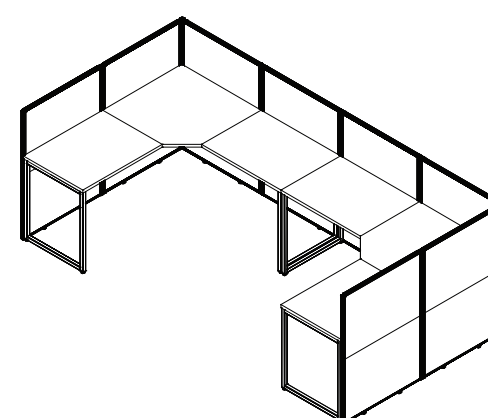

2: PS63634-A