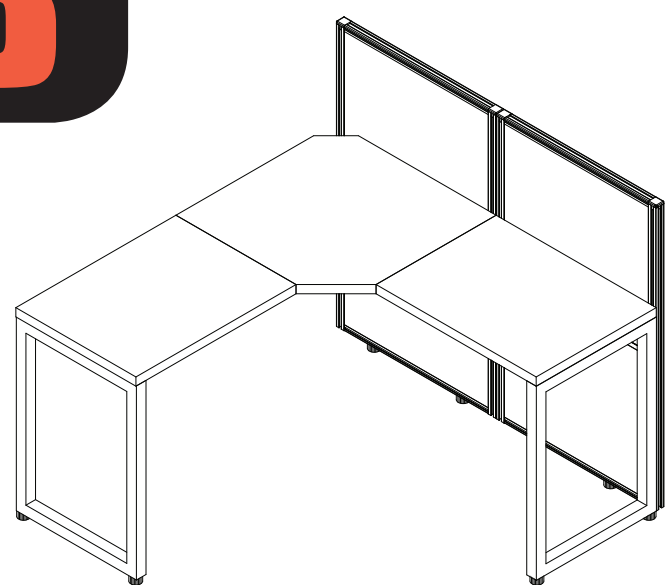

THE BOX OFFICE

MODULAR OFFICE STATIONS
POSTES DE TRAVAIL MODULAIRES

IN THIS BOX
DANS CETTE BOÎTE

A

PS63634-A

64x64 L-Shape Workstation
with 4 Panels / Poste de travail, 64 x
64 en forme de L, avec 4 panneaux

B

PS63632-B

64x63 Add-On Workstation
with 2 Panels / Extension de travail,
64 x 63 avec 2 panneaux

C

PS63242-C

63x25.5 Bench Style Workstation
with 2 Panels / Poste de travail, 63 x
25,5 style de banc, avec 2 panneaux

D

PS6324-D

63x24.5 Bench Style Workstation / Poste
de travail, 63 x 24,5 style de banc

CREATE YOUR OWN OFFICE! / CRÉEZ VOTRE PROPRE BUREAU!

PS63634-A + PS63632-B

2: PS63634-A

4: PS63632-B

2: PS63634-A

2: PS63634-A + 2: PS63632-B

2: PS63634-A + 2: PS63632-B

PS63242-C + PS6324-D

2: PS63242-C + 2: PS6324-D

2: PS63242-C

Features/Caractéristiques:

- Tackable panels
- Collaborative panels
- Meets ANSI/BIFMA standards
- Assembles in 35 minutes (with a power tool)
- Dimensions: 63" x 63", 24.5"D, 29.5"H (desk)
  44.5"H x 31.5"W x 1"T (panels)

- Panneaux punaisables
- Panneaux collaboratifs
- Répond aux normes ANSI/BIFMA
- Montage en 35 minutes (avec un outil électrique)
- Dimensions: L 63 po x P 24,5 po x H 29,5 po (bureau)
  H 44,5 po x P 31,5 po x É 1 po (panneaux)

Fabric Color/
Couleur du tissu

Top Color/
Couleur du haut

Frame Color/
Couleur du cadre