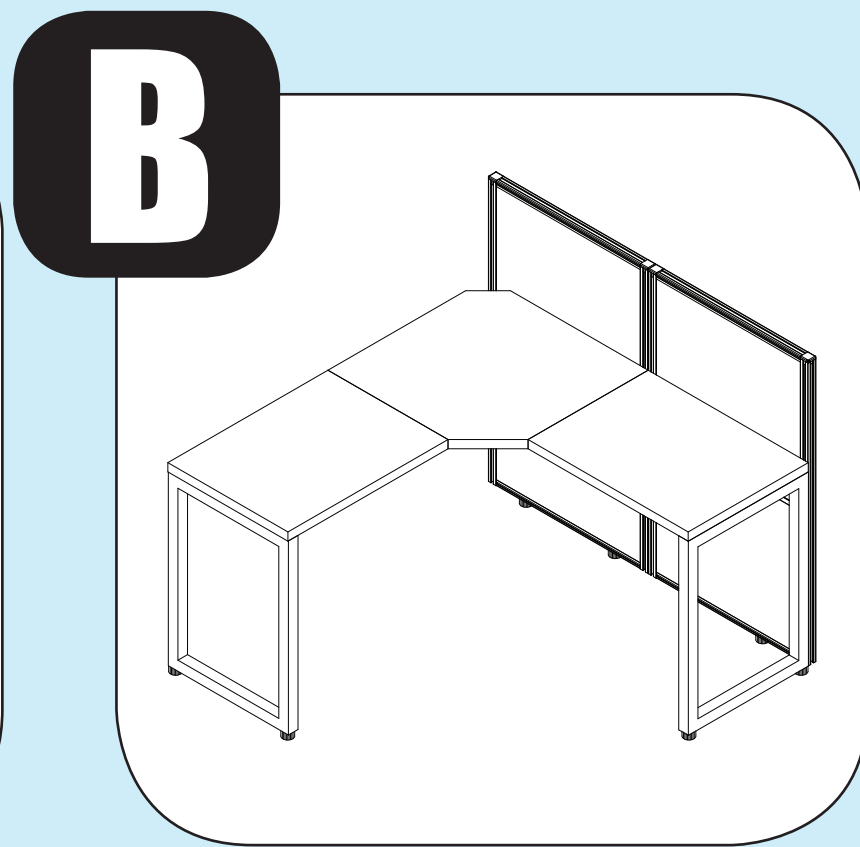

- Panneaux punaisables
- Panneaux collaboratifs
- Répond aux normes ANSI/BIFMA
- Montage en 35 minutes (avec un outil électrique)
- Dimensions: L 63 po x P 24,5 po x H 29,5 po (bureau)
H 44,5 po x P 31,5 po x É 1 po (panneaux)

PS63632-B

64x63 Add-On Workstation
with 2 Panels / Extension de travail,
64 x 63 avec 2 panneaux

PS63242-C

63x25.5 Bench Style Workstation
with 2 Panels / Poste de travail, 63 x
25,5 style de banc, avec 2 panneaux