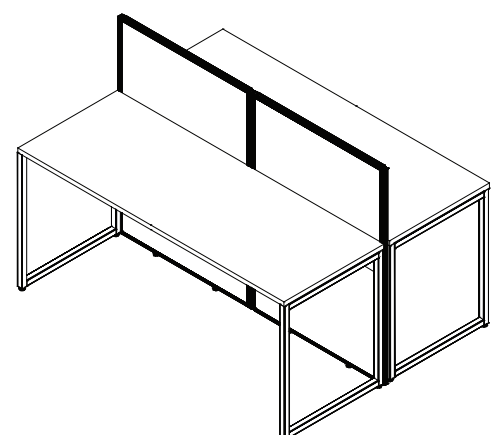

PS63632-B

64x63 Add-On Workstation
with 2 Panels / Extension de travail,
64 x 63 avec 2 panneaux

PS63242-C

63x25.5 Bench Style Workstation
with 2 Panels / Poste de travail, 63 x
25,5 style de banc, avec 2 panneaux

PS6324-D

63x24.5 Bench Style Workstation / Poste
de travail, 63 x 24,5 style de banc

IN THIS BOX
DANS CETTE BOÎTE

CREATE YOUR OWN OFFICE! / CRÉEZ VOTRE PROPRE BUREAU!

PS63634-A + PS63632-B

2: PS63634-A

4: PS63632-B

2: PS63634-A

2: PS63634-A + 2: PS63632-B

2: PS63634-A + 2: PS63632-B

PS63242-C + PS6324-D

2: PS63242-C + 2: PS6324-D

2: PS63242-C

Features/Caractéristiques:

- Tackable panels
- Collaborative panels
- Meets ANSI/BIFMA standards
- Assembles in 35 minutes (with a power tool)
- Dimensions: 63" W x 24.5" D x 29.5" H (desk)
44.5" H x 31.5" W x 1" T (panels)