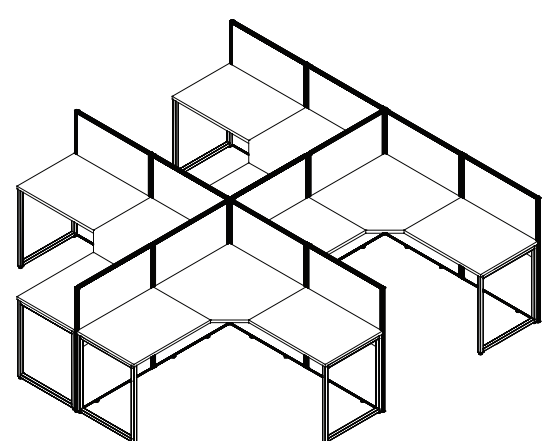

2: PS63634-A + 2: PS63632-B