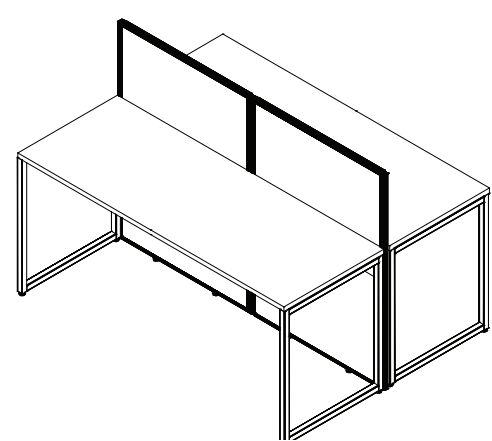

B

PS63632-B

64x63 Add-On Workstation
with 2 Panels / Extension de travail,
64 x 63 avec 2 panneaux

C

PS63242-C

63x25.5 Bench Style Workstation
with 2 Panels / Poste de travail, 63 x
25,5 style de banc, avec 2 panneaux

D

PS6324-D

63x24.5 Bench Style Workstation / Poste
de travail, 63 x 24,5 style de banc

CREATE YOUR OWN OFFICE! / CRÉEZ VOTRE PROPRE BUREAU!

PS63634-A + PS63632-B

2: PS63634-A

4: PS63632-B

2: PS63634-A

2: PS63634-A + 2: PS63632-B

2: PS63634-A + 2: PS63632-B

PS63242-C + PS6324-D

2: PS63242-C + 2: PS6324-D

2: PS63242-C

Features/Caractéristiques:

- Tackable panels
- Collaborative panels
- Meets ANSI/BIFMA standards
- Assembles in 35 minutes (with a power tool)
- Dimensions: 63" x 63", 24.5"D, 29.5"H (desk)
44.5"H x 31.5"W x 1"T (panels)

- Panneaux punaisables
- Panneaux collaboratifs
- Répond aux normes ANSI/BIFMA
- Montage en 35 minutes (avec un outil électrique)
- Dimensions: L 63 po x P 24,5 po x H 29,5 po (bureau)
H 44,5 po x P 31,5 po x É 1 po (panneaux)