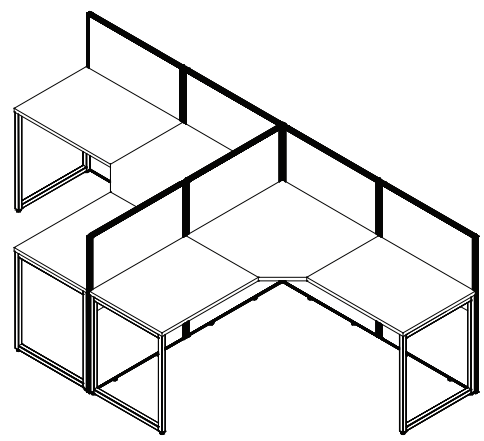

PS63632-B

64x63 Add-On Workstation
with 2 Panels / Extension de travail,
64 x 63 avec 2 panneaux

PS63242-C

63x25.5 Bench Style Workstation
with 2 Panels / Poste de travail, 63 x
25,5 style de banc, avec 2 panneaux

PS6324-D

63x24.5 Bench Style Workstation / Poste
de travail, 63 x 24,5 style de banc

IN THIS BOX
DANS CETTE BOÎTE

CREATE YOUR OWN OFFICE! / CRÉEZ VOTRE PROPRE BUREAU!

PS63634-A + PS63632-B

2: PS63634-A

4: PS63632-B