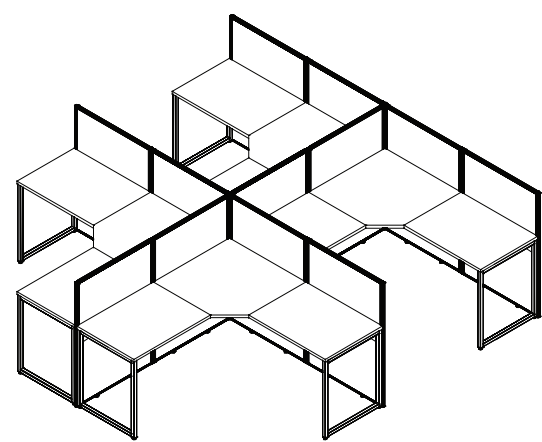

PS6324-D

63x24.5 Bench Style Workstation / Poste
de travail, 63 x 24,5 style de banc

IN THIS BOX
DANS CETTE BOÎTE

CREATE YOUR OWN OFFICE! / CRÉEZ VOTRE PROPRE BUREAU!

PS63634-A + PS63632-B

2: PS63634-A

4: PS63632-B

2: PS63634-A

2: PS63634-A + 2: PS63632-B

2: PS63634-A + 2: PS63632-B

PS63242-C + PS6324-D

2: PS63242-C + 2: PS6324-D

2: PS63242-C

Features/Caractéristiques:

- Tackable panels
- Collaborative panels
- Meets ANSI/BIFMA standards
- Assembles in 35 minutes (with a power tool)
- Dimensions: 63" W x 24.5" D x 29.5" H (desk)
44.5" H x 31.5" W x 1" T (panels)