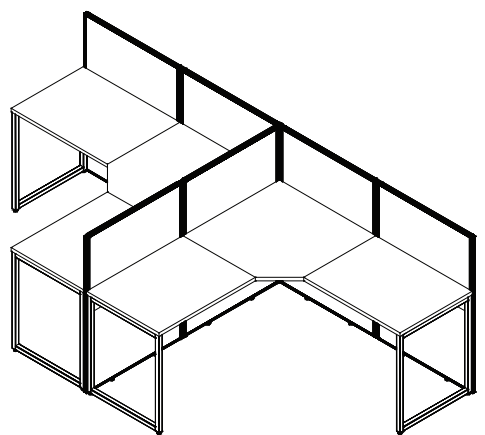

D

PS6324-D

63x24.5 Bench Style Workstation / Poste
de travail, 63 x 24,5 style de banc

IN THIS BOX
DANS CETTE BOÎTE

CREATE YOUR OWN OFFICE! / CRÉEZ VOTRE PROPRE BUREAU!

PS63634-A + PS63632-B

2: PS63634-A

4: PS63632-B

2: PS63634-A

2: PS63634-A + 2: PS63632-B

2: PS63634-A + 2: PS63632-B

PS63242-C + PS6324-D

2: PS63242-C + 2: PS6324-D

2: PS63242-C

Features/Caractéristiques:

- Tackable panels
- Collaborative panels
- Meets ANSI/BIFMA standards
- Assembles in 35 minutes (with a power tool)
- Dimensions: 63" W x 24.5" D x 29.5" H (desk)
44.5" H x 31.5" W x 1" T (panels)