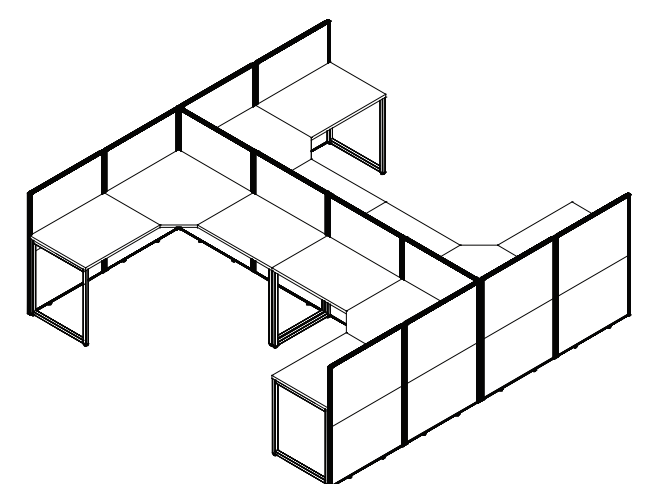

B

PS63632-B

64x63 Add-On Workstation
with 2 Panels / Extension de travail,
64 x 63 avec 2 panneaux

C

PS63242-C

63x25.5 Bench Style Workstation
with 2 Panels / Poste de travail, 63 x
25,5 style de banc, avec 2 panneaux

D

PS6324-D

63x24.5 Bench Style Workstation / Poste
de travail, 63 x 24,5 style de banc

CREATE YOUR OWN OFFICE! / CRÉEZ VOTRE PROPRE BUREAU!

PS63634-A + PS63632-B

2: PS63634-A

4: PS63632-B

2: PS63634-A

2: PS63634-A + 2: PS63632-B

2: PS63634-A + 2: PS63632-B

PS63242-C + PS6324-D

2: PS63242-C + 2: PS6324-D

2: PS63242-C

Features/Caractéristiques:

- Tackable panels
- Collaborative panels
- Meets ANSI/BIFMA standards
- Assembles in 35 minutes (with a power tool)
- Dimensions: 63" x 63", 24.5"D, 29.5"H (desk)
44.5"H x 31.5"W x 1"T (panels)