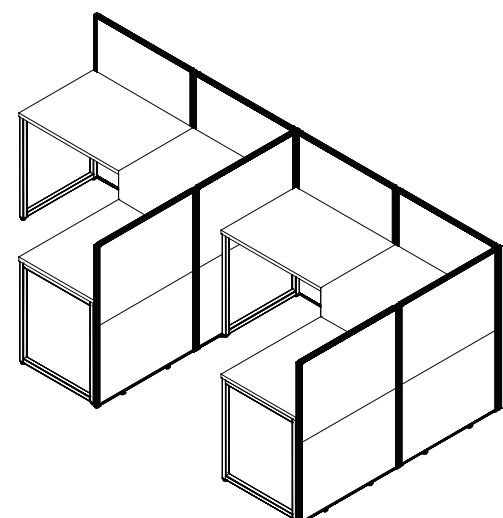

2: PS63634-A