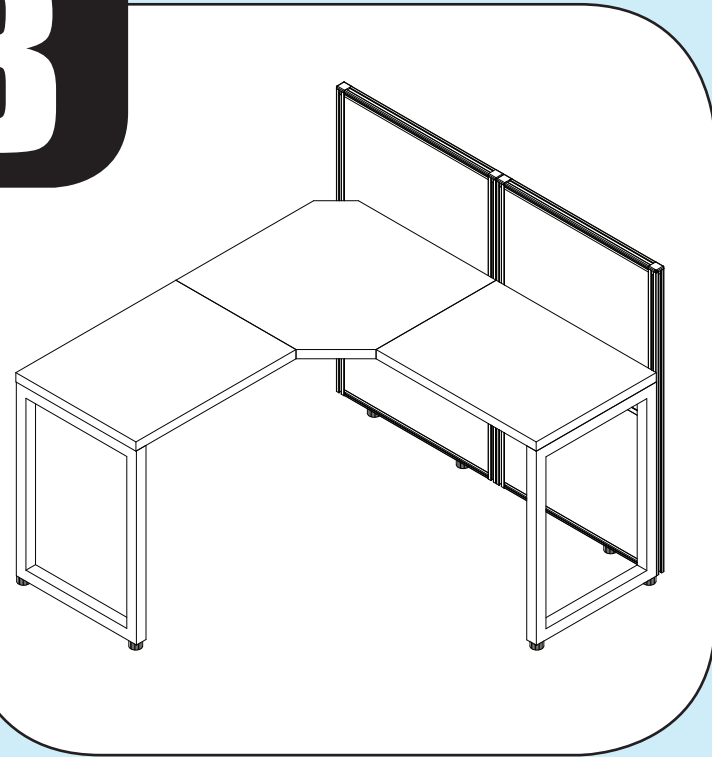

- Panneaux punaisables
- Panneaux collaboratifs
- Répond aux normes ANSI/BIFMA
- Montage en 35 minutes (avec un outil électrique)
- Dimensions: L 63 po x P 24,5 po x H 29,5 po (bureau)
H 44,5 po x P 31,5 po x É 1 po (panneaux)

B

PS63632-B

64x63 Add-On Workstation
with 2 Panels / Extension de travail,
64 x 63 avec 2 panneaux

C

PS63242-C

63x25.5 Bench Style Workstation
with 2 Panels / Poste de travail, 63 x
25,5 style de banc, avec 2 panneaux