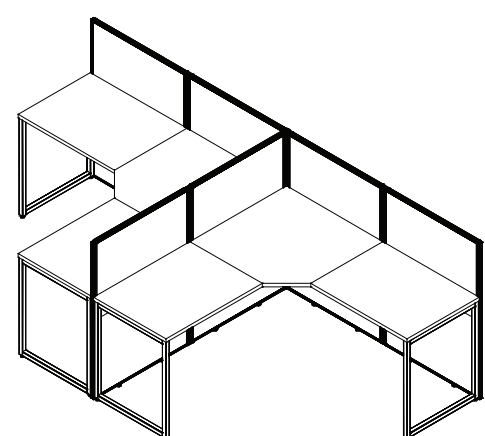

63x25.5 Bench Style Workstation
with 2 Panels / Poste de travail, 63 x
25,5 style de banc, avec 2 panneaux

D

PS6324-D

63x24.5 Bench Style Workstation / Poste
de travail, 63 x 24,5 style de banc

CREATE YOUR OWN OFFICE! / CRÉEZ VOTRE PROPRE BUREAU!