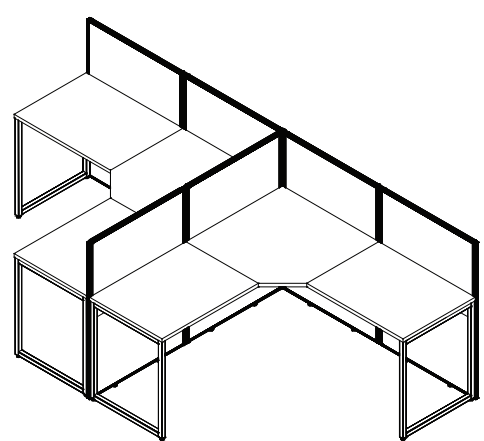

THE BOX OFFICE

MODULAR OFFICE STATIONS POSTES DE TRAVAIL MODULAIRES

IN THIS BOX
DANS CETTE BOÎTE

A

PS63634-A

64x64 L-Shape Workstation
with 4 Panels / Poste de travail, 64 x
64 en forme de L, avec 4 panneaux

B

PS63632-B

64x63 Add-On Workstation
with 2 Panels / Extension de travail,
64 x 63 avec 2 panneaux

C

PS63242-C

63x25.5 Bench Style Workstation
with 2 Panels / Poste de travail, 63 x
25,5 style de banc, avec 2 panneaux

D

PS6324-D

63x24.5 Bench Style Workstation / Poste
de travail, 63 x 24,5 style de banc

CREATE YOUR OWN OFFICE! / CRÉEZ VOTRE PROPRE BUREAU!

PS63634-A + PS63632-B

2: PS63634-A

4: PS63632-B

2: PS63634-A

2: PS63634-A + 2: PS63632-B

2: PS63634-A + 2: PS63632-B

PS63242-C + PS6324-D

2: PS63242-C + 2: PS6324-D

2: PS63242-C

Features/Caractéristiques:

- Tackable panels
- Collaborative panels
- Meets ANSI/BIFMA standards
- Assembles in 35 minutes (with a power tool)
- Dimensions: 63" x 63", 24.5"D, 29.5"H (desk)
44.5"H x 31.5"W x 1"T (panels)