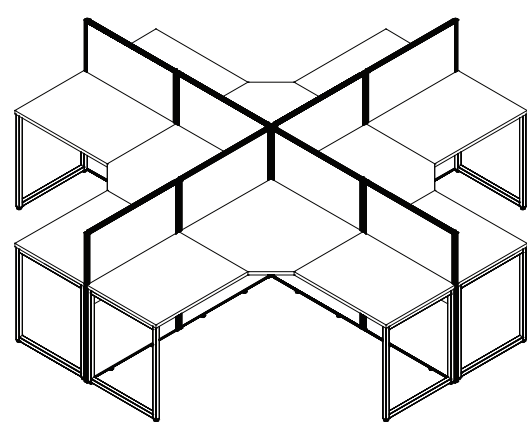

D

PS6324-D

63x24.5 Bench Style Workstation / Poste
de travail, 63 x 24,5 style de banc

IN THIS BOX
DANS CETTE BOÎTE

CREATE YOUR OWN OFFICE! / CRÉEZ VOTRE PROPRE BUREAU!

PS63634-A + PS63632-B

2: PS63634-A

4: PS63632-B

2: PS63634-A

2: PS63634-A + 2: PS63632-B

2: PS63634-A + 2: PS63632-B

PS63242-C + PS6324-D

2: PS63242-C + 2: PS6324-D

2: PS63242-C

Features/Caractéristiques:

- Tackable panels
- Collaborative panels
- Meets ANSI/BIFMA standards
- Assembles in 35 minutes (with a power tool)
- Dimensions: 63" W x 24.5" D x 29.5" H (desk)
44.5" H x 31.5" W x 1" T (panels)