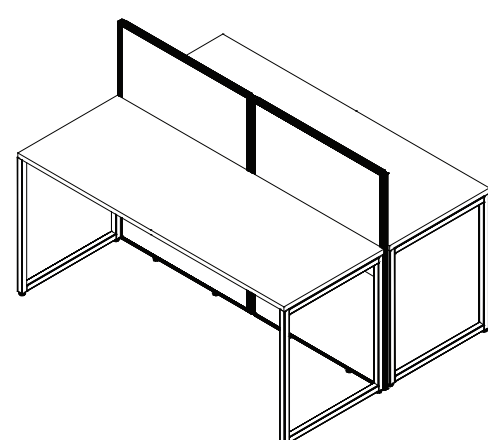

PS63242-C + PS6324-D