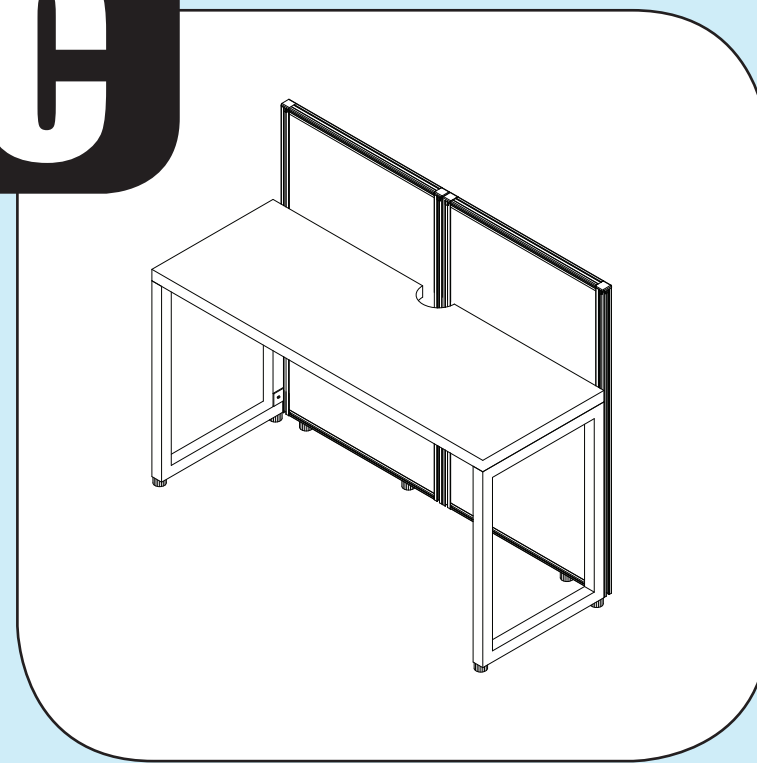

THE BOX OFFICE

MODULAR OFFICE STATIONS POSTES DE TRAVAIL MODULAIRES

IN THIS BOX
DANS CETTE BOÎTE

A

PS63634-A

64x64 L-Shape Workstation
with 4 Panels / Poste de travail, 64 x
64 en forme de L, avec 4 panneaux

B

PS63632-B

64x63 Add-On Workstation
with 2 Panels / Extension de travail,
64 x 63 avec 2 panneaux

C

PS63242-C

63x25.5 Bench Style Workstation
with 2 Panels / Poste de travail, 63 x
25,5 style de banc, avec 2 panneaux