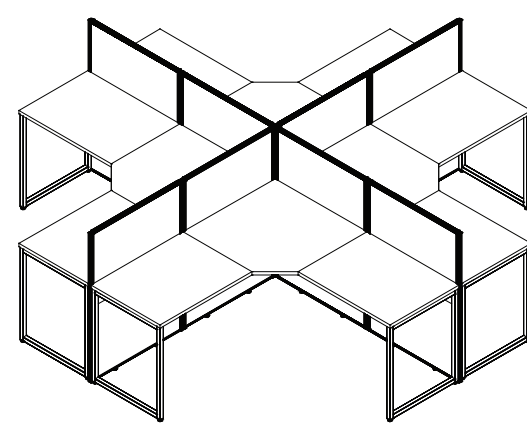

PS6324-D

63x24.5 Bench Style Workstation / Poste
de travail, 63 x 24,5 style de banc

IN THIS BOX
DANS CETTE BOÎTE

CREATE YOUR OWN OFFICE! / CRÉEZ VOTRE PROPRE BUREAU!

PS63634-A + PS63632-B

2: PS63634-A

4: PS63632-B

2: PS63634-A

2: PS63634-A + 2: PS63632-B

2: PS63634-A + 2: PS63632-B

PS63242-C + PS6324-D

2: PS63242-C + 2: PS6324-D

2: PS63242-C

Features/Caractéristiques:

- Tackable panels
- Collaborative panels
- Meets ANSI/BIFMA standards
- Assembles in 35 minutes (with a power tool)
- Dimensions: 63" W x 24.5" D x 29.5" H (desk)
44.5" H x 31.5" W x 1" T (panels)