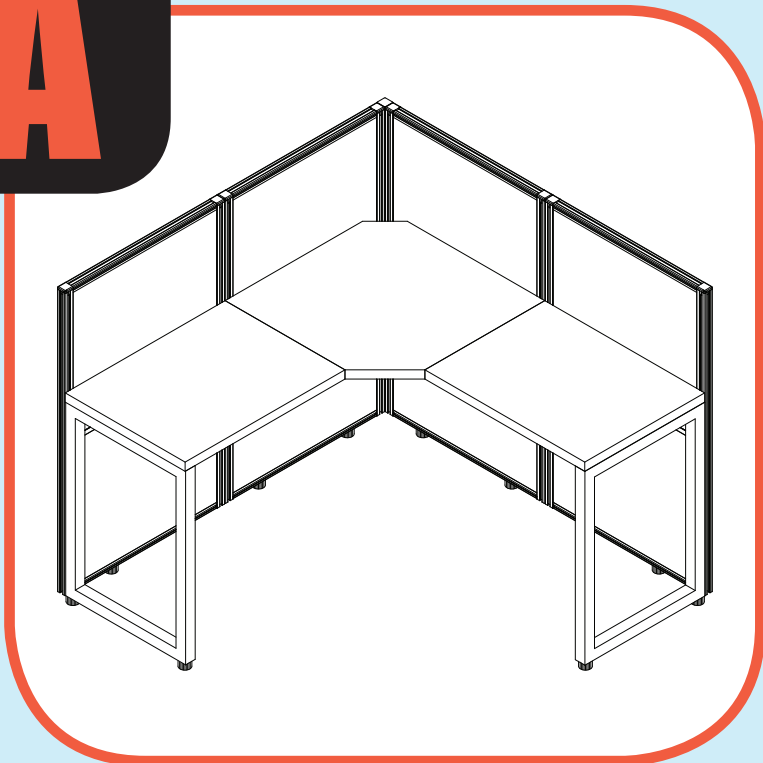

THE BOX OFFICE

MODULAR OFFICE STATIONS POSTES DE TRAVAIL MODULAIRES

IN THIS BOX
DANS CETTE BOÎTE

A

PS63634-A

64x64 L-Shape Workstation
with 4 Panels / Poste de travail, 64 x
64 en forme de L, avec 4 panneaux

B

PS63632-B

64x63 Add-On Workstation
with 2 Panels / Extension de travail,
64 x 63 avec 2 panneaux

C

PS63242-C

63x25.5 Bench Style Workstation
with 2 Panels / Poste de travail, 63 x
25,5 style de banc, avec 2 panneaux

D

PS6324-D

63x24.5 Bench Style Workstation / Poste
de travail, 63 x 24,5 style de banc

CREATE YOUR OWN OFFICE! / CRÉEZ VOTRE PROPRE BUREAU!

PS63634-A + PS63632-B

2: PS63634-A

4: PS63632-B

2: PS63634-A

2: PS63634-A + 2: PS63632-B

2: PS63634-A + 2: PS63632-B

PS63242-C + PS6324-D

2: PS63242-C + 2: PS6324-D

2: PS63242-C

Features/Caractéristiques:

- Tackable panels
- Collaborative panels
- Meets ANSI/BIFMA standards
- Assembles in 35 minutes (with a power tool)
- Dimensions: 63" x 63", 24.5"D, 29.5"H (desk)
44.5"H x 31.5"W x 1"T (panels)