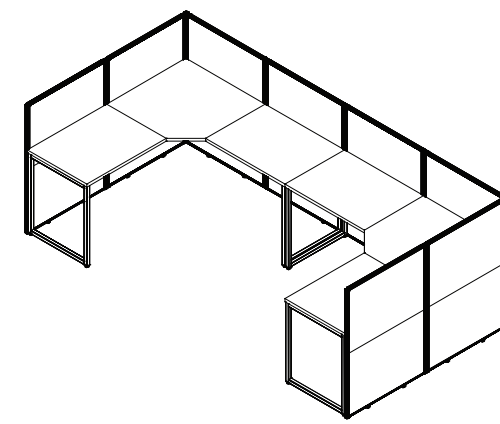

PS63632-B

64x63 Add-On Workstation
with 2 Panels / Extension de travail,
64 x 63 avec 2 panneaux

PS63242-C

63x25.5 Bench Style Workstation
with 2 Panels / Poste de travail, 63 x
25,5 style de banc, avec 2 panneaux

PS6324-D

63x24.5 Bench Style Workstation / Poste
de travail, 63 x 24,5 style de banc

IN THIS BOX
DANS CETTE BOÎTE

CREATE YOUR OWN OFFICE! / CRÉEZ VOTRE PROPRE BUREAU!

PS63634-A + PS63632-B

2: PS63634-A

4: PS63632-B

2: PS63634-A

2: PS63634-A + 2: PS63632-B

2: PS63634-A + 2: PS63632-B

PS63242-C + PS6324-D

2: PS63242-C + 2: PS6324-D

2: PS63242-C

Features/Caractéristiques:

- Tackable panels
- Collaborative panels
- Meets ANSI/BIFMA standards
- Assembles in 35 minutes (with a power tool)
- Dimensions: 63" W x 24.5" D x 29.5" H (desk)
44.5" H x 31.5" W x 1" T (panels)