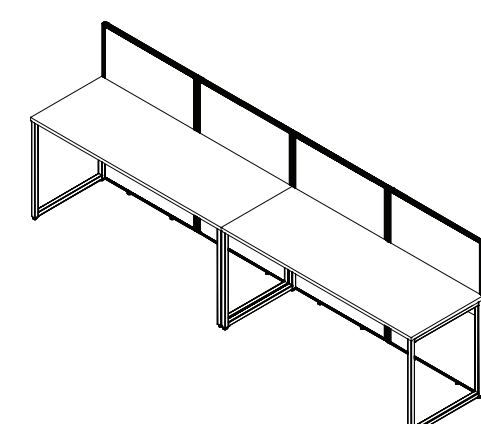

B

PS63632-B

64x63 Add-On Workstation
with 2 Panels / Extension de travail,
64 x 63 avec 2 panneaux

C

PS63242-C

63x25.5 Bench Style Workstation
with 2 Panels / Poste de travail, 63 x
25,5 style de banc, avec 2 panneaux

D

PS6324-D

63x24.5 Bench Style Workstation / Poste
de travail, 63 x 24,5 style de banc

CREATE YOUR OWN OFFICE! / CRÉEZ VOTRE PROPRE BUREAU!

PS63634-A + PS63632-B

2: PS63634-A

4: PS63632-B

2: PS63634-A

2: PS63634-A + 2: PS63632-B

2: PS63634-A + 2: PS63632-B

PS63242-C + PS6324-D

2: PS63242-C + 2: PS6324-D

2: PS63242-C

Features/Caractéristiques:

- Tackable panels
- Collaborative panels
- Meets ANSI/BIFMA standards
- Assembles in 35 minutes (with a power tool)
- Dimensions: 63" x 63", 24.5"D, 29.5"H (desk)
44.5"H x 31.5"W x 1"T (panels)

- Panneaux punaisables
- Panneaux collaboratifs
- Répond aux normes ANSI/BIFMA
- Montage en 35 minutes (avec un outil électrique)
- Dimensions: L 63 po x P 24,5 po x H 29,5 po (bureau)
H 44,5 po x P 31,5 po x É 1 po (panneaux)