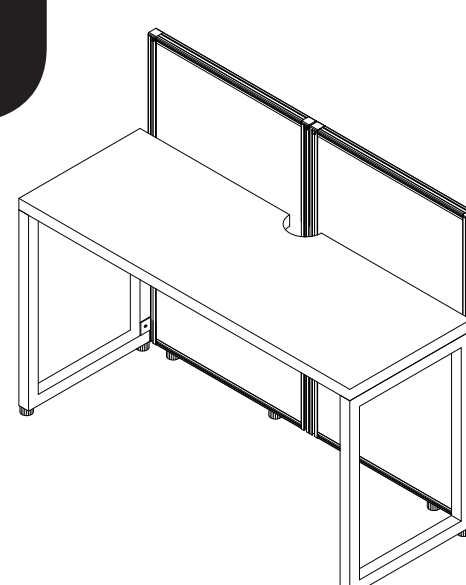

64x64 L-Shape Workstation
with 4 Panels / Poste de travail, 64 x
64 en forme de L, avec 4 panneaux

B

PS63632-B

64x63 Add-On Workstation
with 2 Panels / Extension de travail,
64 x 63 avec 2 panneaux

C

PS63242-C

63x25.5 Bench Style Workstation
with 2 Panels / Poste de travail, 63 x
25,5 style de banc, avec 2 panneaux

D

PS6324-D

63x24.5 Bench Style Workstation / Poste
de travail, 63 x 24,5 style de banc

CREATE YOUR OWN OFFICE! / CRÉEZ VOTRE PROPRE BUREAU!