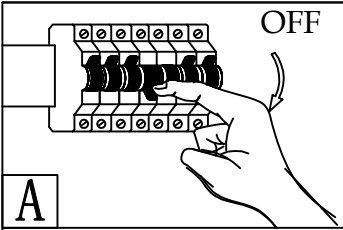

INSTRUCTIONS INSTRUCCIONES 90306A

Safety Precautions:

1. Turn off electrical power before starting installation of light fixture. Do not remove insulation from fixture.
2. This product must be installed in accordance with the applicable installation code by a person familiar with the construction and operation of the product and the hazards involved.

NOTE: product may not look exactly as shown in figures.

Mesures de Sécurité:

1. Fermez le courant au disjoncteur avant de debuter l'installation de la fixture. N'enlevez pas l'isolation de la fixture.
2. Ce produit doit être installé selon le code d'installation pertinent, par une personne qui connaît bien le produit et son fonctionnement ainsi que les risques inhérents.

N.B.: peut différer de illustration.

Precauciones de seguridad

1. Corte la corriente eléctrica antes de comenzar la instalación de la lámpara. no quite la protección del producto.
2. Este producto debe ser instalado según el código de instalación aplicable por una persona que conozca la construcción y el funcionamiento del producto y los riesgos que supone.