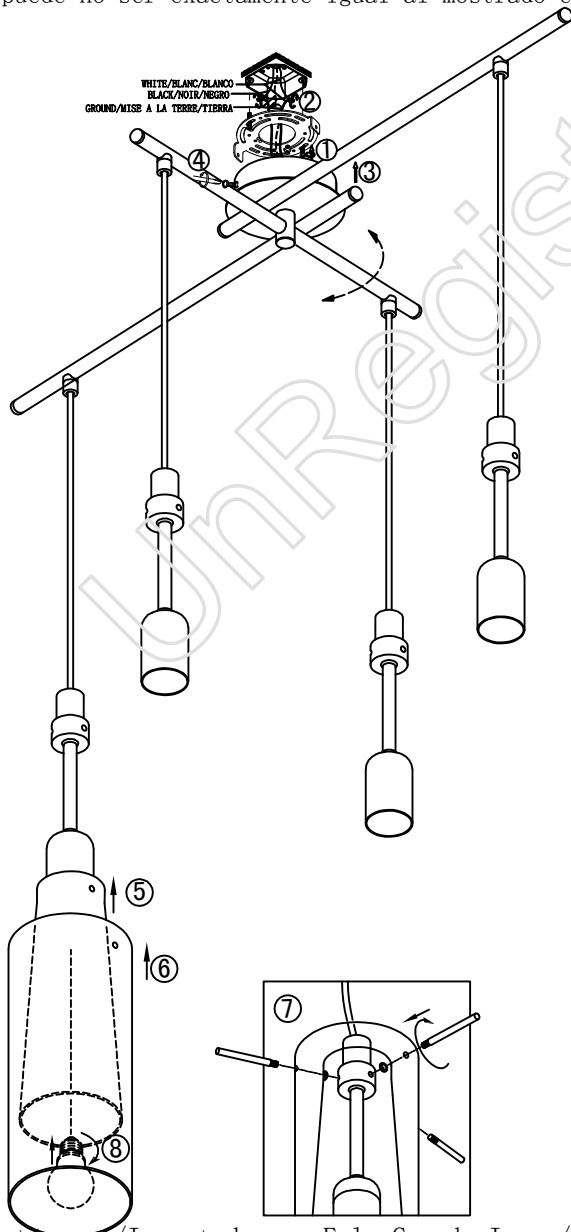

INSTRUCTIONS INSTRUCCIONES 90306A

Safety Precautions:

1. Turn off electrical power before starting installation of light fixture. Do not remove insulation from fixture.
2. This product must be installed in accordance with the applicable installation code by a person familiar with the construction and operation of the product and the hazards involved.

NOTE: product may not look exactly as shown in figures.

Mesures de Sécurité:

1. Fermez le courant au disjoncteur avant de debuter l'installation de la fixture. N'enlevez pas l'isolation de la fixture.
2. Ce produit doit être installé selon le code d'installation pertinent, par une personne qui connaît bien le produit et son fonctionnement ainsi que les risques inhérents.

N.B.: peut différer de illustration.

Precauciones de seguridad

1. Corte la corriente eléctrica antes de comenzar la instalación de la lámpara. no quite la protección del producto.
2. Este producto debe ser instalado según el código de instalación aplicable por una persona que conozca la construcción y el funcionamiento del producto y los riesgos que supone.

NOTA: el producto puede no ser exactamente igual al mostrado en la figura.

B

CAUTION:
Minimum cord length between
the canopy and luminaire
frame 100 mm (4")
ATTENTION:
La longueur minimum de corde entre
l'écran et l'appareil d'éclairage
encadrent 100mm (4")
Precaución:
El largo mínimo del cordón entre la
caja de montaje y la luminaria debe ser
100 MM (4")