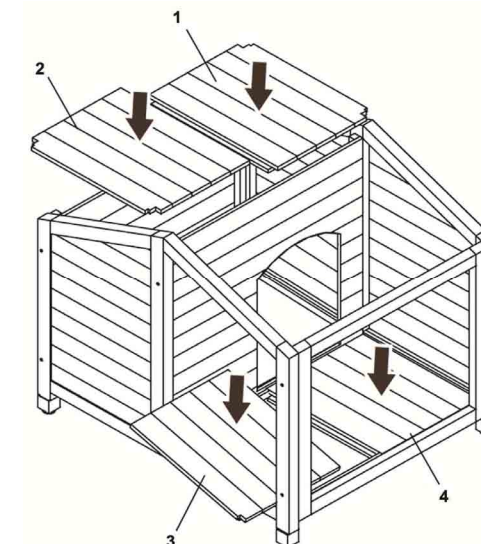

2. Setzen Sie die 4 Bodenplatten (6) ein.

Insert the floor (6).