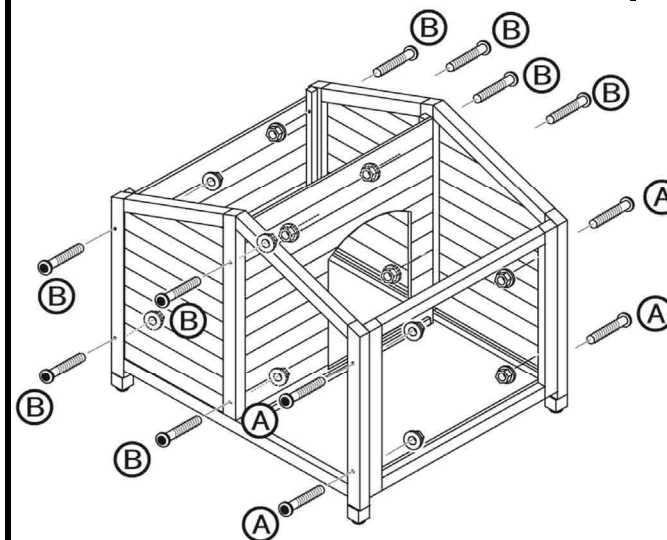

Art Nr. / Item No. 39511	"Natura" Blockhaus mit Terrasse	100 x 82 x 90 cm		
--------------------------------	---------------------------------	------------------	--	--

Pos. Nr. / Pos. No.	Beschreibung / Description	Abmessung / Measurement	Anzahl / Quantity	Art. Nr. / Item No.
Pos. 1	Vorderteil Front part	900 x 770 x 35 mm	1	39511-30
Pos. 2	Rückwand Back wall	900 x 770 x 35 mm	1	39511-31
Pos. 3	Seitenteil, links Side panel, left	680 x 541 x 35 mm	1	39511-20
Pos. 4	Seitenteil, rechts Side panel, right	680 x 545 x 35 mm	1	39511-21
Pos. 5	Mittelwand Middle panel	680 x 660 x 45 mm	1	39511-22
Pos. 6	Bodenplatten (4) Floor plates (4)	1) 461 x 22 x 347 mm 2) 461 x 22 x 362 mm 3) 376 x 22 x 347 mm 4) 376 x 22 x 362 mm	4	39511-11 39511-12 39511-13 39511-14
Pos. 7	Dachplatte, rechts Roof plate, right	530 x 40 x 863 mm	1	39511-40
Pos. 8	Dachplatte, links Roof plate, left	530 x 65 x 869 mm	1	39511-41
Pos. 9	Dachfirst Roof ridge	50 x 50 x 900 mm	1	39511-50

Kleinteileset / Small parts

Symbol	Beschreibung / Description	Menge	Art. Nr. / Item No.
A	Gewindeschraube mit Mutter Thread screw with nut	5	39511-60
B	Gewindeschraube mit Mutter Thread screw with nut	9	
C	Senkkopfschraube Countersunk screw	6	
D	Senkkopfschraube Countersunk screw	5	
E	Senkkopfschraube Countersunk screw	3	
	Fangband Check strap	1	6235-61

1. Verbinden Sie das Vorder- und Rückteil (1-2) mit den Seitenteilen (3-4) und der Mittelwand (5).

Fix the front and the back panel (1-2) with both sides (3-4) and the middle panel. (5)

2. Setzen Sie die 4 Bodenplatten (6) ein.