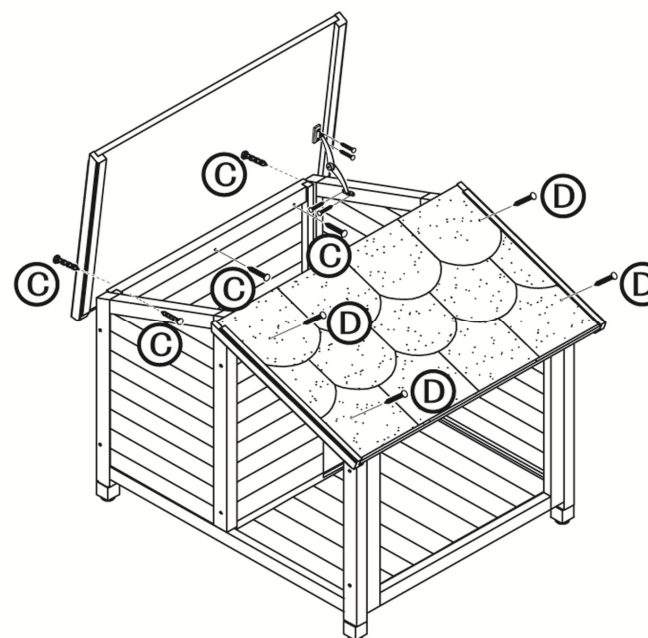

Art Nr. / Item No. 39511	"Natura" Blockhaus mit Terrasse	100 x 82 x 90 cm		
--------------------------------	---------------------------------	------------------	--	--

Pos. Nr. / Pos. No.	Beschreibung / Description	Abmessung / Measurement	Anzahl / Quantity	Art. Nr. / Item No.
Pos. 1	Vorderteil Front part	900 x 770 x 35 mm	1	39511-30
Pos. 2	Rückwand Back wall	900 x 770 x 35 mm	1	39511-31
Pos. 3	Seitenteil, links Side panel, left	680 x 541 x 35 mm	1	39511-20
Pos. 4	Seitenteil, rechts Side panel, right	680 x 545 x 35 mm	1	39511-21
Pos. 5	Mittelwand Middle panel	680 x 660 x 45 mm	1	39511-22
Pos. 6	Bodenplatten (4) Floor plates (4)	1) 461 x 22 x 347 mm 2) 461 x 22 x 362 mm 3) 376 x 22 x 347 mm 4) 376 x 22 x 362 mm	4	39511-11 39511-12 39511-13 39511-14
Pos. 7	Dachplatte, rechts Roof plate, right	530 x 40 x 863 mm	1	39511-40
Pos. 8	Dachplatte, links Roof plate, left	530 x 65 x 869 mm	1	39511-41
Pos. 9	Dachfirst Roof ridge	50 x 50 x 900 mm	1	39511-50

Kleinteileset / Small parts

Symbol	Beschreibung / Description	Menge	Art. Nr. / Item No.
A	Gewindeschraube mit Mutter Thread screw with nut	5	39511-60
B	Gewindeschraube mit Mutter Thread screw with nut	9	
C	Senkkopfschraube Countersunk screw	6	
D	Senkkopfschraube Countersunk screw	5	
E	Senkkopfschraube Countersunk screw	3	
	Fangband Check strap	1	6235-61

1. Verbinden Sie das Vorder- und Rückteil (1-2) mit den Seitenteilen (3-4) und der Mittelwand (5).

Fix the front and the back panel (1-2) with both sides (3-4) and the middle panel. (5)

2. Setzen Sie die 4 Bodenplatten (6) ein.

Insert the floor (6).

3. Schrauben Sie zuerst die rechte Dachhälfte (7) fest und danach die linke (8). Nun befestigen Sie das Fangband auf der Innenseite der linken Dachhälfte und der Rückwand.

First fix the right roof plate (7) and then fix the left roof plate (8). Last screw the check strap on the inner side of the left roof and the back wall.