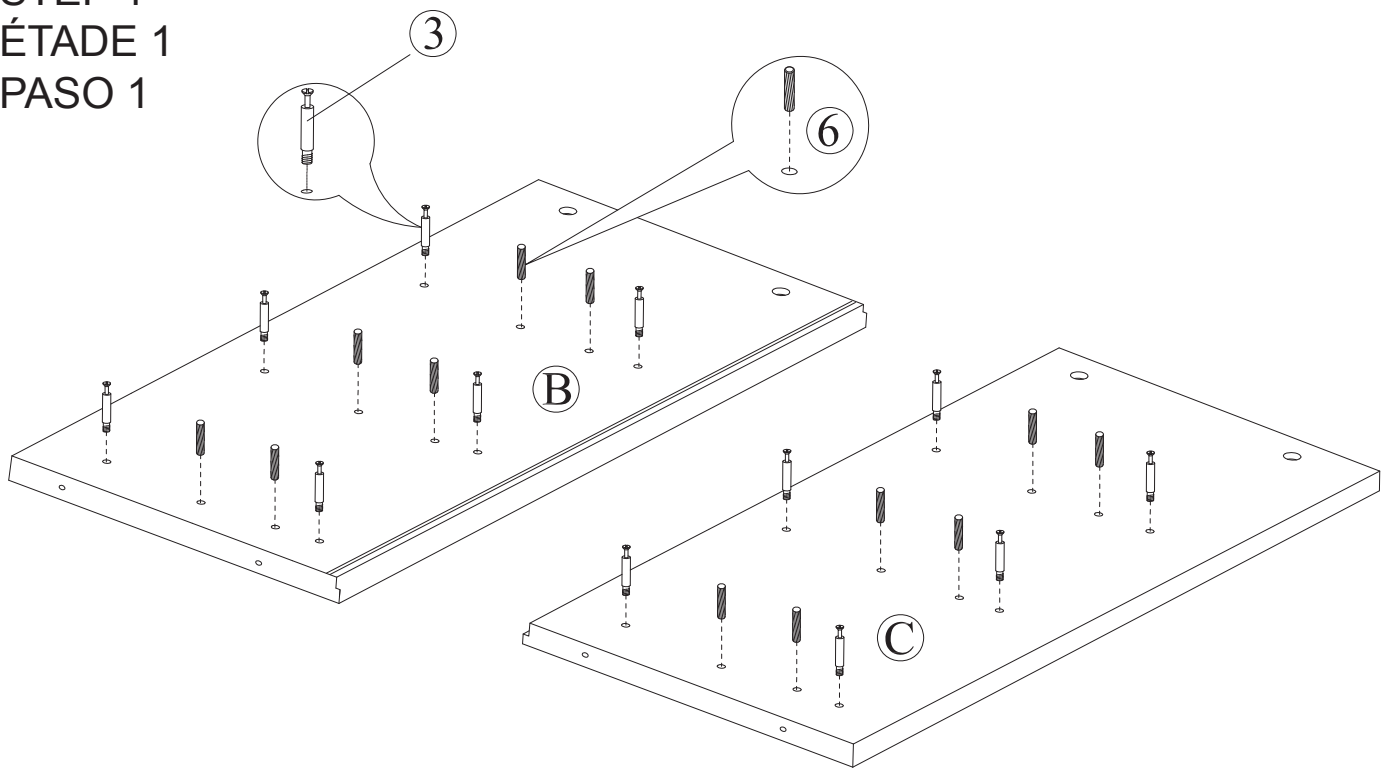

STEP 1
ÉTAPE 1
PASO 1