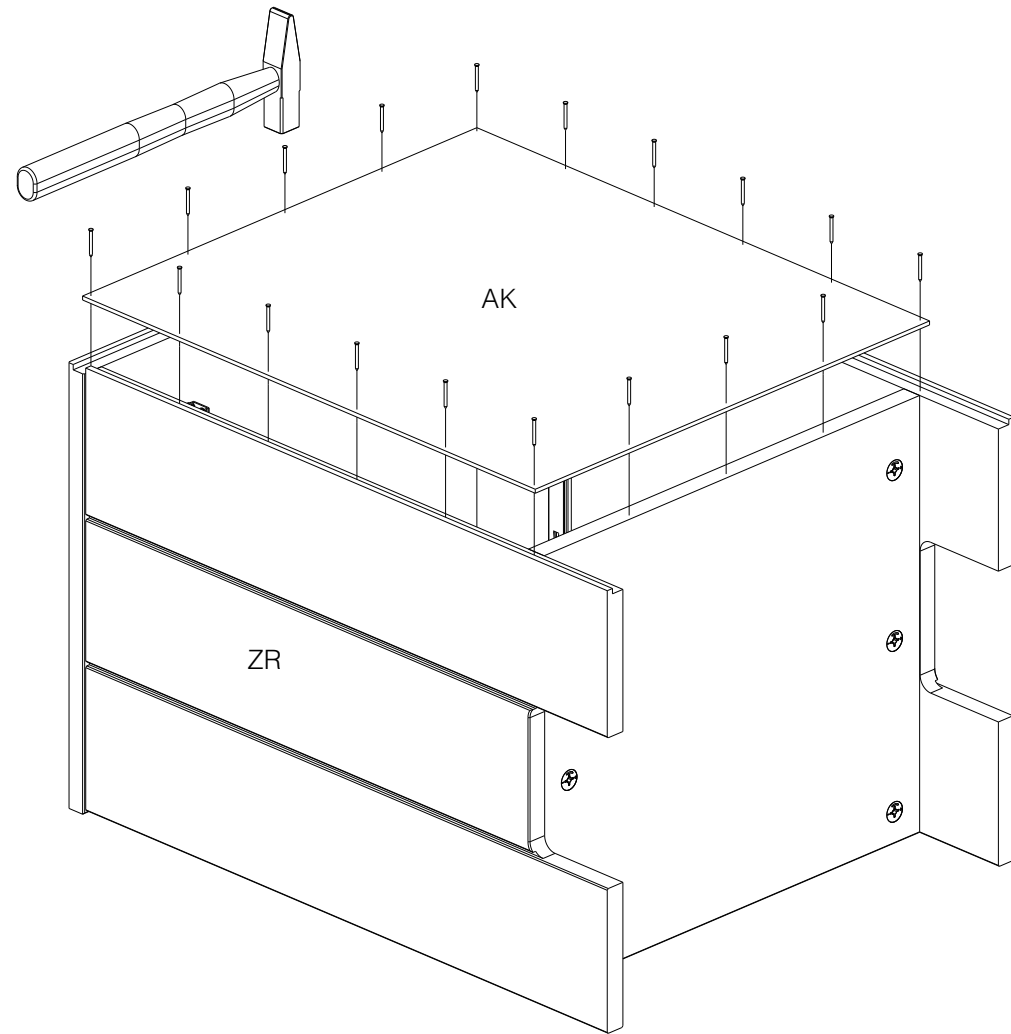

Zaadmarkt 25 1681 PD Zwaagdijk-Oost NL

4

Ø1,4x25MM 25ST.  
000316  
25 x

E

5

24 MM  
000103  
2 x

B

Ø 12 MM  
000104  
2 x

C

3,5 X 35 MM  
000219  
4 x

D

6

M4 X 9 MM  
000209  
2 x

H