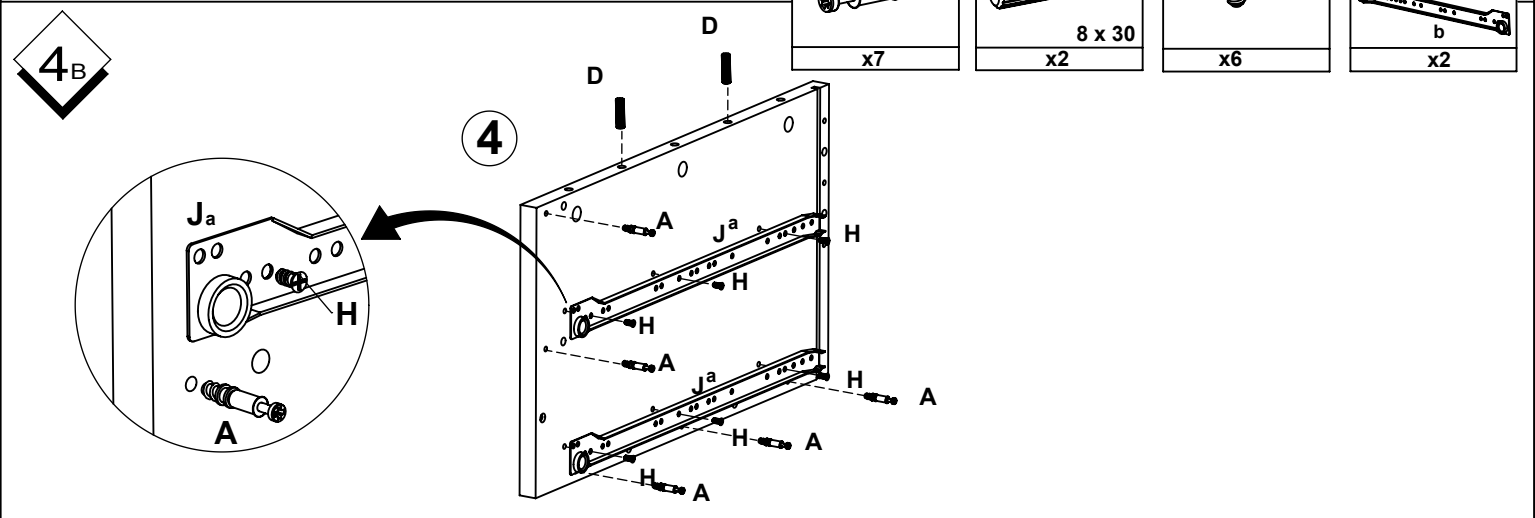

## BV7020K35WH

DIM.: 1100x550x750

LEFT

RIGHT

ASSEMBLY

- |                |                          |                |
|----------------|--------------------------|----------------|
| <b>A</b><br>x2 | <b>D</b><br>8 x 30<br>x4 | <b>L</b><br>x4 |
|----------------|--------------------------|----------------|

- |                |                          |                |                          |
|----------------|--------------------------|----------------|--------------------------|
| <b>A</b><br>x7 | <b>D</b><br>8 x 30<br>x2 | <b>H</b><br>x6 | <b>J</b><br>a<br>b<br>x2 |
|----------------|--------------------------|----------------|--------------------------|