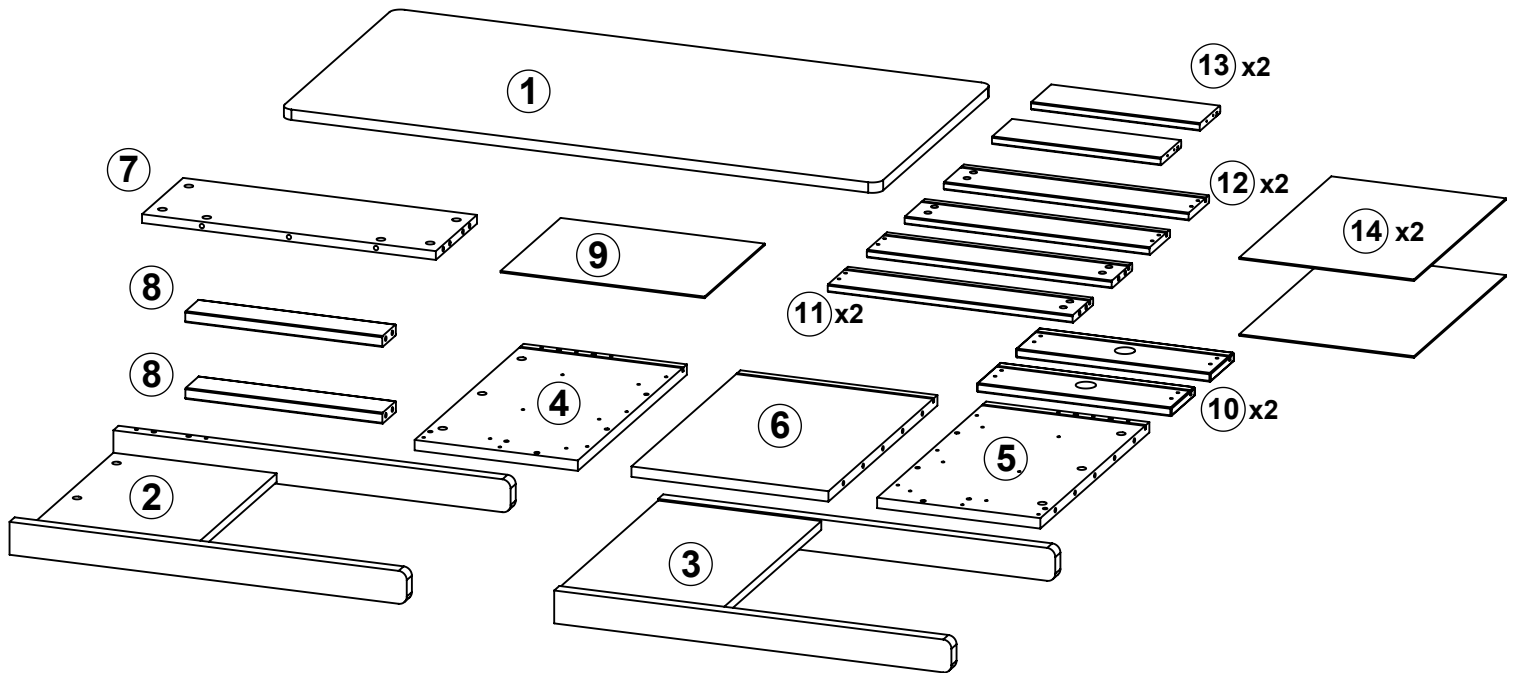

## BV7020K35WH

DIM.: 1100x550x750

LEFT

RIGHT

ASSEMBLY

- |                |                          |                |
|----------------|--------------------------|----------------|
| <b>A</b><br>x2 | <b>D</b><br>8 x 30<br>x4 | <b>L</b><br>x4 |
|----------------|--------------------------|----------------|

- |                |                          |                |                          |
|----------------|--------------------------|----------------|--------------------------|
| <b>A</b><br>x7 | <b>D</b><br>8 x 30<br>x2 | <b>H</b><br>x6 | <b>J</b><br>a<br>b<br>x2 |
|----------------|--------------------------|----------------|--------------------------|