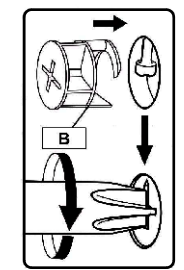

## BV7020K35WH

DIM.: 1100x550x750

LEFT

RIGHT

ASSEMBLY

- |                |                          |                |
|----------------|--------------------------|----------------|
| <b>A</b><br>x2 | <b>D</b><br>8 x 30<br>x4 | <b>L</b><br>x4 |
|----------------|--------------------------|----------------|

- |   |
|---|
| <p>B</p>  <p>x10</p> |
|---|

7<sub>A</sub>

7<sub>B</sub>

8<sub>A</sub>

8<sub>B</sub>

9<sub>A</sub>

9<sub>B</sub>

10