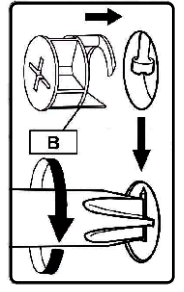

## BV7020K35WH

DIM.: 1100x550x750

LEFT

RIGHT

ASSEMBLY

- |                |                          |                |
|----------------|--------------------------|----------------|
| <b>A</b><br>x2 | <b>D</b><br>8 x 30<br>x4 | <b>L</b><br>x4 |
|----------------|--------------------------|----------------|

- |   |
|---|
| <p>B</p>  <p>x10</p> |
|---|

7<sub>A</sub>

7<sub>B</sub>

8<sub>A</sub>

8<sub>B</sub>

9<sub>A</sub>

9<sub>B</sub>

10