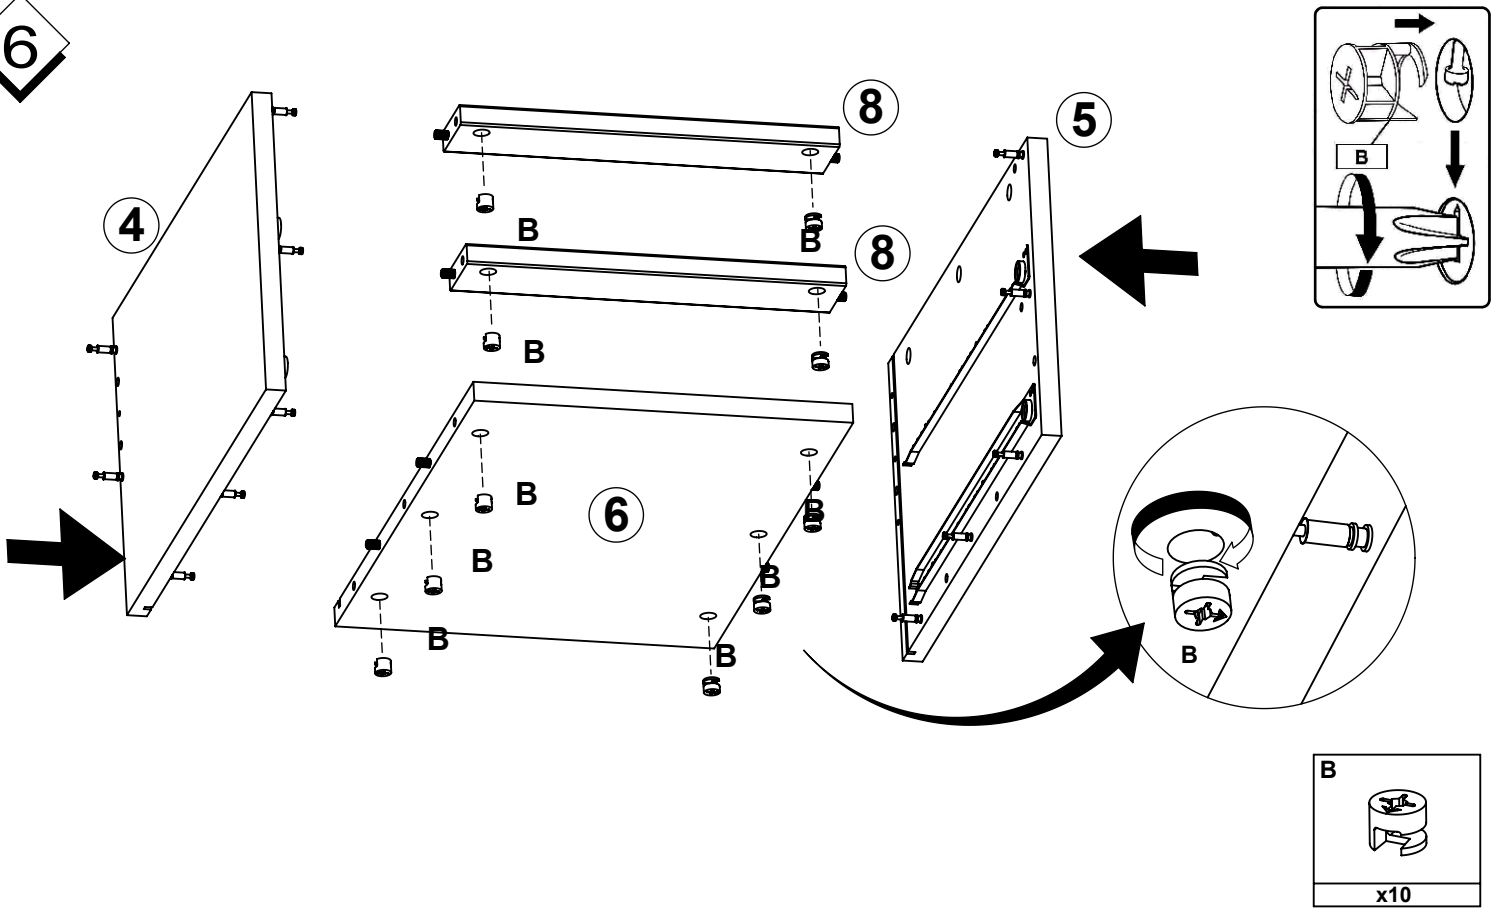

## BV7020K35WH

DIM.: 1100x550x750

LEFT

RIGHT

ASSEMBLY

- |                |                          |                |
|----------------|--------------------------|----------------|
| <b>A</b><br>x2 | <b>D</b><br>8 x 30<br>x4 | <b>L</b><br>x4 |
|----------------|--------------------------|----------------|

5<sub>A</sub>

- |   |  |  |  |
|---|--|--|--|
| <p>A</p>  <p>x5 + x2</p> | <p>D</p>  <p>8 x 30</p> <p>x2</p> | <p>H</p>  <p>x6</p> | <p>J</p>  <p>a</p> <p>b</p> <p>x2</p> |
|---|--|--|--|

5<sub>B</sub>

6