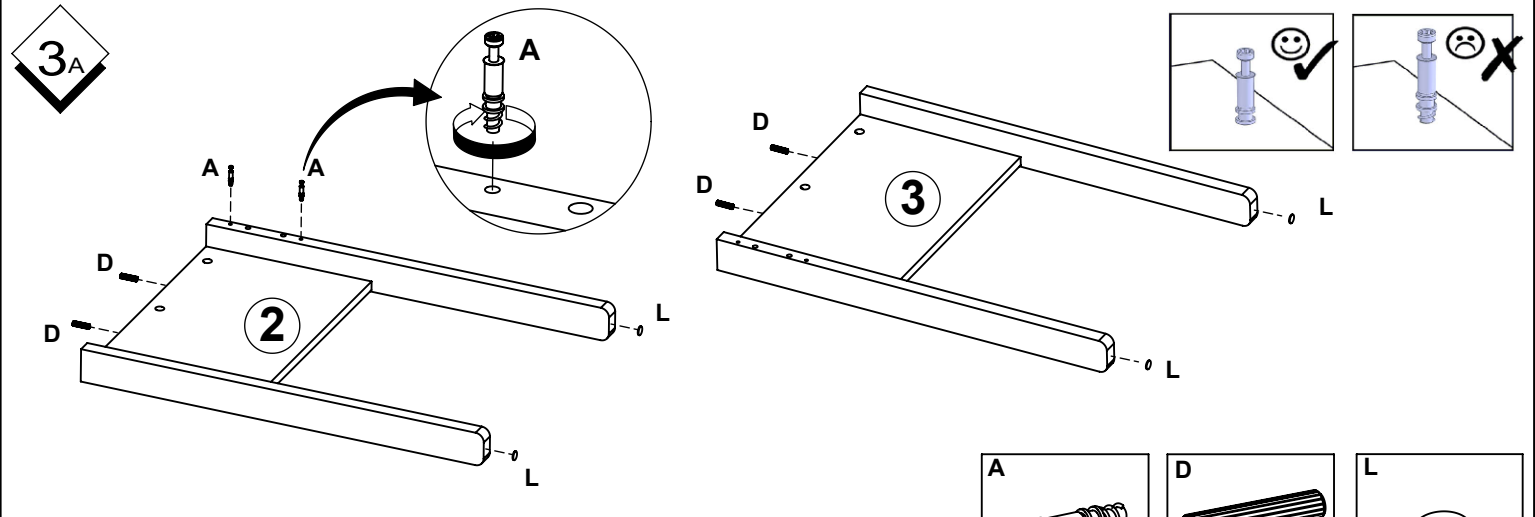

## BV7020K35WH

DIM.: 1100x550x750

LEFT

RIGHT

ASSEMBLY

- |                |                          |                |
|----------------|--------------------------|----------------|
| <b>A</b><br>x2 | <b>D</b><br>8 x 30<br>x4 | <b>L</b><br>x4 |
|----------------|--------------------------|----------------|

- |                |                          |                |                          |
|----------------|--------------------------|----------------|--------------------------|
| <b>A</b><br>x7 | <b>D</b><br>8 x 30<br>x2 | <b>H</b><br>x6 | <b>J</b><br>a<br>b<br>x2 |
|----------------|--------------------------|----------------|--------------------------|