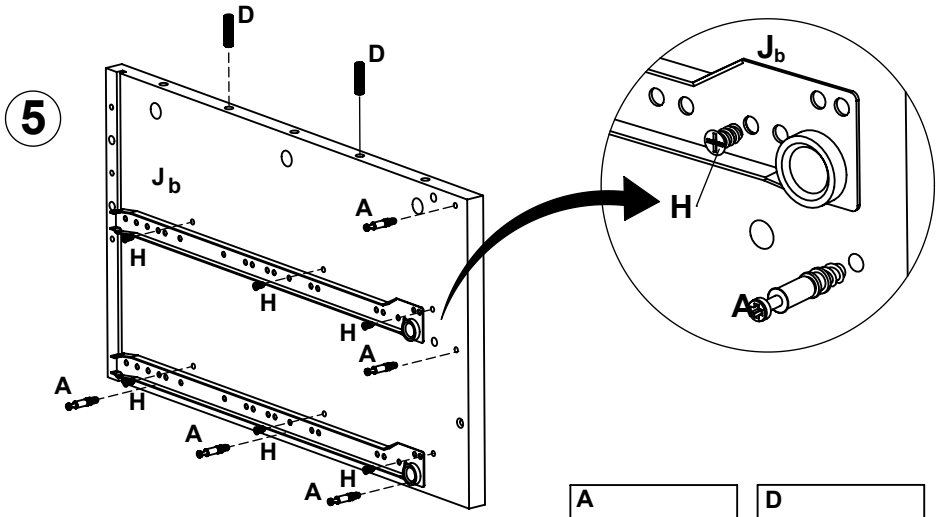

5_A

A x5 + x2	D 8 x 30 x2	H x6	J a b x2

5_B

6

B   x10