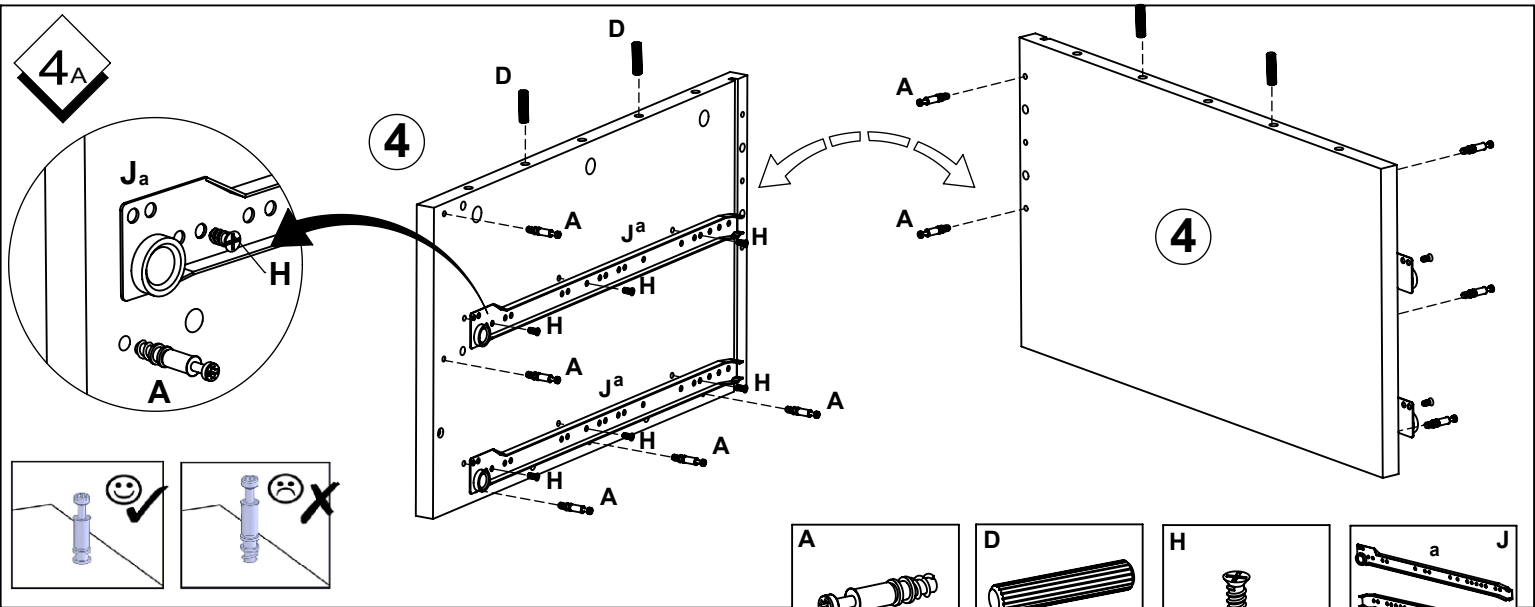

## BV7020K35WH

DIM.: 1100x550x750

LEFT

RIGHT

ASSEMBLY

- |                |                          |                |
|----------------|--------------------------|----------------|
| <b>A</b><br>x2 | <b>D</b><br>8 x 30<br>x4 | <b>L</b><br>x4 |
|----------------|--------------------------|----------------|

- |                |                          |                |                          |
|----------------|--------------------------|----------------|--------------------------|
| <b>A</b><br>x7 | <b>D</b><br>8 x 30<br>x2 | <b>H</b><br>x6 | <b>J</b><br>a<br>b<br>x2 |
|----------------|--------------------------|----------------|--------------------------|