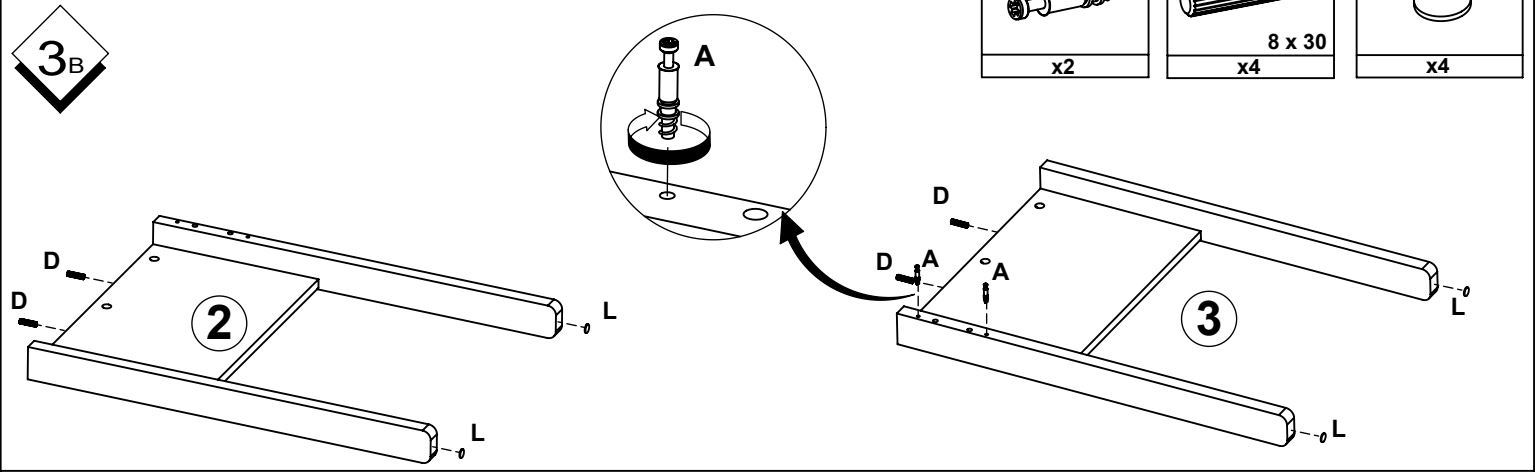

## BV7020K35WH

DIM.: 1100x550x750

LEFT

RIGHT

ASSEMBLY

- |                |                          |                |
|----------------|--------------------------|----------------|
| <b>A</b><br>x2 | <b>D</b><br>8 x 30<br>x4 | <b>L</b><br>x4 |
|----------------|--------------------------|----------------|

- |                |                          |                |                          |
|----------------|--------------------------|----------------|--------------------------|
| <b>A</b><br>x7 | <b>D</b><br>8 x 30<br>x2 | <b>H</b><br>x6 | <b>J</b><br>a<br>b<br>x2 |
|----------------|--------------------------|----------------|--------------------------|