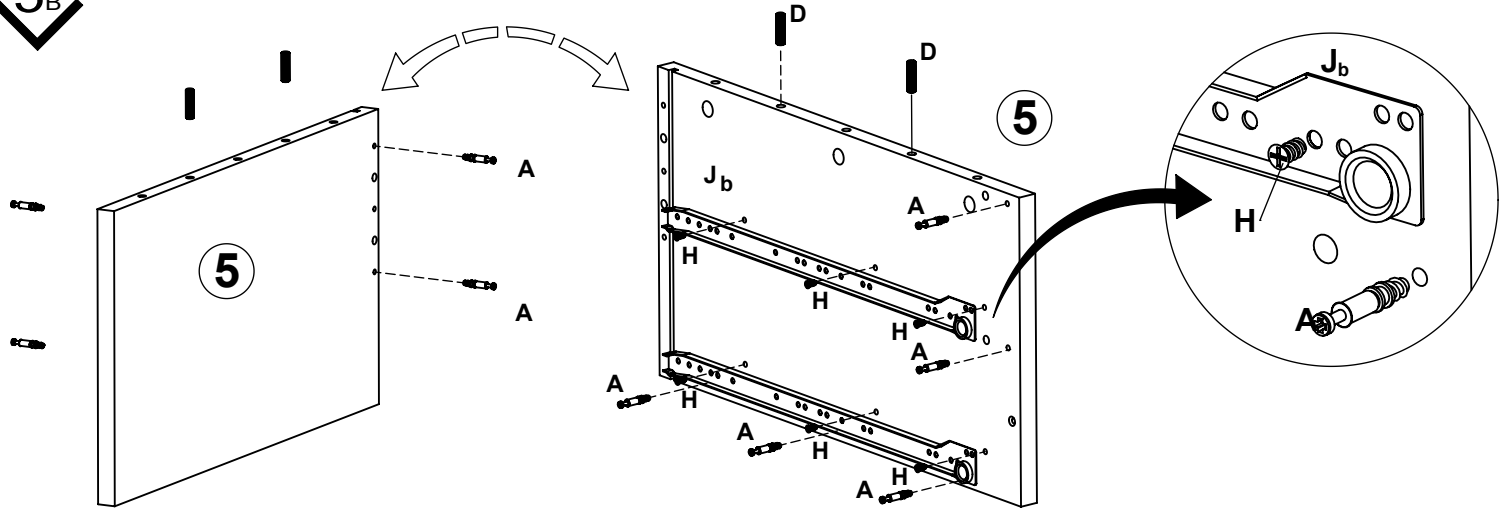

A x5 + x2	D 8 x 30 x2	H x6	J a b x2

5_B