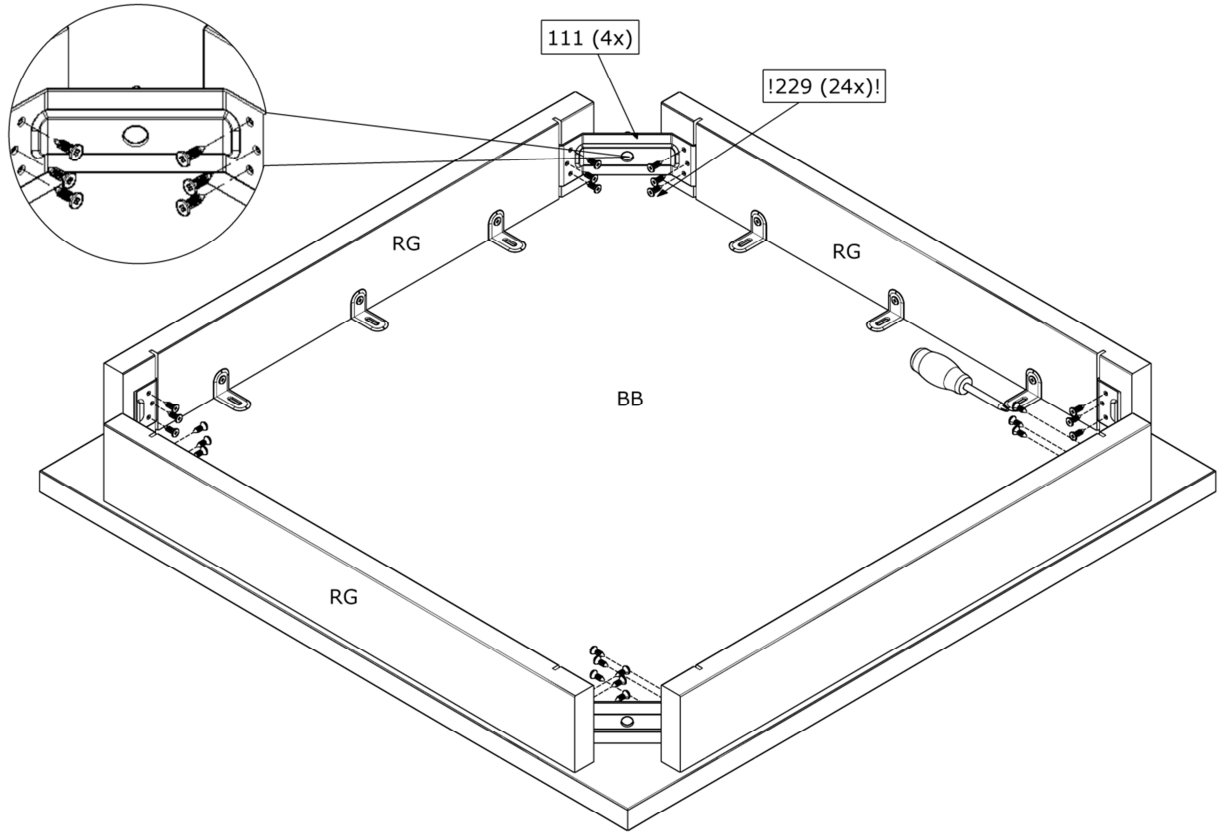

LARGO BARTAFEL

Bartisch • Table de bar • bar table

wood MADE BY

4x16	4x25			M10
204	229	111	315	110
24x	24x	4x	12x	4x

M8/M10
112
1x

1.

2.

3.