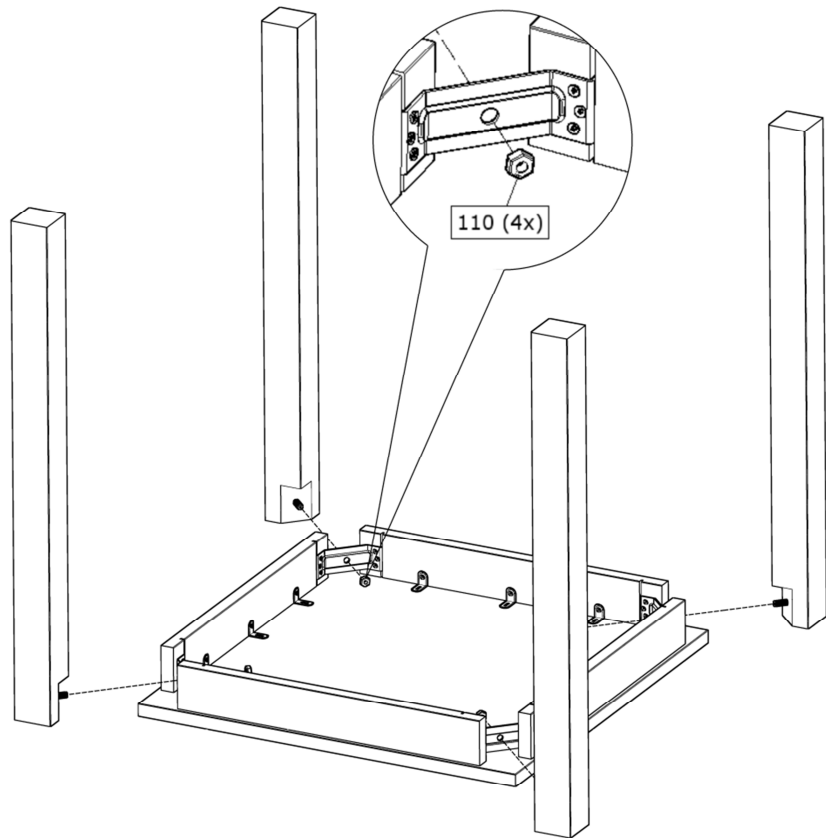

LARGO BARTAFEL

Bartisch • Table de bar • bar table

wood MADE BY

4x16	4x25			M10
204	229	111	315	110
24x	24x	4x	12x	4x

M8/M10
112
1x

1.

2.

3.