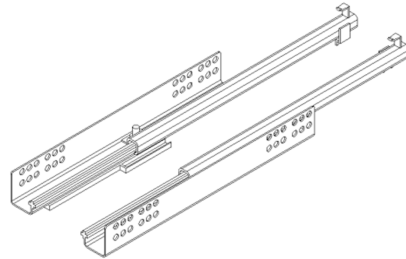

CONNECT 4 LADENKAST

4 schubladenschrank • 4 tiroirs • 4 drawer cabinet

wood MADE BY

24mm	Ø15mm	Ø12mm	Ø8x35mm	Ø14 WIT
103	102	104	601	369
54x	38x	16x	30x	20x

K7/6,3x9	Self close L=400		3,5x35mm	Ø1,4 x25mm
247	821		219	350
16x	4x		16x	50x

38x28x21	4x16	Safety balance
315	204	356
2x	4x	1x

1.

3x

2.

2x

3.

4.

5.