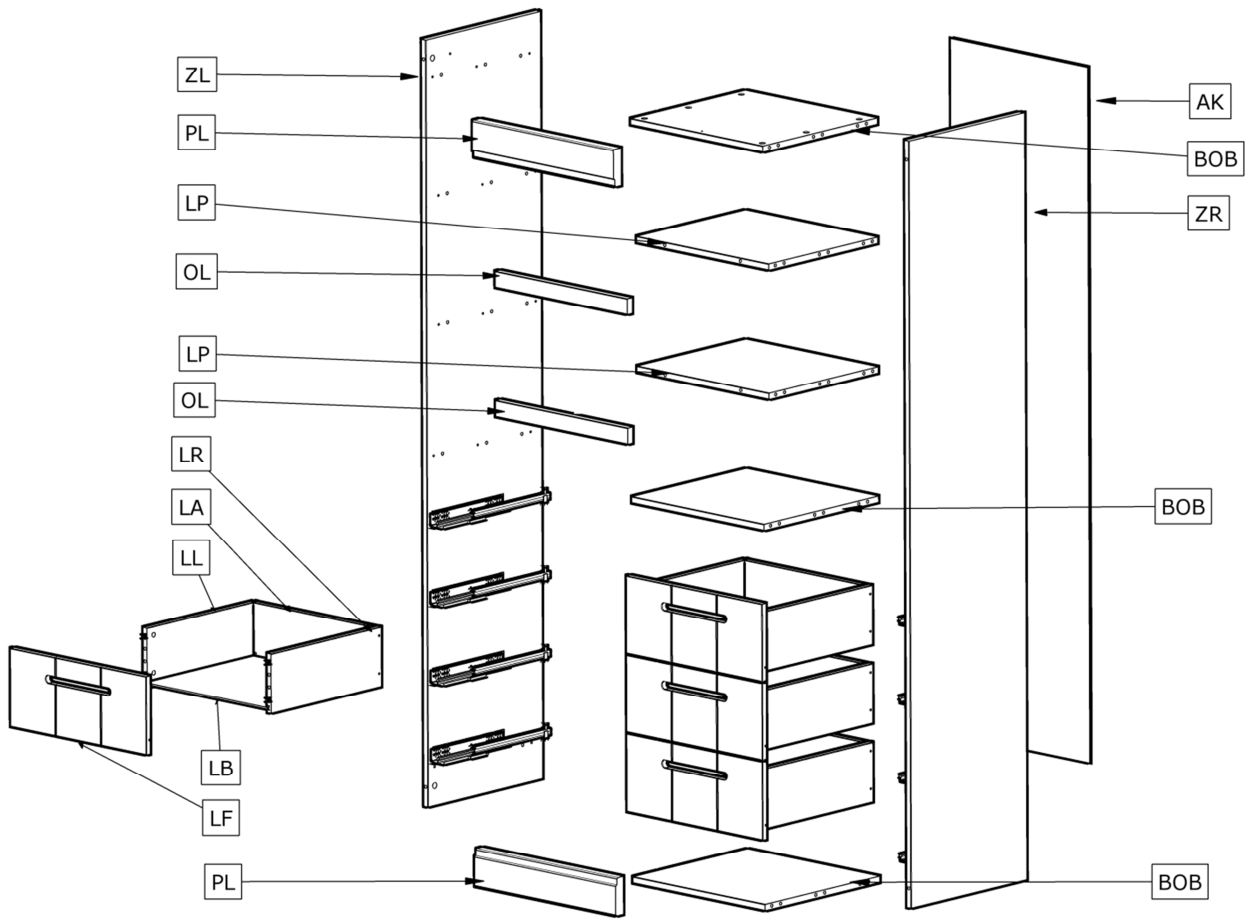

CONNECT 4 LADENKAST

4 schubladenschrank • 4 tiroirs • 4 drawer cabinet

wood MADE BY

24mm	Ø15mm	Ø12mm	Ø8x35mm	Ø14 WIT
103	102	104	601	369
54x	38x	16x	30x	20x

K7/6,3x9	Self close L=400		3,5x35mm	Ø1,4 x25mm
247	821		219	350
16x	4x		16x	50x

38x28x21	4x16	Safety balance
315	204	356
2x	4x	1x

1.

3x

2.

2x

3.

4.

5.