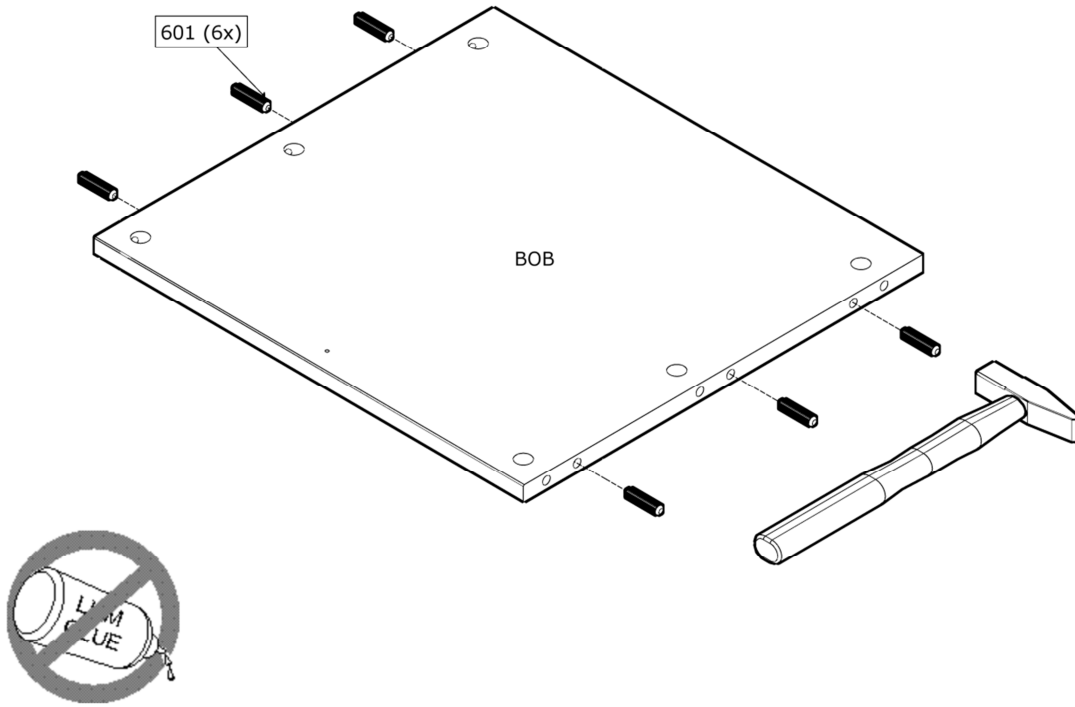

CONNECT 4 LADENKAST

4 schubladenschrank • 4 tiroirs • 4 drawer cabinet

wood MADE BY

24mm	Ø15mm	Ø12mm	Ø8x35mm	Ø14 WIT
103	102	104	601	369
54x	38x	16x	30x	20x

K7/6,3x9	Self close L=400		3,5x35mm	Ø1,4 x25mm
247	821		219	350
16x	4x		16x	50x

38x28x21	4x16	Safety balance
315	204	356
2x	4x	1x

1.

3x

2.

2x

3.

4.

5.