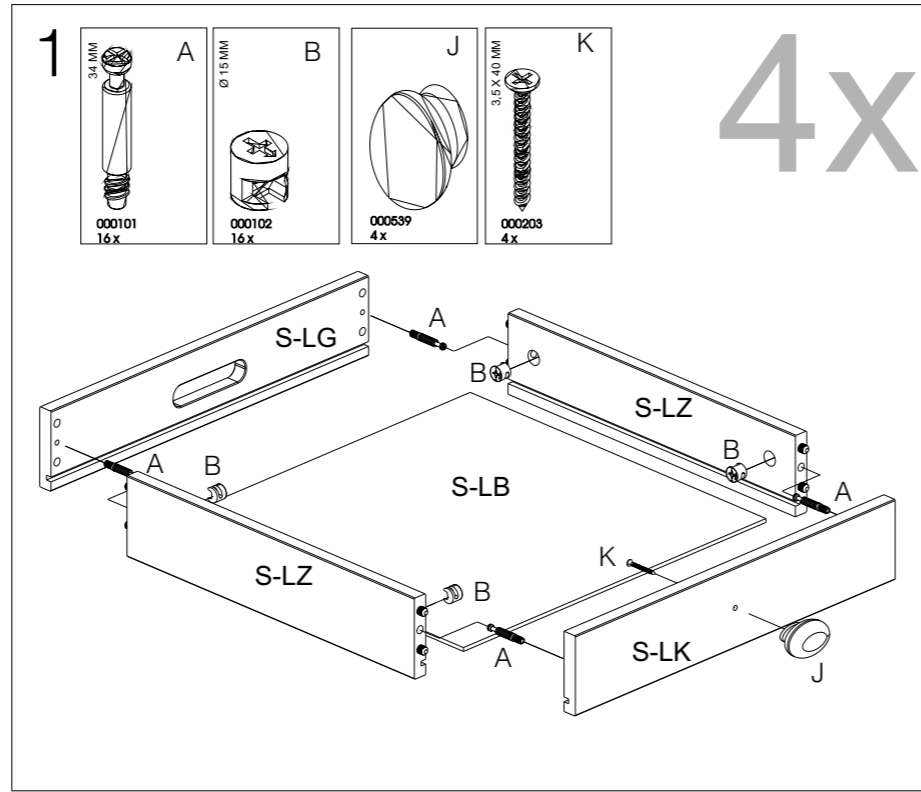

BRUGGE

bureau
schreibtisch
desk

vtwonen
meubels

Produced by De Eekhoorn Woodworkings BV