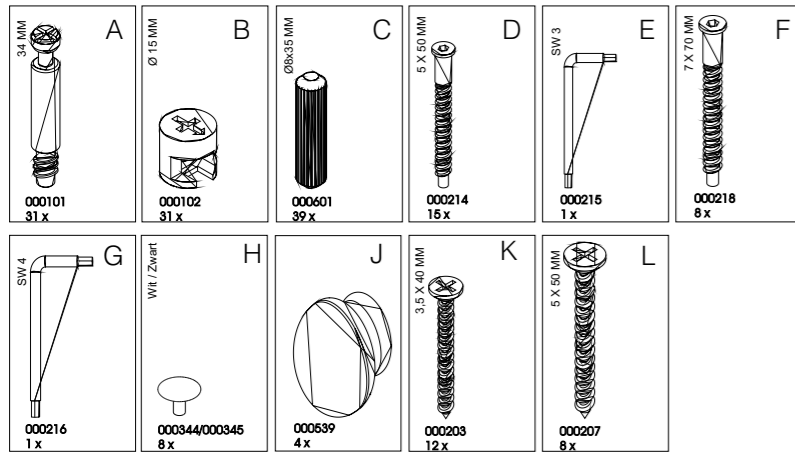

BRUGGE

bureau
schreibtisch
desk

vtwonen
meubels

Produced by De Eekhoorn Woodworkings BV