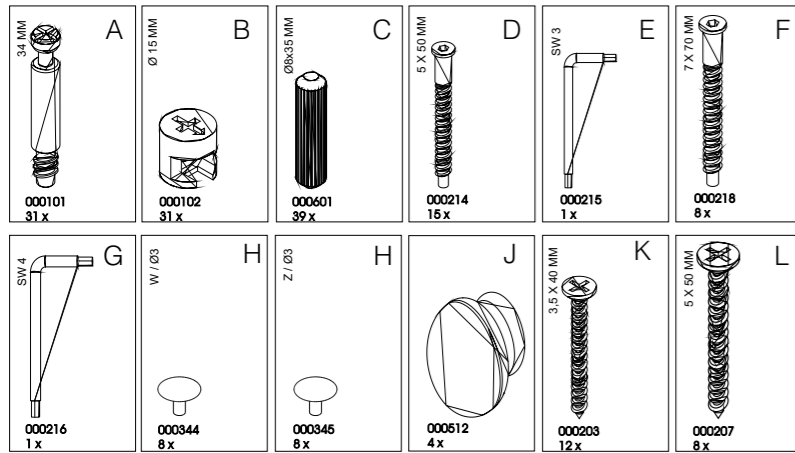

BRUGGE

bureau
schreibtisch
desk

vtwonen
meubels

Produced by De Eekhoorn Woodworkings BV