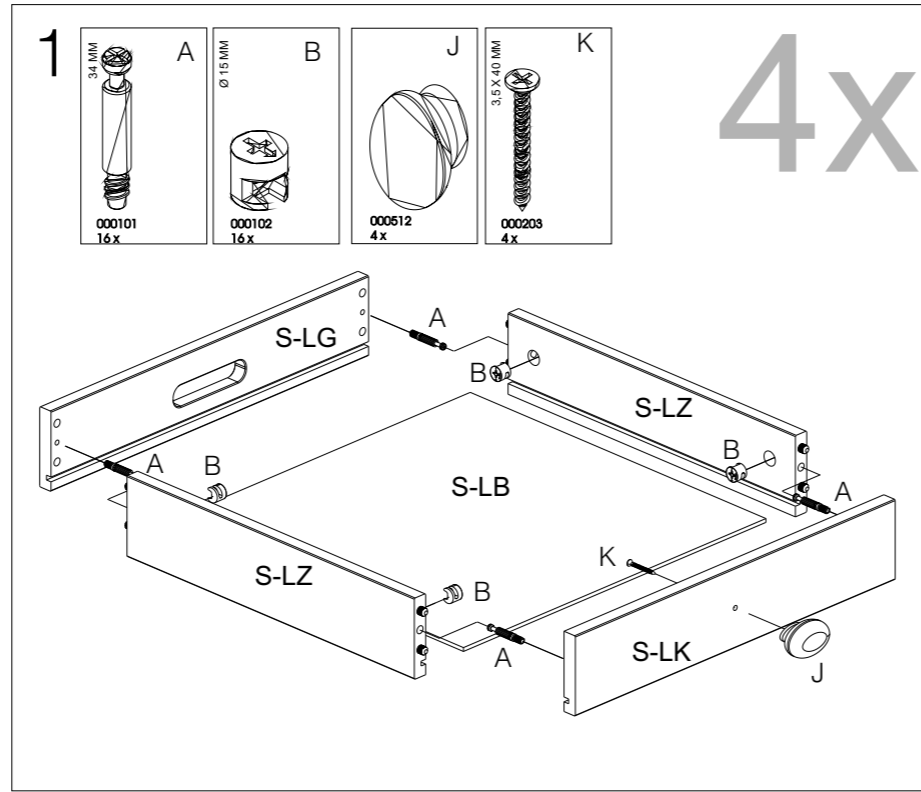

BRUGGE

bureau
schreibtisch
desk

vtwonen
meubels

Produced by De Eekhoorn Woodworkings BV