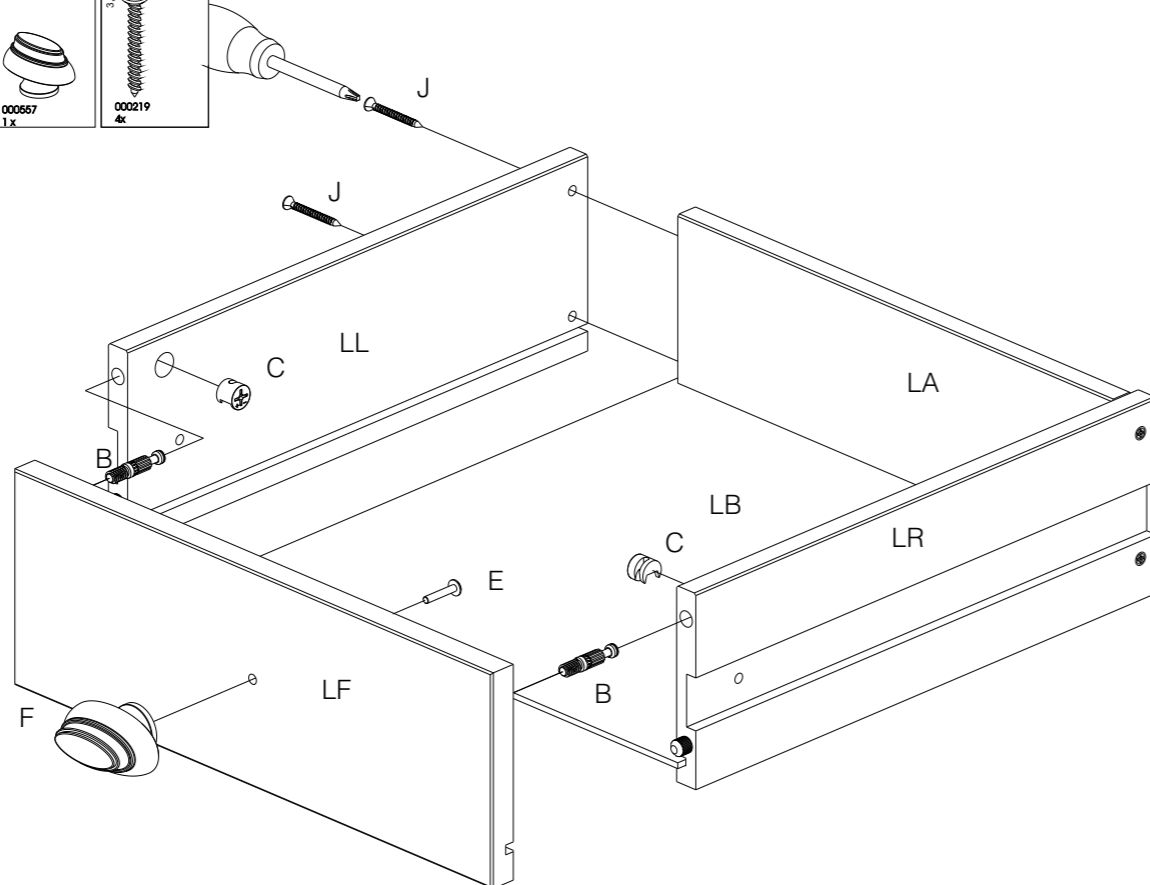

# EMMA / JOY nachtkastje

Zaadmarkt 25 1681 PD Zwaagdijk-Oost NL

[www.wood.nl](http://www.wood.nl)

4

5

6

7