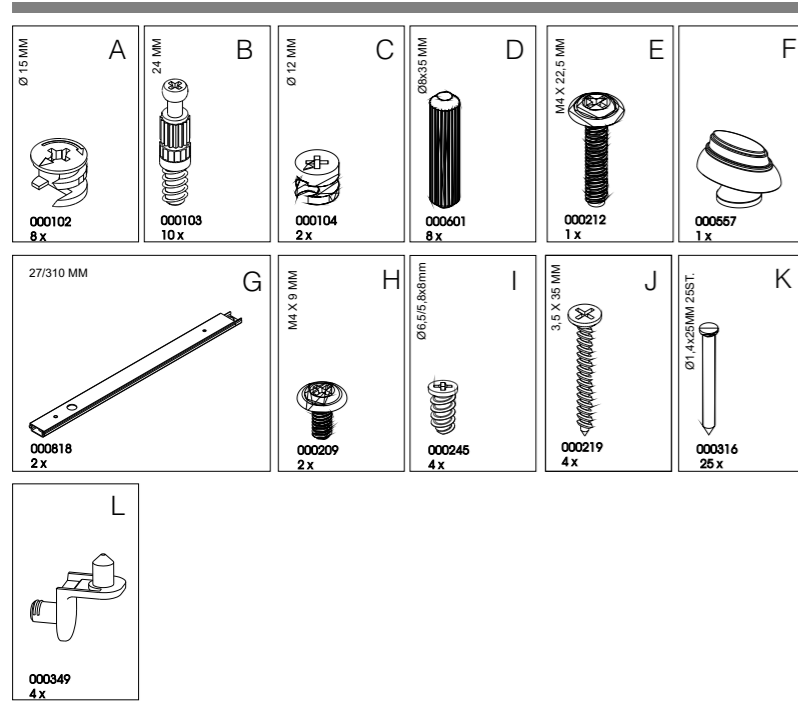

# EMMA / JOY nachtkastje

Zaadmarkt 25 1681 PD Zwaagdijk-Oost NL

[www.wood.nl](http://www.wood.nl)

4

5

6

7