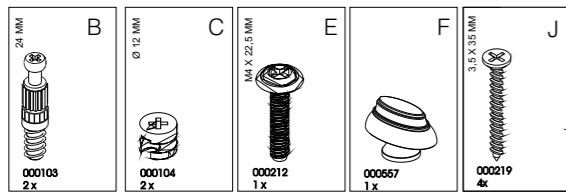

# EMMA / JOY nachtkastje

Zaadmarkt 25 1681 PD Zwaagdijk-Oost NL

[www.wood.nl](http://www.wood.nl)

4

5

6

7