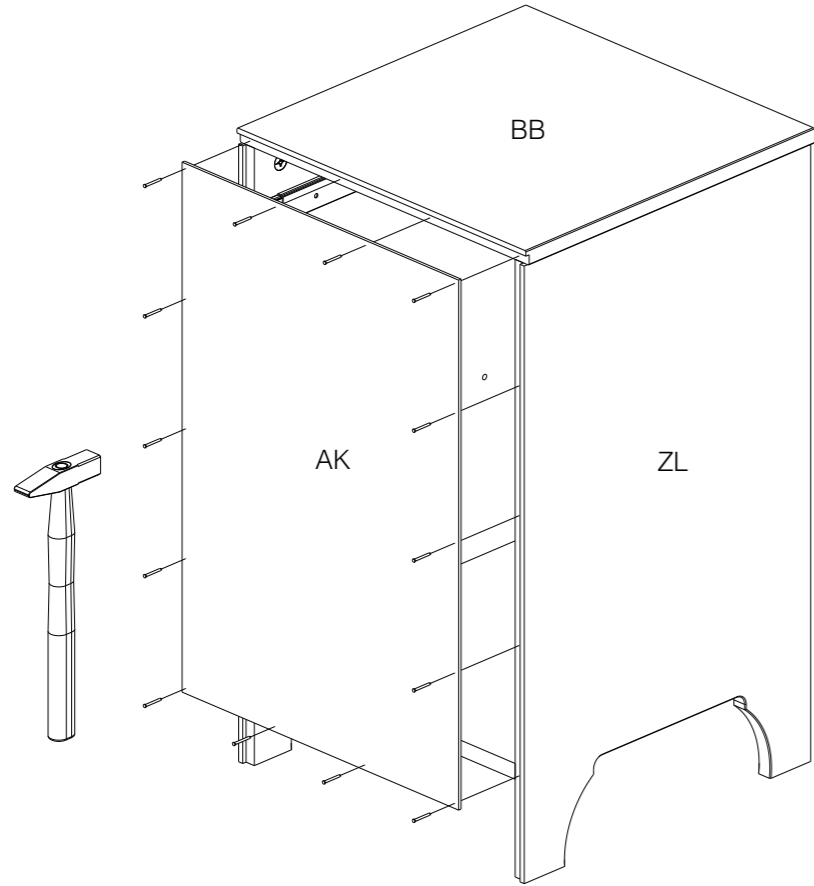

# EMMA / JOY nachtkastje

Zaadmarkt 25 1681 PD Zwaagdijk-Oost NL

[www.wood.nl](http://www.wood.nl)

4

5

6

7