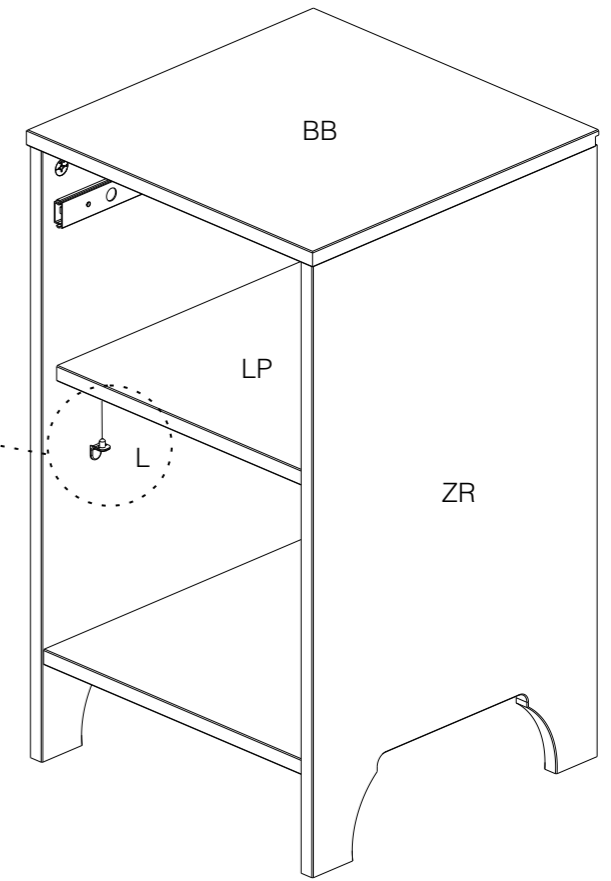

# EMMA / JOY nachtkastje

Zaadmarkt 25 1681 PD Zwaagdijk-Oost NL

[www.wood.nl](http://www.wood.nl)

4

5

6

7