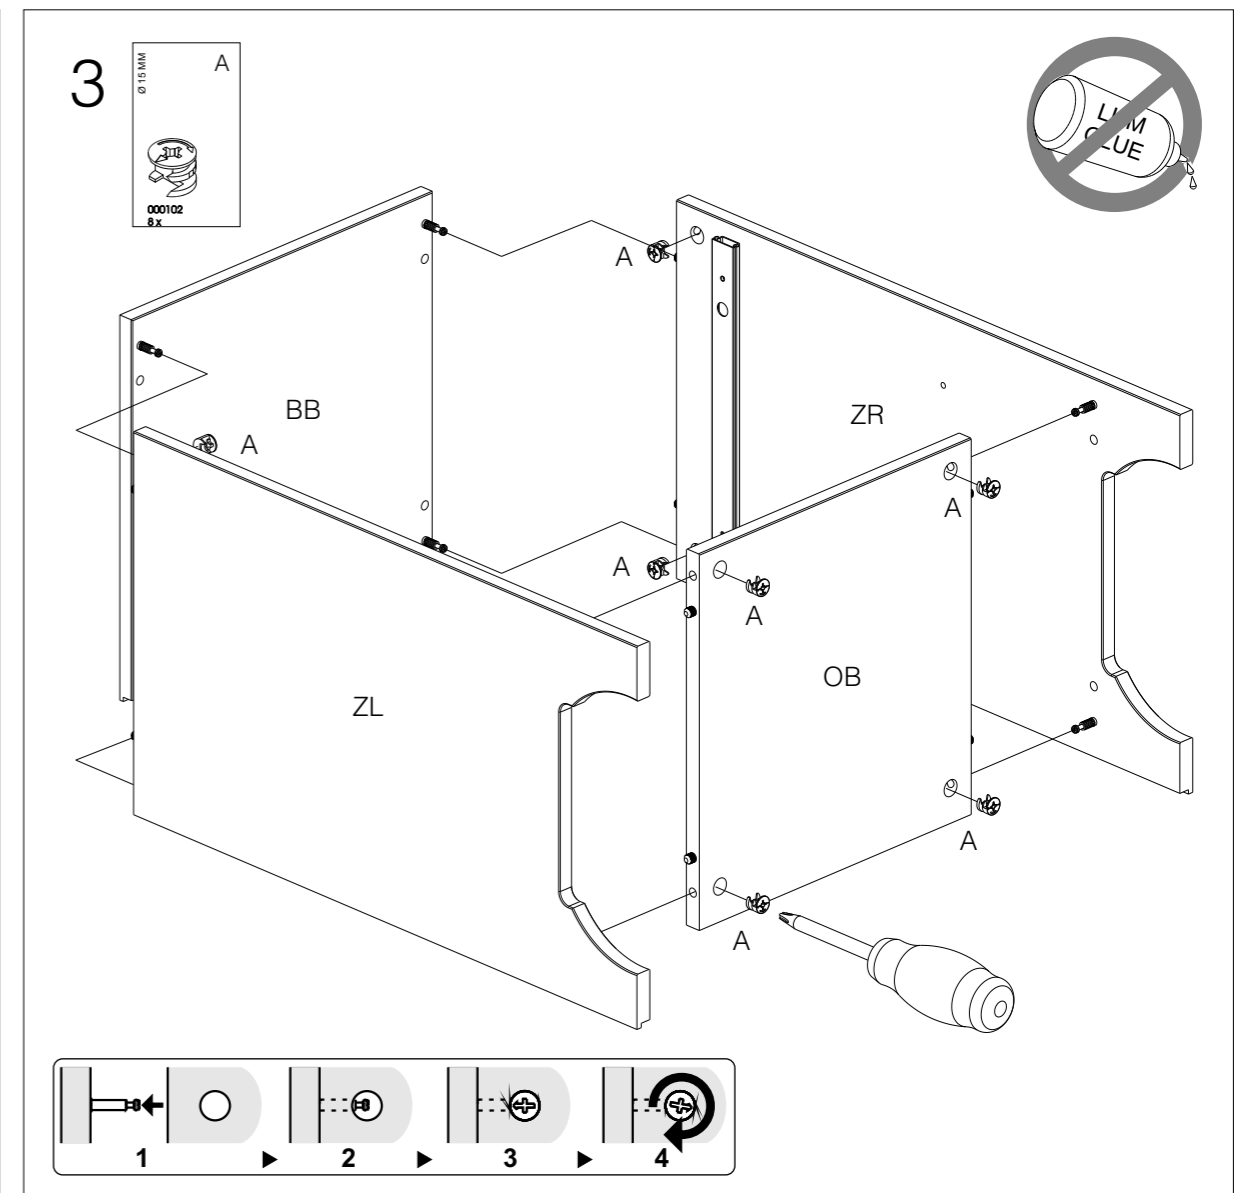

# EMMA / JOY nachtkastje

Zaadmarkt 25 1681 PD Zwaagdijk-Oost NL

[www.wood.nl](http://www.wood.nl)

4

5

6

7