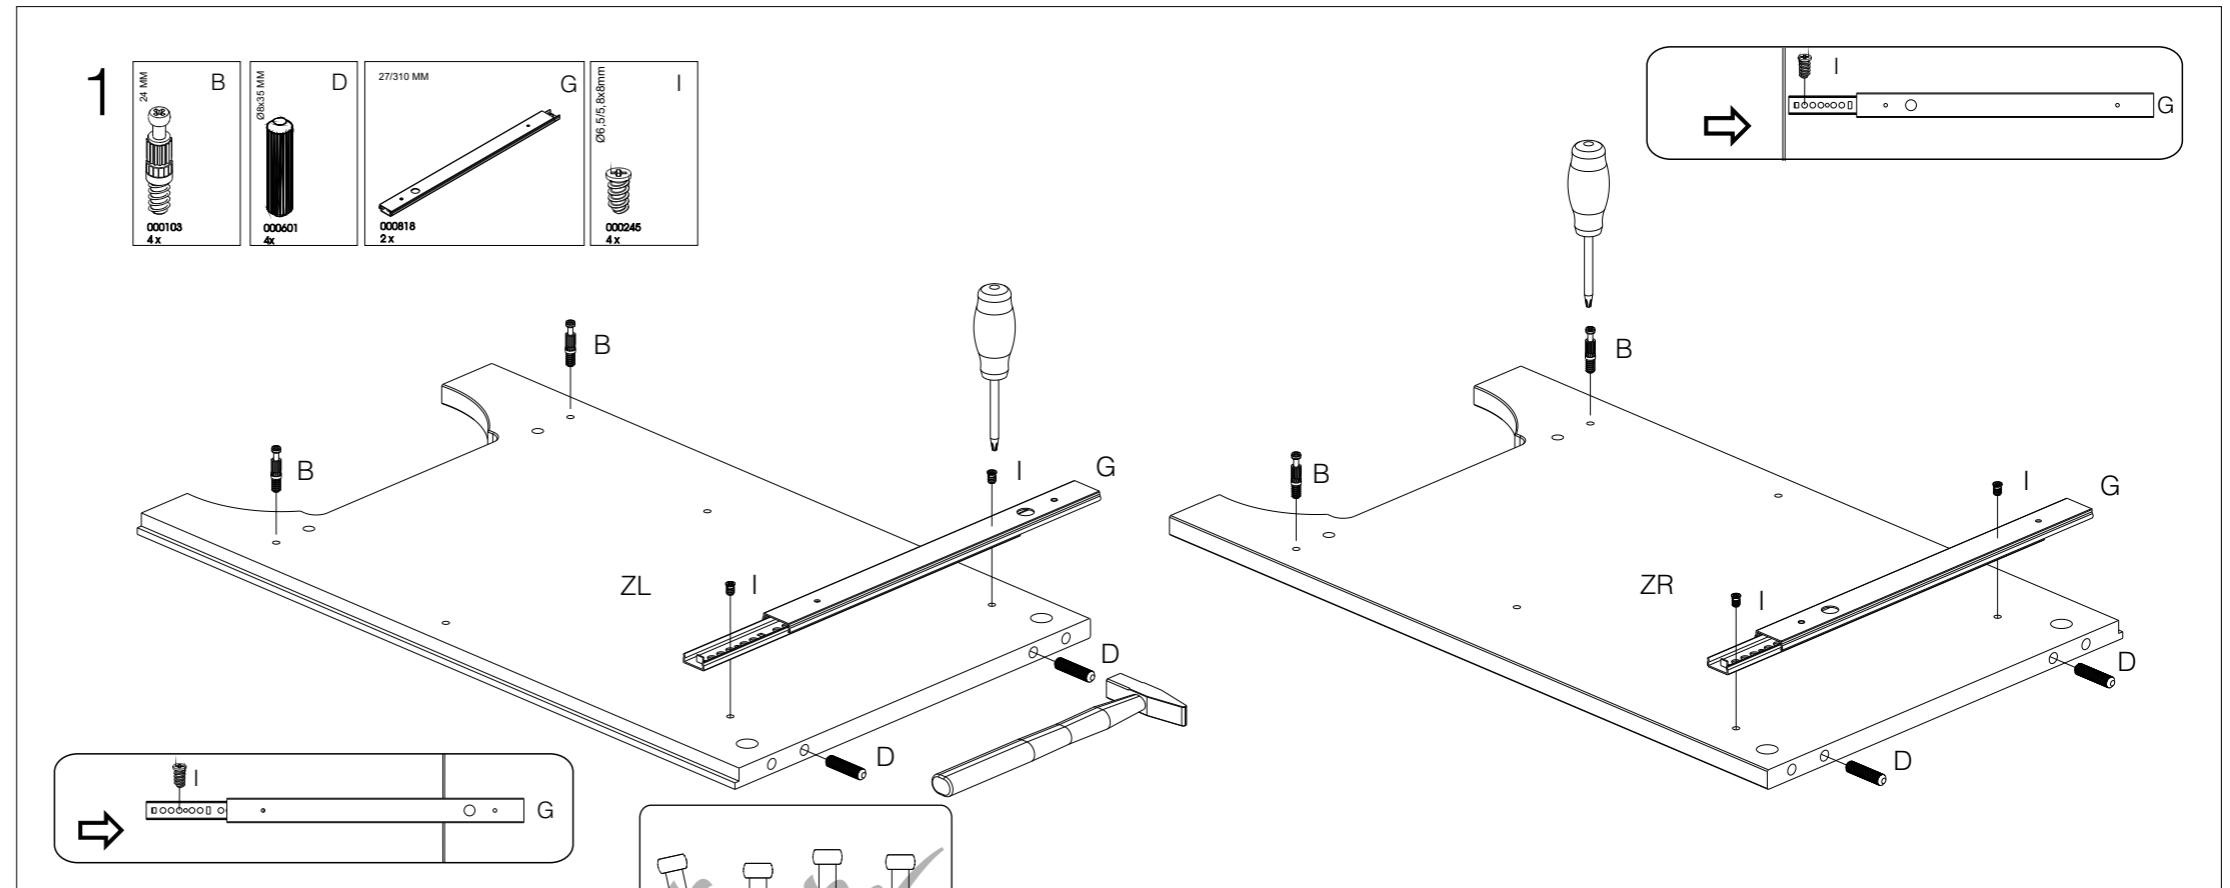

# EMMA / JOY nachtkastje

Zaadmarkt 25 1681 PD Zwaagdijk-Oost NL

[www.wood.nl](http://www.wood.nl)

4

5

6

7