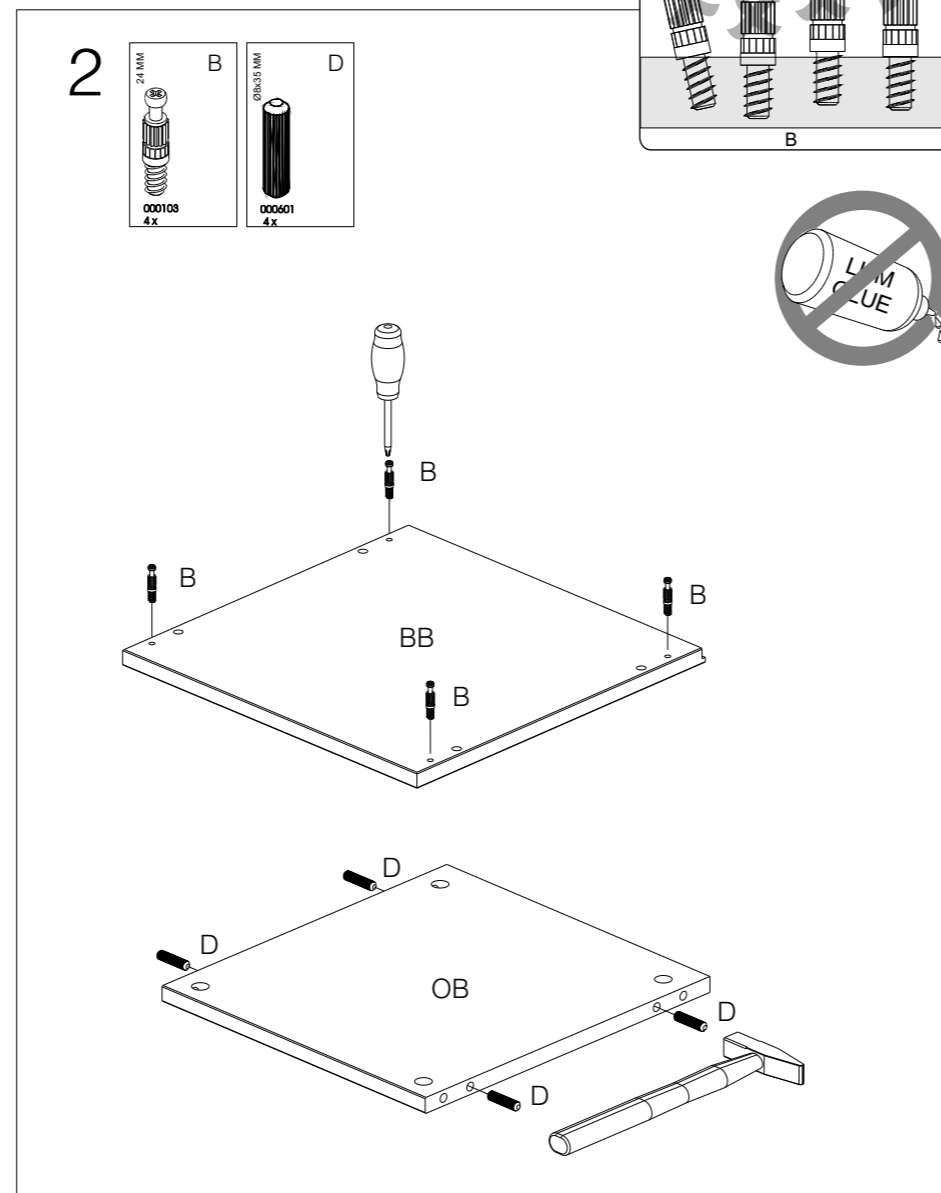

# EMMA / JOY nachtkastje

Zaadmarkt 25 1681 PD Zwaagdijk-Oost NL

[www.wood.nl](http://www.wood.nl)

4

5

6

7