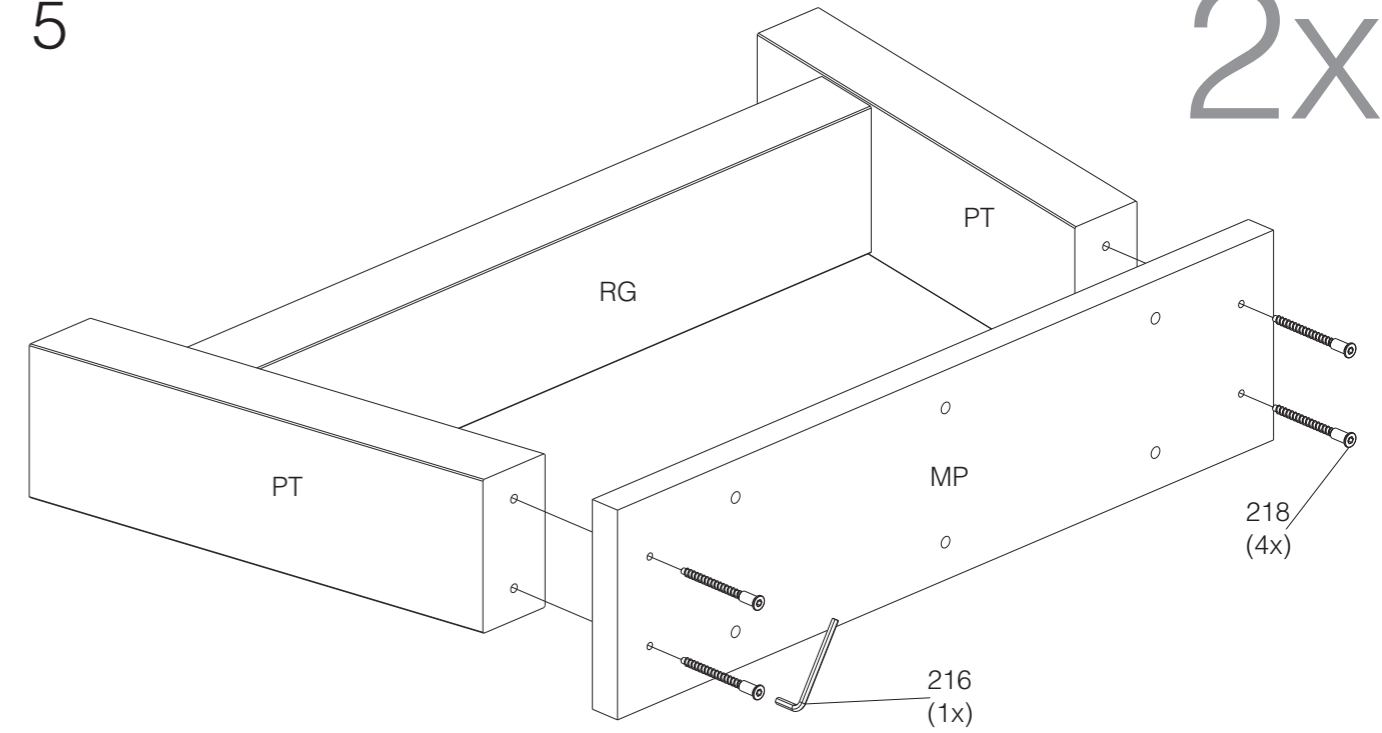

SOLL

salontafel

Zaadmarkt 25 1681 PD Zwaagdijk-Oost NL

www.wood.nl

4

2x

5

2x