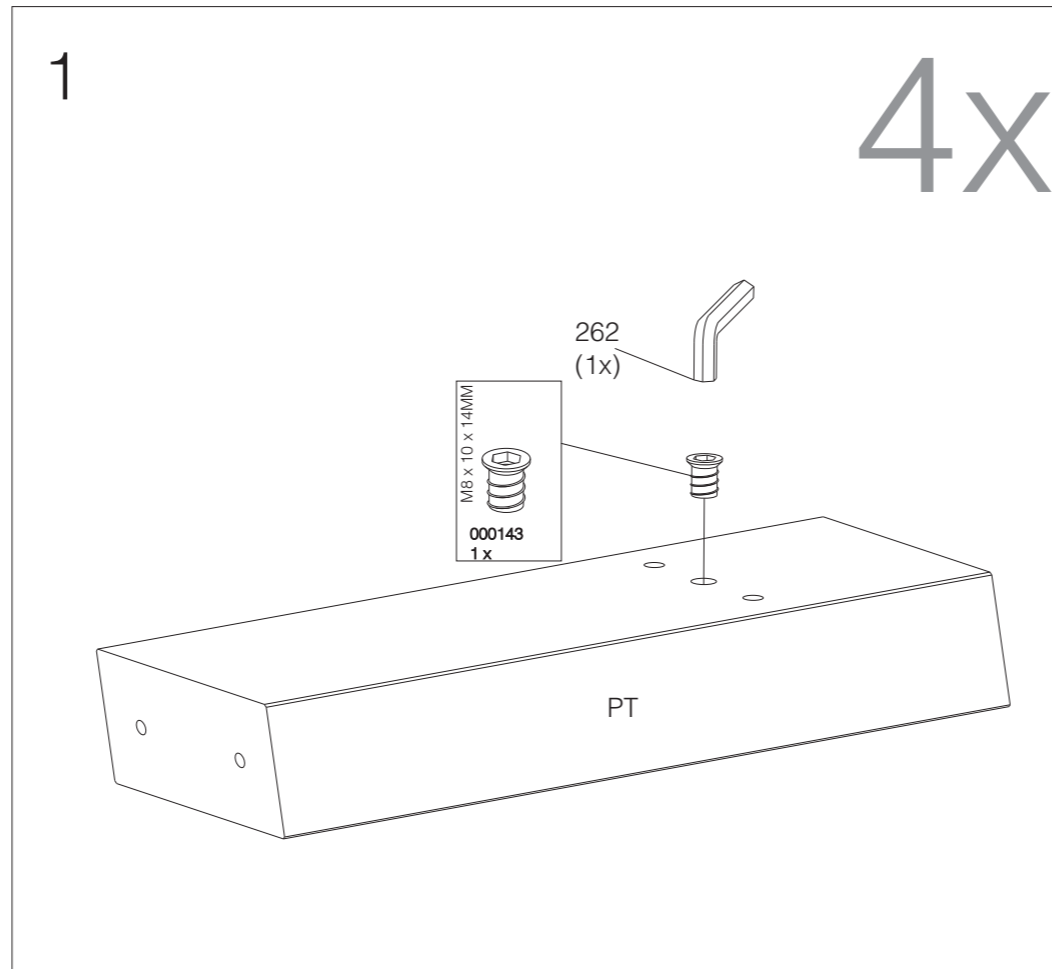

SOLL

salontafel

Zaadmarkt 25 1681 PD Zwaagdijk-Oost NL

www.wood.nl

4

2x

5

2x