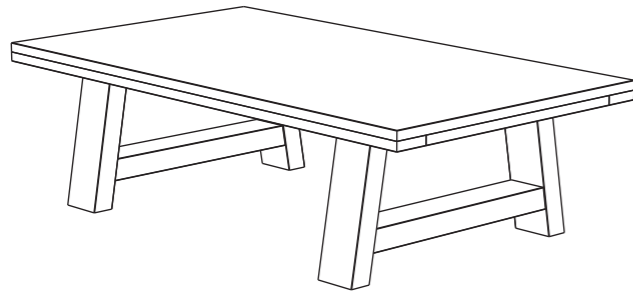

SOLL

salontafel

Zaadmarkt 25 1681 PD Zwaagdijk-Oost NL

www.wood.nl

4

2x

5

2x