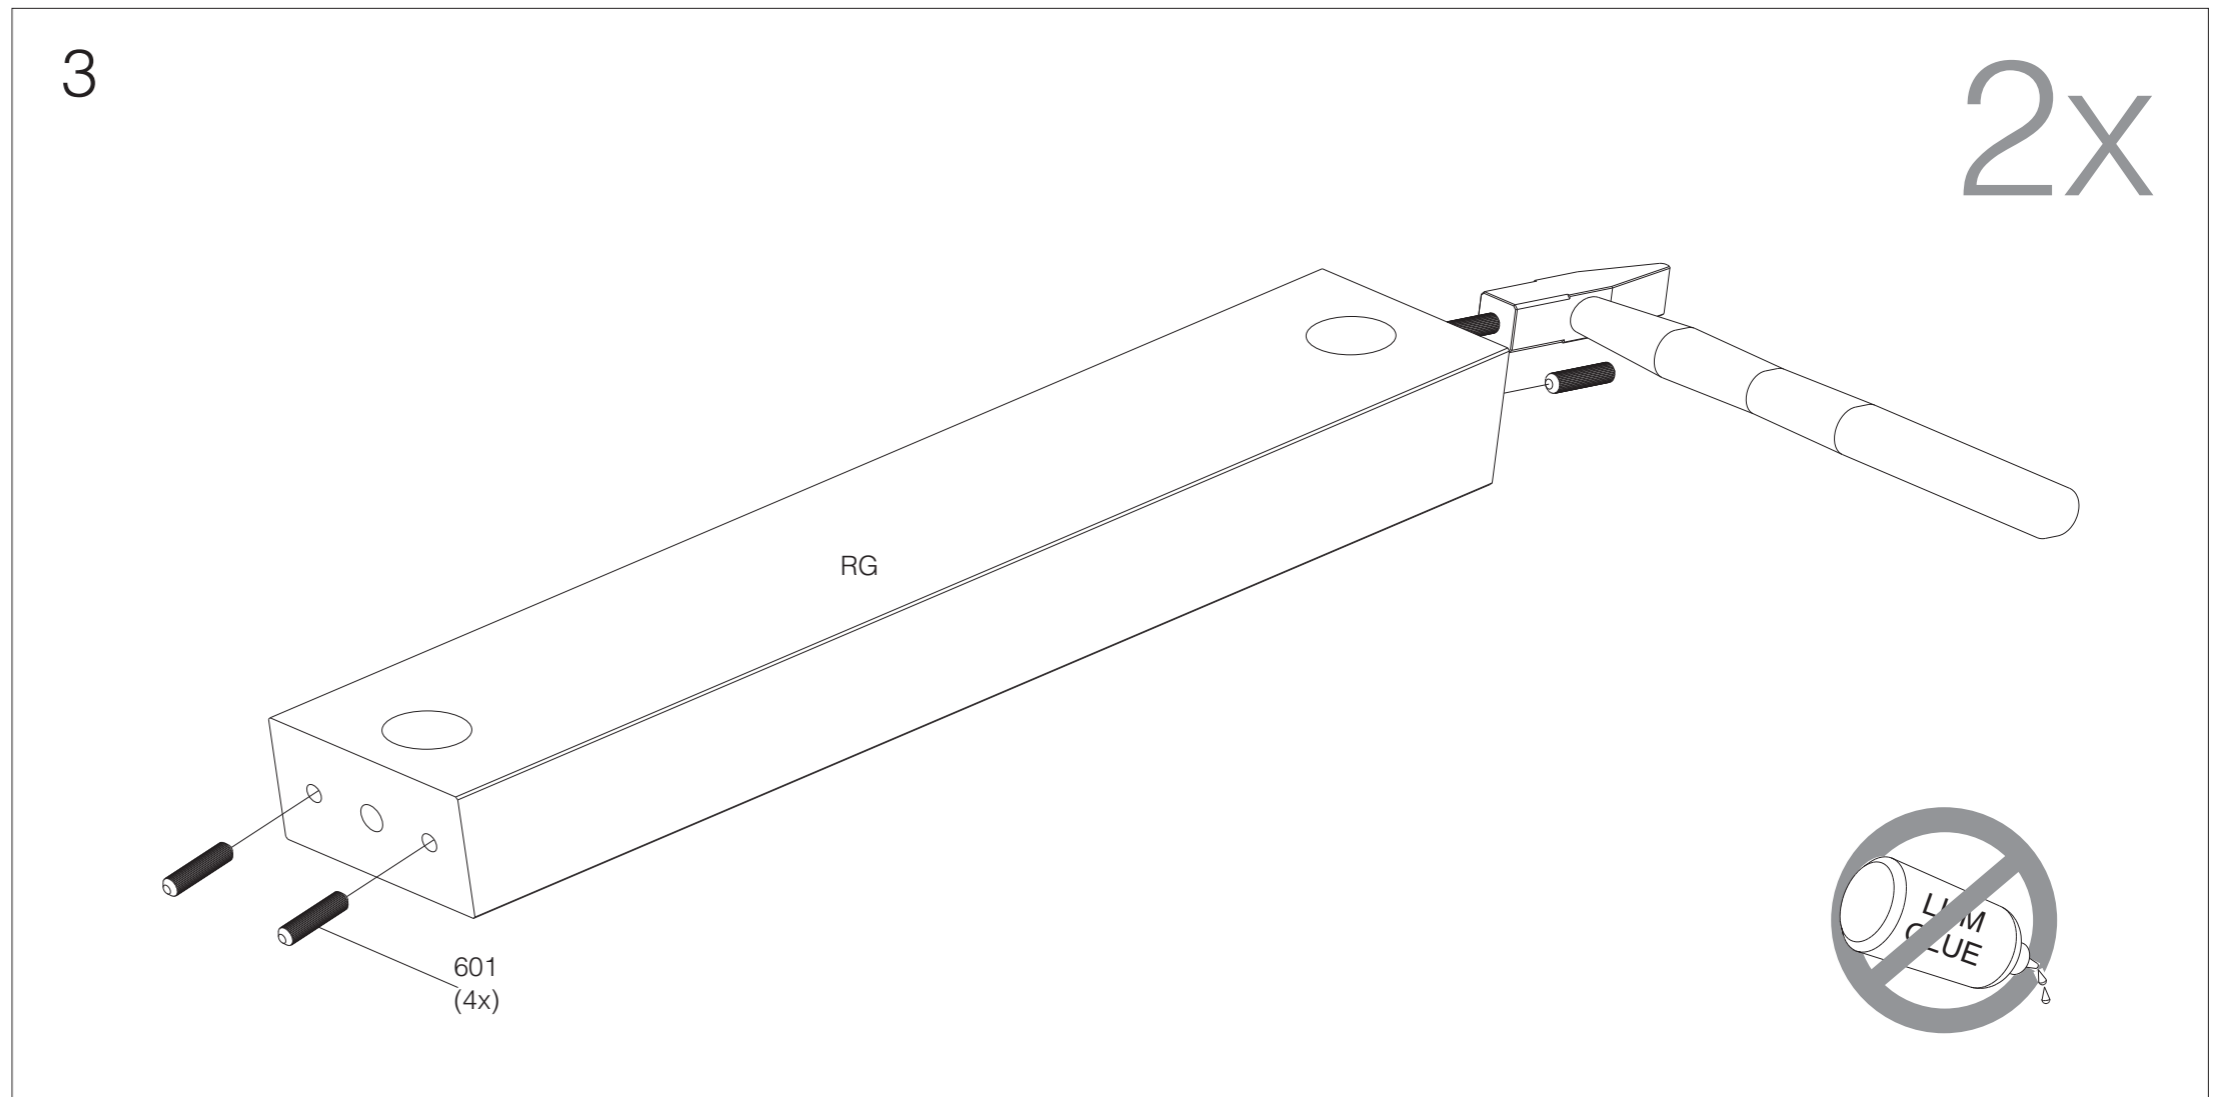

SOLL

salontafel

Zaadmarkt 25 1681 PD Zwaagdijk-Oost NL

www.wood.nl

4

2x

5

2x