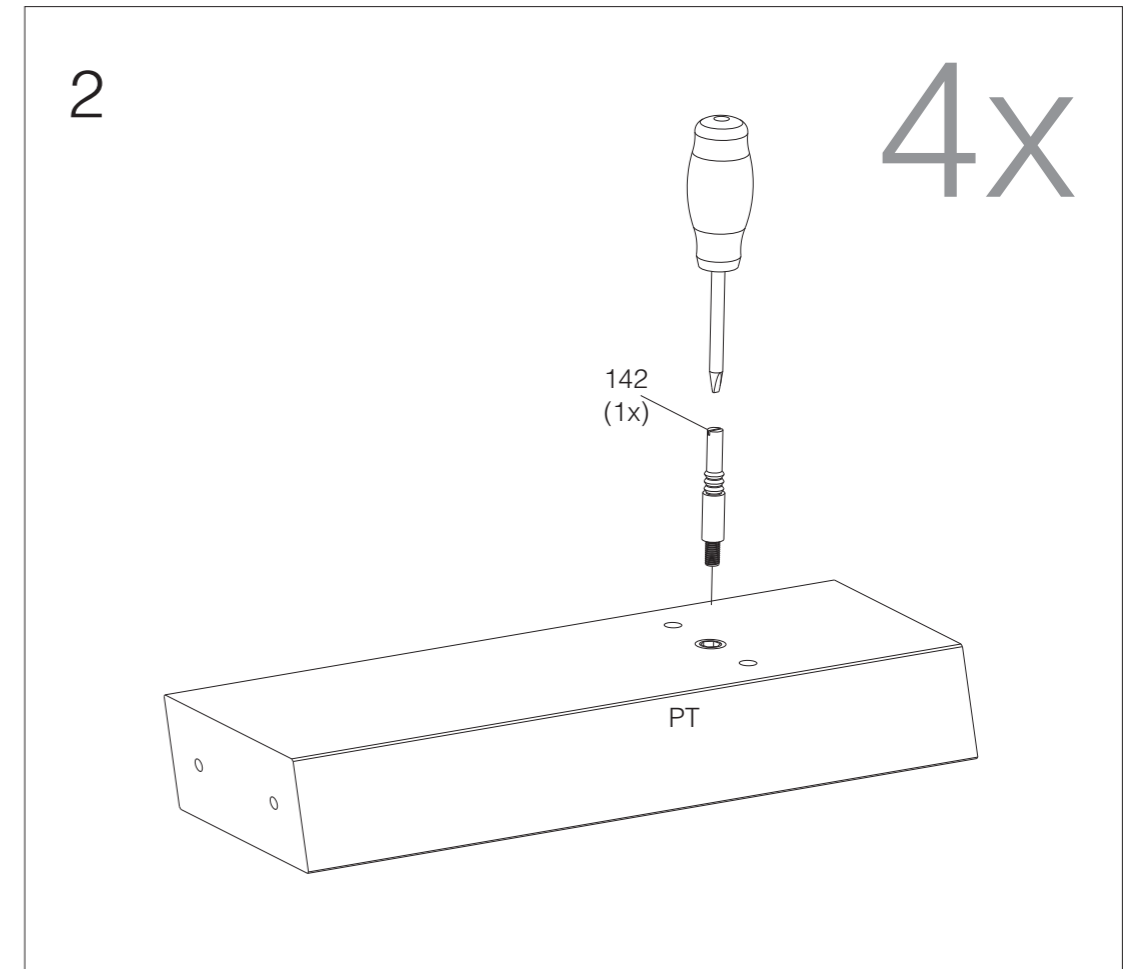

SOLL

salontafel

Zaadmarkt 25 1681 PD Zwaagdijk-Oost NL

www.wood.nl

4

2x

5

2x