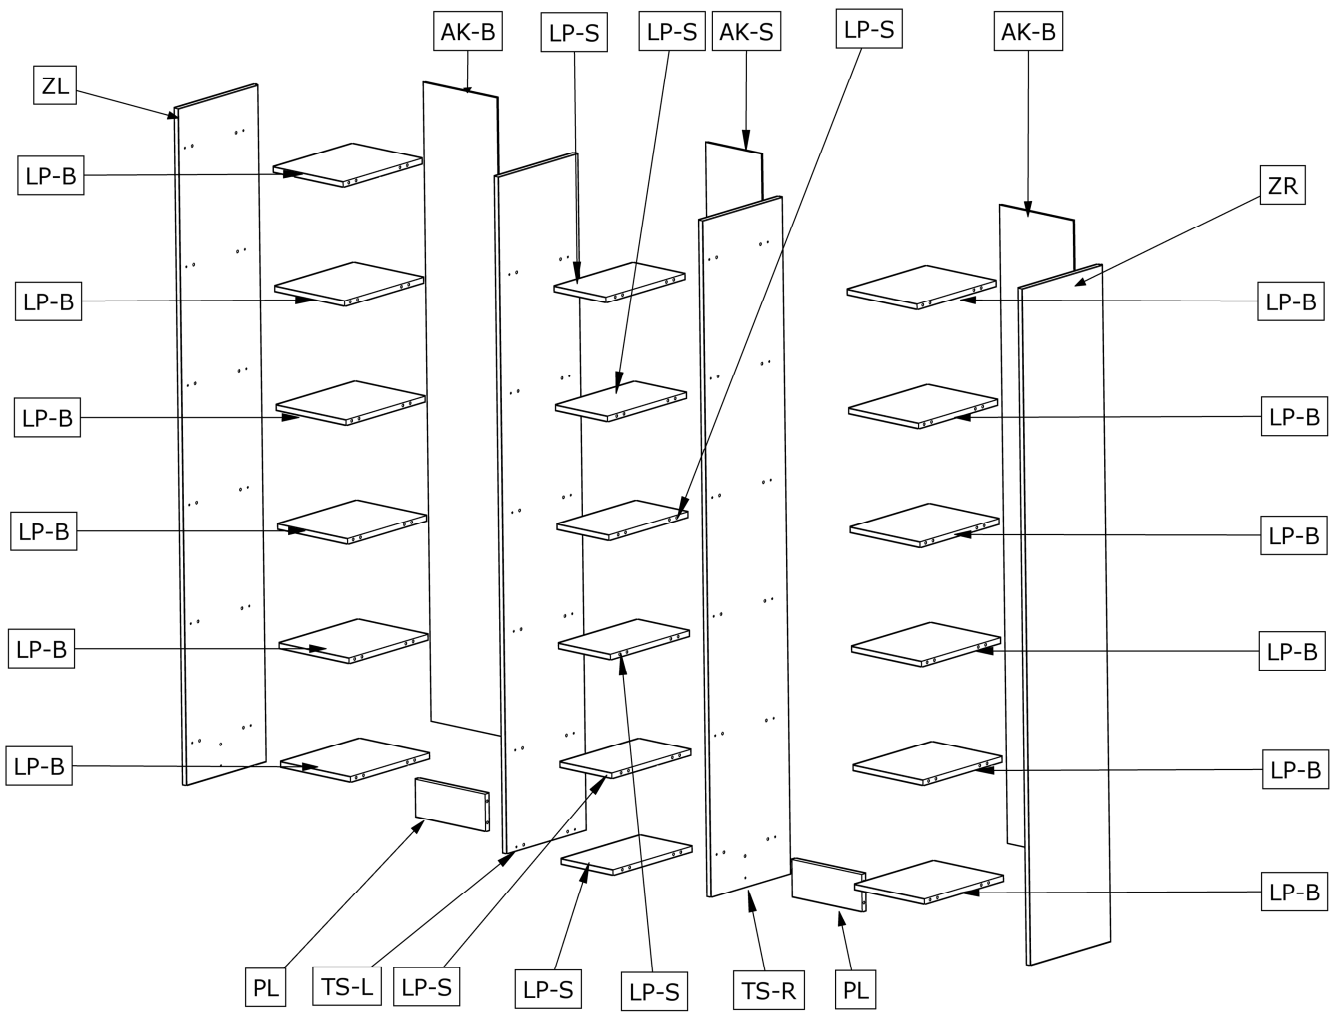

24mm	Ø15mm		3x15mm	Ø8x35mm
103	102	371	201	601
76x	76x	16x	16x	76x

Ø1,4 x25mm	Ø14 WIT	safty balance
350	369	356
50x	72x	1x

(NL) Heeft u naast deze kast ook het UITBREIDINGS PAKKET (art 370187-GOW) gekocht? Gebruik dan UITSLUITEND de montagehandleiding welke is bijgesloten in het UITBREIDINGS PAKKET (art 370187-GOW).

(D) Haben Sie zusätzlich zu diesem Schrank auch dass EXTENSION-PAKET (art. 370187-GOW) erworben?

Verwenden Sie dann bitte AUSSCHLIEßLICH die Aufbauanleitung, die in dem EXTENSION-PAKET (art. 370187-GOW) enthalten sind.

(F) En plus de votre armoire, avez-vous achatté aussi le produit complémentaire (art. 370187-GOW)?

Puis, merci d'utiliser uniquement la notice de montage de votre produit complémentaire (art. 370187-GOW)?

(E) Have you in addition to this Cabinet also purchased the EXTENSION PACKAGE (art. 370187-GOW)?

Then please use ONLY the assembly instructions included in this EXTENSION PACKAGE (art. 370187-GOW).