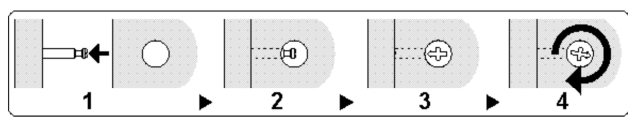

ROW PLANKENKAST

Schrank • Armoire • Cabinet

24mm	Ø15	8x35mm	Ø 1,4x25mm	Ø14mm
103	102	601	350	369/375
35x	35x	28x	50x	16x

4x16	38x28x21	Ø30	Ø30	3,5x14mm
204	315	430	429	239
8x	4x	4x	4x	8x

L=814	safety balance	M4	M4x15
901	356	154	155
4x	1x	1x	1x

1.

2.

3.

2x

4.

102 (28x)

5.

6.