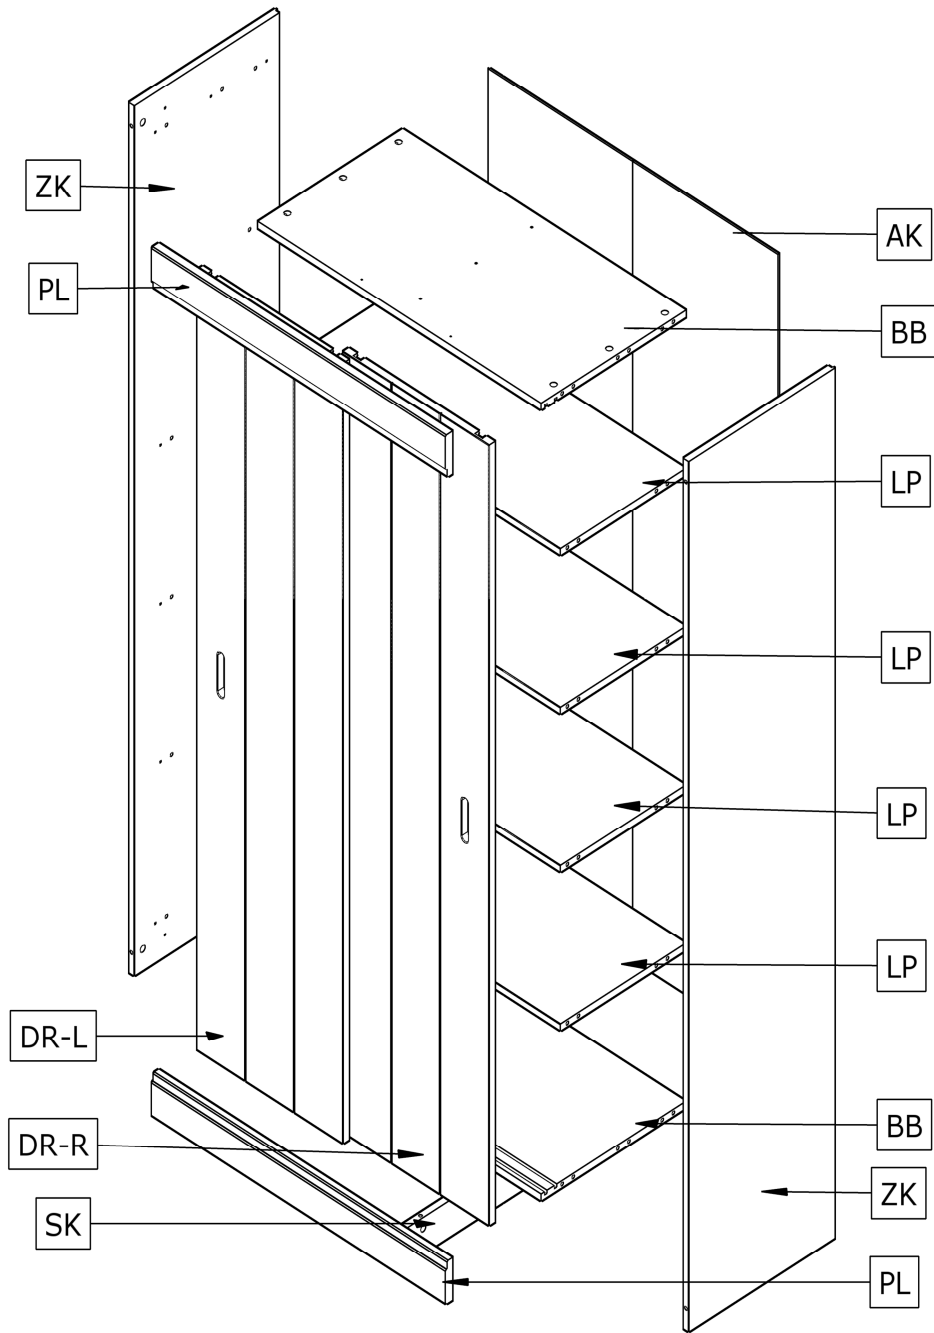

ROW PLANKENKAST

Schrank • Armoire • Cabinet

24mm	Ø15	8x35mm	Ø 1,4x25mm	Ø14mm
103	102	601	350	369/375
35x	35x	28x	50x	16x

4x16	38x28x21	Ø30	Ø30	3,5x14mm
204	315	430	429	239
8x	4x	4x	4x	8x

L=814	safety balance	M4	M4x15
901	356	154	155
4x	1x	1x	1x