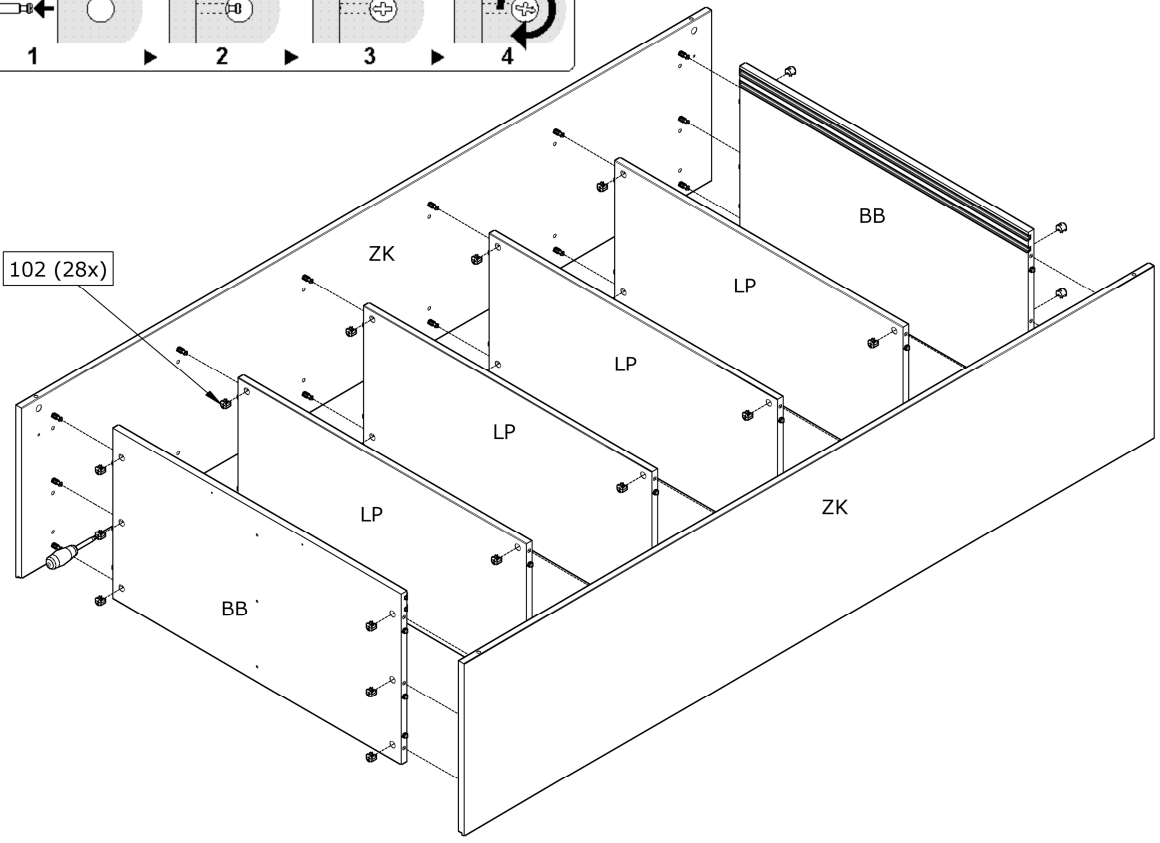

ROW PLANKENKAST

Schrank • Armoire • Cabinet

24mm	Ø15	8x35mm	Ø 1,4x25mm	Ø14mm
103	102	601	350	369/375
35x	35x	28x	50x	16x

4x16	38x28x21	Ø30	Ø30	3,5x14mm
204	315	430	429	239
8x	4x	4x	4x	8x

L=814	safety balance	M4	M4x15
901	356	154	155
4x	1x	1x	1x

1.

2.

3.

2x

4.

102 (28x)

5.

6.