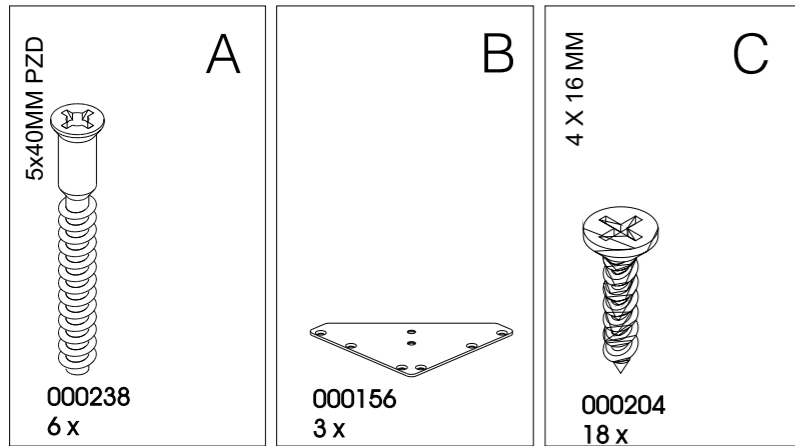

RHONDA

bijzettafel Ø50
 beistelltisch Ø50
 table d'appoint Ø50
 side table Ø50

3x

Produced by De Eekhoorn Woodworkings BV