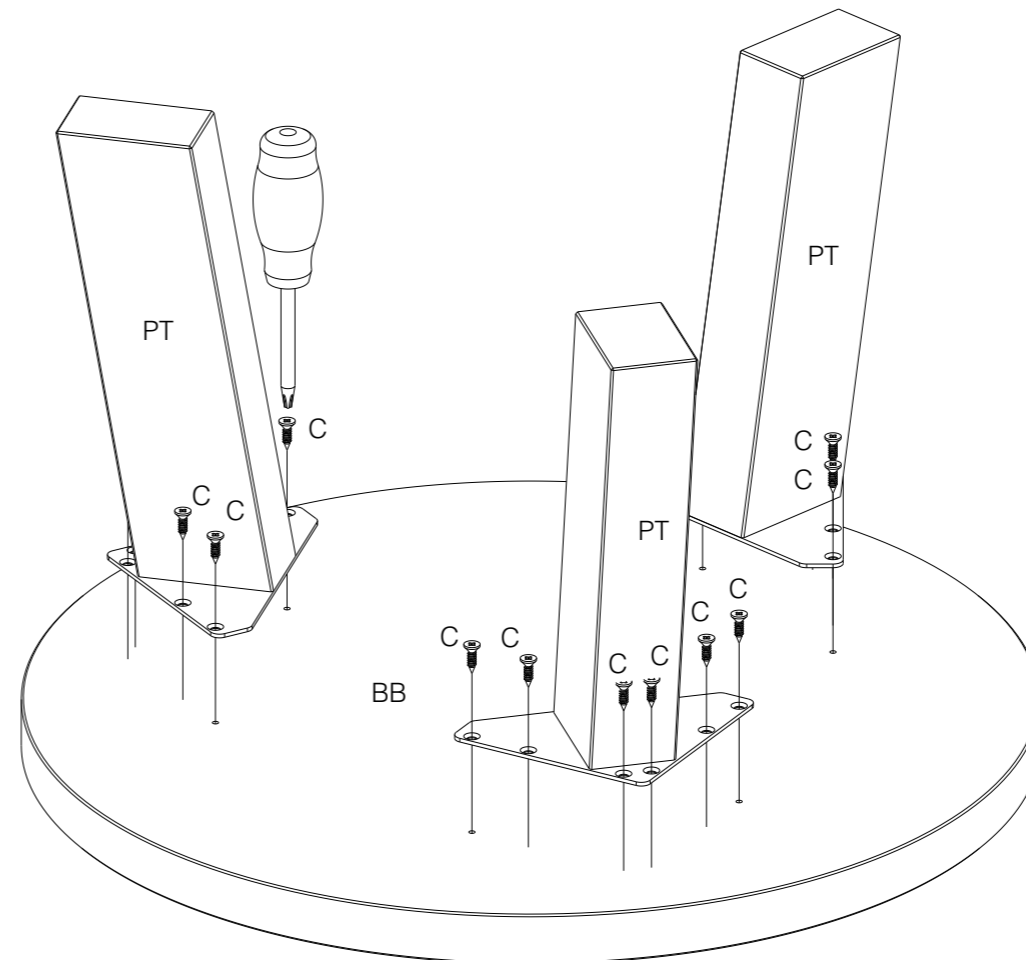

RHONDA

bijzettafel Ø50
 beistelltisch Ø50
 table d'appoint Ø50
 side table Ø50

3x

Produced by De Eekhoorn Woodworkings BV