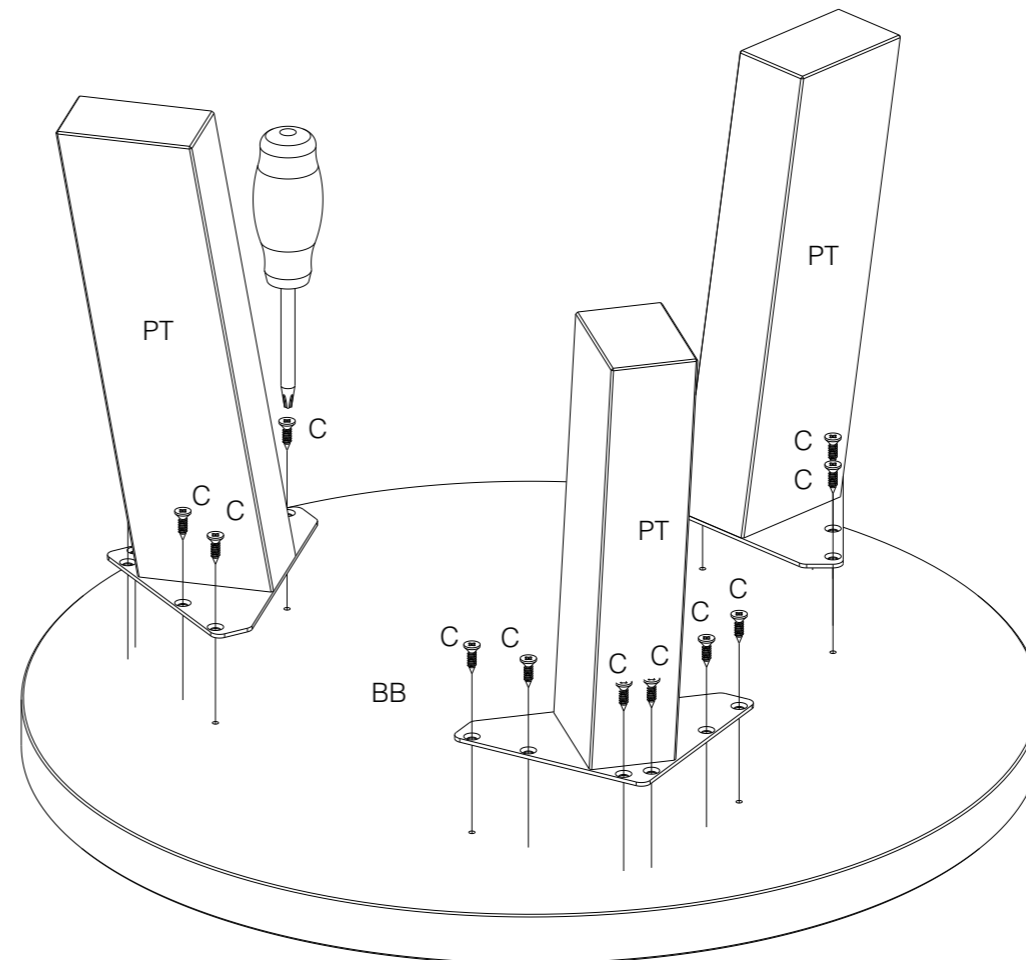

RHONDA

bijzettafel Ø60
beistelltisch Ø60
table d'appoint Ø60
side table Ø60

3x

Produced by De Eekhoorn Woodworkings BV