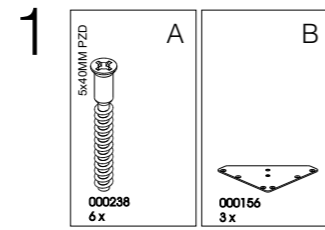

RHONDA

bijzettafel Ø60
beistelltisch Ø60
table d'appoint Ø60
side table Ø60

3x

Produced by De Eekhoorn Woodworkings BV