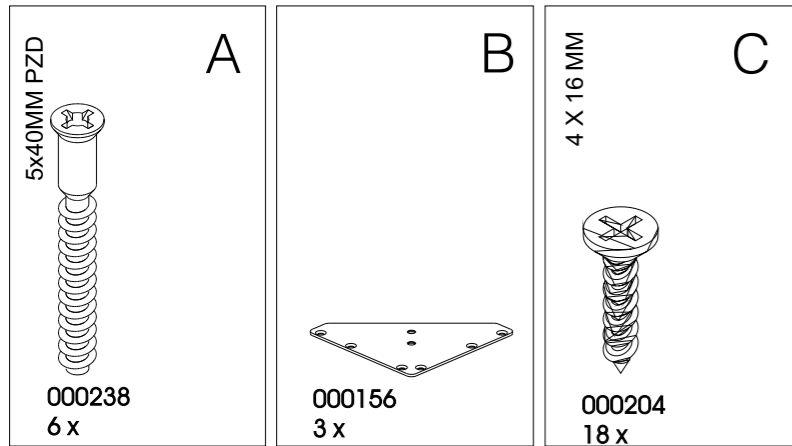

RHONDA

bijzettafel Ø60
beistelltisch Ø60
table d'appoint Ø60
side table Ø60

3x

Produced by De Eekhoorn Woodworkings BV