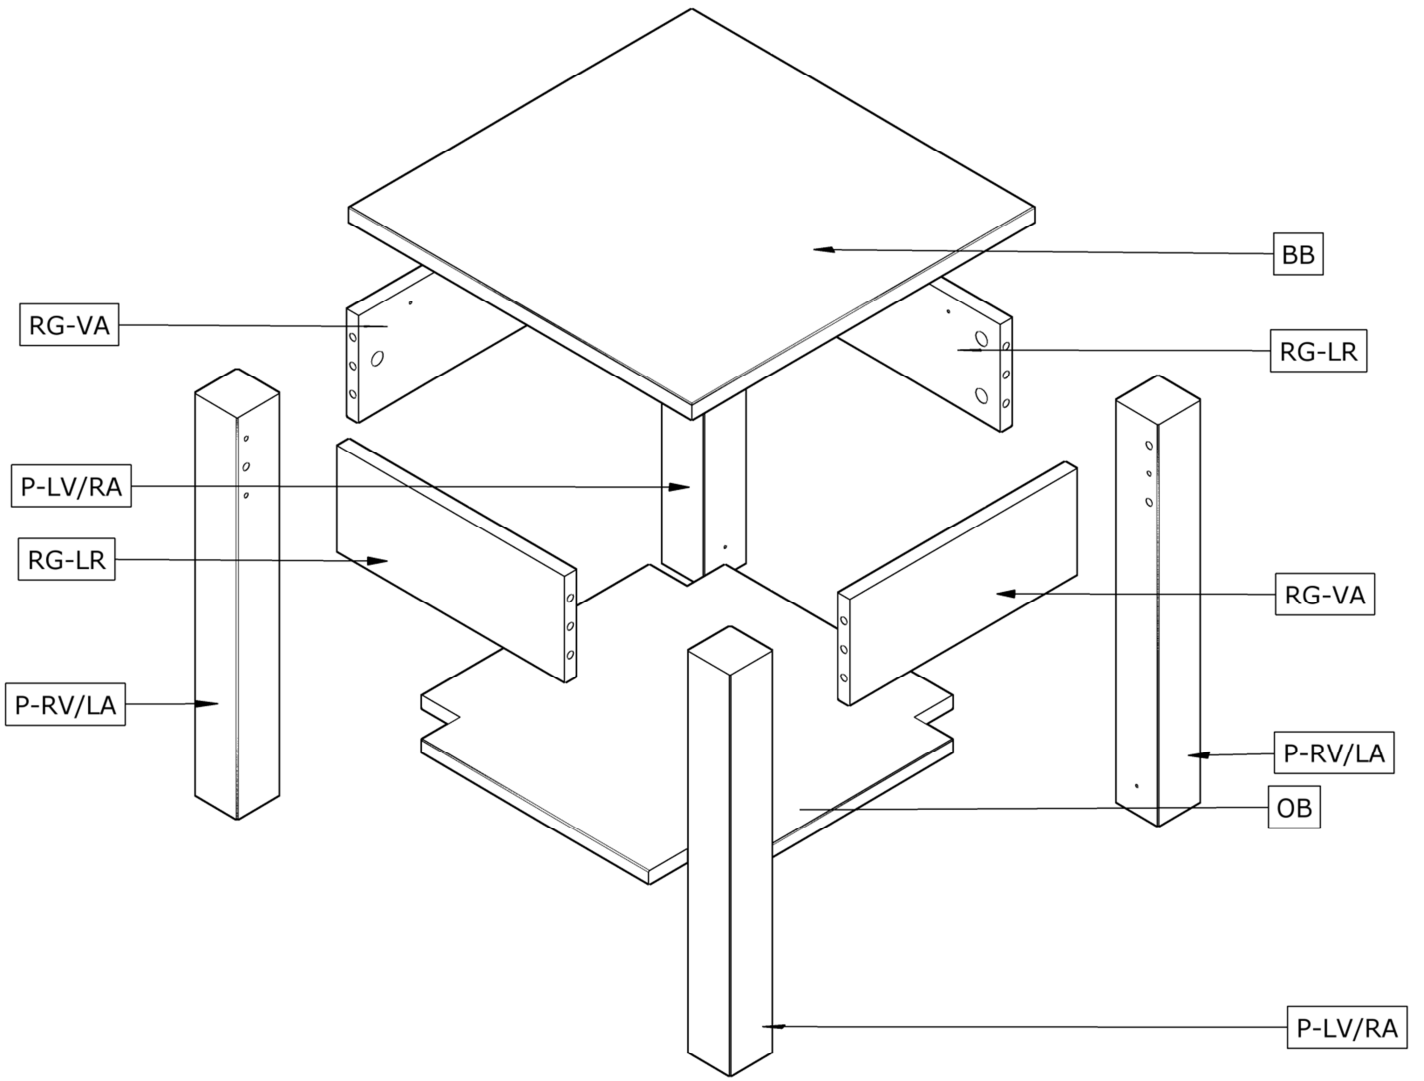

BORIS BIJZETTAFEL

Beistelltisch • Table d'appoint • Side table

wood MADE BY

24mm	Ø15	8x35mm	4x16	38x28x21
103	102	601	204	315
12x	12x	12x	24x	12

1.

2x

2.

2x

3.

2x

4.

2x

5.

2x

6.

7.