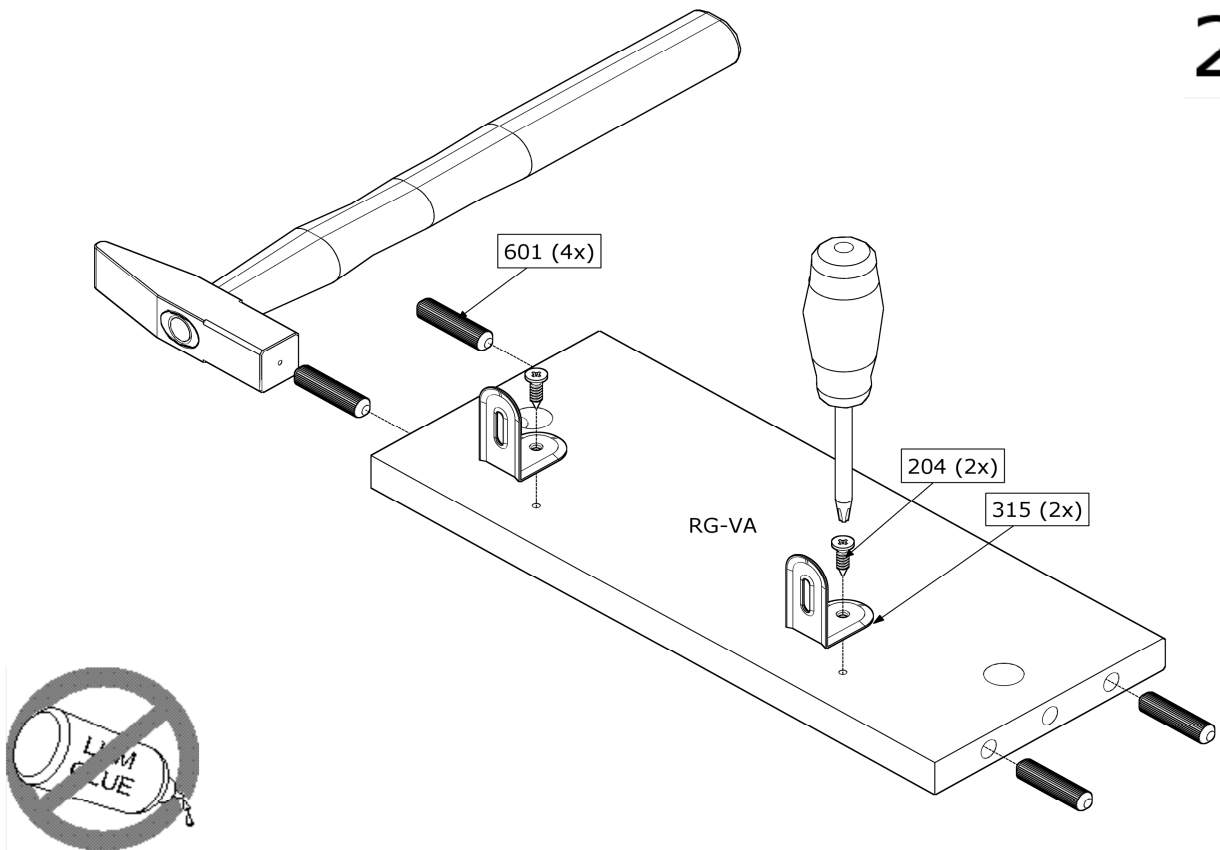

BORIS BIJZETTAFEL

Beistelltisch • Table d'appoint • Side table

wood MADE BY

24mm	Ø15	8x35mm	4x16	38x28x21
103	102	601	204	315
12x	12x	12x	24x	12

1.

2x

2.

2x

3.

2x

4.

2x

5.

2x

6.

7.