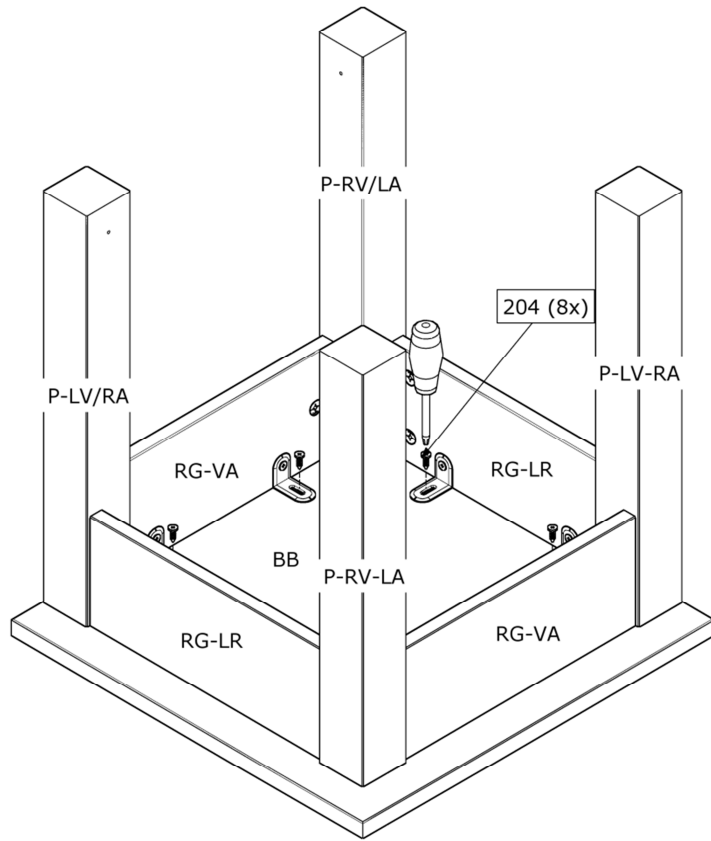

BORIS BIJZETTAFEL

Beistelltisch • Table d'appoint • Side table

wood MADE BY

24mm	Ø15	8x35mm	4x16	38x28x21
103	102	601	204	315
12x	12x	12x	24x	12

1.

2x

2.

2x

3.

2x

4.

2x

5.

2x

6.

7.