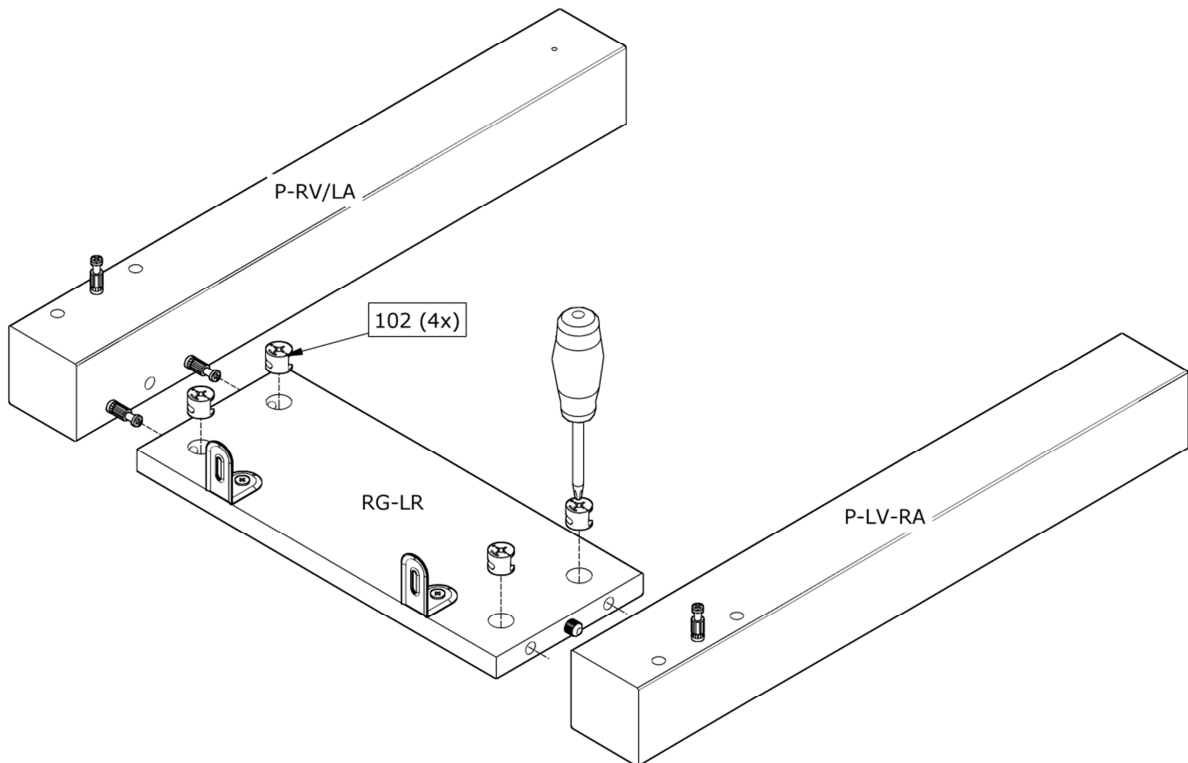

BORIS BIJZETTAFEL

Beistelltisch • Table d'appoint • Side table

wood MADE BY

24mm	Ø15	8x35mm	4x16	38x28x21
103	102	601	204	315
12x	12x	12x	24x	12

1.

2x

2.

2x

3.

2x

4.

2x

5.

2x

6.

7.