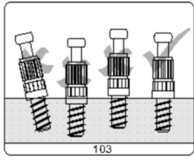

BORIS BIJZETTAFEL

Beistelltisch • Table d'appoint • Side table

wood MADE BY

24mm	Ø15	8x35mm	4x16	38x28x21
103	102	601	204	315
12x	12x	12x	24x	12

1.

2x

2.

2x

3.

2x

4.

2x

5.

2x

6.

7.