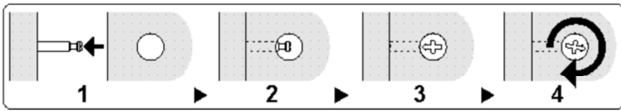

BORIS BIJZETTAFEL

Beistelltisch • Table d'appoint • Side table

wood MADE BY

24mm	Ø15	8x35mm	4x16	38x28x21
103	102	601	204	315
12x	12x	12x	24x	12

1.

2x

2.

2x

3.

2x

4.

2x

5.

2x

6.

7.