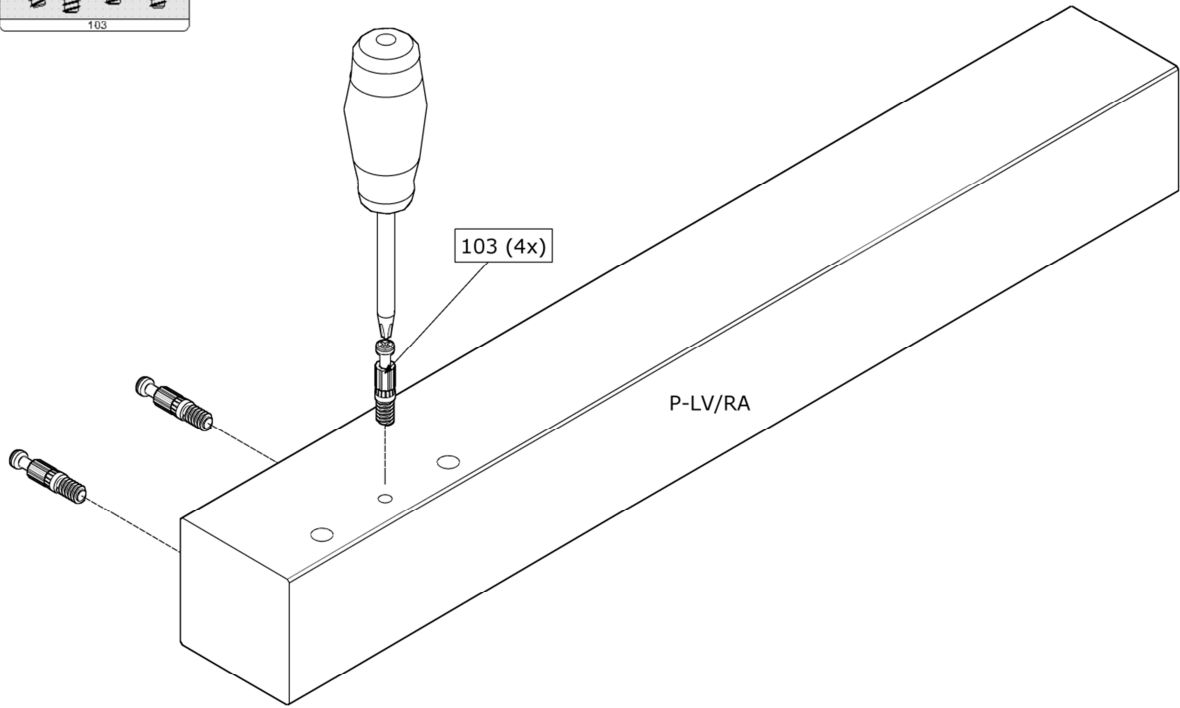

BORIS BIJZETTAFEL

Beistelltisch • Table d'appoint • Side table

wood MADE BY

24mm	Ø15	8x35mm	4x16	38x28x21
103	102	601	204	315
12x	12x	12x	24x	12

1.

2x

2.

2x

3.

2x

4.

2x

5.

2x

6.

7.