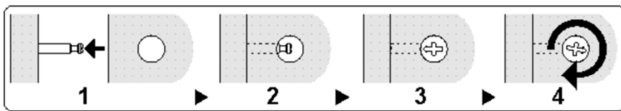

BORIS BIJZETTAFEL

Beistelltisch • Table d'appoint • Side table

wood MADE BY

24mm	Ø15	8x35mm	4x16	38x28x21
103	102	601	204	315
12x	12x	12x	24x	12

1.

2x

2.

2x

3.

2x

4.

2x

5.

2x

6.

7.