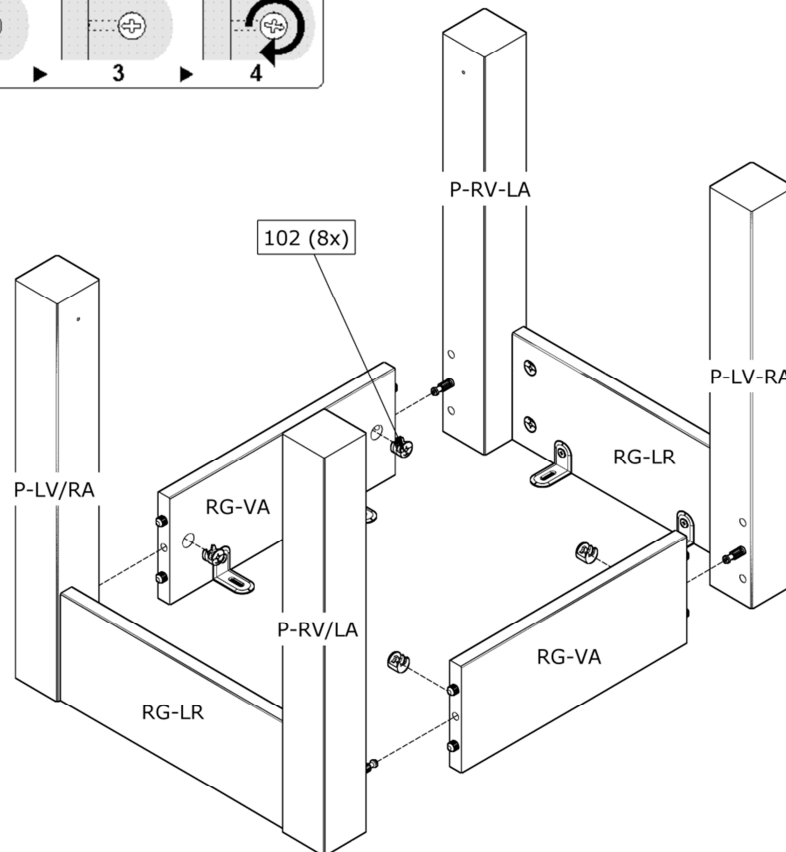

BORIS BIJZETTAFEL

Beistelltisch • Table d'appoint • Side table

wood MADE BY

24mm	Ø15	8x35mm	4x16	38x28x21
103	102	601	204	315
12x	12x	12x	24x	12

1.

2x

2.

2x

3.

2x

4.

2x

5.

2x

6.

7.