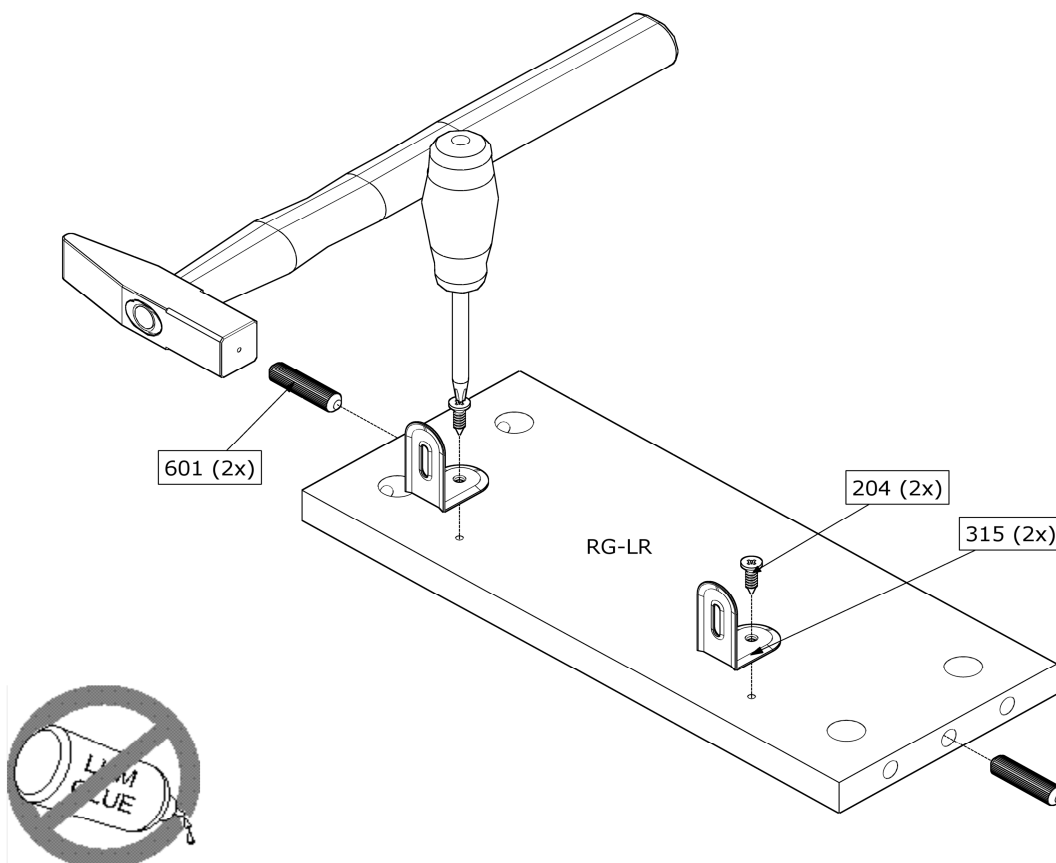

BORIS BIJZETTAFEL

Beistelltisch • Table d'appoint • Side table

wood MADE BY

24mm	Ø15	8x35mm	4x16	38x28x21
103	102	601	204	315
12x	12x	12x	24x	12

1.

2x

2.

2x