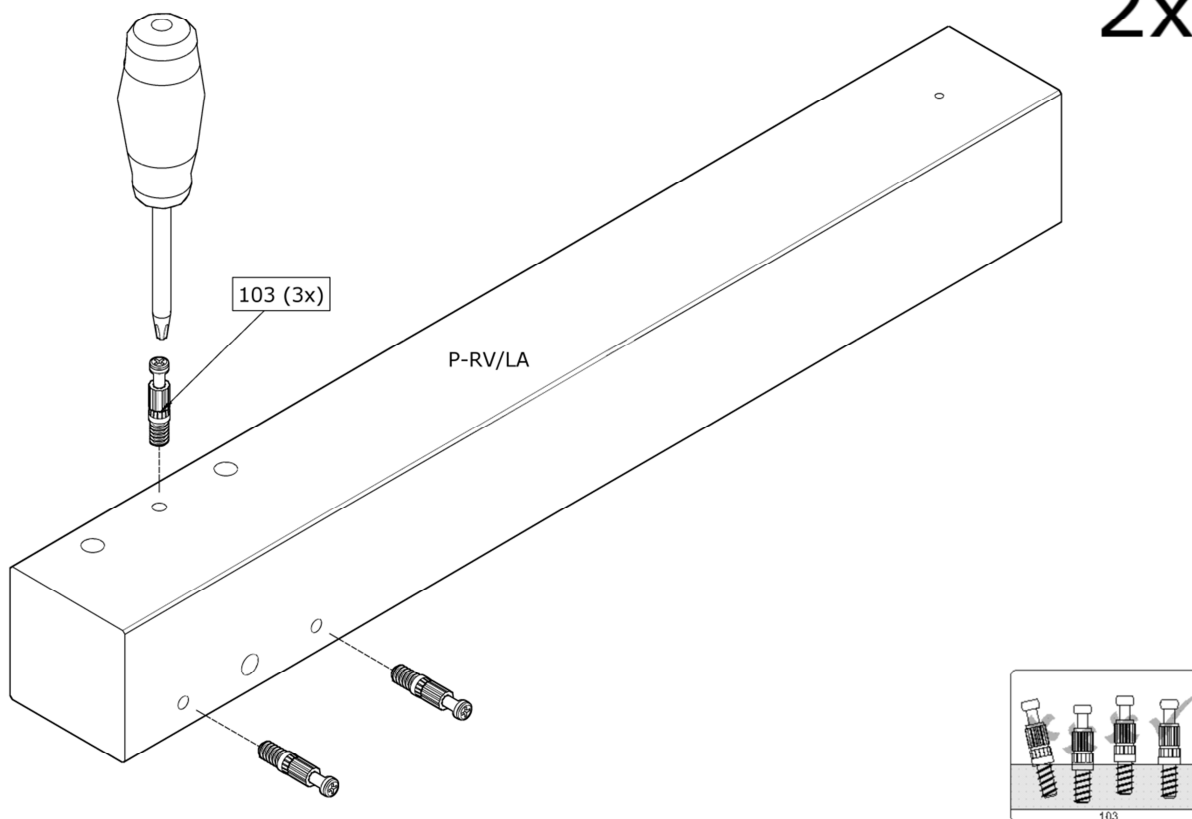

BORIS BIJZETTAFEL

Beistelltisch • Table d'appoint • Side table

wood MADE BY

24mm	Ø15	8x35mm	4x16	38x28x21
103	102	601	204	315
12x	12x	12x	24x	12

1.

2x

2.

2x

3.

2x

4.

2x

5.

2x

6.

7.