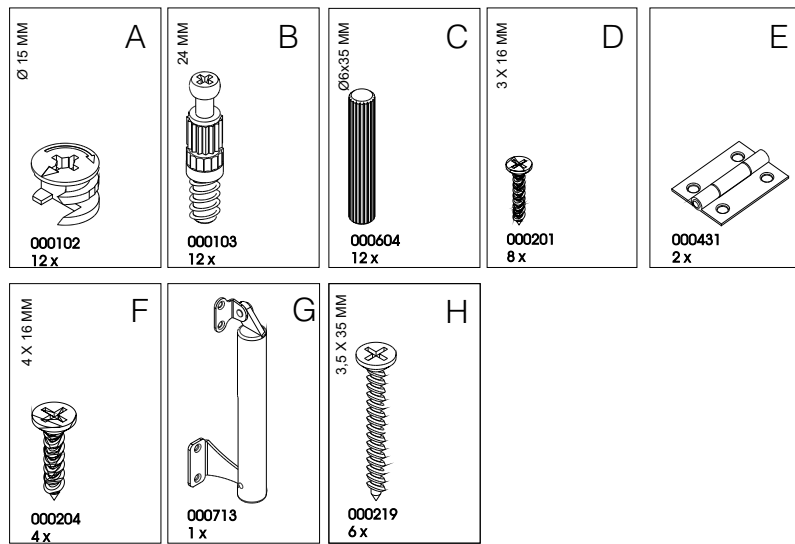

KEET

speelgoedkist
spielzeugkiste
coffre à jouets
storage box

Produced by De Eekhoorn Woodworkings BV

3

4