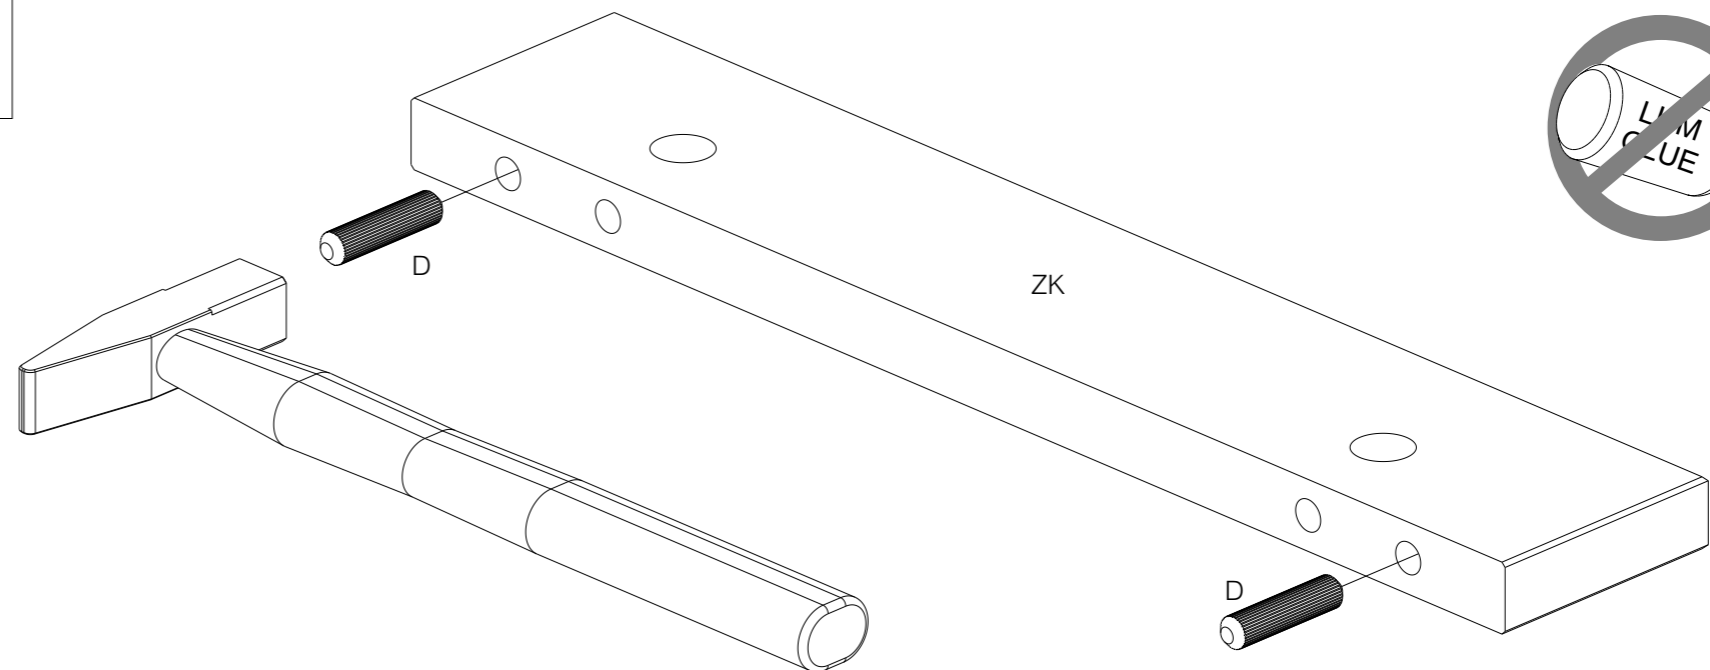

## nachtplankje

1

2

Zaadmarkt 25 1681 PD Zwaagdijk-Oost NL

[www.wood.nl](http://www.wood.nl)

3

4

5