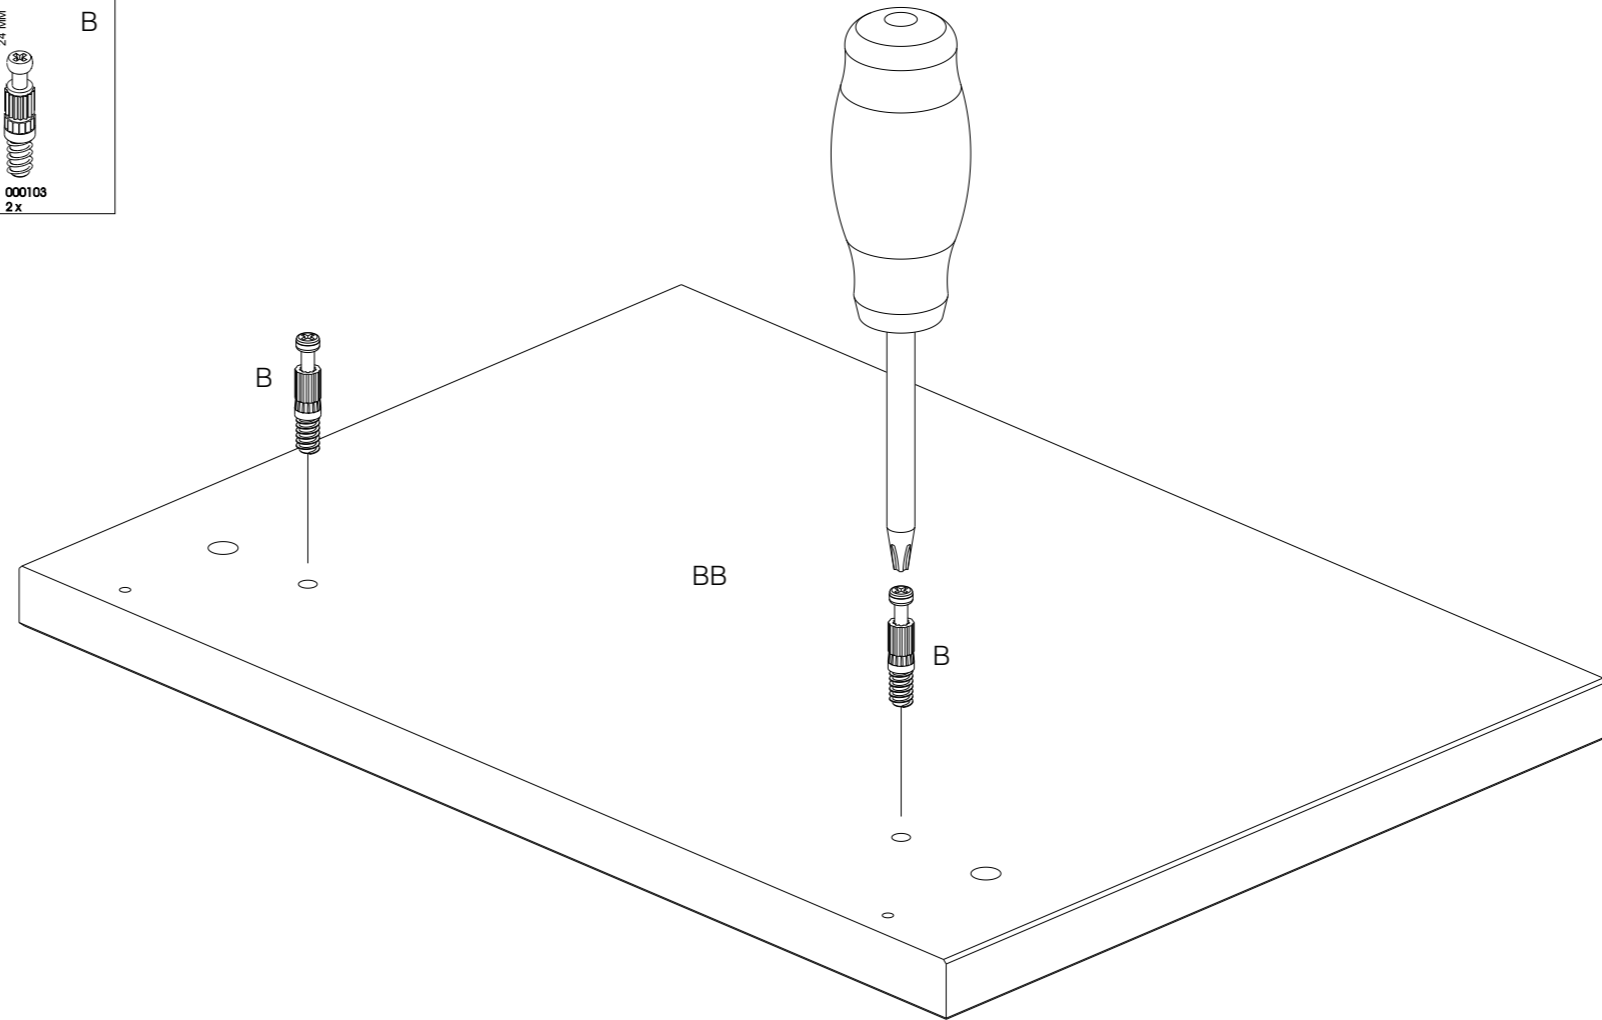

## nachtplankje

1

2

Zaadmarkt 25 1681 PD Zwaagdijk-Oost NL

[www.wood.nl](http://www.wood.nl)

3

4

5