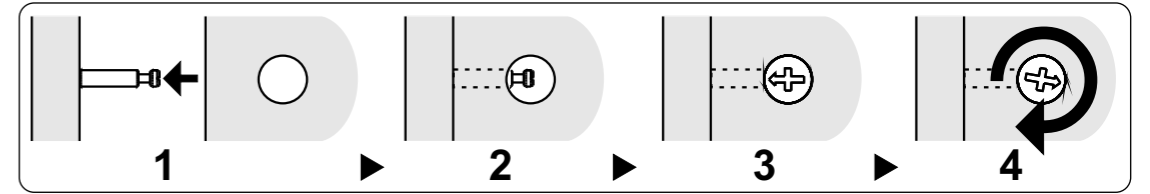

## nachtplankje

1

2

Zaadmarkt 25 1681 PD Zwaagdijk-Oost NL

[www.wood.nl](http://www.wood.nl)

3

4

5