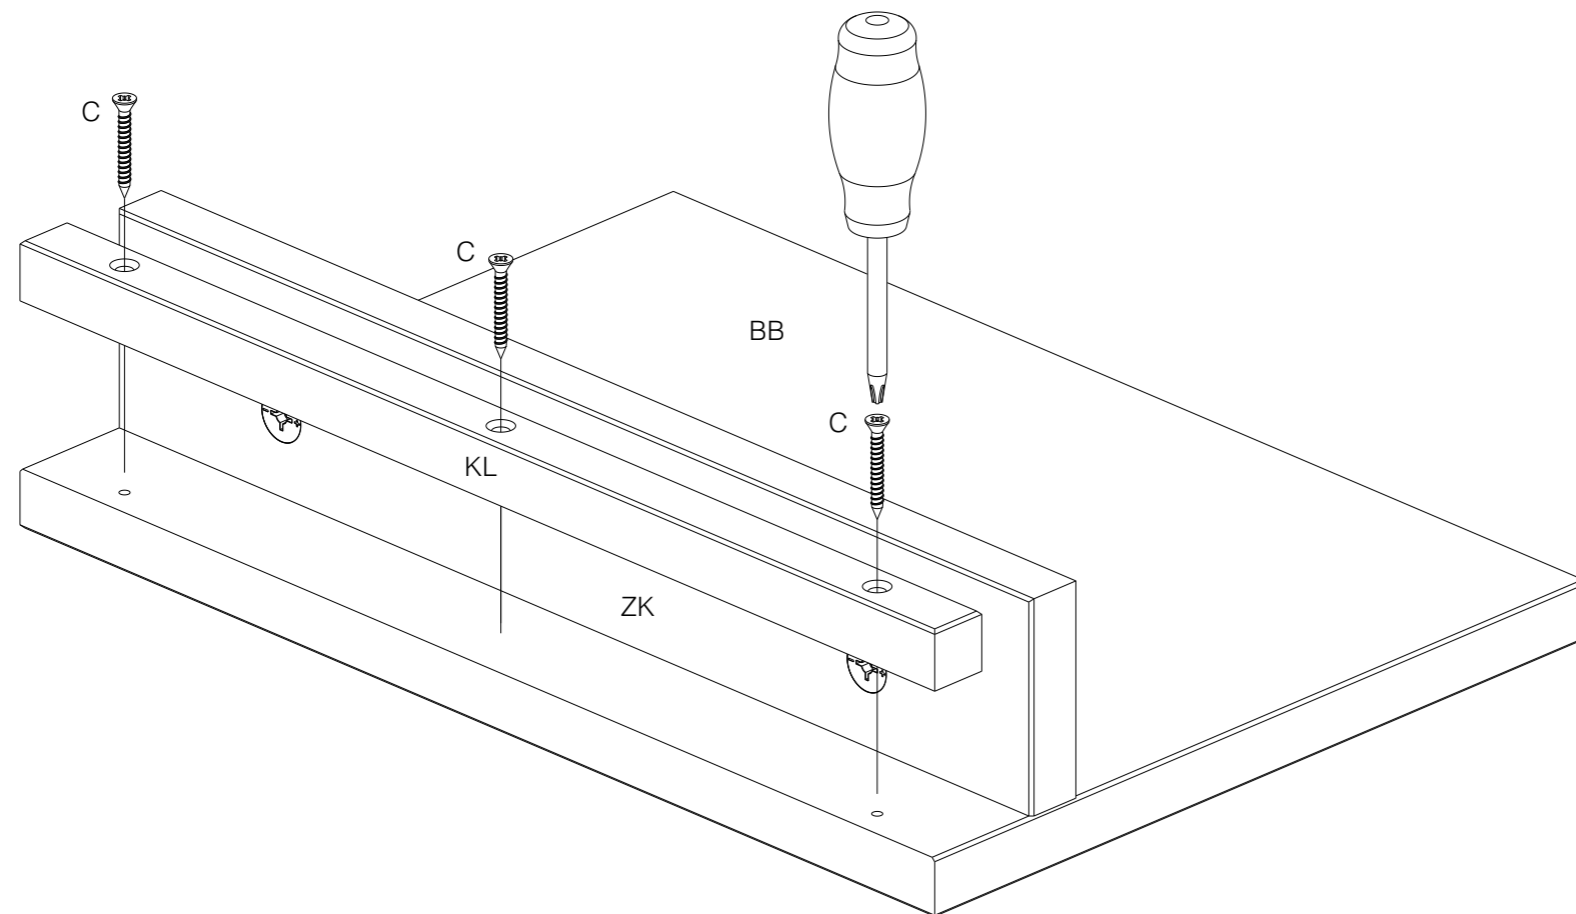

## nachtplankje

1

2

Zaadmarkt 25 1681 PD Zwaagdijk-Oost NL

[www.wood.nl](http://www.wood.nl)

3

4

5