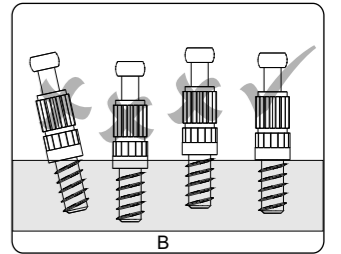

## nachtplankje

1

2

Zaadmarkt 25 1681 PD Zwaagdijk-Oost NL

[www.wood.nl](http://www.wood.nl)

3

4

5