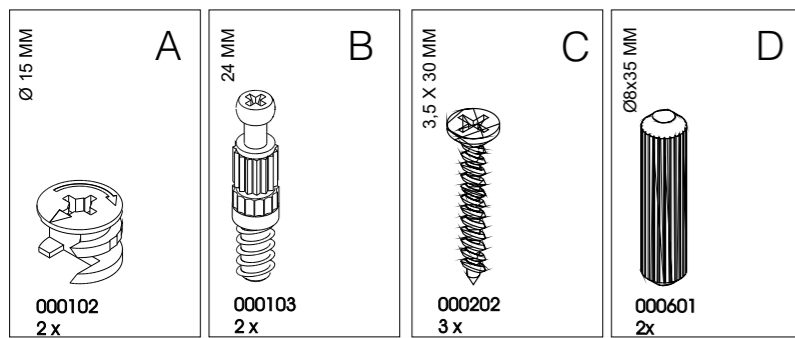

## nachtplankje

1

2

Zaadmarkt 25 1681 PD Zwaagdijk-Oost NL

[www.wood.nl](http://www.wood.nl)

3

4

5