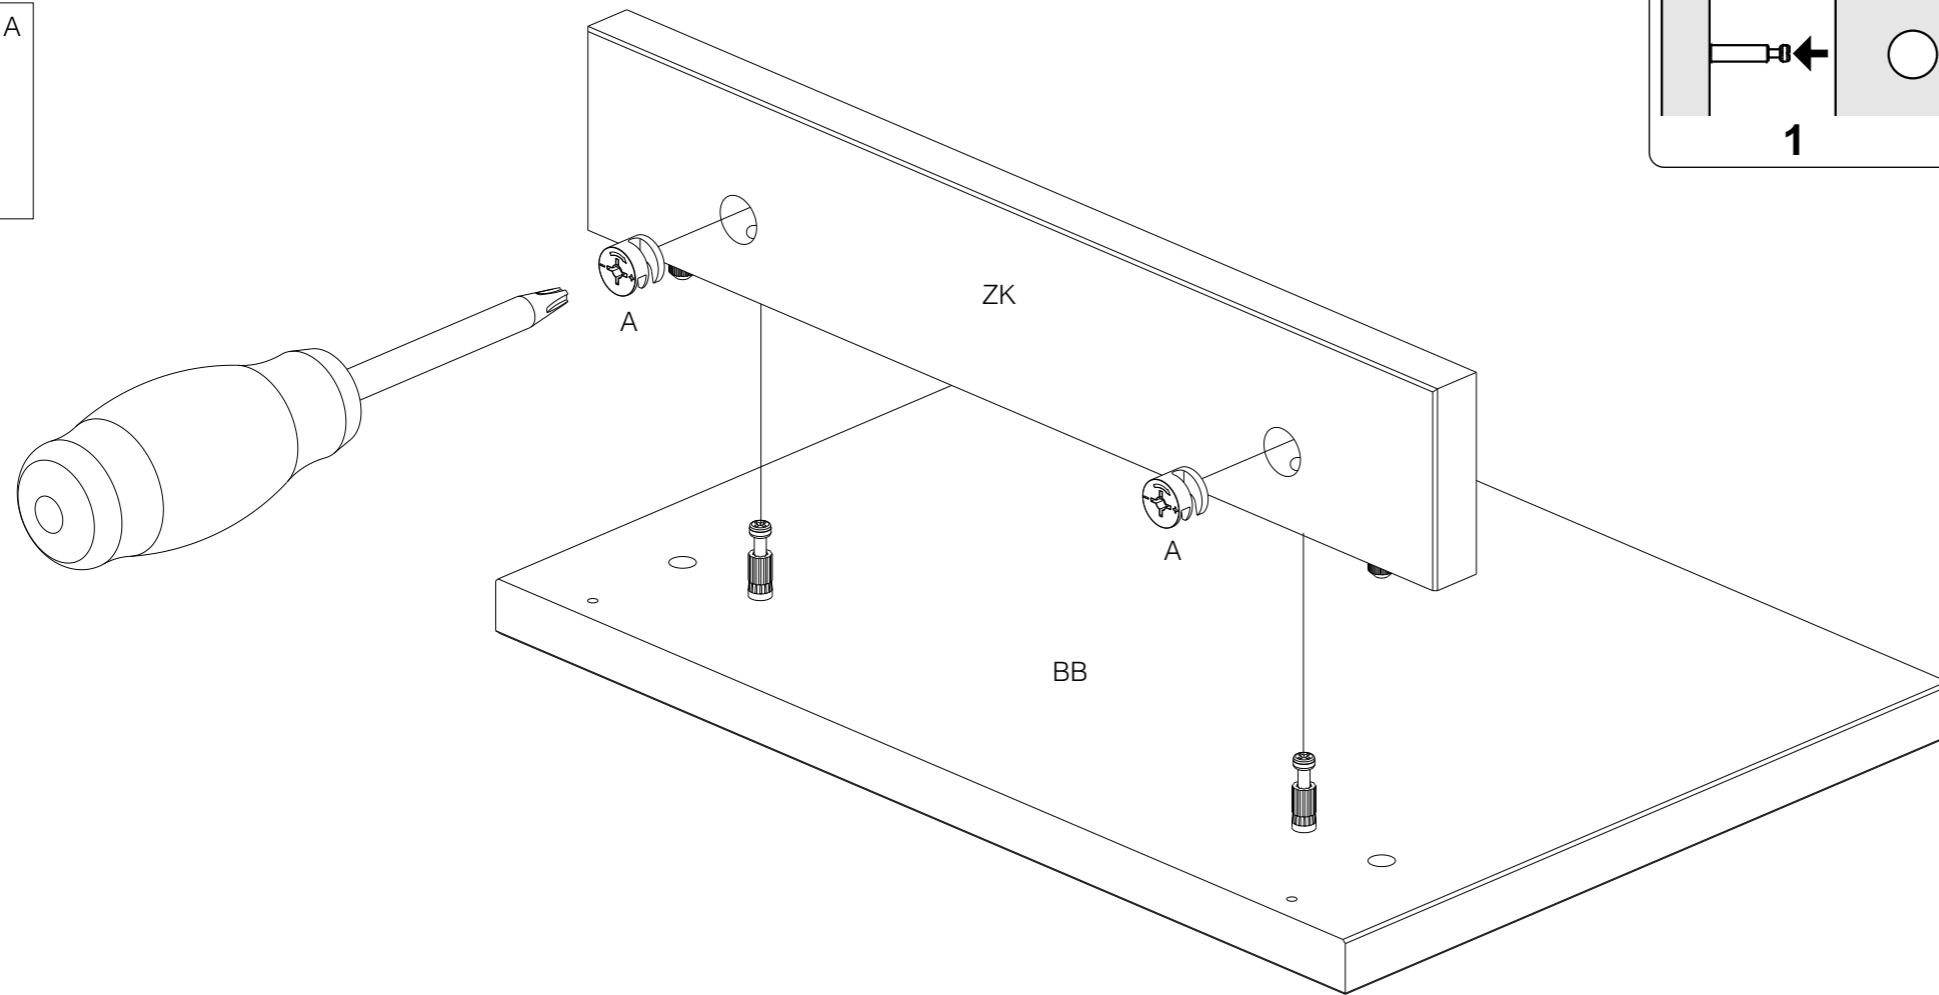

## nachtplankje

1

2

Zaadmarkt 25 1681 PD Zwaagdijk-Oost NL

[www.wood.nl](http://www.wood.nl)

3

4

5