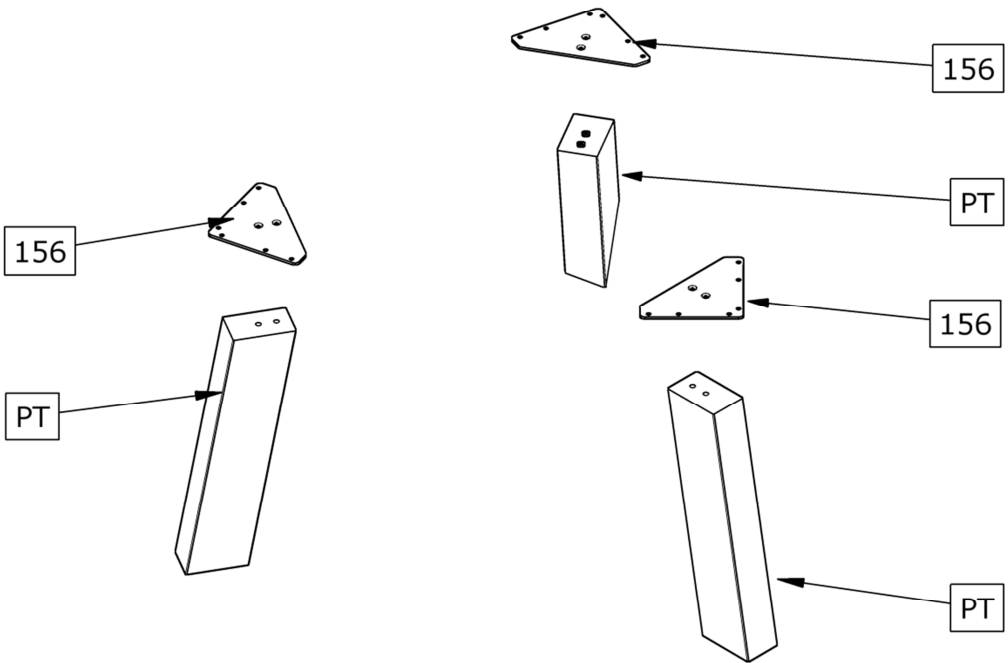

# RHONDA SALONTAFEL Ø80

Wohnzimmertisch • table basse • Coffee table

**wood** MADE BY

5x40mm PZD	4x16mm	
238	204	156
<b>6x</b>	<b>18x</b>	<b>3x</b>

1.

3x

2.