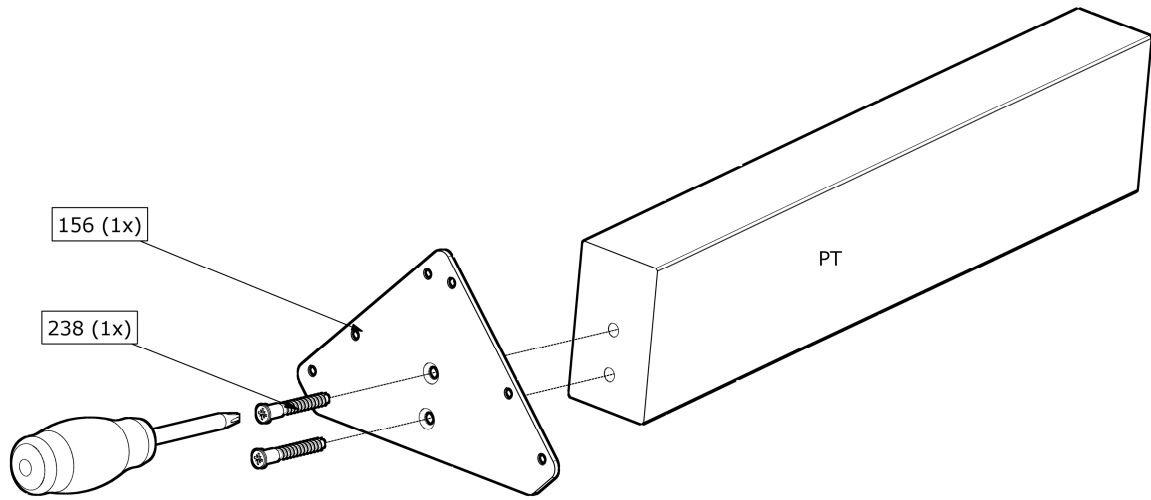

# RHONDA SALONTAFEL Ø80

Wohnzimmertisch • table basse • Coffee table

**wood** MADE BY

5x40mm PZD	4x16mm	
238	204	156
<b>6x</b>	<b>18x</b>	<b>3x</b>

1.

3x

2.