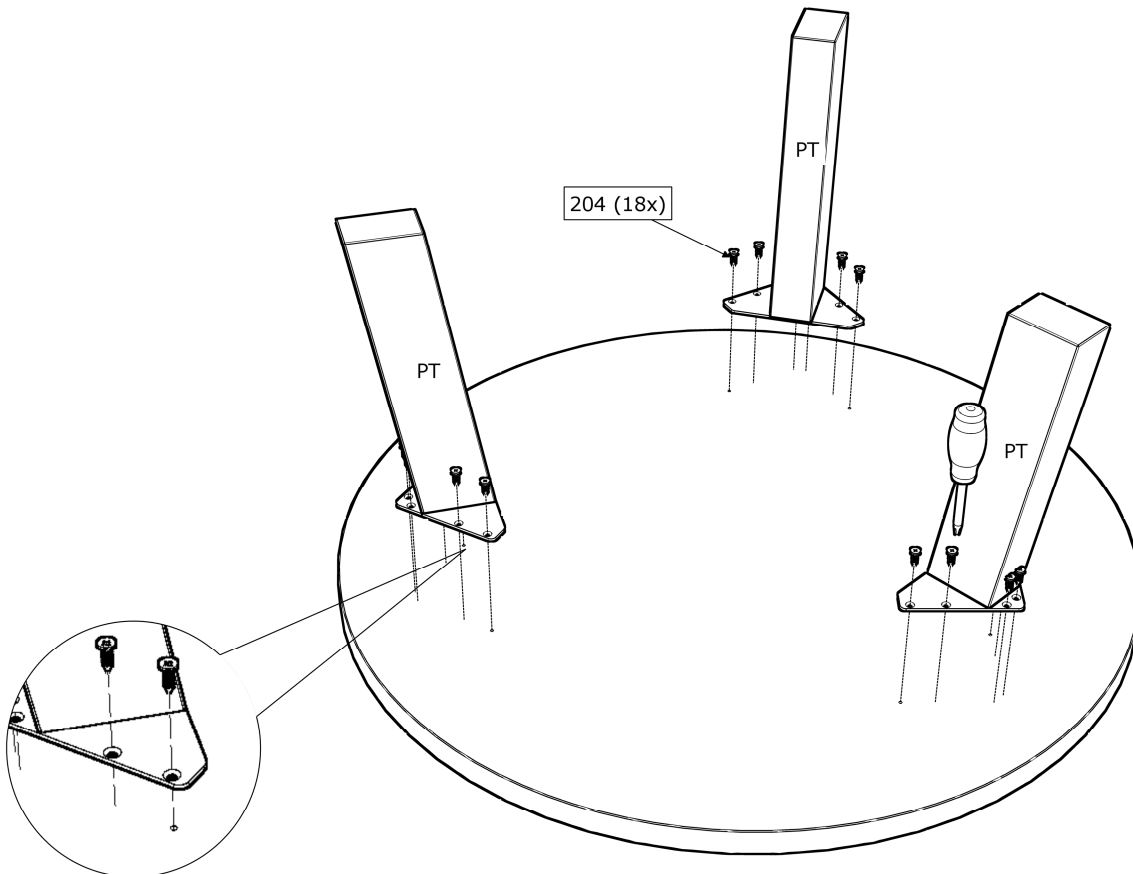

# RHONDA SALONTAFEL Ø80

Wohnzimmertisch • table basse • Coffee table

**wood** MADE BY

5x40mm PZD	4x16mm	
238	204	156
<b>6x</b>	<b>18x</b>	<b>3x</b>

1.

3x

2.