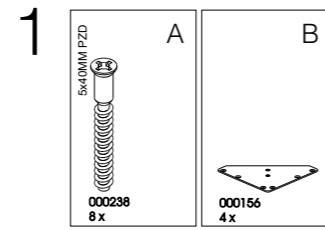

TONDA

bijzettafel 60x60
 beistelltisch 60x60
 table d'appoint 60x60
 side table 60x60

4x

Produced by De Eekhoorn Woodworkings BV