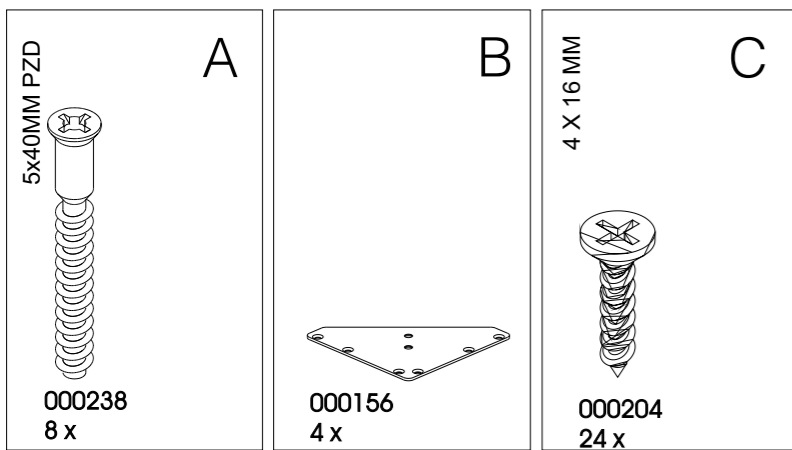

TONDA

bijzettafel 60x60
 beistelltisch 60x60
 table d'appoint 60x60
 side table 60x60

4x

Produced by De Eekhoorn Woodworkings BV