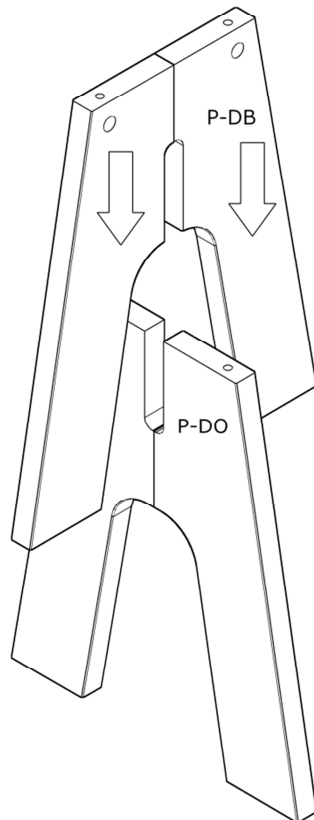

# GRIP BIJZETTAFEL

Hocker • Tabouret • Stool

**vtwonen**

24mm	Ø15	Ø14mm
103	102	369/373/375
<b>4x</b>	<b>4x</b>	<b>4x</b>

1.

2.

3.