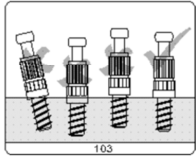

# GRIP BIJZETTAFEL

Hocker • Tabouret • Stool

**vtwonen**

24mm	Ø15	Ø14mm
103	102	369/373/375
<b>4x</b>	<b>4x</b>	<b>4x</b>

1.

2.

3.