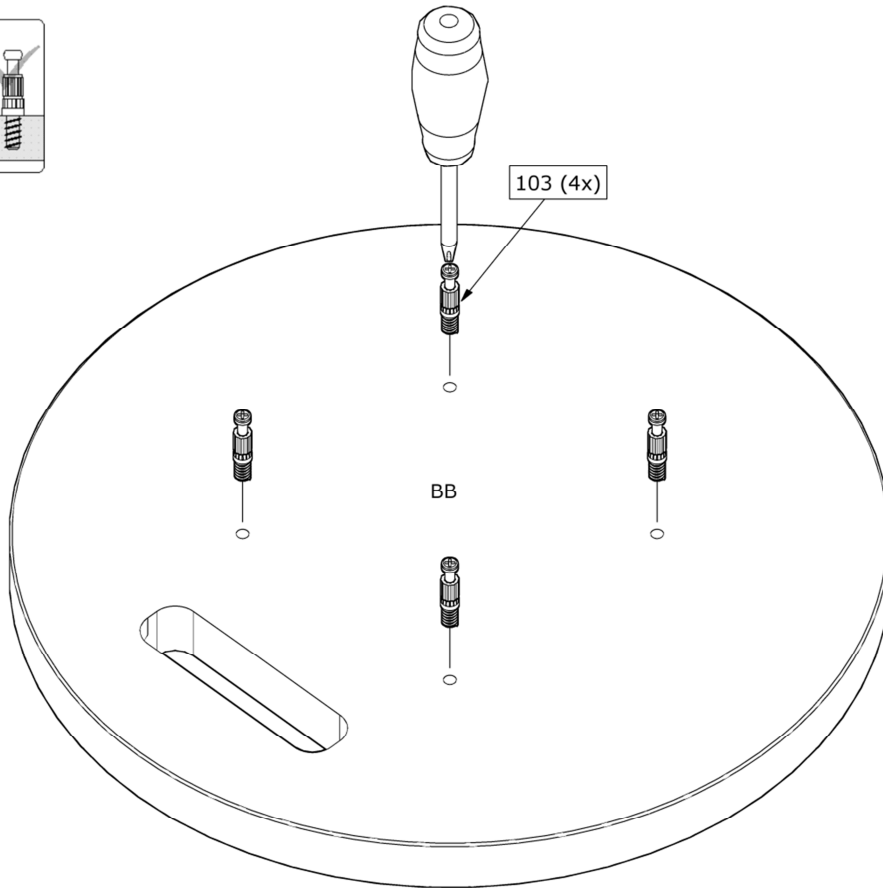

# GRIP BIJZETTAFEL

Hocker • Tabouret • Stool

**vtwonen**

24mm	Ø15	Ø14mm
103	102	369/373/375
<b>4x</b>	<b>4x</b>	<b>4x</b>

1.

2.

3.