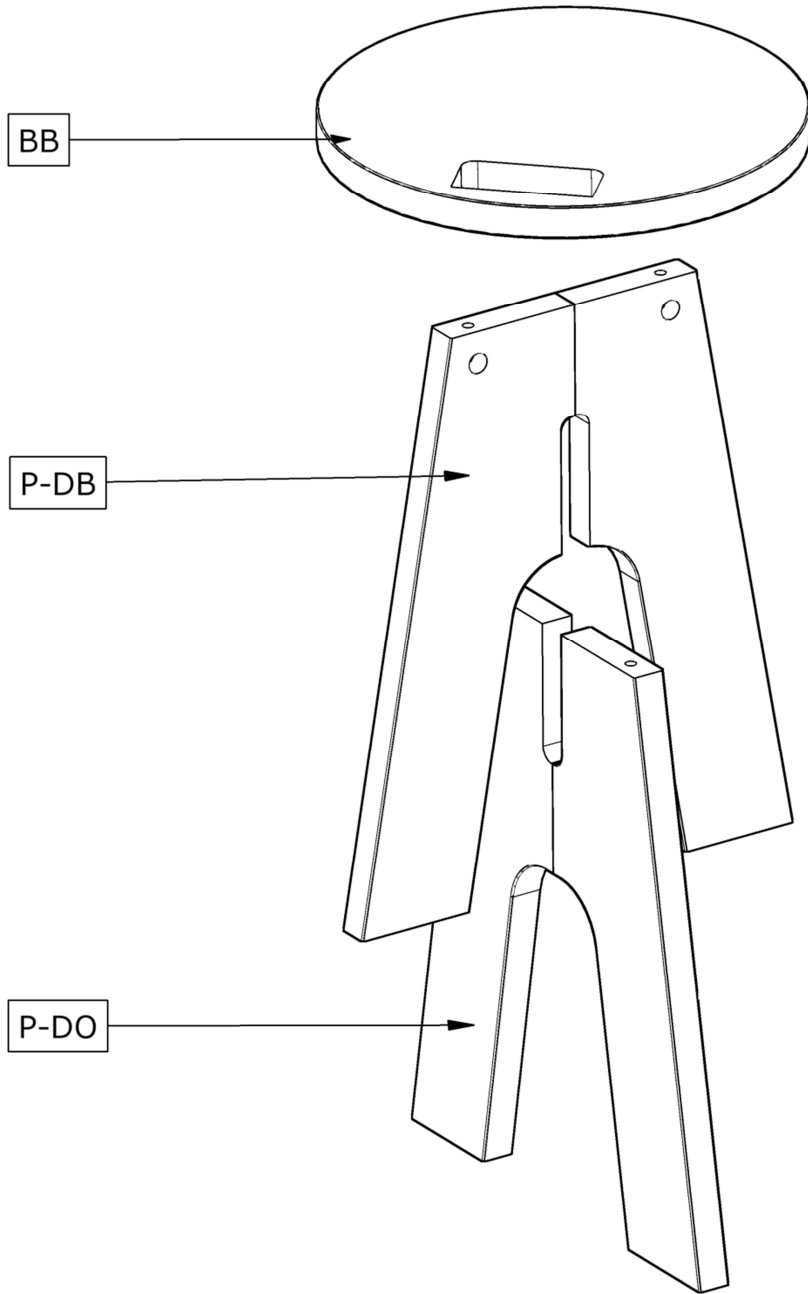

# GRIP BIJZETTAFEL

Hocker • Tabouret • Stool

**vtwonen**

24mm	Ø15	Ø14mm
103	102	369/373/375
<b>4x</b>	<b>4x</b>	<b>4x</b>

1.

2.

3.