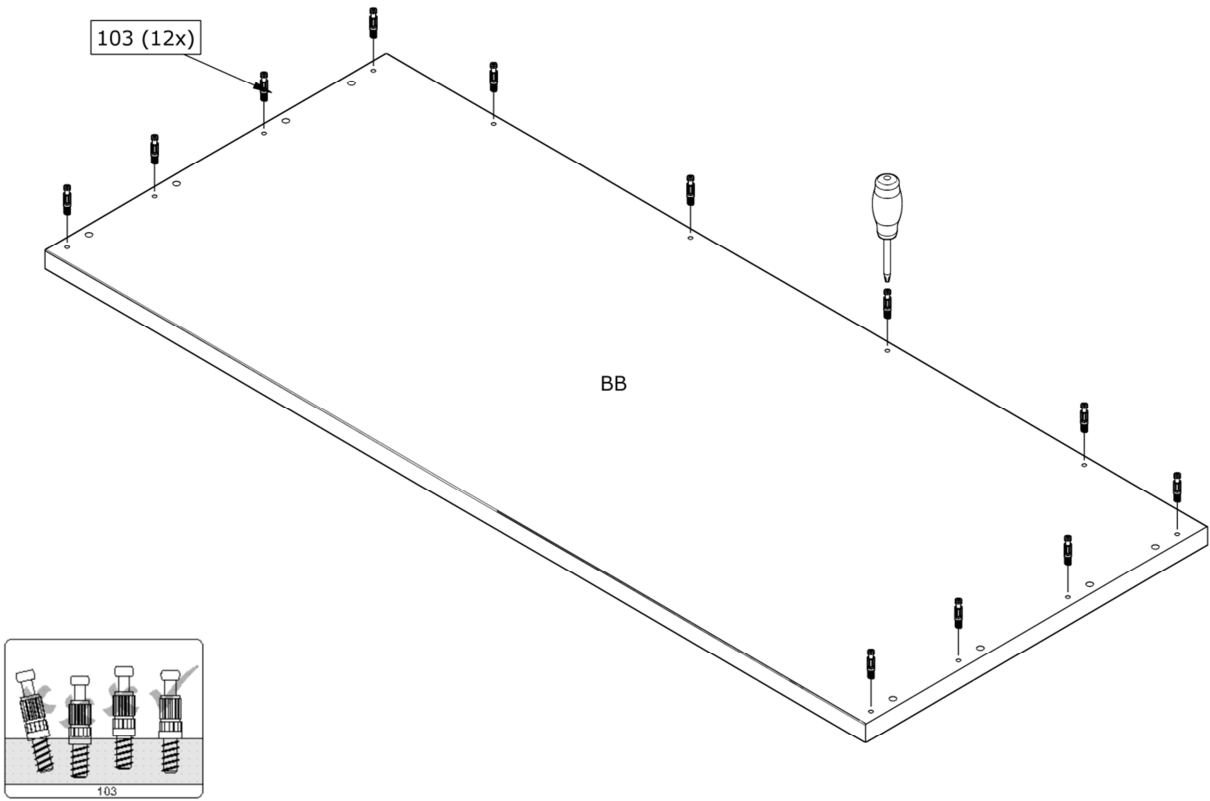

# STORE OPBERGBANK

Truhe • Coffre de rangement • Storage box

**vtwonen**

24mm	Ø15mm	4x16	Ø25	Ø8x35mm
103	102	204	733	601
<b>30x</b>	<b>30x</b>	<b>24x</b>	<b>12x</b>	<b>26x</b>

Ø14	3,5x35mm
373	219
<b>30x</b>	<b>12x</b>

1.

2.

3.

4.

5.

6.

7.

8.

9.

3x

10.

3x

11.