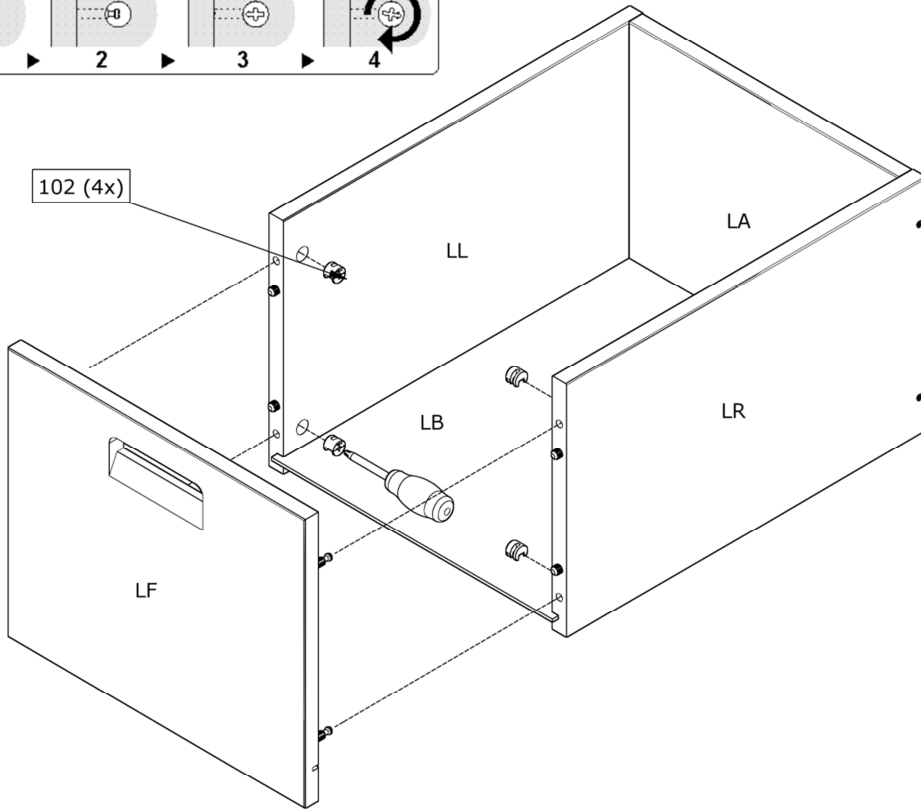

# STORE OPBERGBANK

Truhe • Coffre de rangement • Storage box

**vtwonen**

24mm	Ø15mm	4x16	Ø25	Ø8x35mm
103	102	204	733	601
<b>30x</b>	<b>30x</b>	<b>24x</b>	<b>12x</b>	<b>26x</b>

Ø14	3,5x35mm
373	219
<b>30x</b>	<b>12x</b>

1.

2.

3.

4.

5.

6.

7.

8.

9.

3x

10.

3x

11.