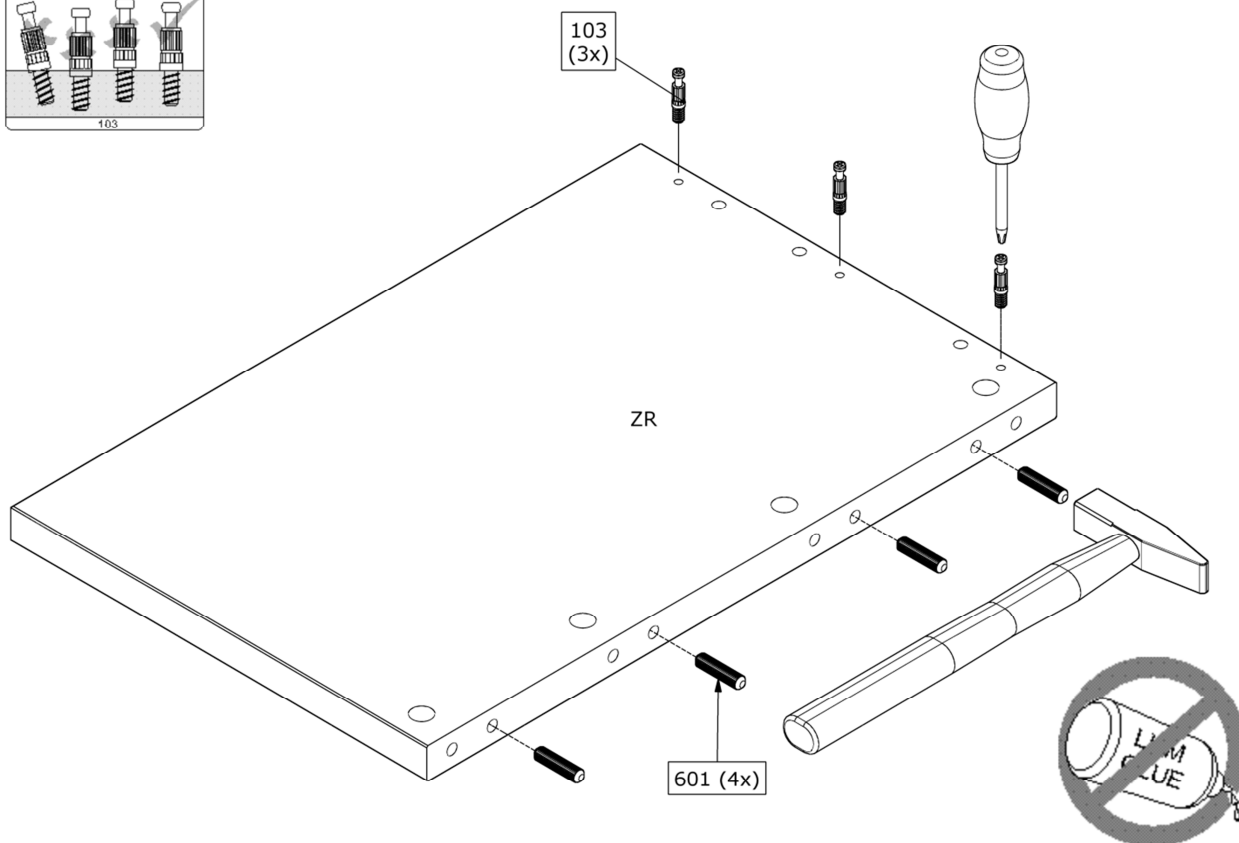

# STORE OPBERGBANK

Truhe • Coffre de rangement • Storage box

**vtwonen**

24mm	Ø15mm	4x16	Ø25	Ø8x35mm
103	102	204	733	601
<b>30x</b>	<b>30x</b>	<b>24x</b>	<b>12x</b>	<b>26x</b>

Ø14	3,5x35mm
373	219
<b>30x</b>	<b>12x</b>

1.

2.

3.

4.

5.

6.

7.

8.