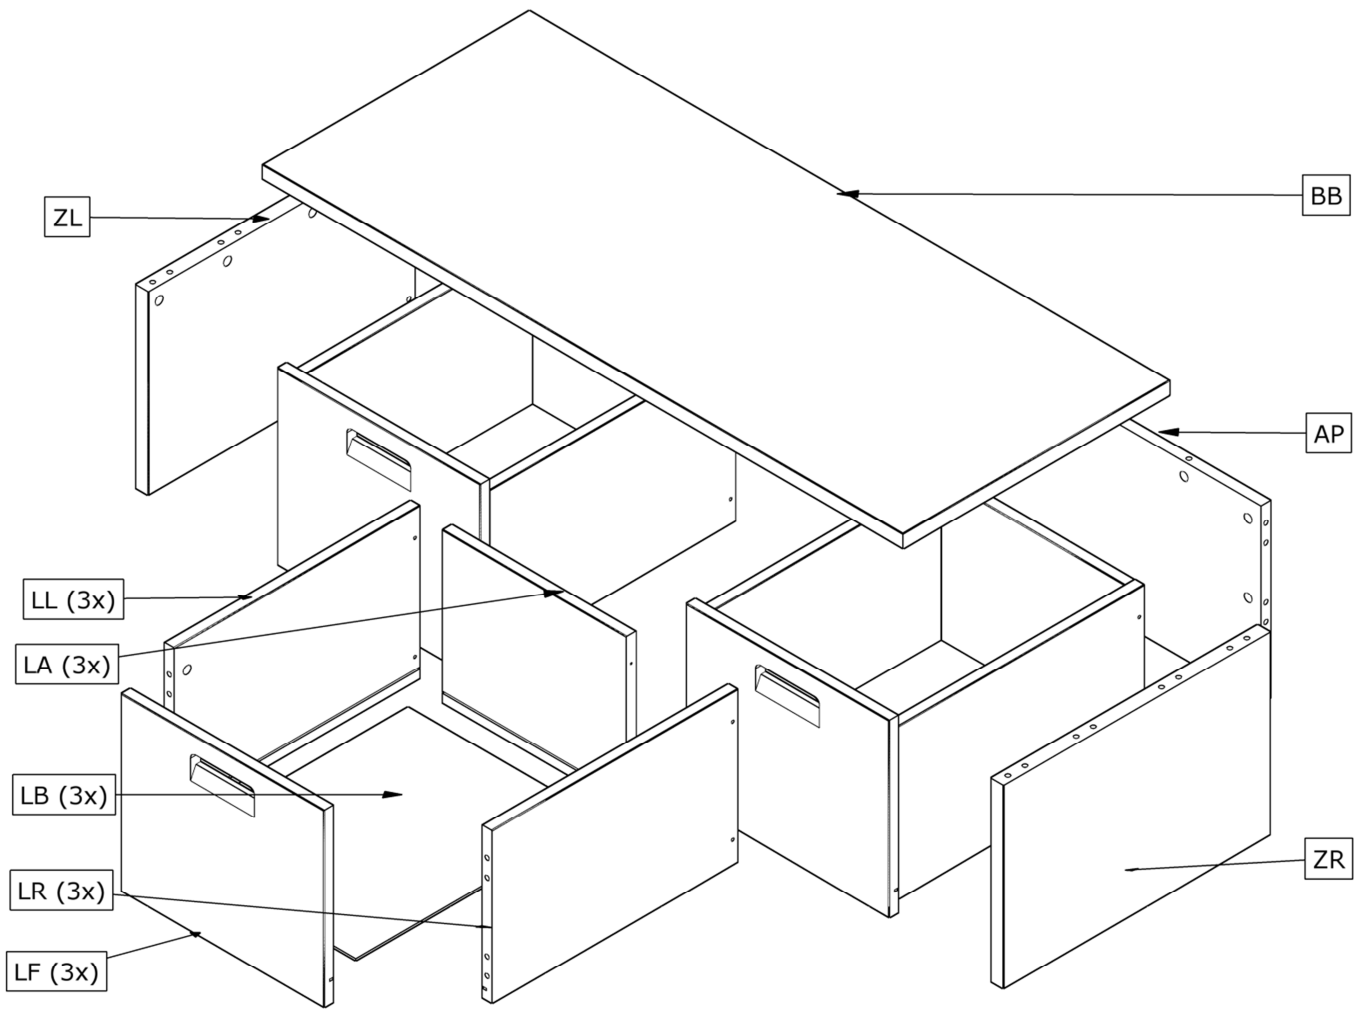

# STORE OPBERGBANK

Truhe • Coffre de rangement • Storage box

**vtwonen**

24mm	Ø15mm	4x16	Ø25	Ø8x35mm
103	102	204	733	601
<b>30x</b>	<b>30x</b>	<b>24x</b>	<b>12x</b>	<b>26x</b>

Ø14	3,5x35mm
373	219
<b>30x</b>	<b>12x</b>

1.

2.

3.

4.

5.

6.

7.

8.

9.

3x

10.

3x

11.