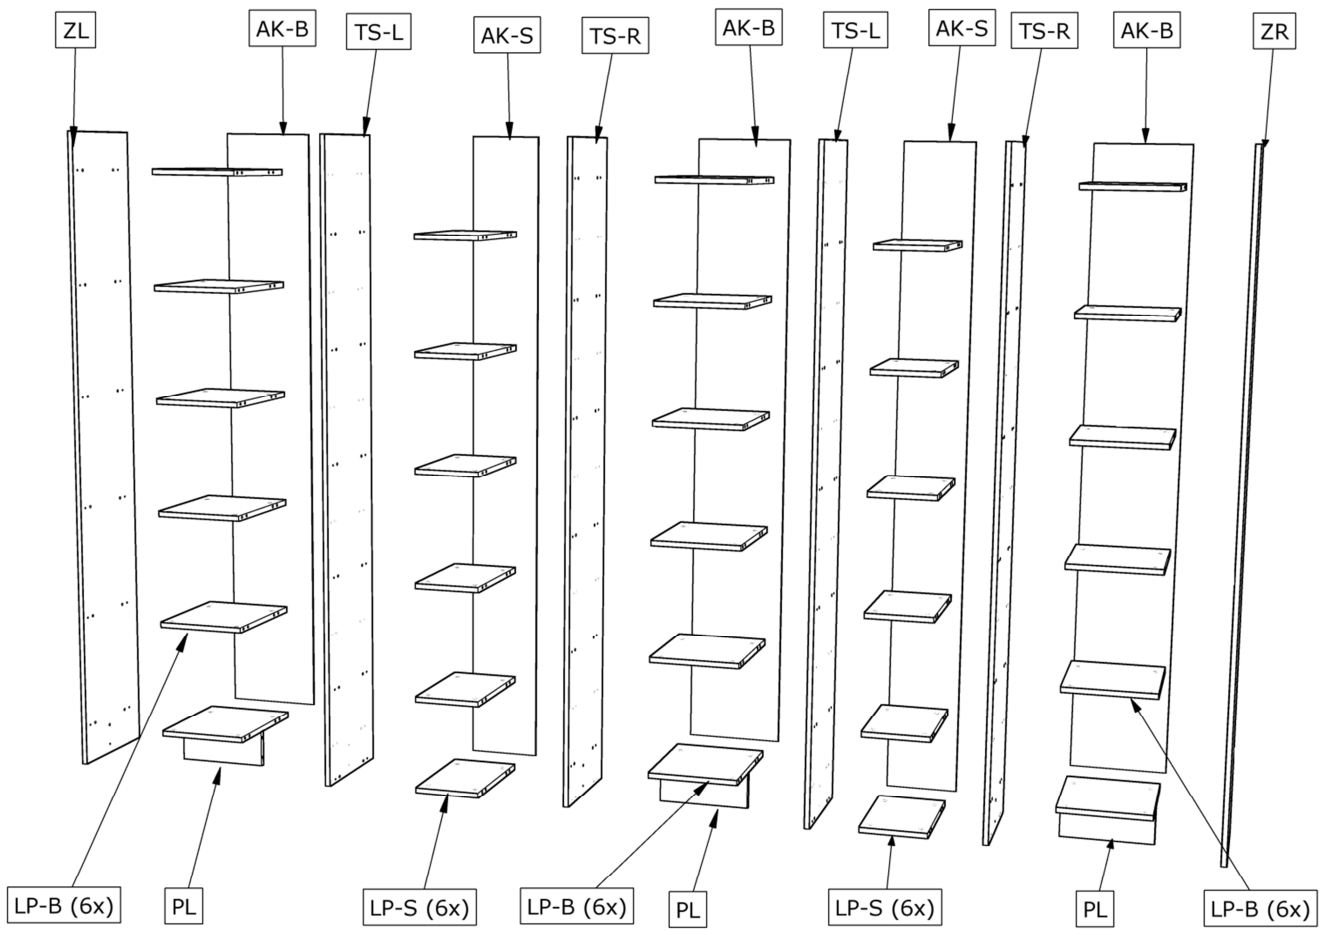

EXPAND VAKKENKAST

UITBREIDING

Fächerregal • Section cabinet • Cabinet

MADE BY
wood

24mm	Ø15mm		3x15mm	Ø8x35mm
103	102	371	201	601
126x	126x	32x	32x	126x

Ø1,4 x25mm	Ø14 WIT	safty balance
350	369	356
50x	120x	1x

1.

3x

2.

18x

3.

2x

4.

2x

5.

2x

6.

2x

7.

8.

12x

9.