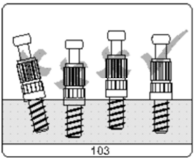

EXPAND VAKKENKAST

UITBREIDING

Fächerregal • Section cabinet • Cabinet

MADE BY
wood

24mm	Ø15mm		3x15mm	Ø8x35mm
103	102	371	201	601
126x	126x	32x	32x	126x

Ø1,4 x25mm	Ø14 WIT	safty balance
350	369	356
50x	120x	1x

1.

3x

2.

18x

3.

2x

4.

2x

5.

2x

6.

2x

7.

8.

12x

9.