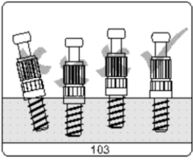

EXPAND VAKKENKAST

UITBREIDING

Fächerregal • Section cabinet • Cabinet

MADE BY
wood

24mm	Ø15mm		3x15mm	Ø8x35mm
103	102	371	201	601
126x	126x	32x	32x	126x

Ø1,4 x25mm	Ø14 WIT	safty balance
350	369	356
50x	120x	1x

1.

3x

2.

18x

3.

2x

4.

2x

5.

2x

6.

2x

7.

8.

12x

9.