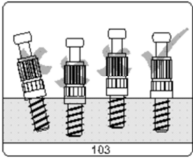

GRIP SALONTAFEL Ø60

Couchtisch • Table basse • Coffeetable

vtwonen

24mm	Ø15	Ø14mm
103	102	369/373
8x	8x	8x

1.

2.

3.