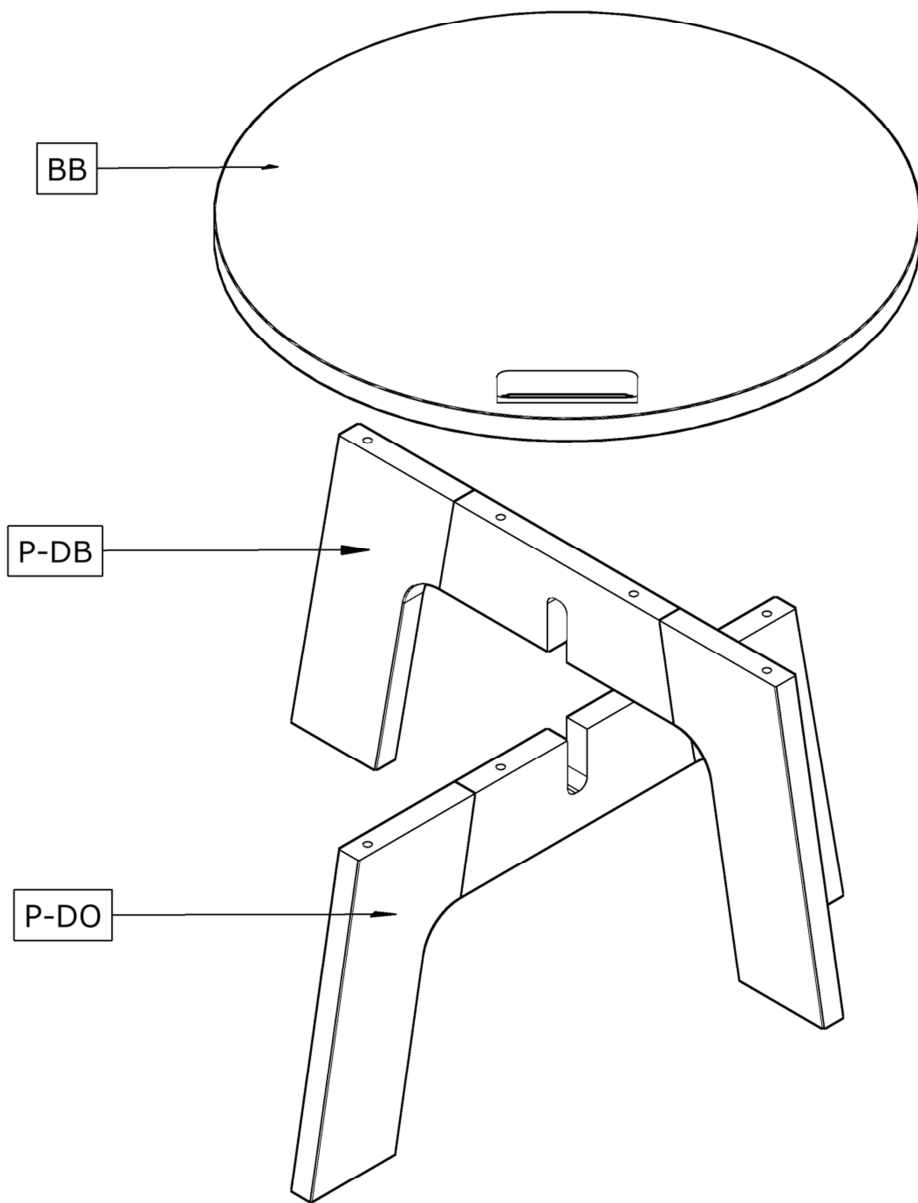

GRIP SALONTAFEL Ø60

Couchtisch • Table basse • Coffeetable

vtwonen

24mm	Ø15	Ø14mm
103	102	369/373
8x	8x	8x

1.

2.

3.