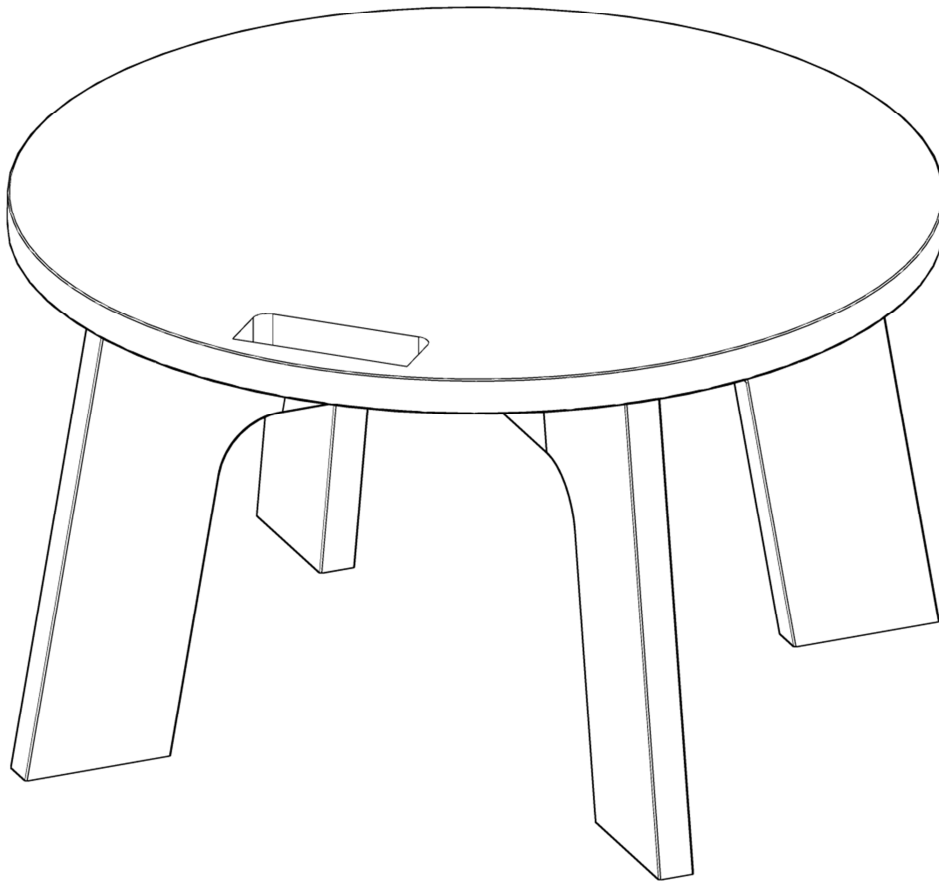

GRIP SALONTAFEL Ø60

Couchtisch • Table basse • Coffeetable

vtwonen

24mm	Ø15	Ø14mm
103	102	369/373
8x	8x	8x

1.

2.

3.