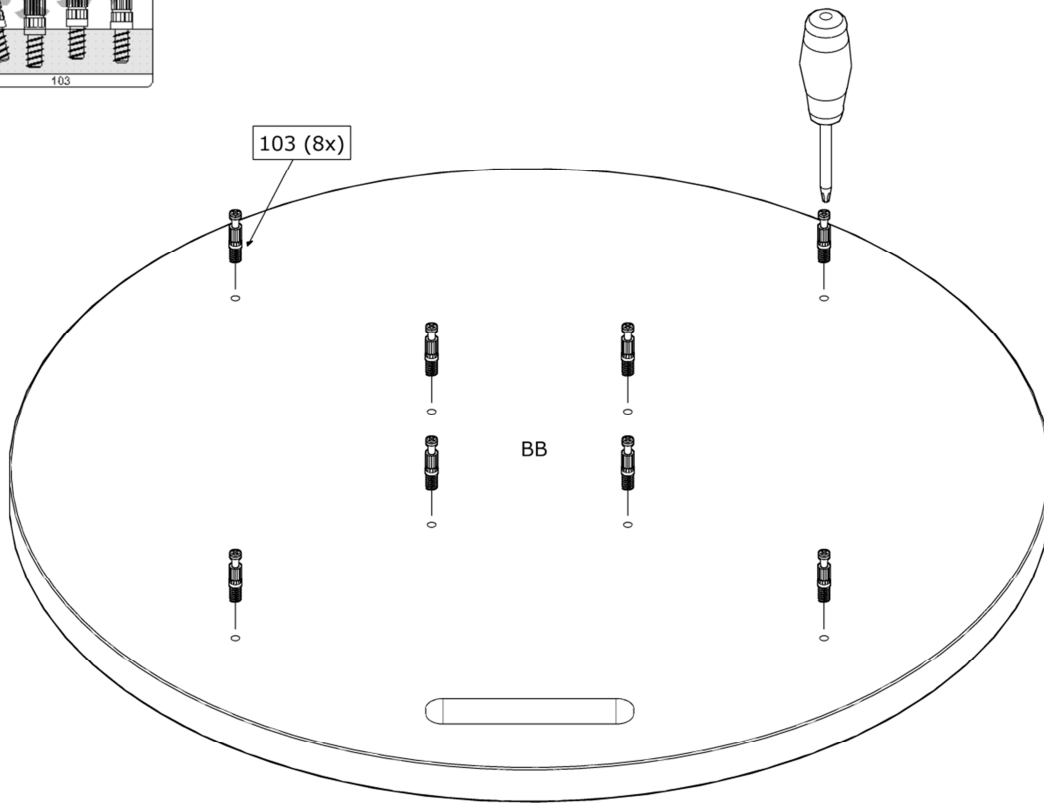

GRIP SALONTAFEL Ø60

Couchtisch • Table basse • Coffeetable

vtwonen

24mm	Ø15	Ø14mm
103	102	369/373
8x	8x	8x

1.

2.

3.