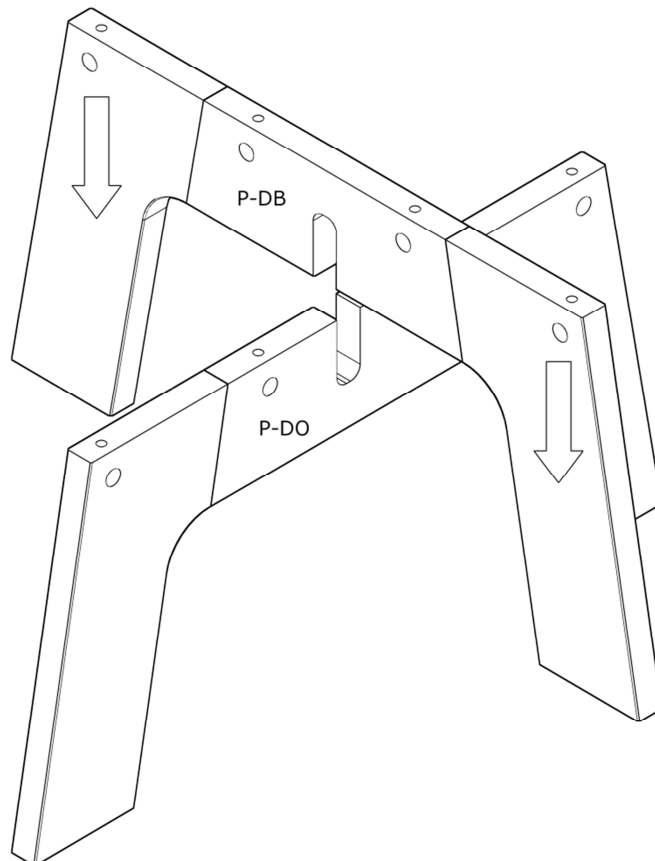

GRIP SALONTAFEL Ø60

Couchtisch • Table basse • Coffeetable

vtwonen

24mm	Ø15	Ø14mm
103	102	369/373
8x	8x	8x

1.

2.

3.