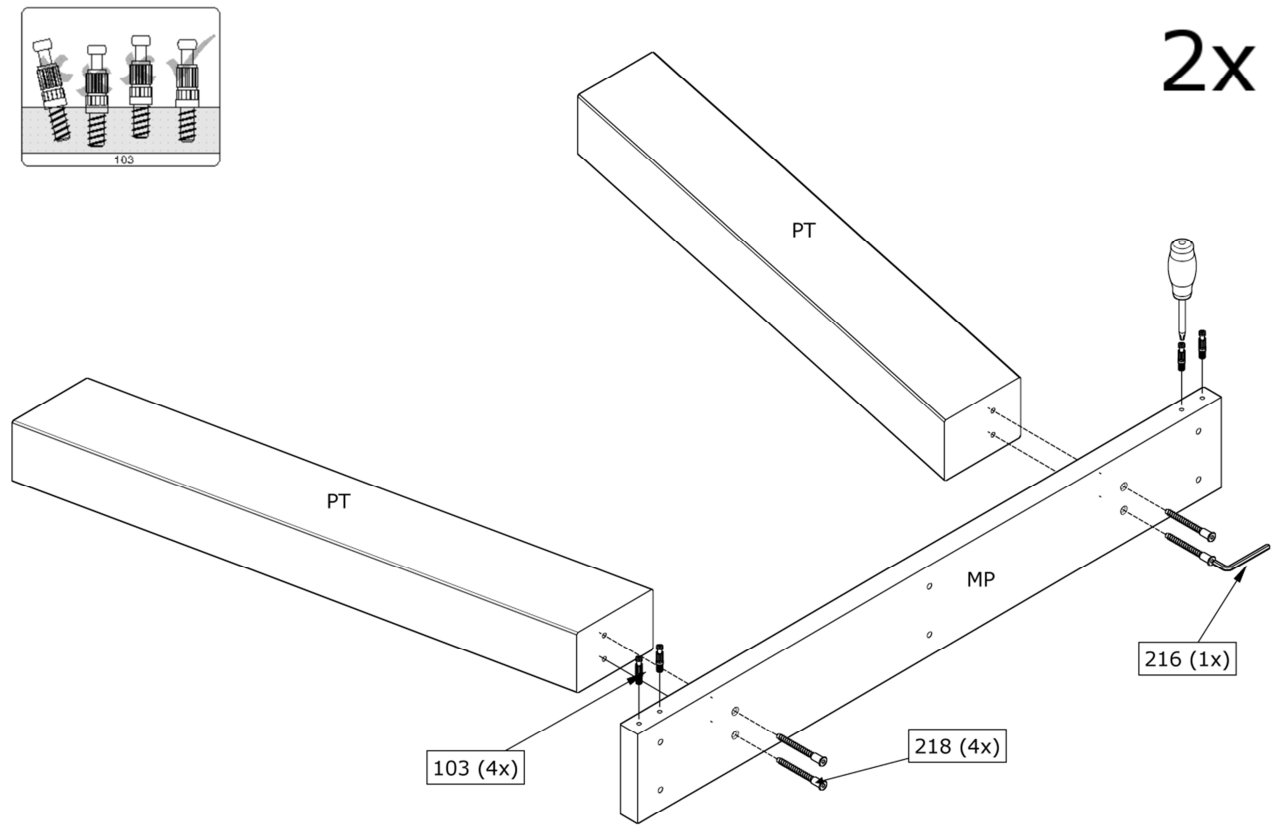

ALMOND TAFEL

Eßtisch • Table • Dining table

7x70mm	4mm	M6x40	3,5x40	M6x13
218	216	144	203	132
8x	1x	12x	10x	12x

24mm	Ø15
103	102
8x	8x

1.

2.

3.

4.