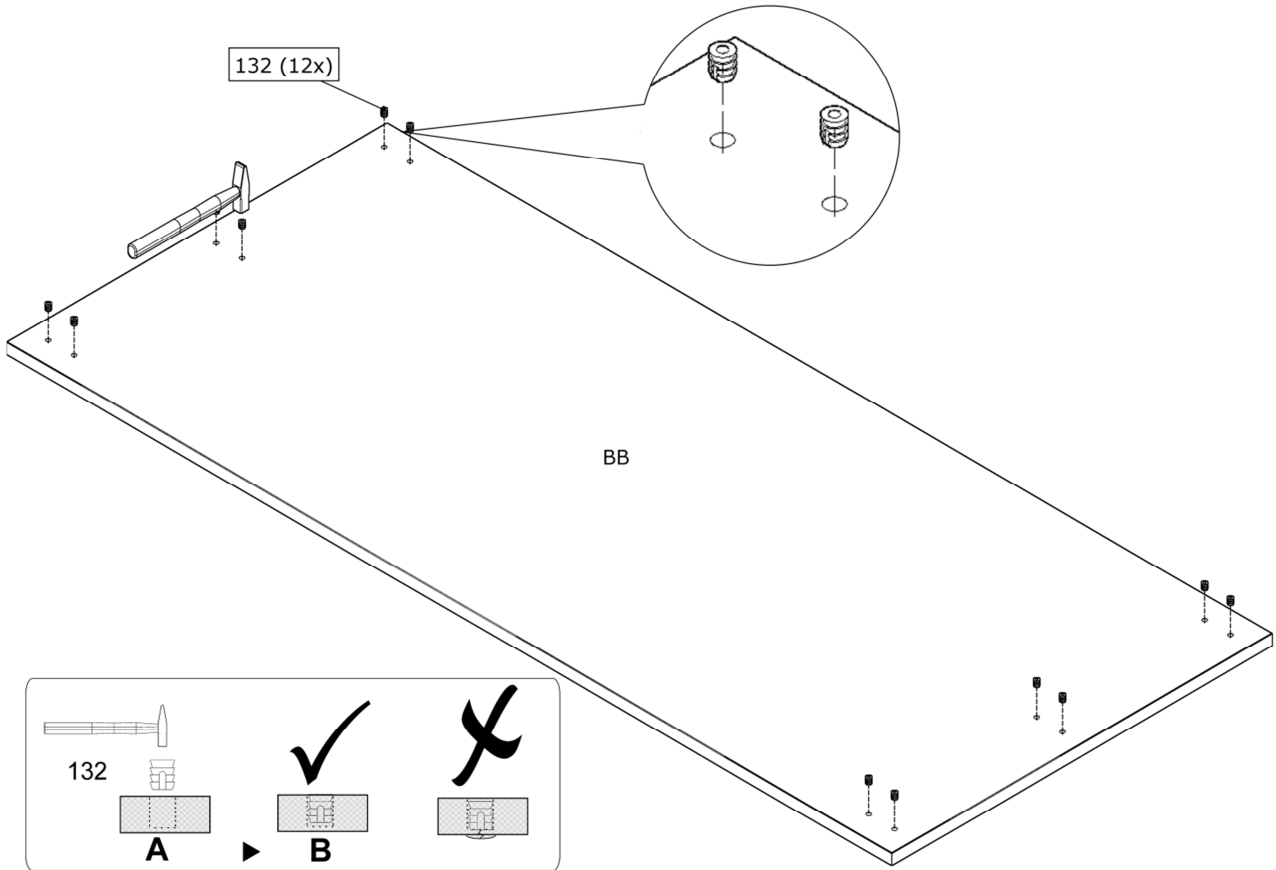

ALMOND TAFEL

Eßtisch • Table • Dining table

7x70mm	4mm	M6x40	3,5x40	M6x13
218	216	144	203	132
8x	1x	12x	10x	12x

24mm	Ø15
103	102
8x	8x

1.

2.

3.

4.