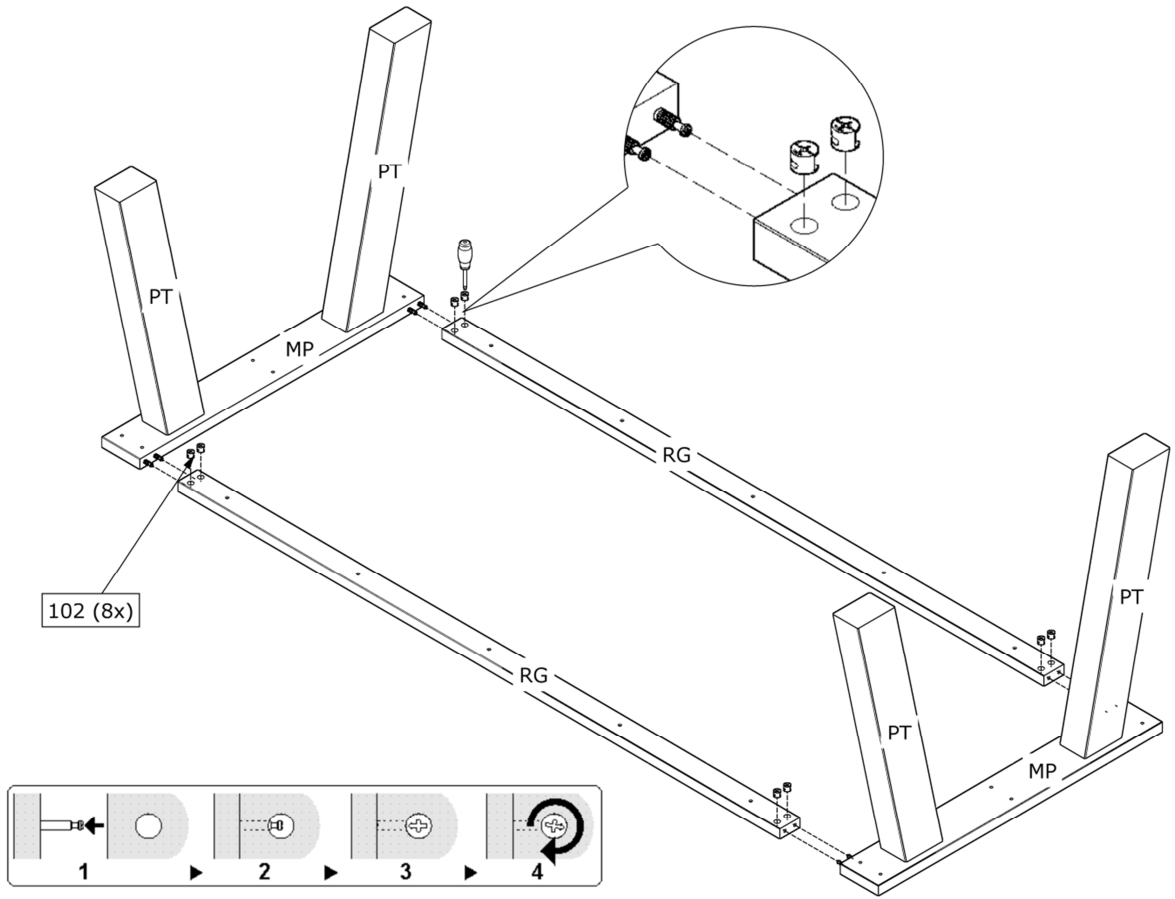

ALMOND TAFEL

Eßtisch • Table • Dining table

7x70mm	4mm	M6x40	3,5x40	M6x13
218	216	144	203	132
8x	1x	12x	10x	12x

24mm	Ø15
103	102
8x	8x

1.

2.

3.

4.