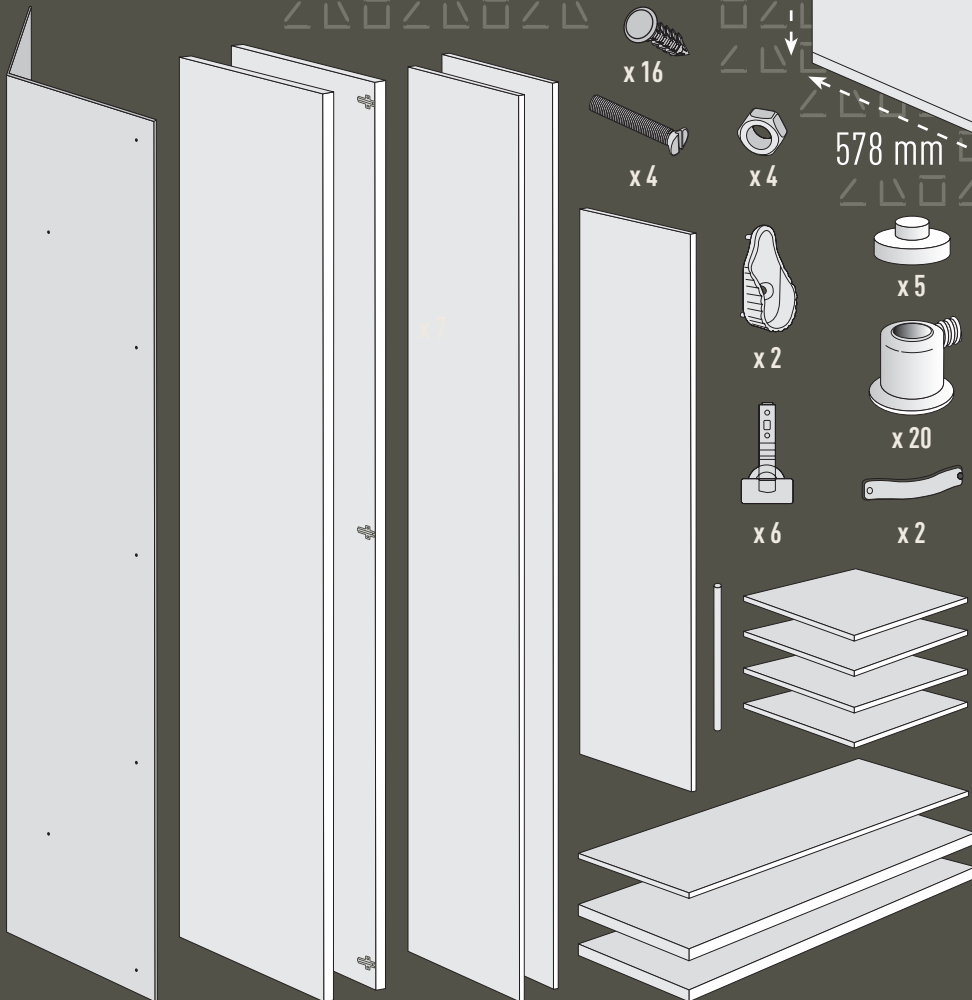

didit

CLICK FURNITURE

2-door wardrobe
Tweedeurs kleerkast
Garde-robe à deux portes
Kleiderschrank zweitürig

ANYONE CAN DIDIT

2

Not included
Niet inbegrepen
Non inclus
Nicht eingeschlossen

Hinge adjustment
Scharnierregeling
Ajuster charnière
Scharnier Einstellung